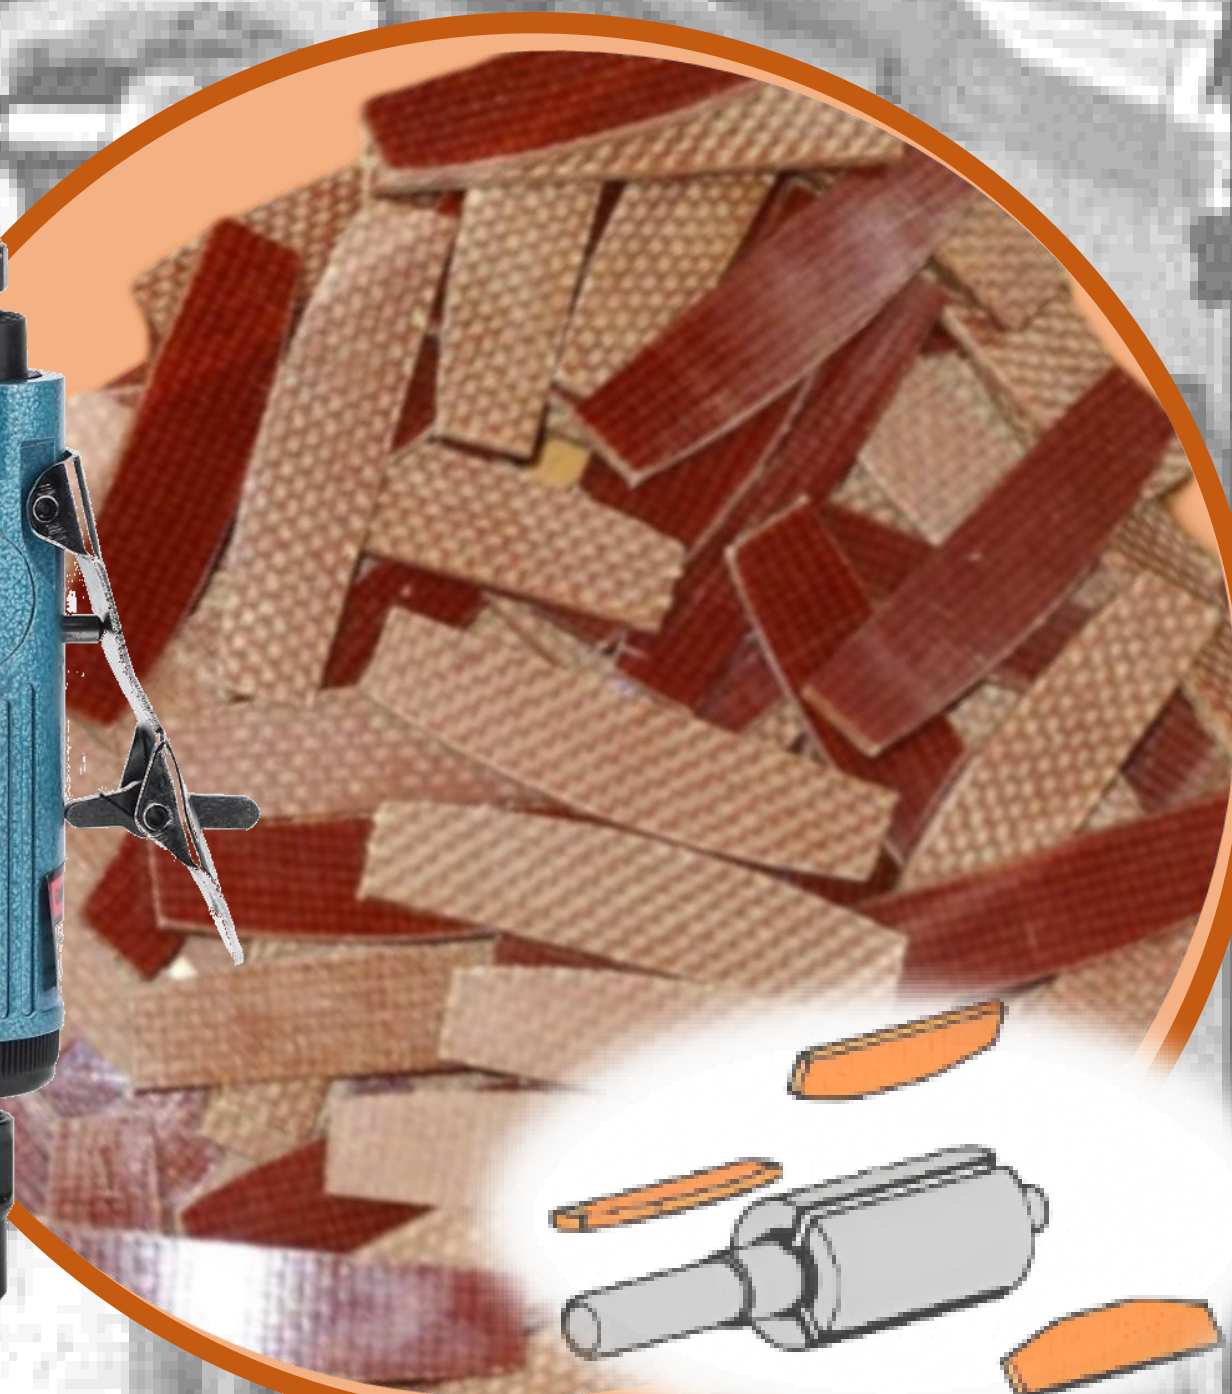

We manufacture:

- ✓ **Blades**
- ✓ **Vanes**

Material:

- ✓ **Bakelite**
- ✓ **G-10**

Compatible for models **Air Die Grinder:**

48201, 48203, 48325, 48327, 48341
48345, 48350, 48355, 48360, 48365

Sales

Ing. Josué Robles

 81 2416 9010

jrobles@soljv.com

Fabricamos:

- ✓ **Alabes**
- ✓ **Aspas**
- ✓ **Paletas**

Material:

- ✓ **Baquelita**
- ✓ **Micarta**
- ✓ **G-10**

Compatible con estos modelos de
Rectificadora de Troqueles

48201, 48203, 48325, 48327, 48341
48345, 48350, 48355, 48360, 48365