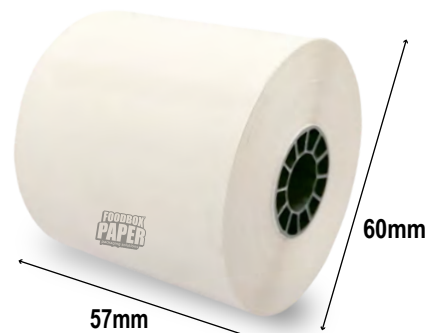

57mmx60mm

SKU: FBP5760
Rollo para ticket
TPV ESPECIAL

Presentaciones:
CAJAS DE 300 PZAS
SIX PACK DE 6 PZAS

Para usarse en:
Registradoras,
Estaciones de Servicio,
Puntos de venta.

Tipo de Centro:
Panel de 24mm

Garantía:
Reemplazo por defectos
de fabricación.

Medidas:
Ancho: 57mm
Diámetro: 60mm ±2mm

Gramaje:
48g ±2mm
55g ±2mm

Impresión:
Color Negro con
durabilidad de 5-7 años
(en condiciones apropiadas)

Tipo de papel:
Térmico importado de
Alemania libre de BPA

Señal que acaba el rollo:
Etiqueta en la parte final.