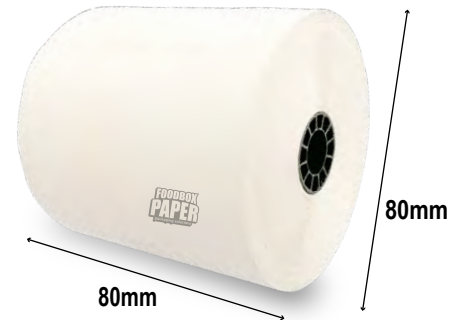

Rollos de 80mm
Para terminales PV