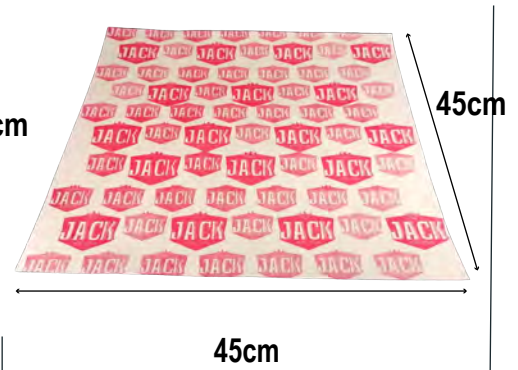

Tiempo de fabricación:
1 a 2 días hábiles

Medidas:
Ancho: 40 cm
Alto: 30 cm ±5mm

Gramaje:
185g

Impresión:
Color Negro, amarillo,
cyan, rojo, naranja, verde,
vino. Tintas biodegradables

Tipo de papel:
Papel kraft blanco de 185
con certificado FSC.

40x40 cm

SKU: PRH40x40P1TMB
Kraft PERSONALIZADO

Contenido:
Paquetes de 1 millar
Paquetes de 100 pzas

Para usarse en:
Restaurantes,
Cafeterías, Hoteles,
panaderías, etc.

Garantía:
Reemplazo por defectos
de fabricación.

Tiempo de fabricación:
1 a 2 días hábiles

Medidas:
Ancho: 40 cm
Alto: 40 cm ±5mm

Gramaje:
185g

Impresión:
Color Negro, amarillo,
cyan, rojo, naranja, verde,
vino. Tintas biodegradables

Tipo de papel:
papel Kraft blanco de 185g
con certificado FSC.