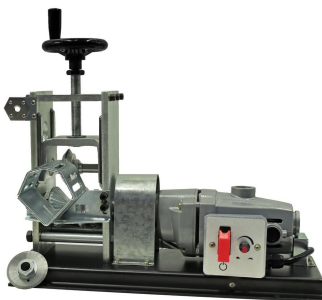

[Www.troyco.mex.tl](http://www.troyco.mex.tl)

eamglobal@aol.com Teléfono (55)5517-1164, 5517-3844 Celular: 55-1845-8400