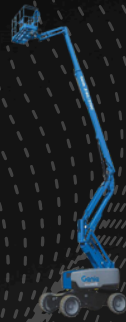

Contactanos
614-417-6577

Visita nuestra pagina
maquinariadeelevacionrsi.com

BOOM LIFT

Mejor calidad

Mejor precio

Descuentos

HAULOTTE 80FT

BOOM LIFT 60FT

BOOM LIFT 30FT

BOOM LIFT 40FT

BOOM LIFT 45FT

COTIZA AHORA

Contactanos
614-417-6577

Visita nuestra pagina
maquinariadeelevacionrsi.com

MONTA CARGAS

Mejor calidad

Visita nuestra pagina
maquinariadeelevacionrsi.com

PLATAFORMA JLG 15FT

DESCRIPCIÓN

¡Llega a nuevas alturas con la plataforma eléctrica de tijera JLG 1532ES! Con una capacidad de 500 lb y una altura máxima de 15 pies, es perfecta para trabajos rápidos y seguros. Sus llantas sólidas y operación eléctrica aseguran un rendimiento eficiente en cada uso. ¡La opción confiable para elevar tu productividad!