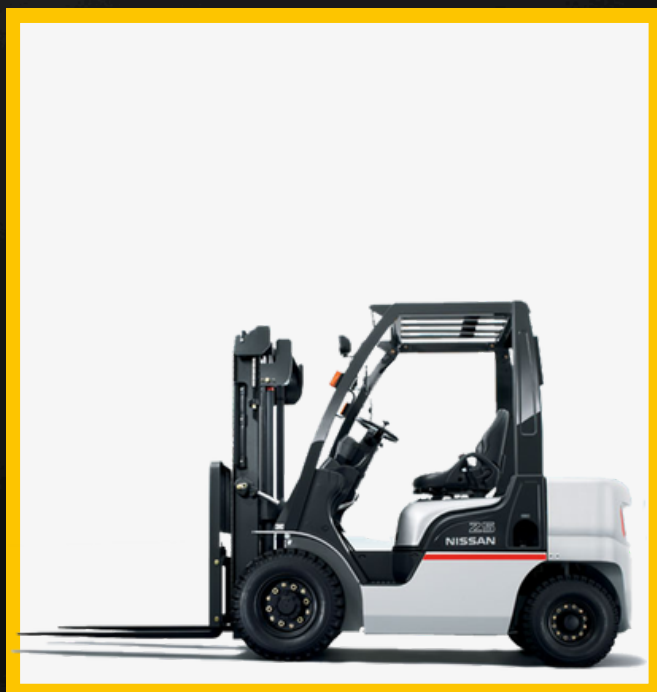

MONTACARGAS NISSAN 6000

DESCRIPCIÓN

¡Eficiencia y potencia con el montacargas NISSAN MUG1F2A30LV! Con una capacidad de 6000 lb y una altura máxima de 4.5 m, este robusto equipo es ideal para manejar cargas pesadas en cualquier entorno. Equipado con llantas sólidas, ofrece estabilidad y resistencia, mientras que su funcionamiento a gas LP asegura un rendimiento confiable y eficiente. ¡La elección perfecta para optimizar tus operaciones de carga!

FICHA TECNICA

Modelo	MUG1F2A30LV	Capacidad	6000 lb	Marca	NISSAN
No. serie	UG1F2-9L0008	Llantas	Solidas	Funcionamiento	Gas LP
Altura maxima	4.5 Mts				

COTIZA AHORA

COTIZA AHORA

Contactanos
614-417-6577

Visita nuestra pagina
maquinariadeelevacionrsi.com