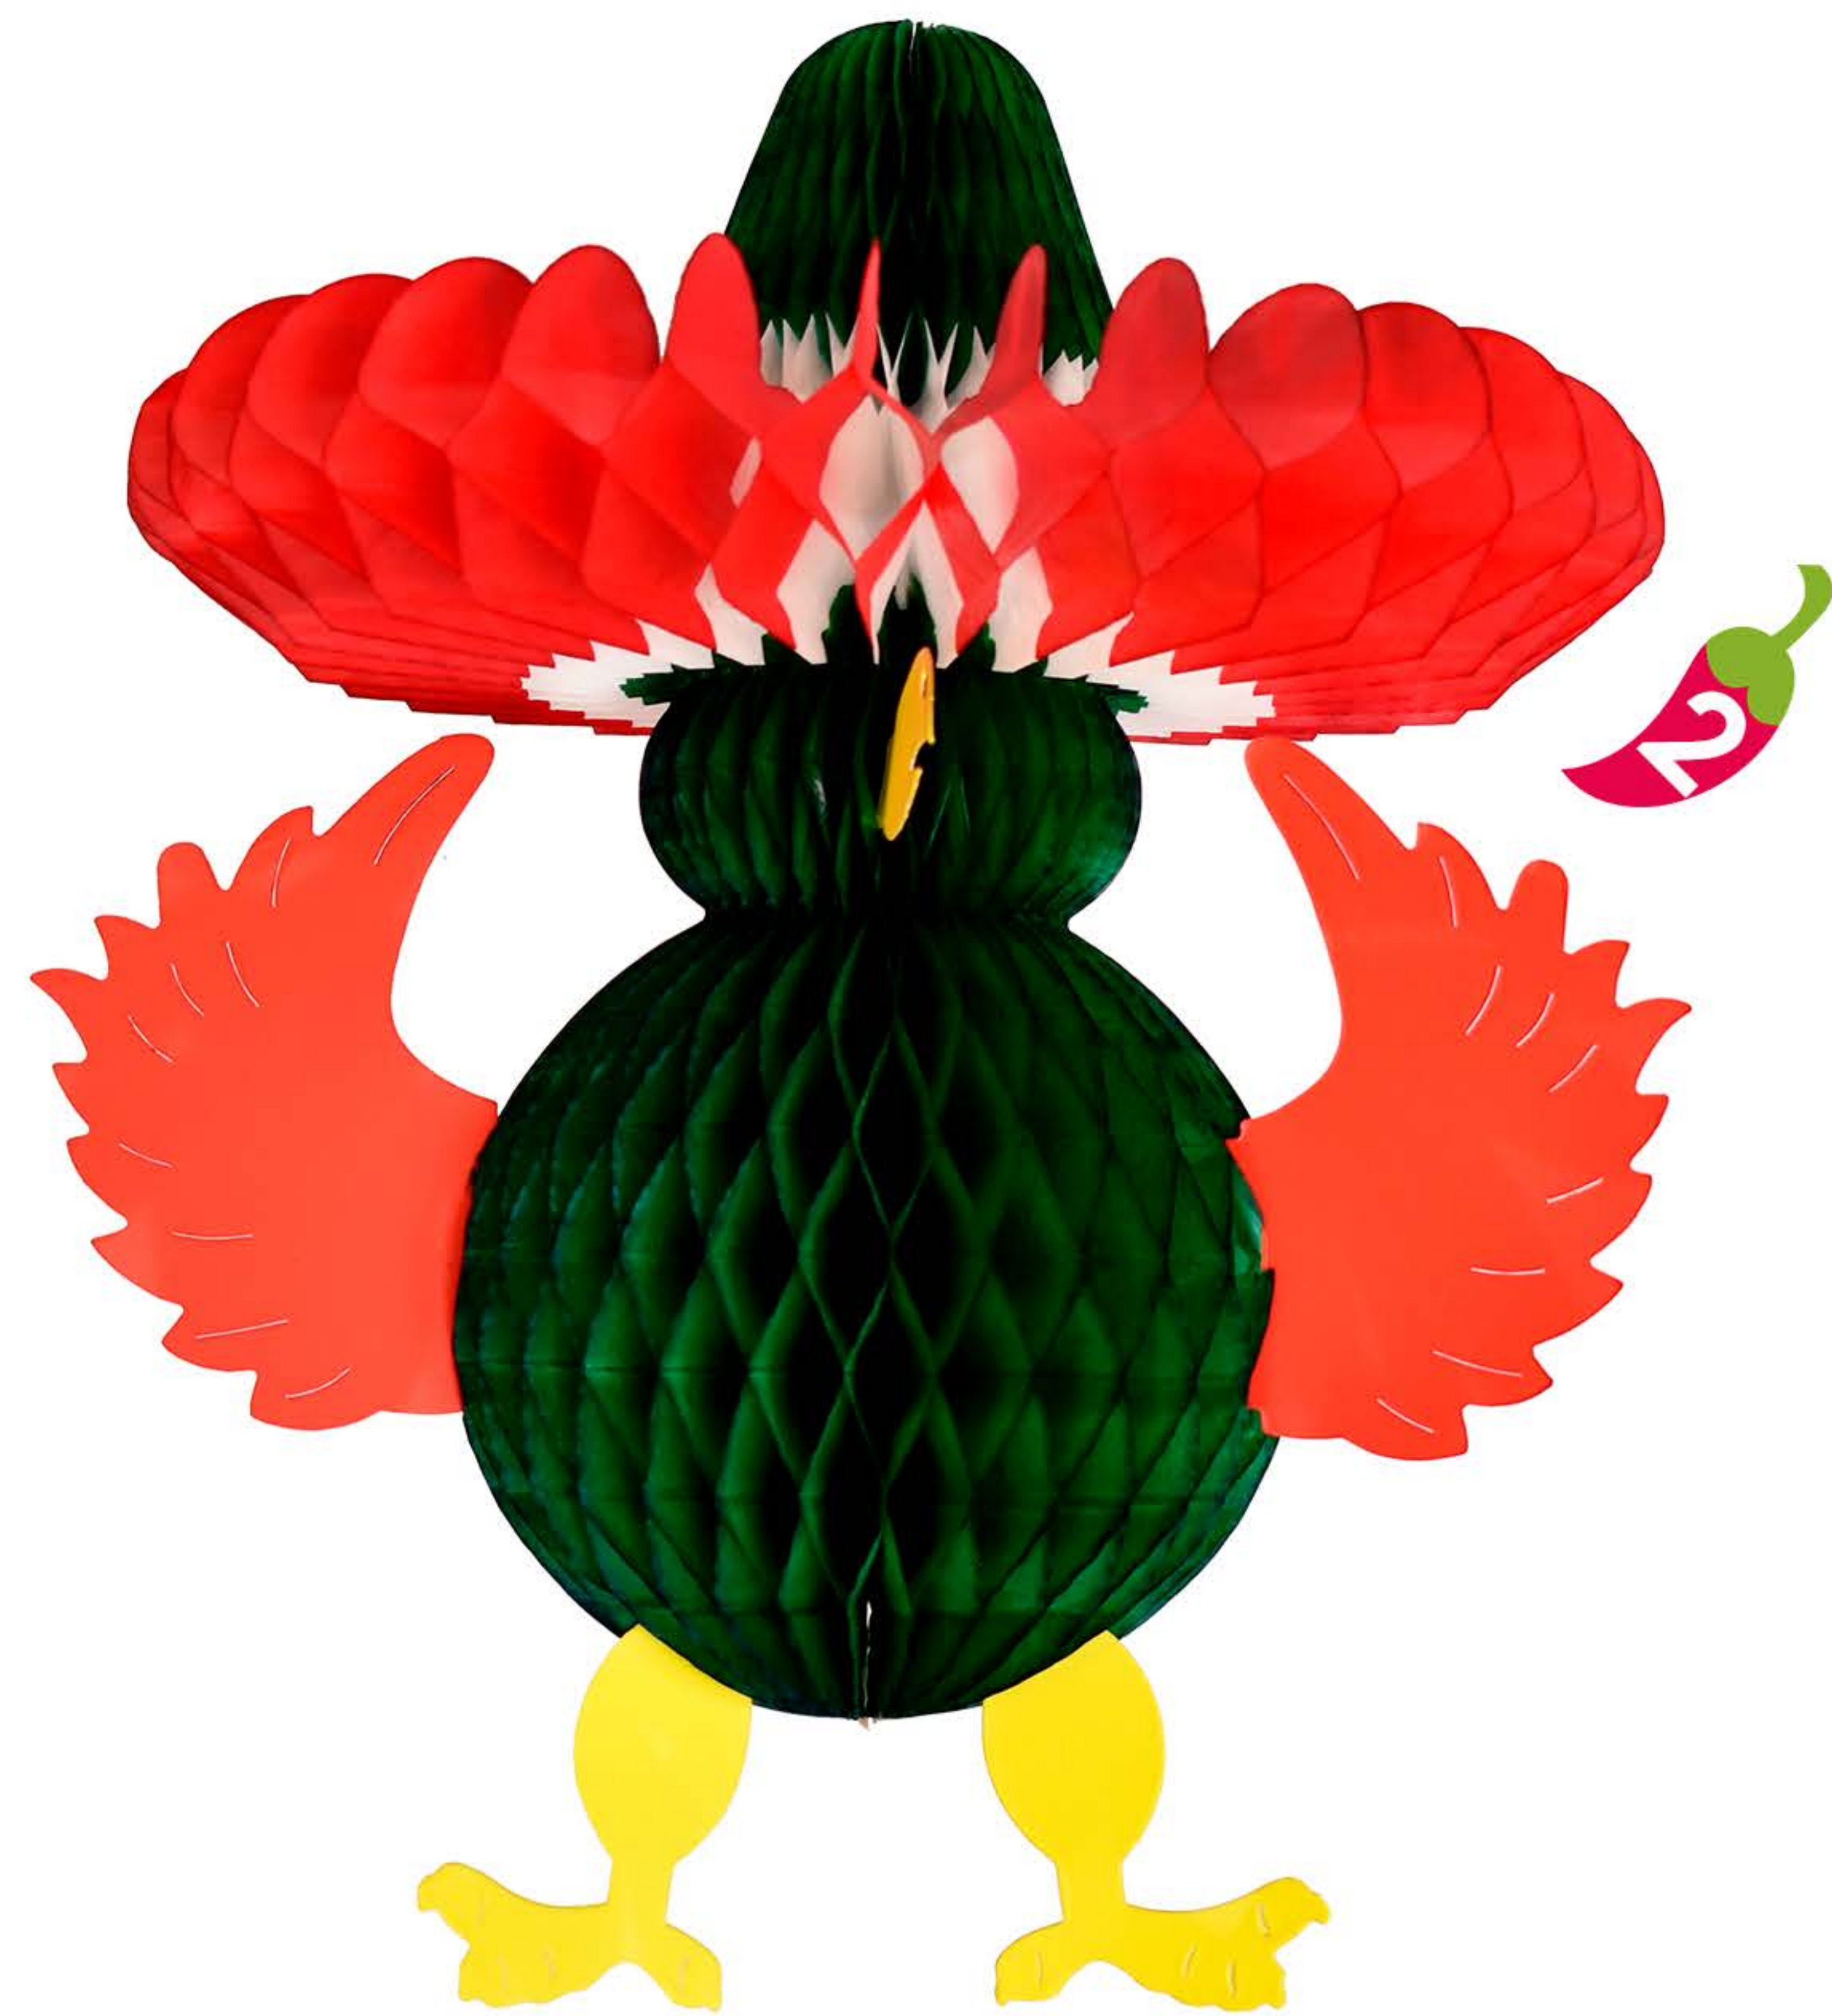

GUSANO PLASTICO 3 TRICOLOR

7502282745158

3M DE LARGO

GUSANO METALICO TRICOLOR

7502282744809
2.5M DE LONGITUD

7502282744922
3M DE LONGITUD

LORO ARTESANAL

7502282744427
24CM X 31CM