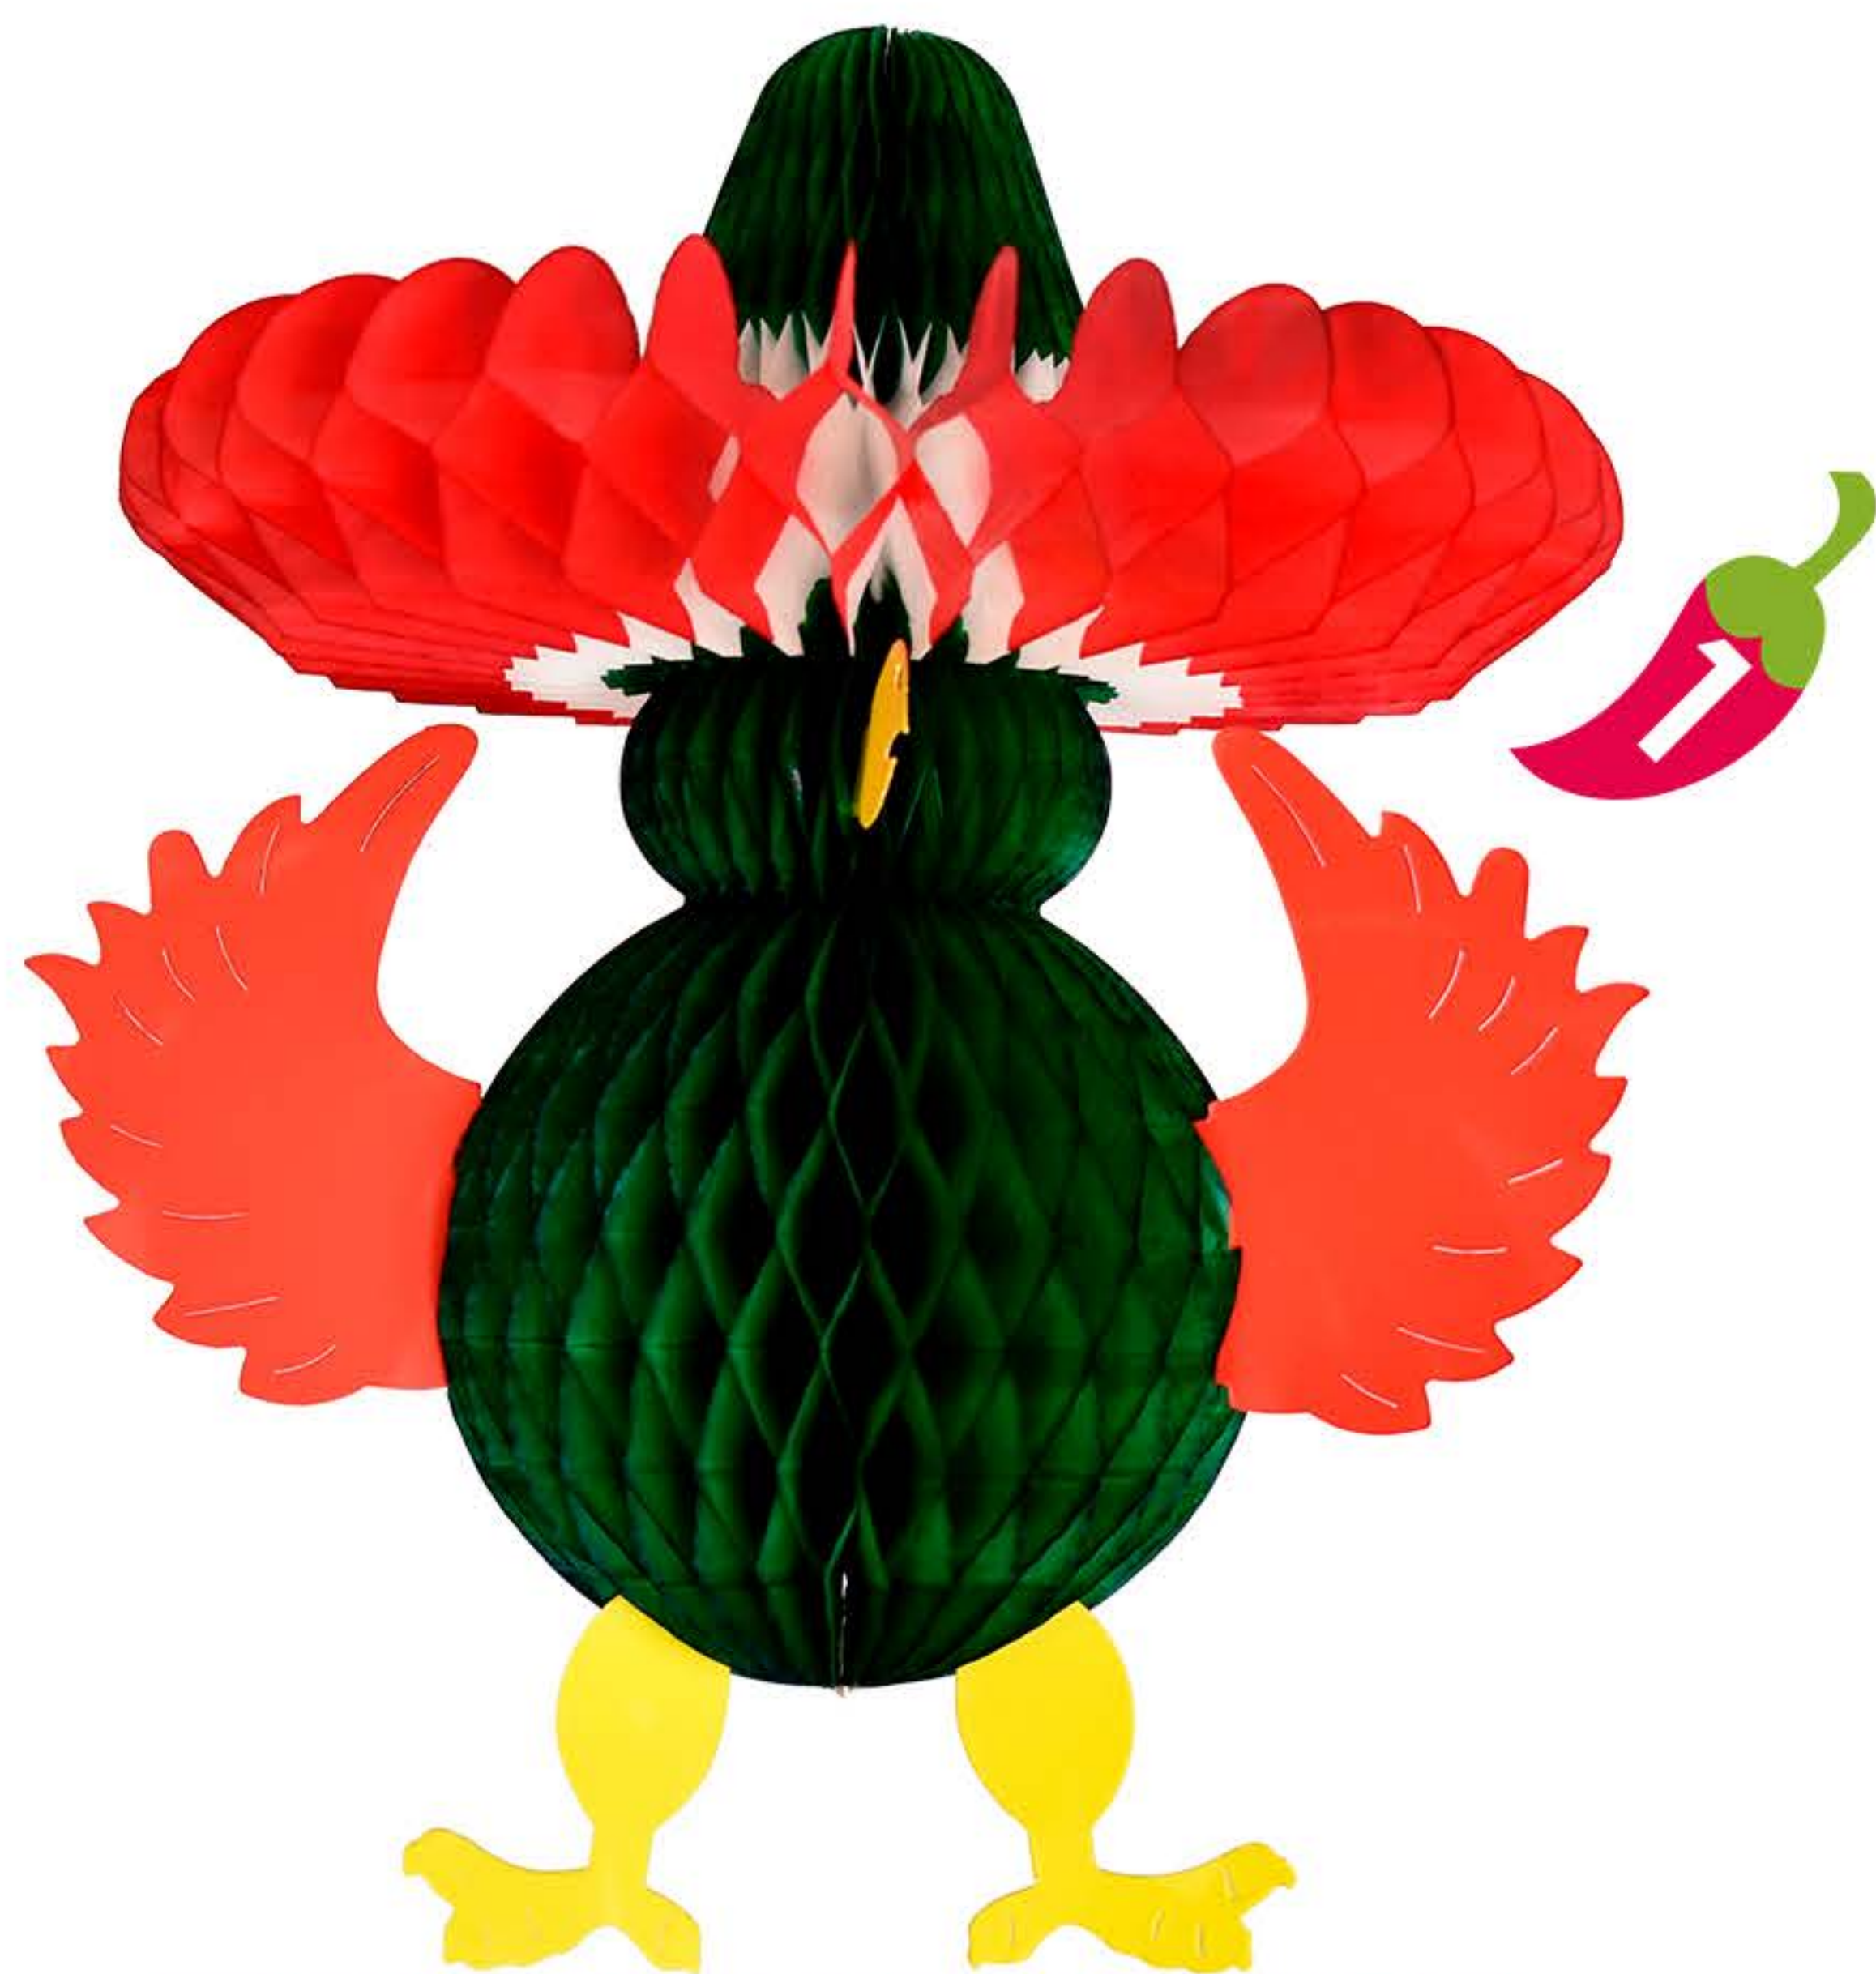

GUSANO PLASTICO 3 TRICOLOR

7502282745158

3M DE LARGO

GUSANO METALICO TRICOLOR

7502282744809
2.5M DE LONGITUD

7502282744922
3M DE LONGITUD

LORO ARTESANAL

7502282744427
24CM X 31CM