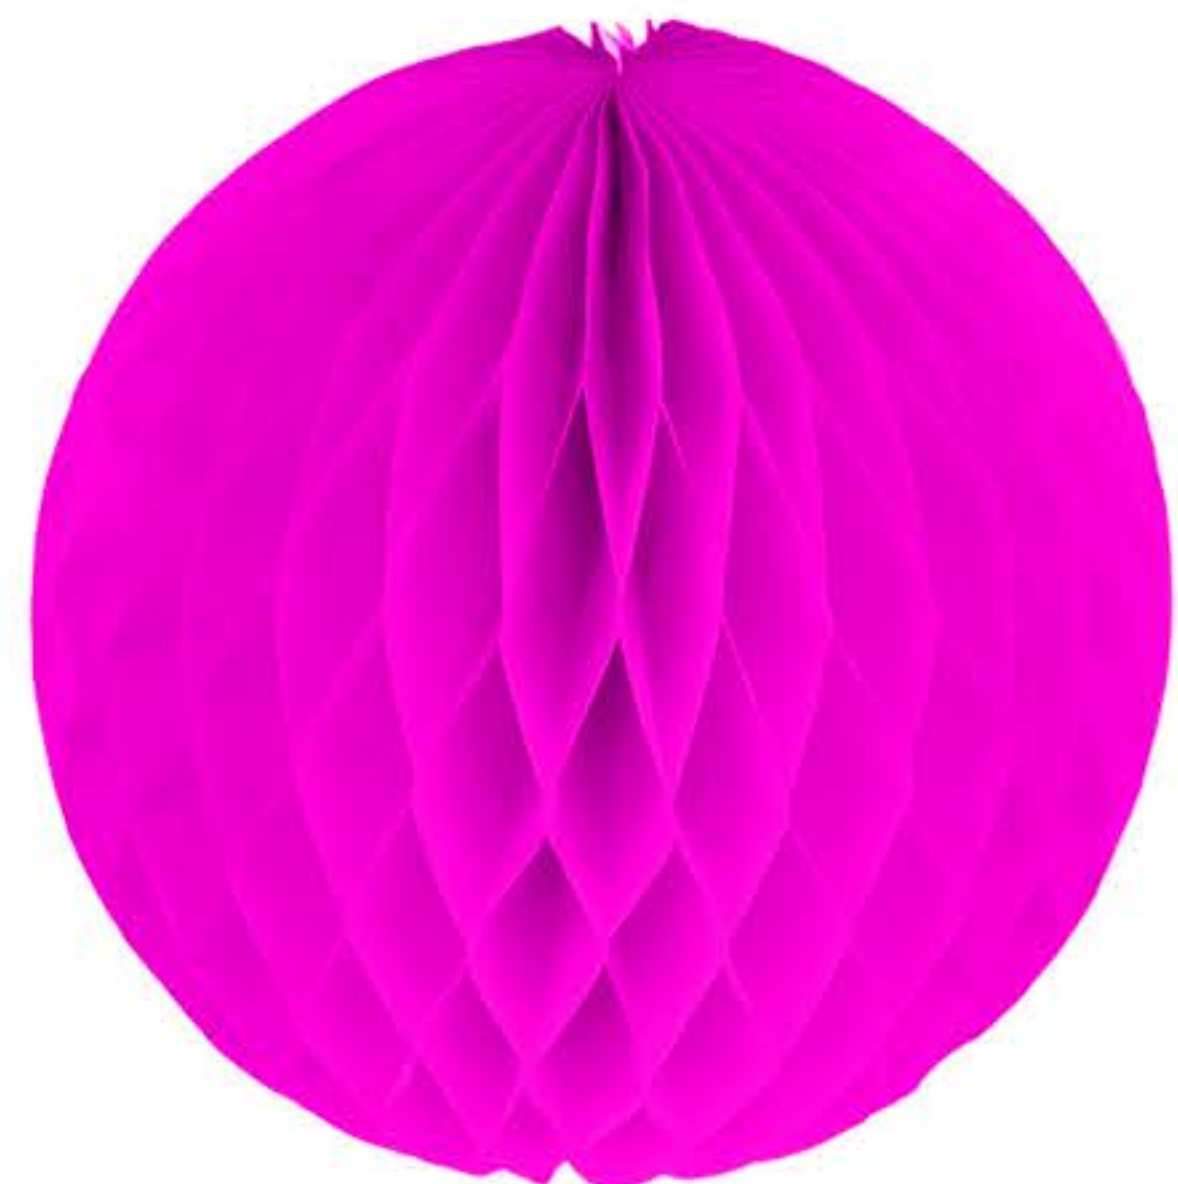

DECOREMOS CON MÉXICO MOMENTOS ÚNICOS

ESFERA 1
10CMX10CM