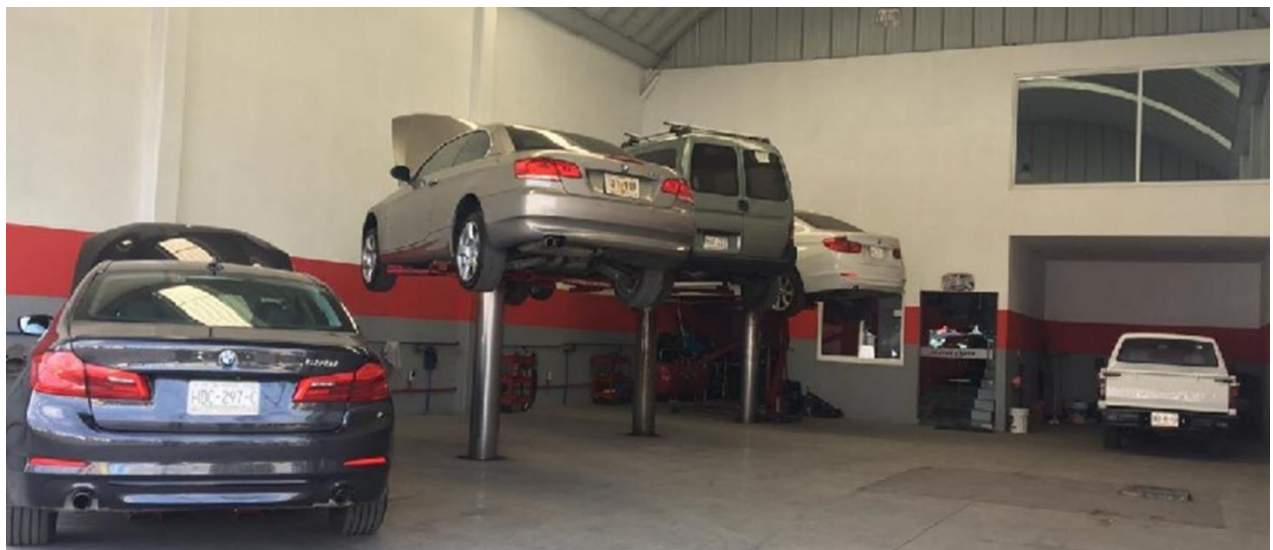

## **QUIENES SOMOS:**

Somos una empresa de mantenimiento preventivo y correctivo de vehículos multi marcas que pone a disposición de sus clientes tecnología de punta, un equipo altamente capacitado, eficaz, eficiente y responsable para brindar un servicio de excelencia y honestidad, con los mejores precios y comprometidos con calidad total.

## **NUESTRO OBJETIVO:**

Ser el mejor taller, líder y confiable en el servicio automotriz reconocido por su honestidad, calidad y servicio, Ofreciendo profesionalismo y eficiencia a los mejores precios y garantizando un servicio de afinación de motor en 3 horas.