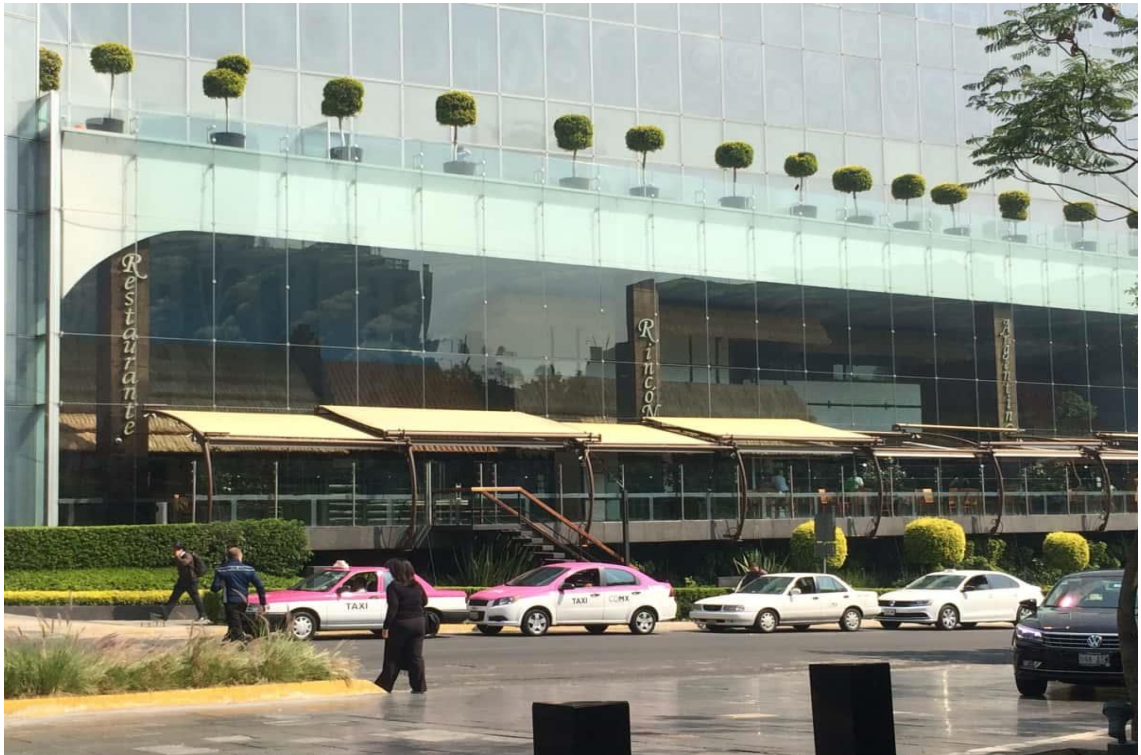

contacto@gartech.com.mx

Nuestras marcas

Rincón Argentino Masaryk

Instalación de 35 cámaras CCTV en área de producción, estacionamientos, calle y área infantil.

Rincón Argentino Santa Fe

Instalación de 24 cámaras CCTV en área de producción, áreas comunes, calle y área infantil.