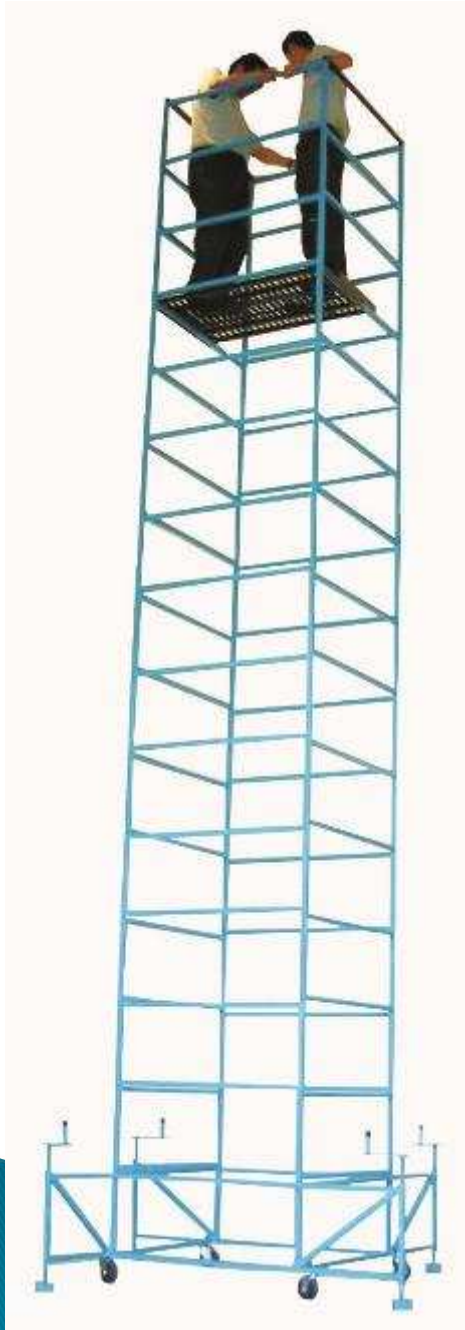

The background features a collage of semi-transparent images including architectural blueprints, a globe, a bar chart, and silhouettes of people in professional settings. A faint 'Inedescas' logo with an upward-pointing arrow is also visible.

**INEDESCA, S.A. DE C.V.
EQUIPOS PARA ELEVACION DE
PERSONAL:**

**-MANTENIMIENTO Y TRABAJOS EN
ALTURA**

ESCALERAS TELESCOPICAS MANUALES

- Fabricadas en acero estructural
- Acabados en pintura epóxica
- Extensión segura y eficiente
- Elevación vertical
- Capacidad de carga 150kgs
- El modelo mas alto tiene alcance
A las manos del operador de hasta
12m

Su diseño permite
Transportarla acostada
Para pasar por puertas

TORRE HIDRAULICA

- Fabricada en acero estructural
 - Acabado epóxico
 - Extensión vertical
 - Equipo listo para utilizar
 - Incluye batería de 12VCD
 - Cargador, voltímetro
 - Botonera tipo push
 - El modelo mas alto tiene alcance
- A las manos del operador de hasta 12m
Puede ver video de este equipo en:

www.inedesca.com

PLATAFORMA O CANASTILLA DE MANTENIMIENTO

Accesorio para montacargas
Ideal para trabajos de mantenimiento
En plantas industriales o bodegas
Única en el mercado con ruedas para
Fácil manejo.
Incluye portalámparas lateral y mesitas
Porta herramienta.
Equipo seguro y fácil de manejar