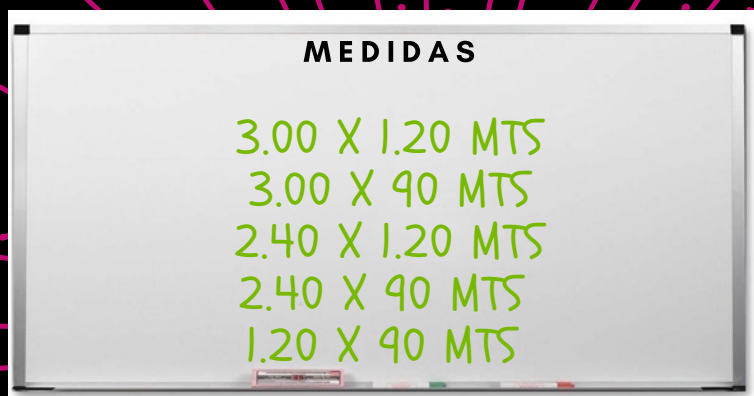

MESA BINARIA DE POLIPROPILENO

MESA BINARIA DE POLIPROPILENO NO INCLUYE SILLAS

MESA MODELO LUNA

MESA TRAPECIO DE POLIPROPILENO

MESA MODELO EXAGONO

MESA CUADRADA DE POLIPROPILENO

MESA DESAYUNADOR

MESA EXAGONO ARCOIRIS

MESA MODELO LLUVIA

MESA MODELO ARCOIRIS

MESA CIRCULAR

**PIZARRON BLANCO
PARA PLUMON**

PIZARRONES

**PIZARRON VERDE
PARA GIS**

**LINEA METALICA
ARCHIVEROS Y LOCKERS**

2 GAVETAS
3 GAVETAS
4 GAVETAS