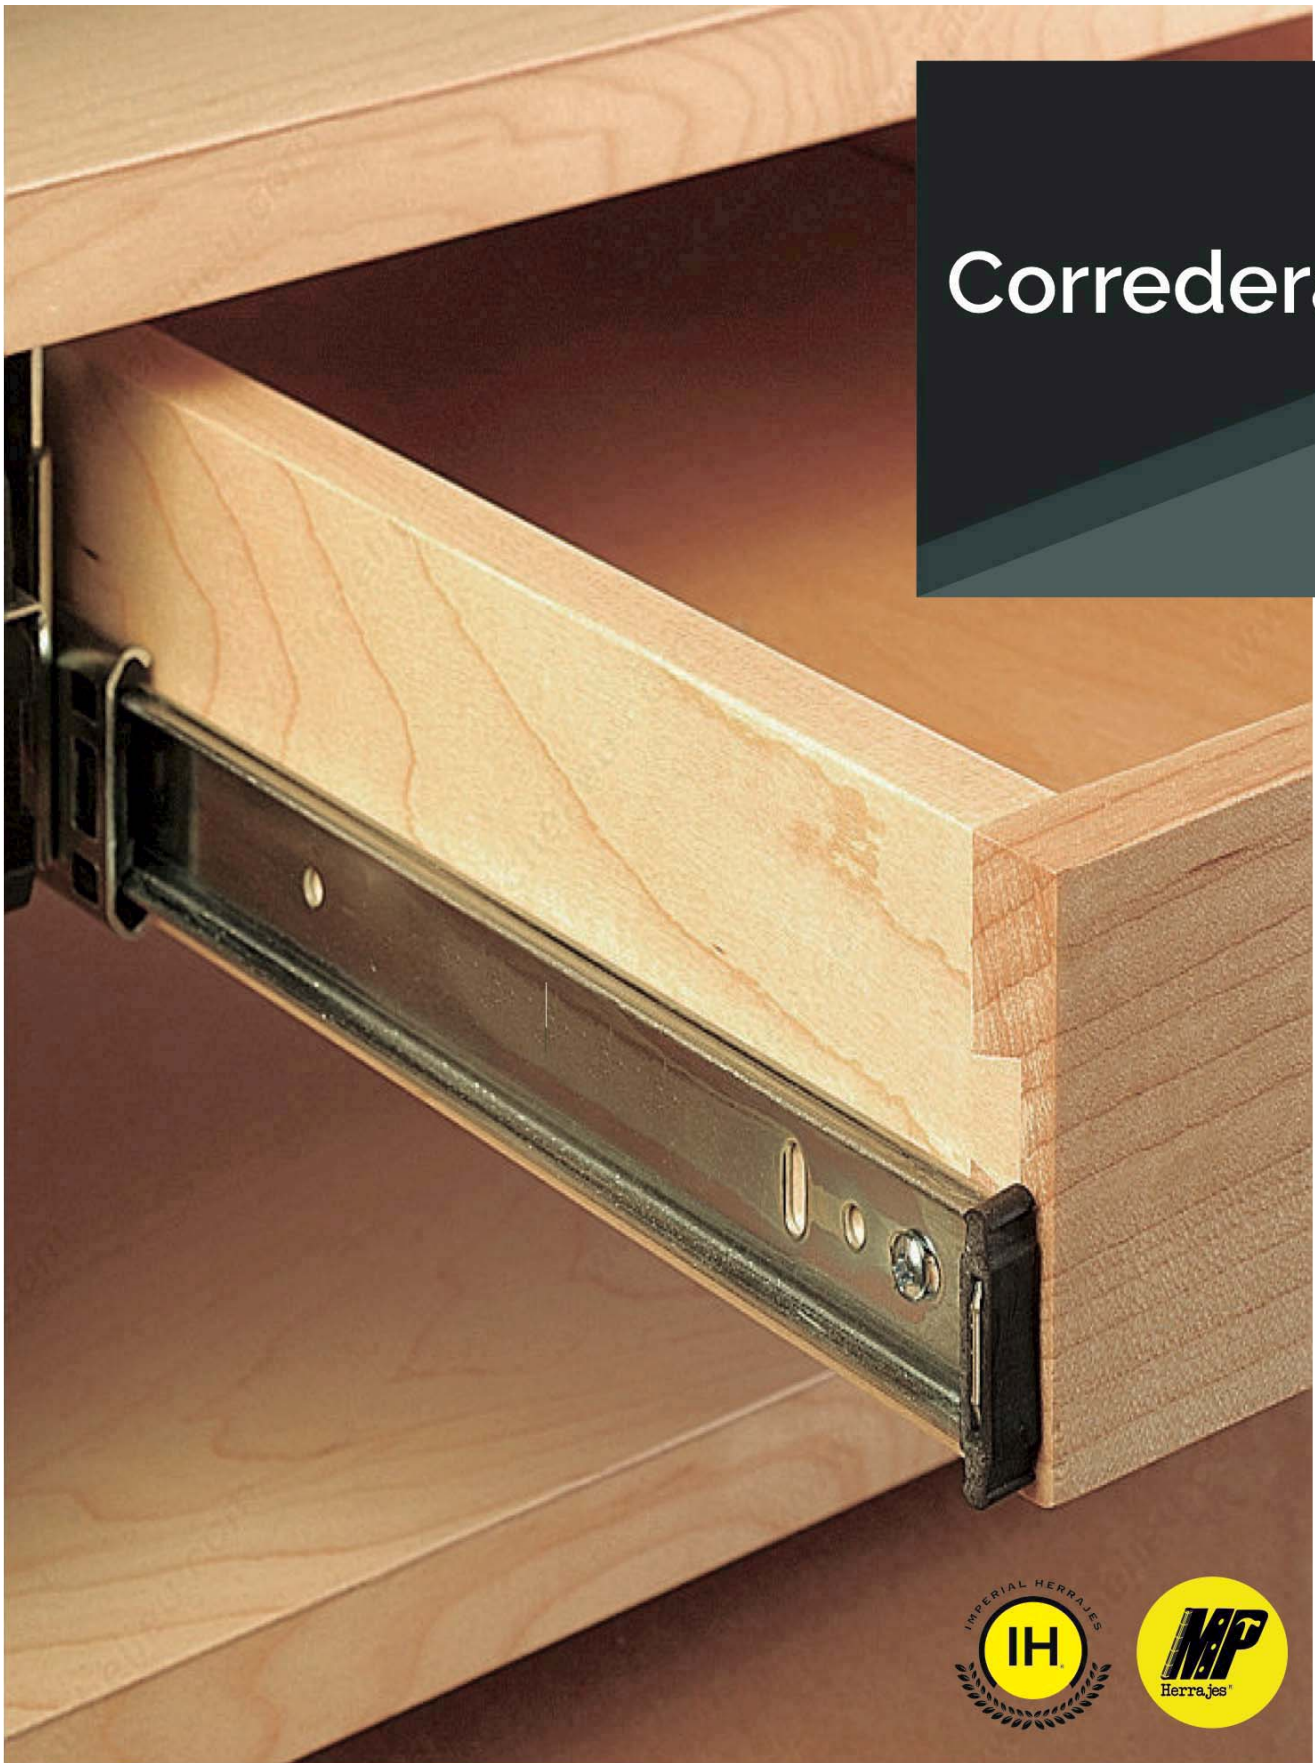

Correderas

Correderas

Corredera Extensión 31mm para 25 kilos

Medida	Pieza por caja
25 cm	30
30 cm	30
35 cm	30
40 cm	30
45cm	30
50 cm	30
55 cm	30

Corredera extensión 35mm para 30 kilos

Medida	Pieza por caja
25 cm	20
30 cm	20
35 cm	20
40 cm	20
45 cm	20
50 cm	20 y 25

Corredera extensión 42mm

Medida	Pieza por caja
30 cm	15
35 cm	15
40 cm	15
45cm	15
50 cm	15
55 cm	15

Corredera extensión 45mm reforzada para 45 kilos

Medida	Pieza por caja
30 cm	15
35 cm	15
40 cm	15
45 cm	15
50 cm	15
55 cm	15

Corredera Blanca

Medida	Pieza por caja
25 cm	25
30 cm	25
35 cm	25
40 cm	25
45 cm	25
50 cm	25
55 cm	25

Corredera negra

Medida	Pieza por caja
25cm	20
30 cm	20
35 cm	20
40 cm	20
50 cm	20
55 cm	20