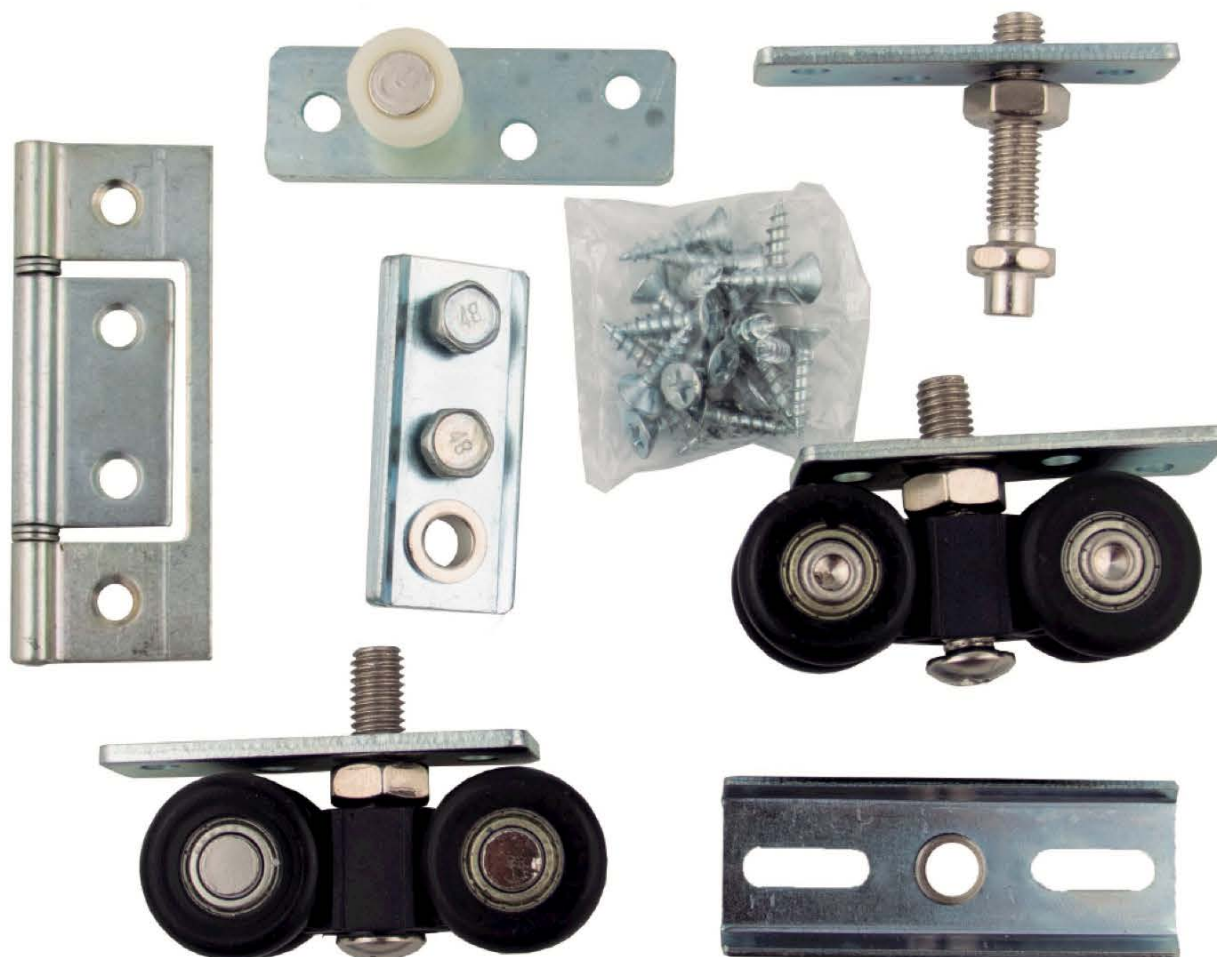

Sistemas plegables y carretillas

Sistema corredizo para 2 puertas

Peso	Pieza por bolsa
Sencillo 30 kg	40
Doble 45 kg	40

Sistema de Piso para 2 puertas

Peso	Pieza por caja
15 kg	40

Sistema corredizo con freno para 1 puerta