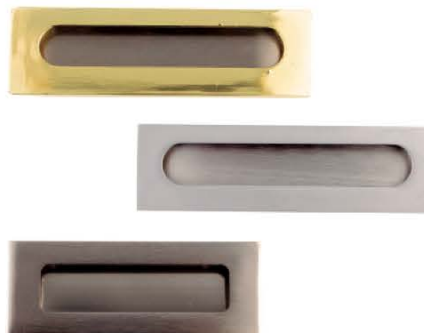

Jaladera de embutir D

Colores	Medida	Cajas	Piezas
Acero inoxidable	12.8cm	300	30
Níquel satin	12.8cm	300	30
Oro brillante	12.8cm	300	30
Acero inoxidable	9.6cm	350	35
Níquel satin	9.6cm	350	35
Oro brillante	9.6cm	350	35

Colores	Caja	piezas
Níquel Satin	600	60

Colores	Caja	piezas
Acero inoxidable	700	70
Oro brillante	500	50

Colores	Caja	piezas
Níquel satin/ plata	500	50
Cromo satin/ plata	800	80
Oro brillante/ mate	500	50

Colores	Caja	piezas
Acero inoxidable	1.000	50

Color	Caja	Piezas
Níquel Satin	1.600	200

Colores	Caja	piezas
Níquel Satin	2.400	300