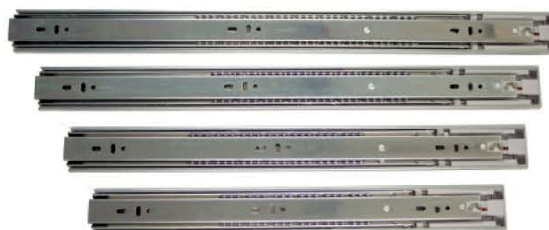

Medida	Pieza por caja
35 cm	15
40 cm	15
45 cm	15
50 cm	15
55 cm	15

Corredera cisne

Medida	Pieza por caja
30 cm	25
35 cm	25

Corredera portal techado negro

Medida	Pieza por caja
35 cm	30

**Corredera de extensión push
para 40 kilos**