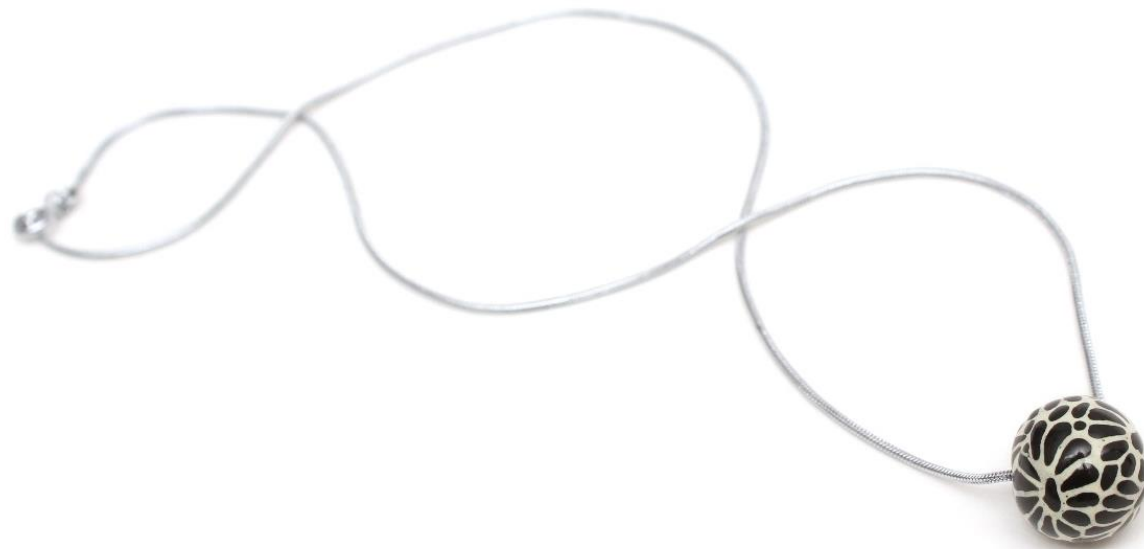

ATALA®
ART JEWELRY BY ALONSO LUIS

ACERO