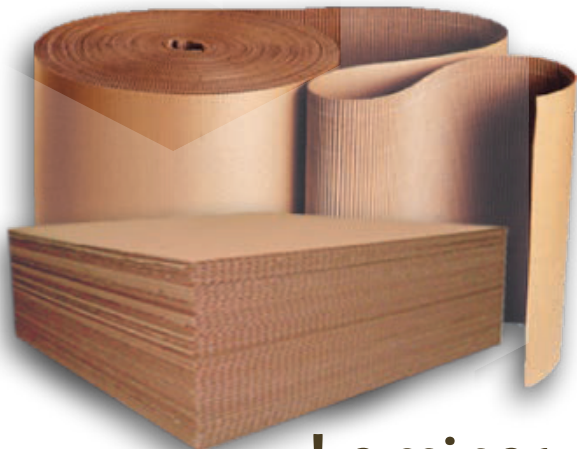

Cajas de Cartón

- +Caja Master e Individual
- +Corrugado Sencillo
- +Micro corrugado
- +Variedad en Resistencias
- +Color Natural , Blanca
- Laminación Caple, y Sulfatada.
- +Fabricación según medidas

* Fabricación desde 100 Pzas.

Cartón Corrugado

“Singles Face” Rollos (50-60 kgs.)

Esquineros

(Kraft y blanco)

Alas: desde 1.5” hasta 4”
Alturas desde 6cm hasta 6 mts.
Calibres desde 100 hasta 300.

Medidas de Linea:
2”x2”x2.00 mts cal. 120
2”x2”x1.80 mts cal. 120
2”x2”x1.50 mts cal. 160

Laminas de Cartón

Medidas: 1.02 x 1.22 mts / 1.40 x 1.50 mts

Etiqueta

(Virgen e impresa)

- + Etiqueta Adhesiva Transferencia Termica
- + Blanca y colores
- + Cartoncillo.
- + Laminda, Uv.
- + Flexo, Offset y Digital.
- + Altos y bajos volumenes