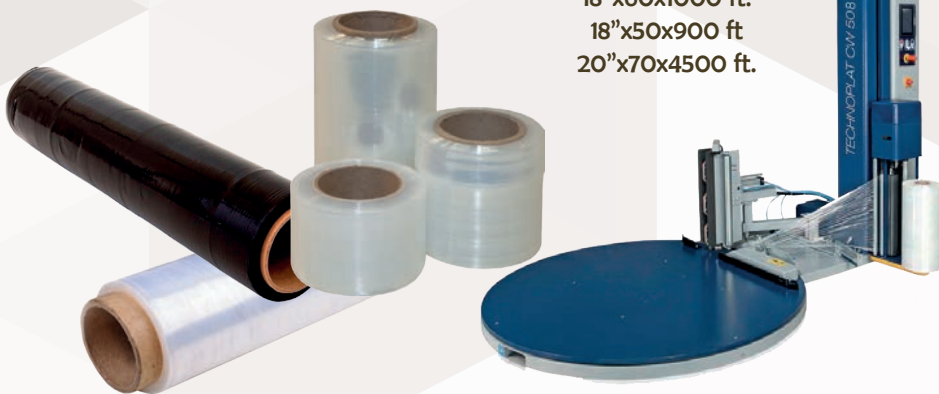

Película estirable (Stretch film)

- + Manual y Automática
- + Prestirable
- + Venta - renta
- + Comodato de máquinas
- + Corte de medidas especiales

Medidas de Linea:
 3" x 60 x 1000 ft.
 5" x 60 x 1000 ft.
 18" x 60 x 1000 ft.
 18" x 50 x 900 ft.
 20" x 70 x 4500 ft.

Medidas de Linea:
 48mm x 150 mts.
 (Canela / Transparente)

Cintas Adhesivas

- + Cinta de empaque
- + Cinta Impresa con tu logo
- + Cintas especiales
 - Masking tape,
 - Marcaje,
 - Ducto
 - y más.

Burbuja