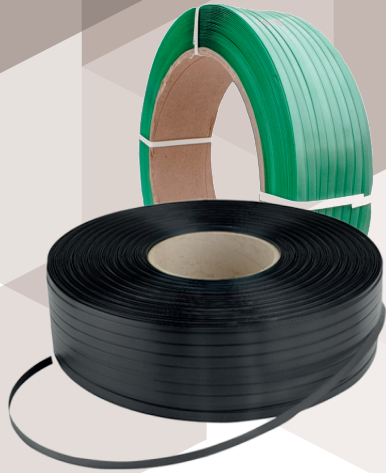

Fleje

- + Fleje de plástico "Polipropileno" Negro 1/2"
- + Fleje Verde "PET"
- + Fleje de plástico Virgen Blanco