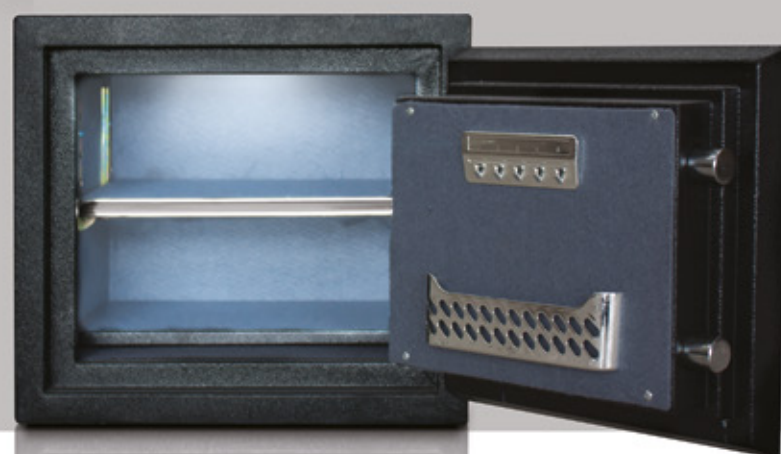

Las cajas fuertes de la serie Protek son la combinación perfecta de calidad, funcionalidad, prestaciones y seguridad. Los mejores acabados del mercado para los clientes más exigentes. Construidas en acero de grueso calibre.

Modelo	400	600	800	1000	1300	
<b>Peso</b> 	45 Kg	70 Kg	105 Kg	140 Kg	275 Kg	<ul style="list-style-type: none"> <li>• Blindaje anti-taladro</li> <li>• Manija de apertura de tres puños</li> <li>• Acabado exterior e interior de pintura horneada brillante</li> <li>• Diseño interior configurable</li> <li>• Colgador para llaves y porta documentos</li> <li>• Forrado interior de paño</li> <li>• Luz LED interior</li> </ul>
<b>Dimensiones</b> 	a) 45 cm b) 40 cm c) 40 cm	a) 45 cm b) 60 cm c) 40 cm	a) 47 cm b) 80 cm c) 47 cm	a) 55 cm b) 100 cm c) 55 cm	a) 60 cm b) 130 cm c) 60 cm	
a) ancho b) alto c) fondo						

# PROTEK

Las cajas fuertes de la serie Protek son la combinación perfecta de calidad, funcionalidad, prestaciones y seguridad. Los mejores acabados del mercado para los clientes más exigentes. Construidas en acero de grueso calibre.

Modelo	400	600	800	1000	1300	
<b>Peso</b> 	45 Kg	70 Kg	105 Kg	140 Kg	275 Kg	<ul style="list-style-type: none"> <li>• Blindaje anti-taladro</li> <li>• Manija de apertura de tres puños</li> <li>• Acabado exterior e interior de pintura horneada brillante</li> <li>• Diseño interior configurable</li> <li>• Colgador para llaves y porta documentos</li> <li>• Forrado interior de paño</li> <li>• Luz LED interior</li> </ul>
<b>Dimensiones</b> 	a) 45 cm b) 40 cm c) 40 cm	a) 45 cm b) 60 cm c) 40 cm	a) 47 cm b) 80 cm c) 47 cm	a) 55 cm b) 100 cm c) 55 cm	a) 60 cm b) 130 cm c) 60 cm	