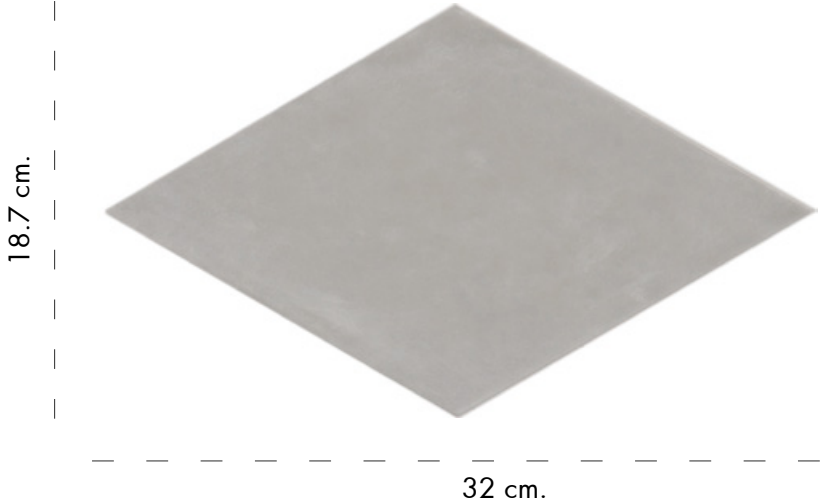

OSSIDI / Grigio