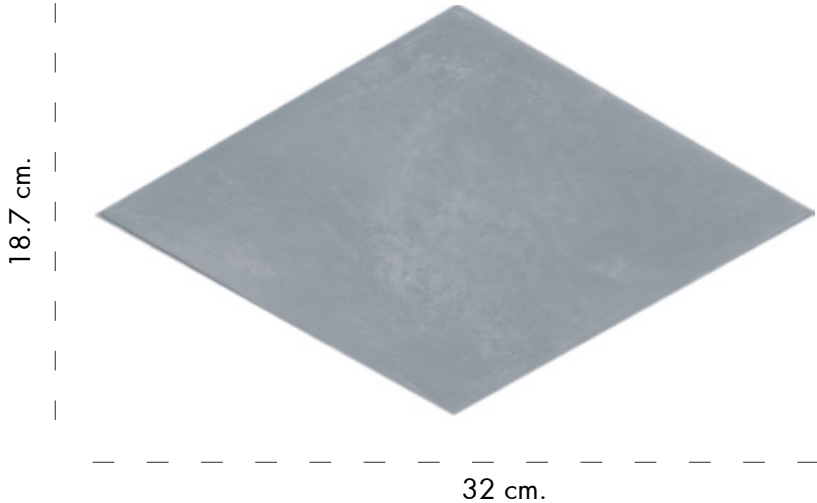

OSSIDI / Celeste