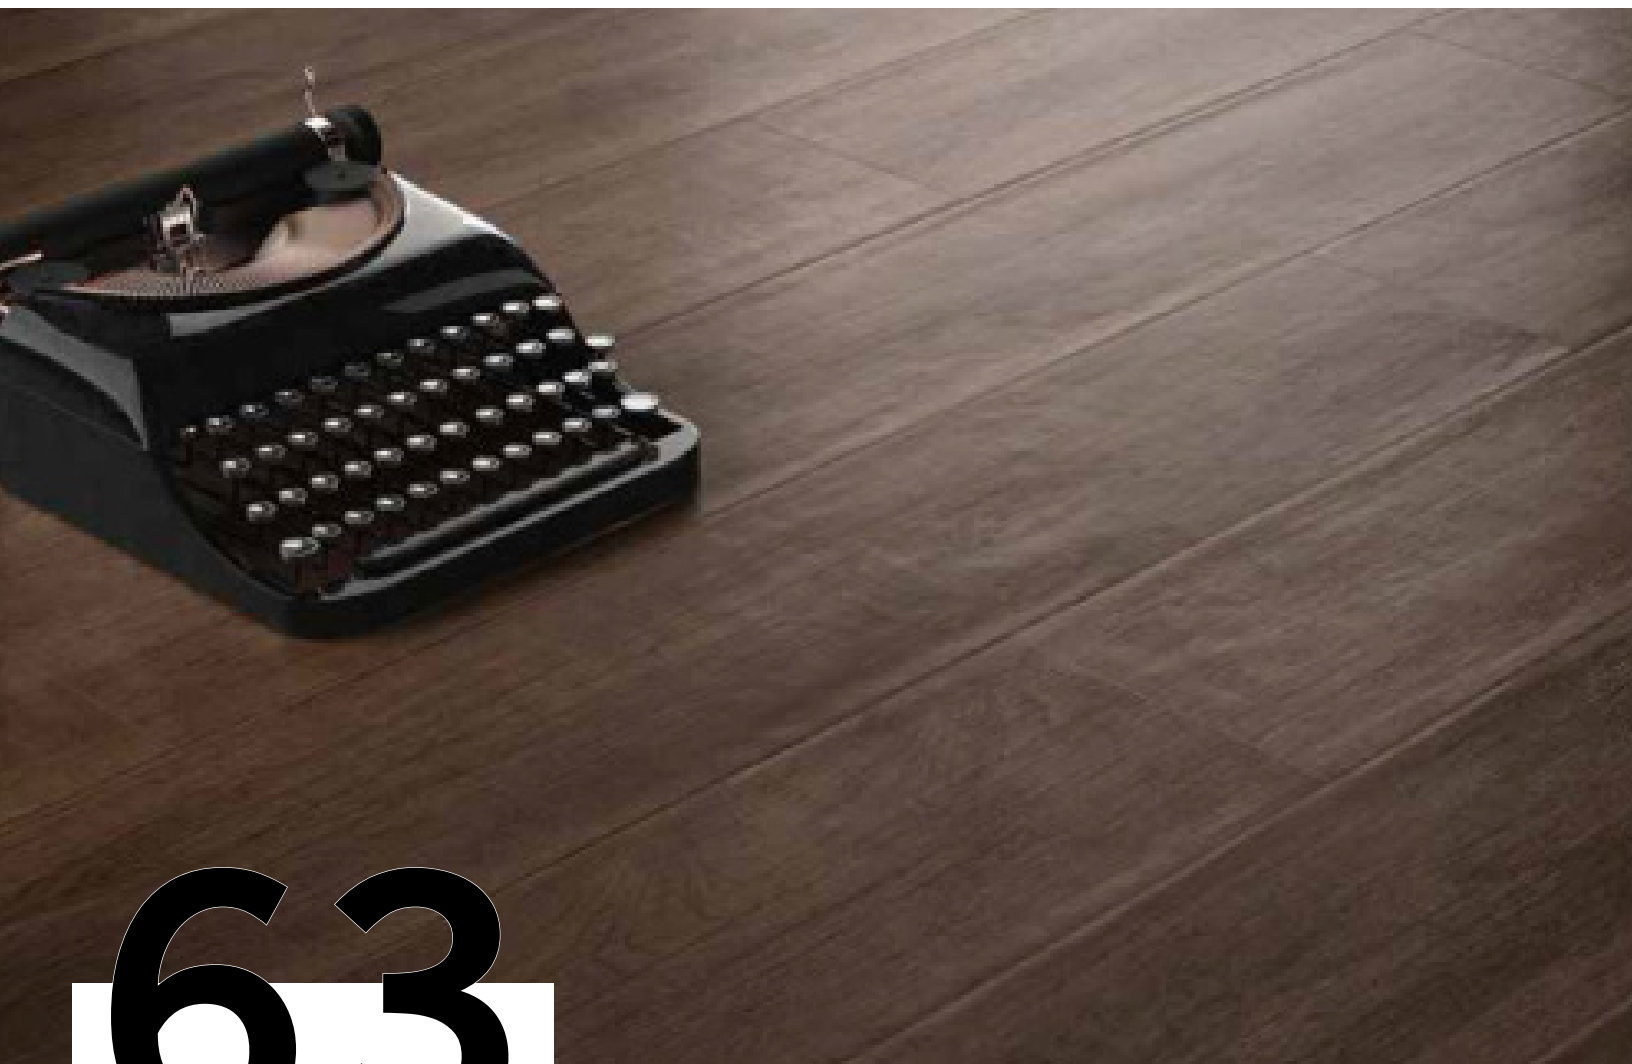

LAKEWOOD / Burnt

● | | ✕ □ m²

LAKEWOOD / Moka

● | i | i | ✕ | □ m²

63

SHOWROOM INTERLOMAS

Centro Comercial ALTIKA
Palma Criolla #14, Loc. 5-6, San Francisco
la Herradura, Huixquilucan, Edo. de Méx.

Teléfonos: