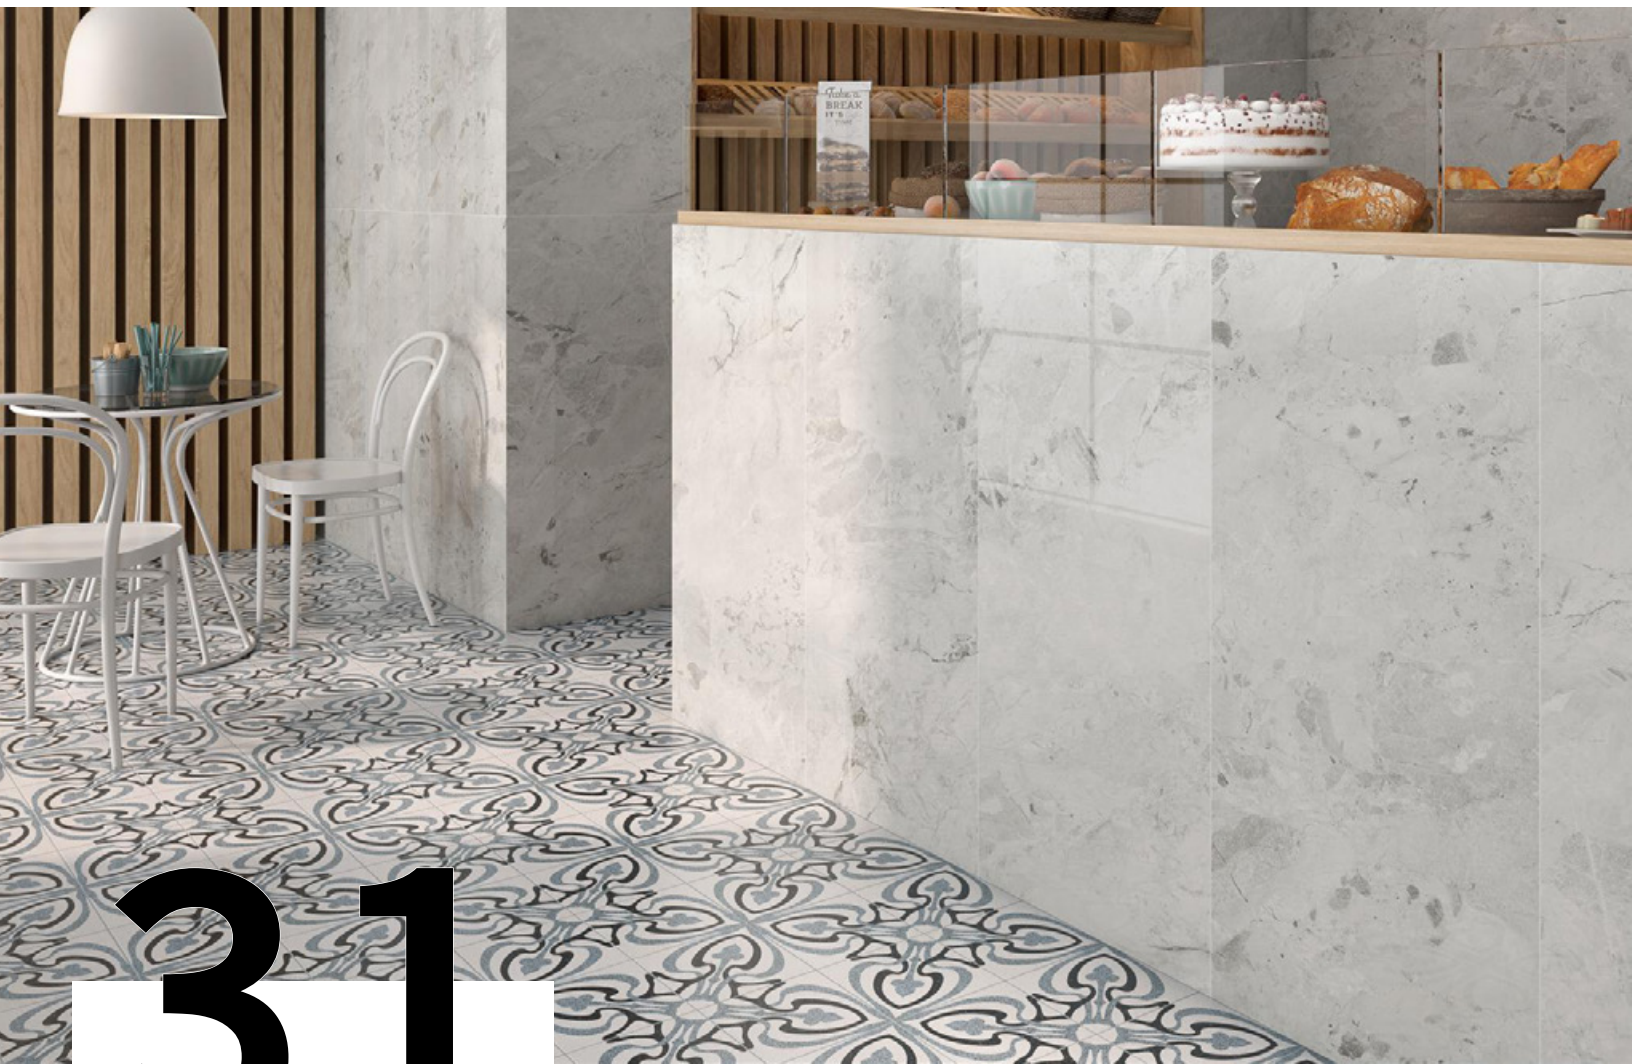

30

DC / Horta

22.3 cm.

22.3 cm.

● | i | m²

31

DC / Erte Blanco - Negro

22.3 cm.