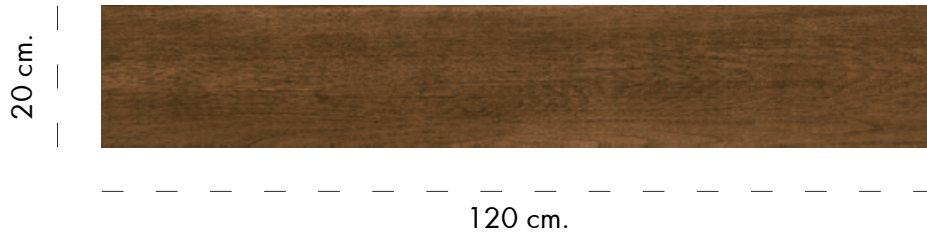

LAKEWOOD / Burnt