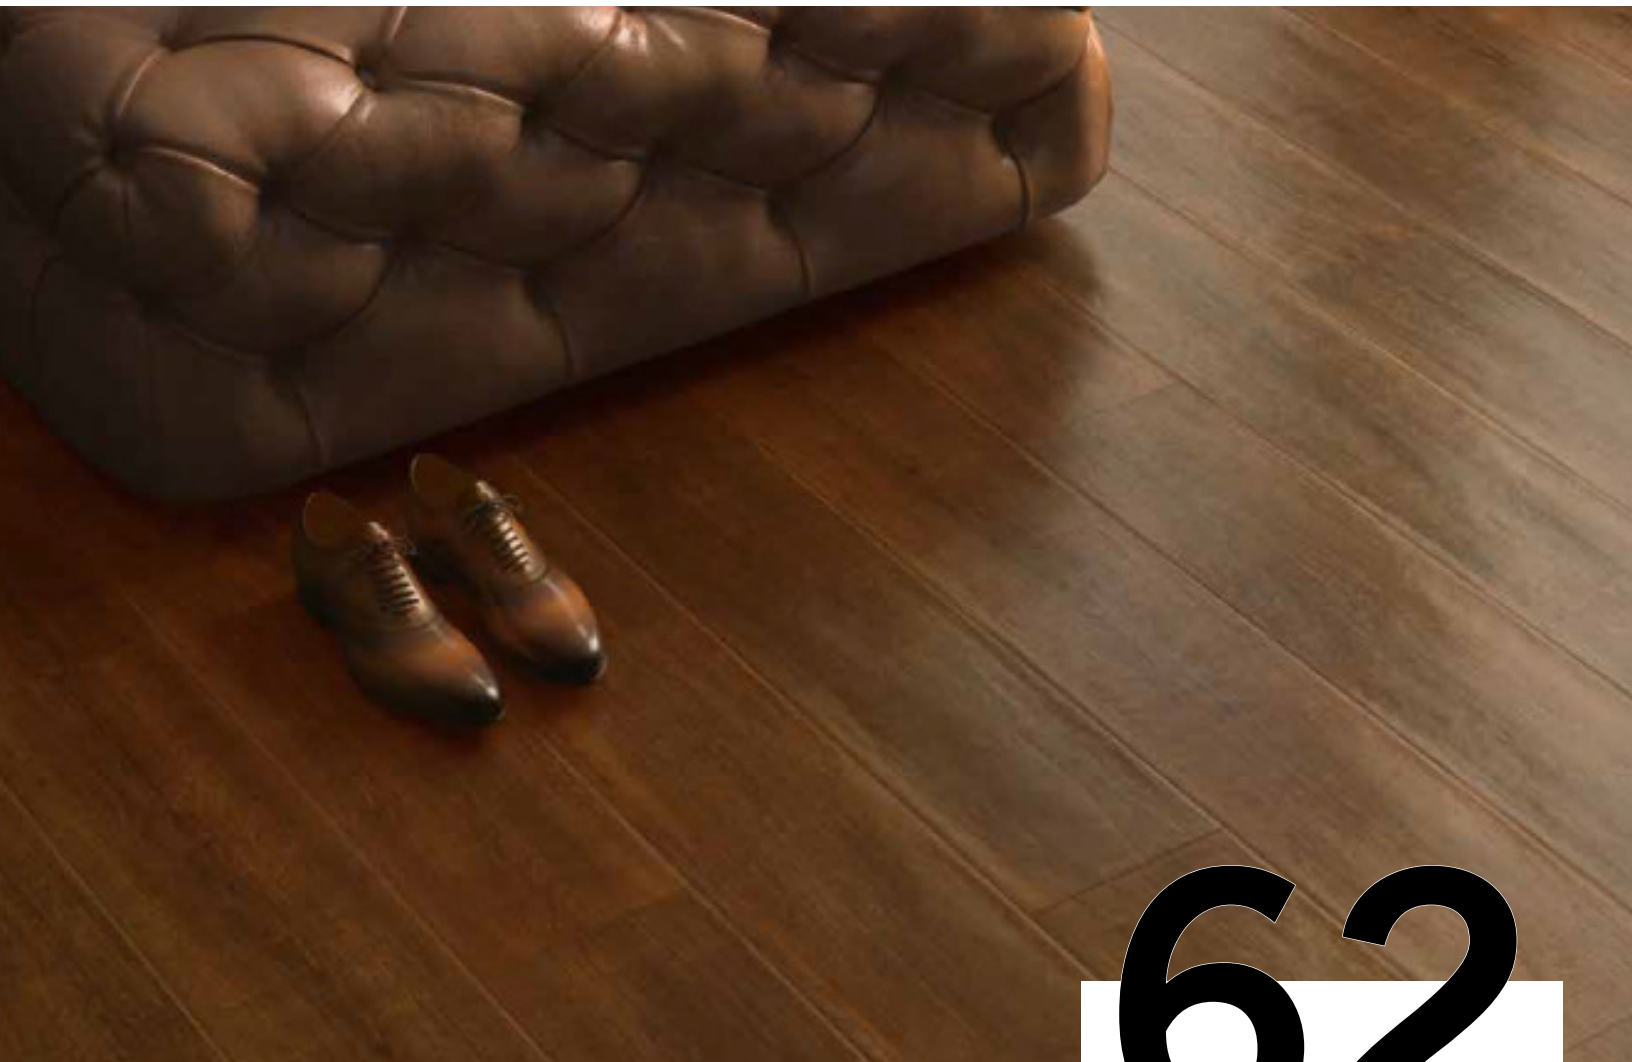

LAKEWOOD / Burnt

● | | ✕ □ m²