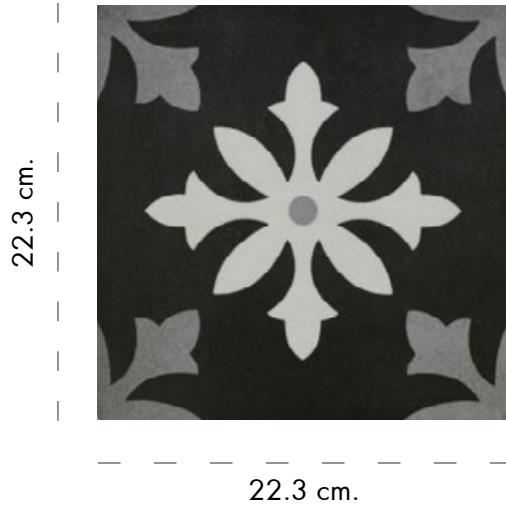

DEGASS / Negro

34