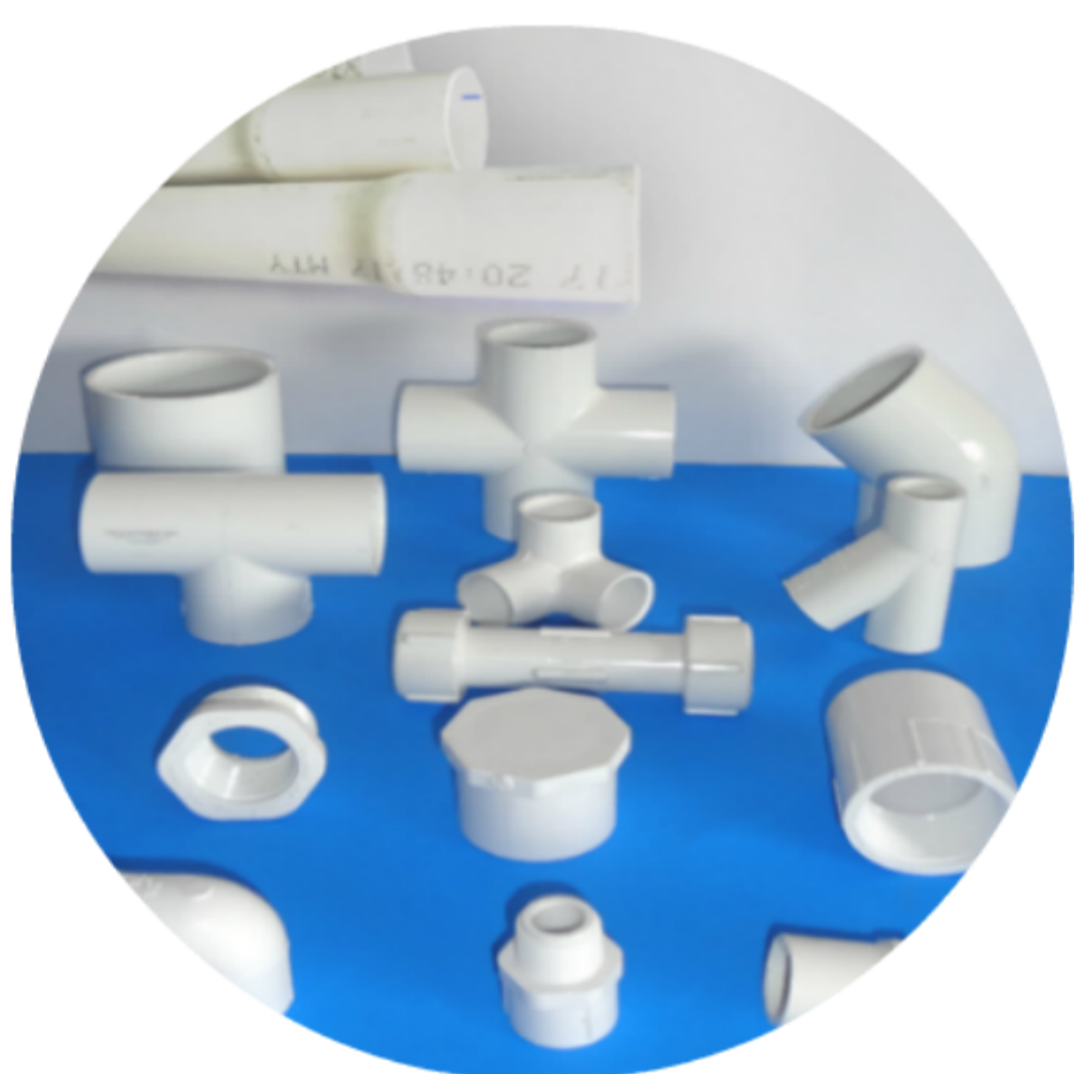

CONSTRUCCIÓN

Tubería PEAD Corrugada

Tubería Polietileno de Alta Densidad Hidráulica

Tubería PEAD Eléctrica de pared lisa

Tubería y conexión PVC Alcantarillada

Tubería y conexión PVC Sanitaria

Tuboplus

CONSTRUCCIÓN

Tubería y conexión
CPVC CTS

Tubería y conexión
POLIMEX roscado

Tubería, válvulas y conexiones
en PVC C-40

Durman GAS

Conexiones para
Reparación y PEX

Tinacos y Cisternas CITIJAL

CONSTRUCCIÓN

Conexión Fierro Fundido y Válvulas, de hierro dúctil, para agua potable

Tubería y conexión Galvanizada

Tubería y conexión de Cobre, tipo "M", "L" y "K"

PCP Válvulas hidráulicas de PVC, CPVC y Polipropileno

Cespol y coladeras FLEXIMATIC

Plomería

CONSTRUCCIÓN

Cementos para
PVC CONTACT

Silicones y Selladores

Artículos de ferretería

INDUSTRIA

Tubería y Conexión
PVC C-80

Tubería y Conexión
CPVC C-80

Tubería y Conexión
PVC C-40 transparente

Tubería y Conexión
Polipropileno C-80

Válvulas Mariposa, Esfera
y Check en PVC, marca SPEARS