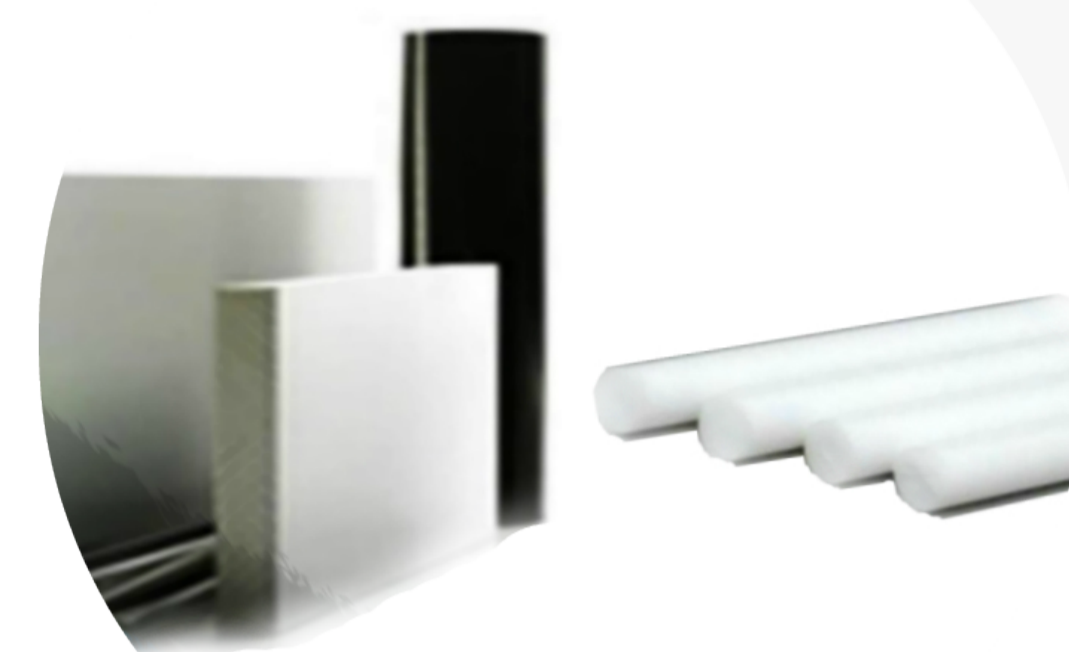

Silicones y Selladores

Artículos de ferretería

INDUSTRIA

Tubería y Conexión
PVC C-80

Tubería y Conexión
CPVC C-80

Tubería y Conexión
PVC C-40 transparente

Tubería y Conexión
Polipropileno C-80

Válvulas Mariposa, Esfera
y Check en PVC, marca SPEARS

Tanque vertical y
horizontal CITIJAL

INDUSTRIA

Válvulas Globo, Compuerta, Check y Mariposa en acero al carbón, acero forjado, acero inox.

Placa, Soldadura y Barraen PVC y Polipropileno

Juntas de expansión y Manguera flexible anti vibratoria