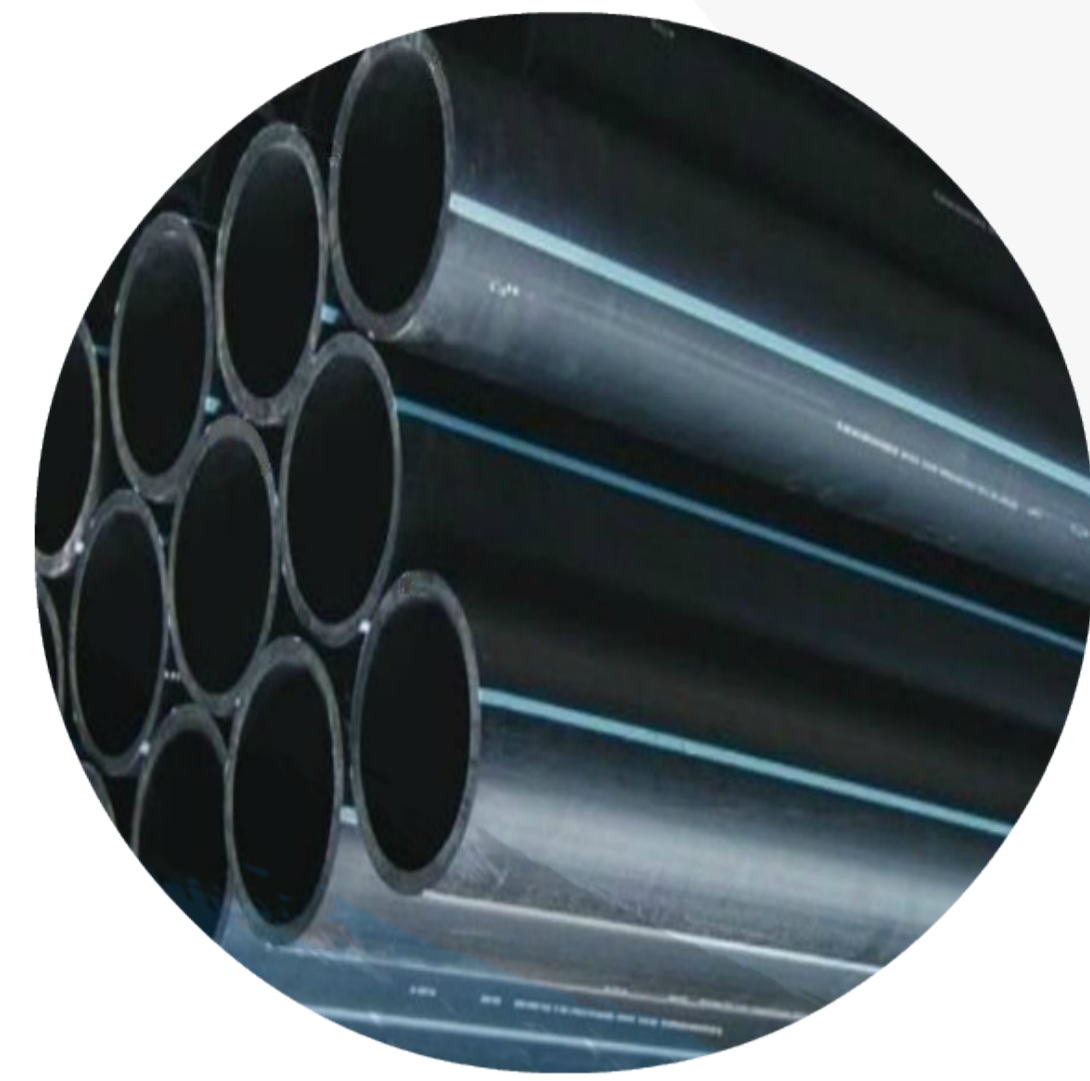

CONSTRUCCIÓN

Tubería PEAD Corrugada

Tubería Polietileno de Alta Densidad Hidráulica

Tubería PEAD Eléctrica de pared lisa

Tubería y conexión PVC Alcantarillada

Tubería y conexión PVC Sanitaria

Tuboplus

CONSTRUCCIÓN

Silicones y Selladores

Artículos de ferretería

INDUSTRIA

Tubería y Conexión
PVC C-80

Tubería y Conexión
CPVC C-80

Tubería y Conexión
PVC C-40 transparente

Tubería y Conexión
Polipropileno C-80

Válvulas Mariposa, Esfera
y Check en PVC, marca SPEARS