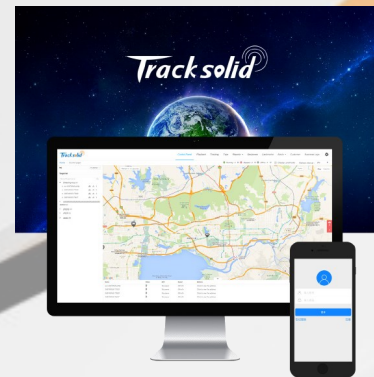

SOLUCIONES INTEGRALES EN SEGURIDAD Y CONFORT AUTOMOTRIZ

RASTREO SATELITAL

Nos enorgullece presentar el mejor GPS Rastreador/Inmovilizador con el respaldo de la mejor y mas avanzada Plataforma para seguimiento de sus unidades, con una programación extensa y un diseño modular, los expertos en software de seguimiento simplifican el proceso de monitoreo de vehículos para facilitar las cosas y finalmente para ofrecer una experiencia completamente intuitiva.

Consiste en una extensa base de datos, que en ultima instancia puede satisfacer varios requisitos y necesidades funcionales. Basado en la ultima y mas segura tecnología Cloud, Fleet management, personal, o cualquier tipo de seguimiento, es seguro que será la única plataforma de seguimiento GPS para todas sus necesidades.

Lo que ofrecemos:

- **Monitoreo en tiempo real 24/7**
- **Monitoreo de voz**
- **Boton de Alarma de Panico/Emergencia**
- **Multiples Alarmas via Plataforma o Aplicación**
- **Informes completos de datos**
- **Geo-cerca**
- **Interfaz Web intuitiva y aplicación para móviles sin limites de usuarios**
- **Inmovilizacion en tiempo real**
- **Multiples aplicaiones según sus necesidades, (Autos, Motos, Maquinaria, Etc.)**
- **Soporte Tecnico**
- **Sin costos mensuales ni recargas**