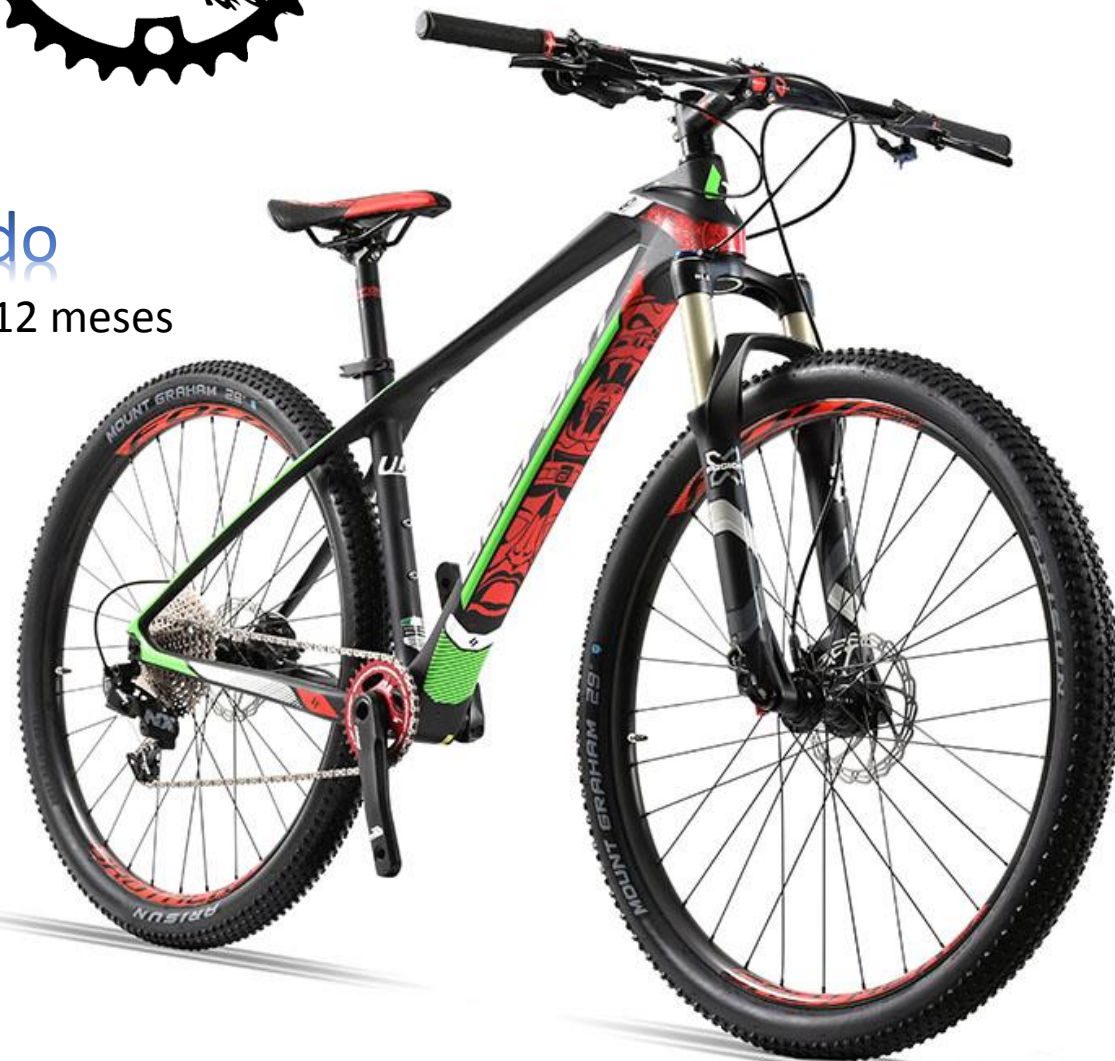

OFERTA
\$25,999

Pago de Contado

Precio regular: \$30,420 3,6,12 meses

ZANMÁ 1 29 2018

Tallas	17
Cuadro	CARBÓN ULC Y TECNOLOGÍAS BUILT IN DISC, ELFA, ICR, E-THRU BOOST & TAPERED
Horquilla	EXS ROTWILD AIR REBOUND 100MM, EJE DE 15MM C/REMOTO
Cambio trasero	SRAM GX 2.1 10 VEL
Cambio delantero	NA
palancas de cambios	SRAM X5 10 VEL
Frenos	ONE, RX 160 MM
Peso	11.78kg

Las imágenes son ilustrativas pueden no coincidir con los componentes de la bicicleta, si requiere una imagen mas precisa con gusto se la proporcionamos

ZANMÁ 2 29 2018

CARBON R29

OFERTA
\$29,999

Pago de Contado

Precio regular: \$35,000 3,6,12 meses

ZANMÁ 2 29 2018

Tallas	17
Cuadro	CARBÓN ULC Y TECNOLOGÍAS BUILT IN DISC, ELFA, ICR, E-THRU BOOST & TAPERED
Horquilla	X FUSION SLIDE RL2 100MM
Cambio trasero	SRAM NX 11 VEL
Cambio delantero	NA
palancas de cambios	SRAM NX 11 VEL
Frenos	ONE, SRX 160 MM
Peso	11.81kg