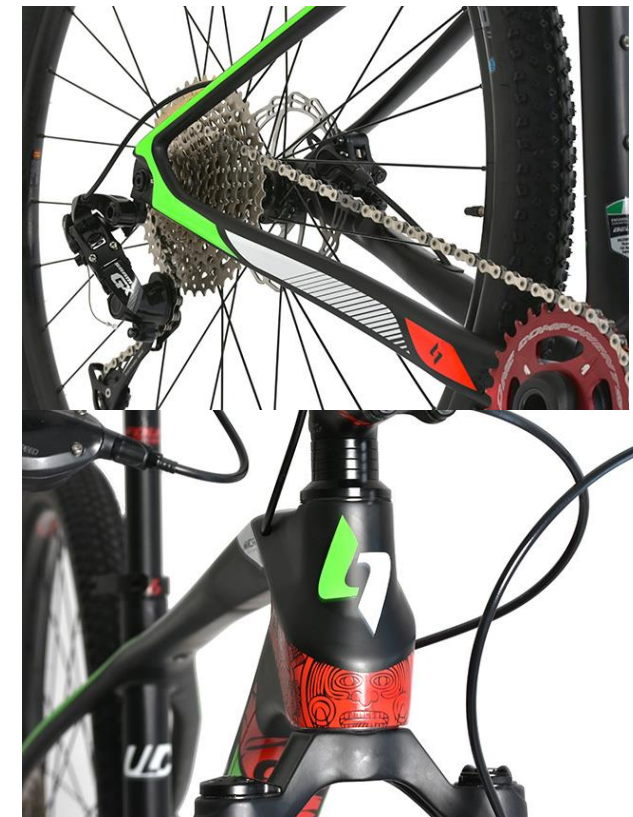

OFERTA
\$25,999

Pago de Contado

Precio regular: \$30,420 3,6,12 meses

ZANMÁ 1 29 2018

Tallas	17
Cuadro	CARBÓN ULC Y TECNOLOGÍAS BUILT IN DISC, ELFA, ICR, E-THRU BOOST & TAPERED
Horquilla	EXS ROTWILD AIR REBOUND 100MM, EJE DE 15MM C/REMOTO
Cambio trasero	SRAM GX 2.1 10 VEL
Cambio delantero	NA
palancas de cambios	SRAM X5 10 VEL
Frenos	ONE, RX 160 MM
Peso	11.78kg