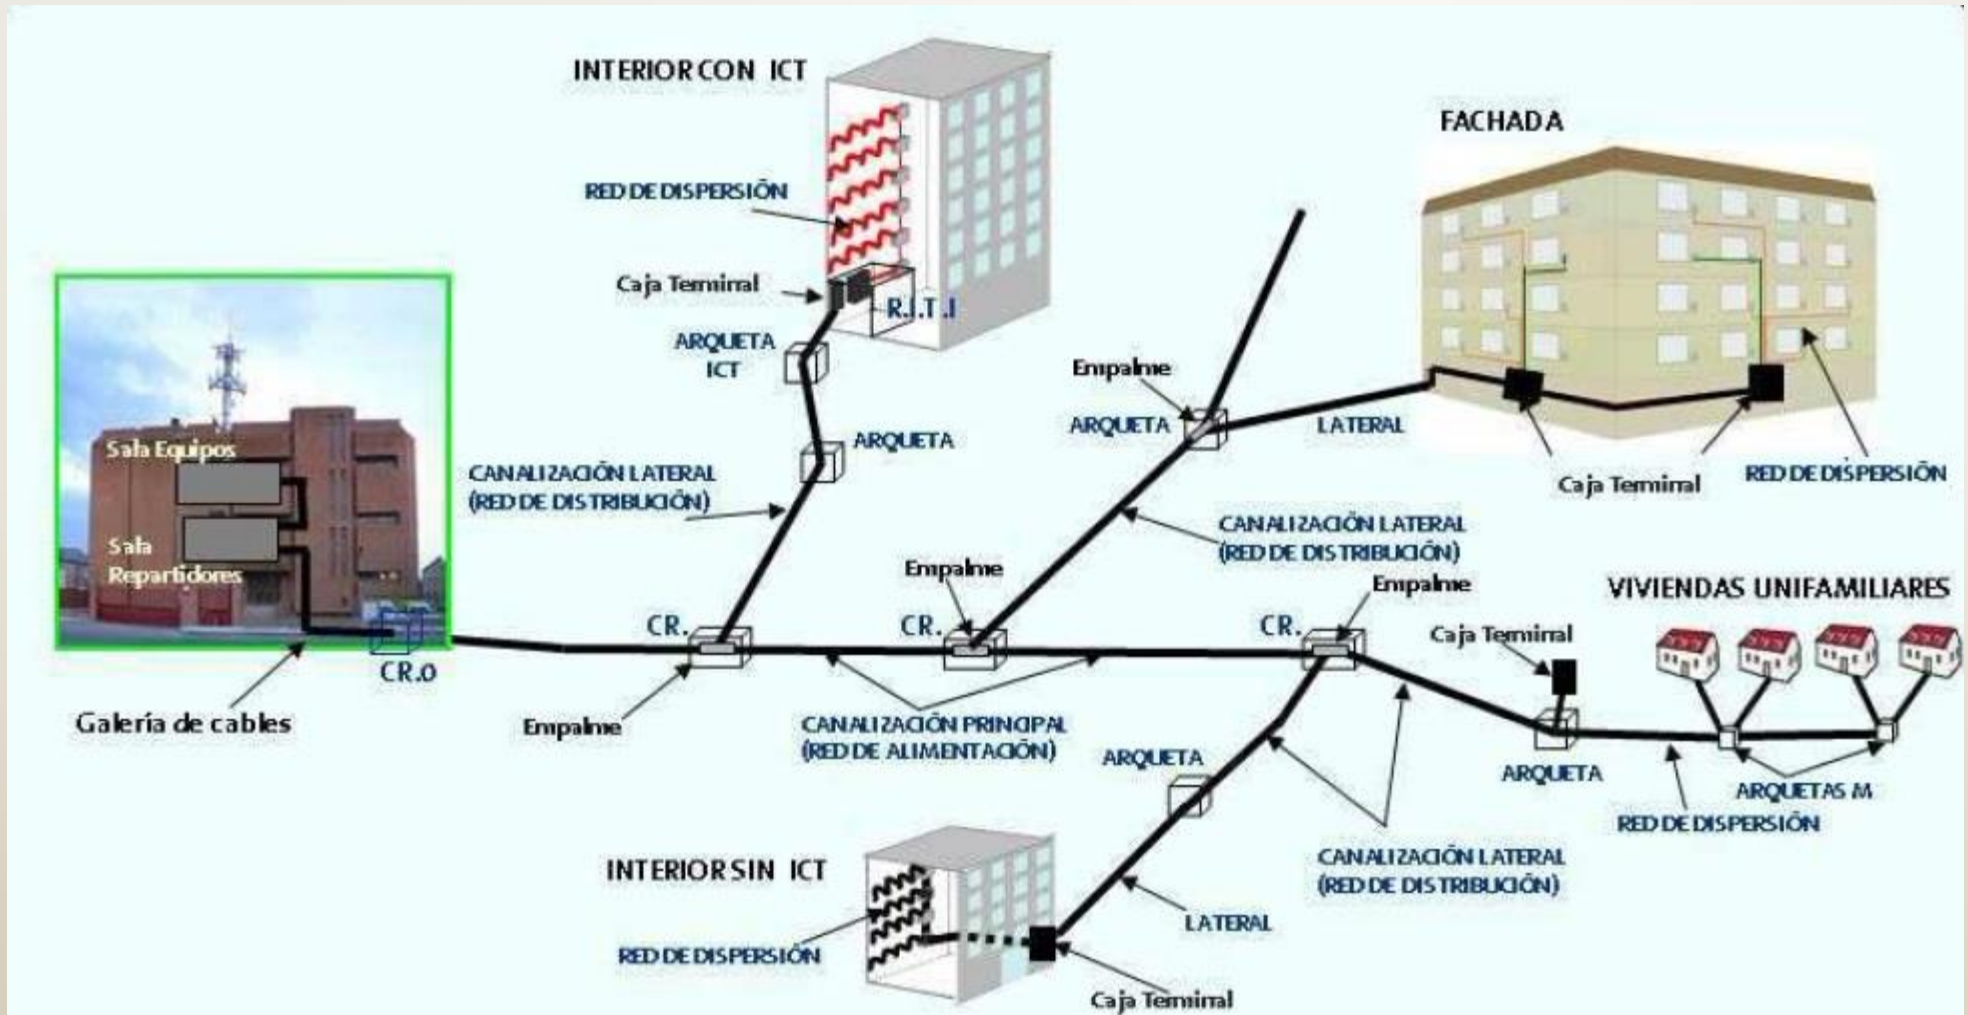

CABLEADO ESTRUCTURADO EN PLANTAS INDUSTRIALES

MARCAS

INFRAESTRUCTURA EN TELECOMUNICACIONES

3M

SYSTEMAX
SOLUTIONS

LEVITON

BELDEN
SENDING ALL THE RIGHT SIGNALS

MARCAS Y ACCESORIOS

RACKS Y GABINETES

PATCH PANELS

ORGANIZADORES

PATCH CORDS

KEYSTONE Y FACE PLATE

CABLE UTP Cat. 5e Y Cat. 6

FIBRA OPTICA

FIBRA ÓPTICA

NUESTROS PROYECTOS

Cableado de fibra óptica.

UTP- F. O. Terminación en panel.

Canalizaciones.

Instalación y monitoreo de CCTV

CONTACTO

- Dirección: Cerrada Volcán la Malinche No. 14 Col. Los Volcanes, Estado de México C.P. 56600
- Teléfono: 01 55 30 92 03 13
- Mail: www.avintegra.mx