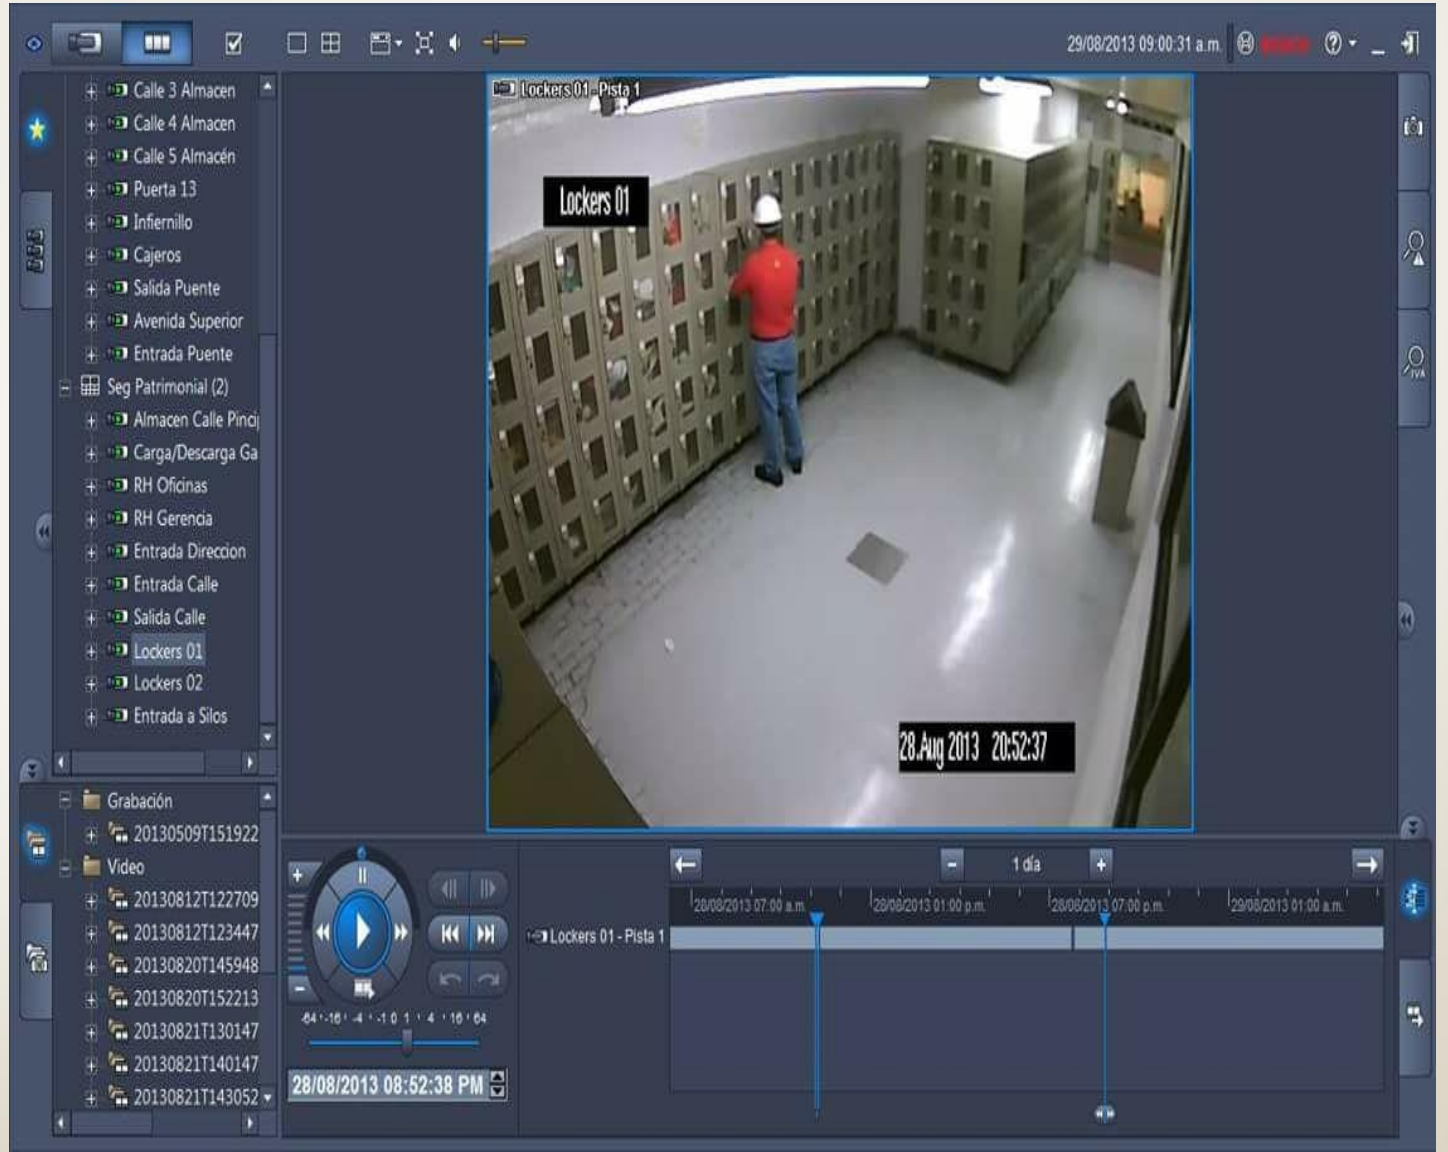

NUESTROS PROYECTOS

Cableado de fibra óptica.

UTP- F. O. Terminación en panel.

Canalizaciones.

Instalación y monitoreo de CCTV

CONTACTO

- Dirección: Cerrada Volcán la Malinche No. 14 Col. Los Volcanes, Estado de México C.P. 56600
- Teléfono: 01 55 30 92 03 13
- Mail: www.avintegra.mx