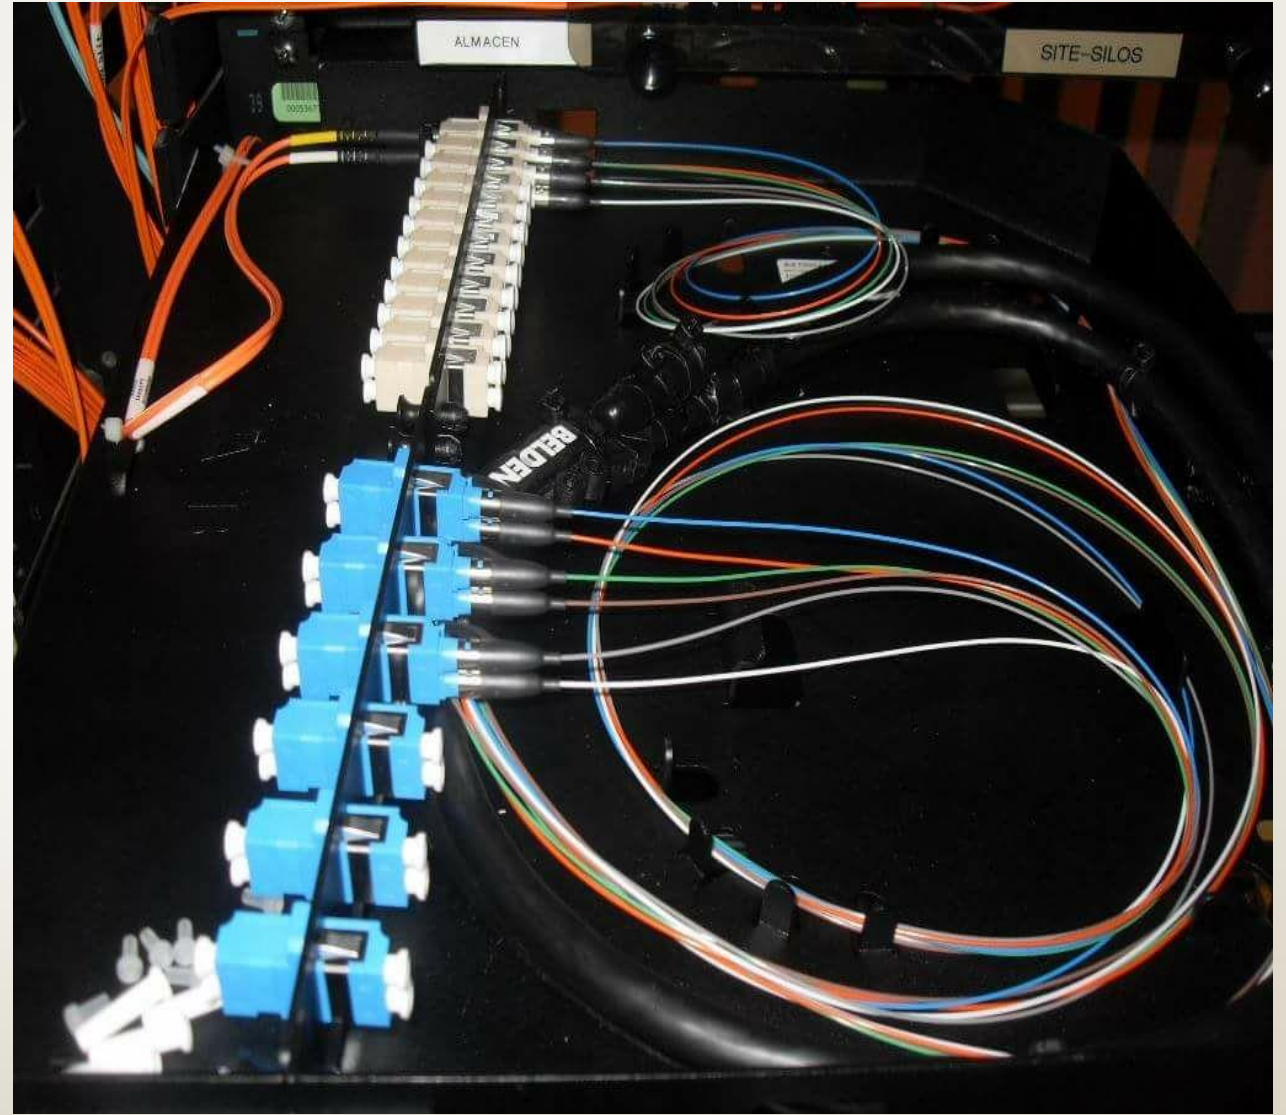

NUESTROS PROYECTOS

Cableado de fibra óptica.

UTP- F. O. Terminación en panel.

Canalizaciones.

Instalación y monitoreo de CCTV

CONTACTO

- Dirección: Cerrada Volcán la Malinche No. 14 Col. Los Volcanes, Estado de México C.P. 56600
- Teléfono: 01 55 30 92 03 13
- Mail: www.avintegra.mx