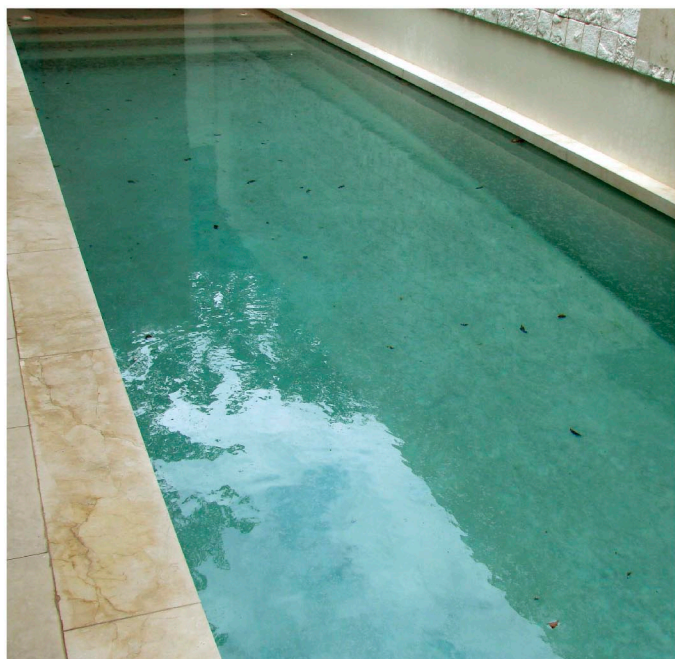

Servicios y acabados especiales

En **SCP** también ofrece otros servicios en proyectos especiales para abarcar de manera íntegra las necesidades del cliente:

- Jardinería.
- Instalaciones eléctricas e Hidráulicas.
- Trabajos de carpintería.
- Diseño de renders y proyectos específicos en Autocad en V-ray y Sketch up.
- Pastas texturizadas.
- Pintura.
- Trabajos en aluminio.
- Construcción en general para casas o departamentos.
- Fabricación e instalación de nichos de yeso.
- Palladium
- Pergolados
- Macetas de fibra de vidrio y otros artefactos de decoración.
- Acabados Xucum entre otros...