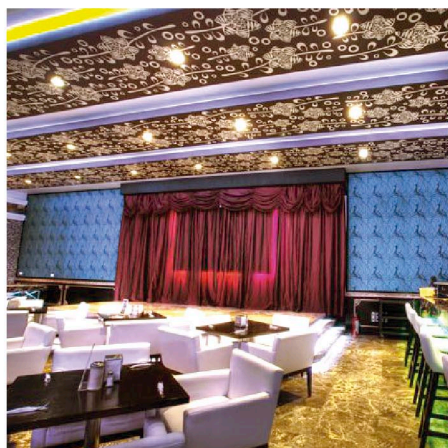

Servicios y acabados especiales

En **SCP** también ofrece otros servicios en proyectos especiales para abarcar de manera íntegra las necesidades del cliente:

- Jardinería.
- Instalaciones eléctricas e Hidráulicas.
- Trabajos de carpintería.
- Diseño de renders y proyectos específicos en Autocad en V-ray y Sketch up.
- Pastas texturizadas.
- Pintura.
- Trabajos en aluminio.
- Construcción en general para casas o departamentos.
- Fabricación e instalación de nichos de yeso.
- Palladium
- Pergolados
- Macetas de fibra de vidrio y otros artefactos de decoración.
- Acabados Xucum entre otros...