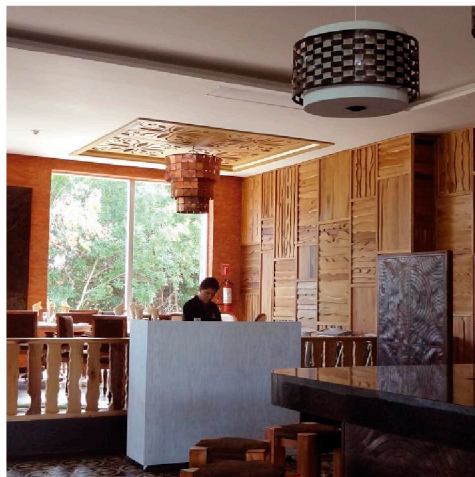

Moon Palace  
H 10 Hoteles  
Sandos Caracol Playa Car  
Marea Azul Hotel Maya Cobá  
Barceló Maya  
Aqua Star Mahahual  
Universidad del Valle de México  
Universidad del Mayab  
Colegio Líbano  
Parroquia Ntra. Señora de Lourdes  
Santuario Diocesano del Divino Niño Jesús  
Remodelación de sucursales Bancomer  
Banamex sucursal Montejo  
Subcontratos en Plaza Galerías y Plaza Altabrisa  
Casino La Cima  
Café Mi Viejo Molino sucursal Centro  
Estacionamiento de Wall Mart sucursal Montejo  
Hotel Fiesta Americana Mérida  
Sucursales Starbucks  
Gloria Jeans Coffe  
Pizzería la Piola  
Seat Mérida  
Plaza Cholul  
Maseca entre muchos otros proyectos...

# Tablaroca

La tablaroca o panel de Yeso es un material popular, sobre todo en oficinas, por su versatilidad, discreción y fácil manejo. Consiste en la combinación de materiales livianos para la rapidez en construcción; es usado en muros, plafones y decoraciones.