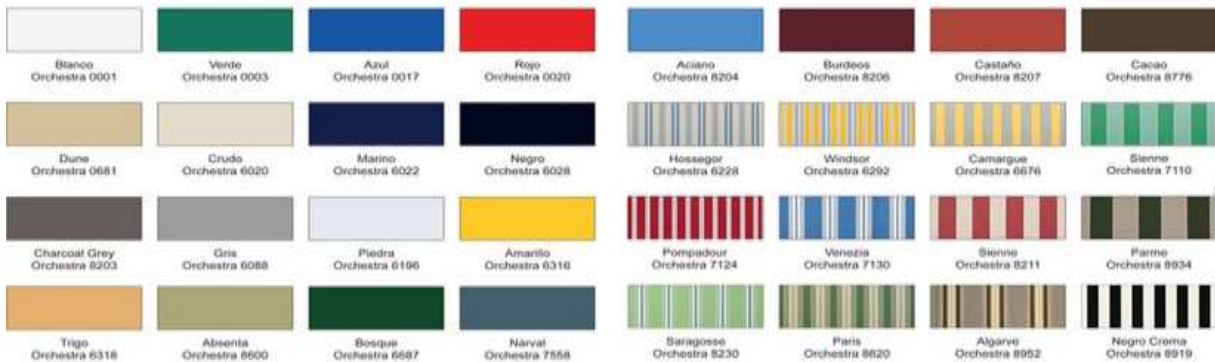

### Modelo 0700

Corte: Textil  
 Forro: Textil  
 Suela: Sintética  
 Corrida: 3 al 6 MX  
 Precio mayoreo: \$152.00

### Modelo 0800

Corte: Textil  
 Forro: Textil  
 Suela: Sintética  
 Corrida: 3 al 6 MX  
 Precio mayoreo: \$162.00

## Gama de Colores (favor de consultar existencias)