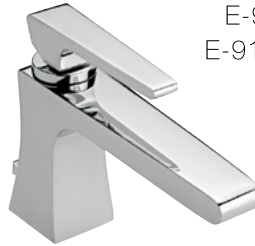

E-914
E-914-S
E-914-ND