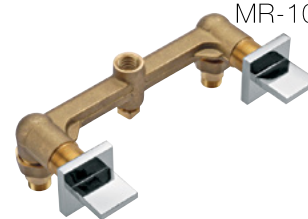

REGADERAS
MANUALES
con bocina

E-40
E-40-II
E-40-AQ

E-50
E-50-II
E-50-AQ

E-60
E-60-II
E-60-AQ

E-61
E-61-II
E-61-AQ

ENSAMBLES regadera y/o tina

Cromo (valvex I)

Cromo (valvex II)

Sin chapetones (valvex II)

Satín (valvex II)

E-40

Ensamble básico triple para empotrar / Para tina y regadera.

E-50

Ensamble básico doble para empotrar / Para tina o regadera.

E-60

Ensamble llave para empotrar / Para roscar.

E-61

Ensamble llave para empotrar / Para soldar.

MR-1001
MR-1001-SMR-1002
MR-1002-S

MR-1005

MR-1001
MR-1002
MR-1005

Mezcladora Vértika® para empotrar / Para roscar.
Mezcladora doble Vértika® para empotrar / Para tina o regadera.
Mezcladora Clásica® para empotrar / Para soldar.