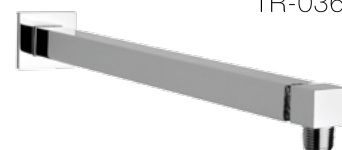

REGADERAS
de limpieza
AUTOMÁTICA

TR-011

TR-012
TR-012-S
TR-012-NDTR-013
TR-013-S
TR-013-ND

TR-025

TR-034
TR-034-S/LTR-035
TR-035-STR-036
TR-036-S
TR-036-ND

TR-011	Brazo y chapetón.
TR-012	Brazo y chapetón.
TR-013	Brazo y chapetón cuadrado.
TR-025	Brazo y chapetón Antiqua®
TR-034	Brazo y chapetón Elegance®
TR-035	Brazo y chapetón.
TR-036	Brazo y chapetón.