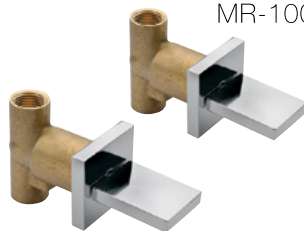

REGADERAS
MANUALES
con bocina

E-40
E-40-II
E-40-AQ

E-50
E-50-II
E-50-AQ

E-60
E-60-II
E-60-AQ

E-61
E-61-II
E-61-AQ

ENSAMBLES regadera y/o tina

Cromo (valvex I)

Cromo (valvex II)

Sin chapetones (valvex II)

Satín (valvex II)

E-40

Ensamble básico triple para empotrar / Para tina y regadera.

E-50

Ensamble básico doble para empotrar / Para tina o regadera.

E-60

Ensamble llave para empotrar / Para roscar.

E-61

Ensamble llave para empotrar / Para soldar.

MR-1001
MR-1001-SMR-1002
MR-1002-S

MR-1005

MR-1001
MR-1002
MR-1005

Mezcladora Vértika® para empotrar / Para roscar.
Mezcladora doble Vértika® para empotrar / Para tina o regadera.
Mezcladora Clásica® para empotrar / Para soldar.