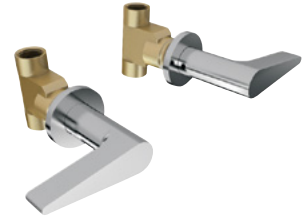

MR-1005

100