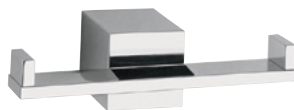

14106
14106-S