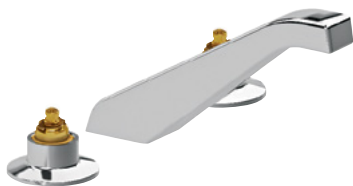

E-2121

E-2122

ENSAMBLES
de 8" a 12"

E-2121
E-2122

Ensamble Elite DX® Desagüe de rejilla.
Ensamble Europeo DX® Desagüe de rejilla.