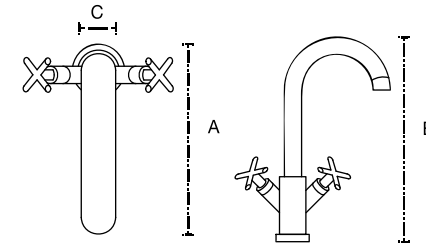

Portavasos
Mod. 70.09011

A: 11 cm
B: 15 cm
C: 8 cm

Portarollo de reserva
Mod. 70.09028

A: 13.5 cm
B: 10 cm
C: 12.5 cm

Victoria

Monoblock Lavabo
Mod. 03.1405

A: 20 cm
B: 30 cm
C: 6 cm

Monoblock Fregadero
Mod. 03.3405