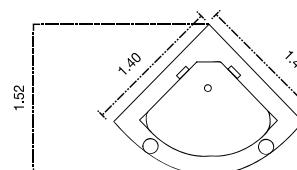

Dimensiones: 1660 x 640 x 840 mm

Colores Disponibles: Blanca

Resina Polimarble

Bañera Bora Bora

Dimensiones: 1200 x 530 x 745 mm

Colores Disponibles: Blanca

Resina Polimarble

Bañera Maui

Número de cajas: 2
Medidas de cabina: 1550 x 1540 x 2215 mm

Peso:
Caja 1 86 kg
Caja 2 174 kg

Dimensiones de las caja:
Caja 1 1650 x 530 x 835 mm

Caja 2 1660 x 1660 x 1005 mm

Trabaja a 220 volts bifásica.
Agua fría/caliente a presión en 1/2".
Salida de drenaje a 2".

Eléctrico
Consumo 4000 W int. 2 x 30A 2 fases
c/neutro y tierra física AC 220V / 60 Hz.

Hidráulico
Salida de cuerda exterior 1/2" fría y caliente.
Presión agua 25 LB o 3.0 kg/cm².

Sanitario
Entrada desagüe 2 Ø o 51 mm
c/trampa agua.

Telefónica salida Jack (Opcional).
Audio CD, salidas auxiliar (Jack RCA).
Cotas en mts.

A-0818

Número de cajas: 2
Medidas de cabina: 1550 x 1550 x 2220 mm
Caja 1 132 kg
Caja 2 147 kg

Dimensiones de las caja:
Caja 1 1600 x 930 x 835 mm

Caja 2 1670 x 1670 x 715 mm

Trabaja a 220 volts bifásica.
Agua fría/caliente a presión en 1/2".
Salida de drenaje a 2".

Eléctrico
Consumo 4000 W int. 2 x 30A 2 fases
c/neutro y tierra física 220V / 60 Hz.

Hidráulico
Salida de cuerda exterior en 1/2" fría y caliente.
Presión agua 25 LB o 3.0 kg/cm².

Sanitario
Entrada desagüe 2 Ø o 51 mm
c/trampa agua.

Telefónica salida Jack (Opcional).
Audio CD, salidas auxiliar (Jack RCA) (Opcional).
Cotas en mts.

A-0808

Número de cajas: 2
Medidas de cabina: 1500 x 1500 x 2180 mm

Peso:
Caja 1 125 kg
Caja 2 153 kg

Dimensiones de las caja:
Caja 1 1600 x 800 x 965 mm

Caja 2 1630 x 1630 x 795 mm

Trabaja a 220 volts bifásica.
Agua fría/caliente a presión en 1/2".
Salida de drenaje a 2".

Eléctrico
Consumo 4000 W int. 2 x 30A 2 fases
c/neutro y tierra física AC 220V / 60 Hz.

Hidráulico
Salida de rosca exterior en 1/2" fría y caliente.
Presión agua 25 LB o 3.0 kg/cm².