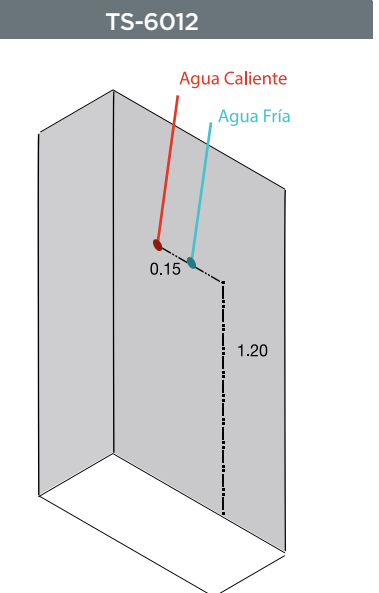

Número de cajas: 1
Medidas de Hidroducha: 385 x 190 x 1430 mm

Peso caja: 12 kg

Dimensiones de la caja:
385 x 190 x 1430 mm

Agua fría/caliente a presión en 1/2".

Las medidas mencionadas pueden variar del piso a la altura de la hidroducha.

Hidráulico
Conector rosca exterior 1/2" o
presión 10 LB o 1.0 a 2.0 kg/cm².

Sanitario (Opcional).

Cotas en mts.