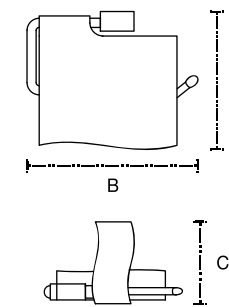

A: 13 cm
B: 15 cm
C: 8 cm