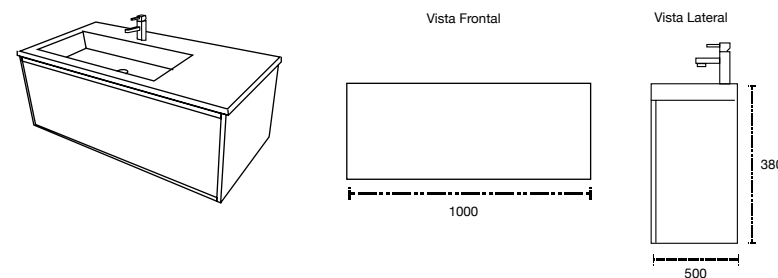

Oviedo 100

Mueble: 1000 x 380 x 500 mm

Colores Disponibles:
Walnut y White

Madera aglomerado con cubierta de terminado termo fundido.
No incluye grifería y cespól.
Incluye válvula pop-up.
Cotas en cm.

Coruña 50