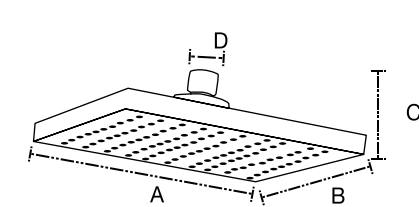

Regadera Serie Lexus
París 20 cm 537492

- A: 20 cm
- B: 20 cm
- C: 6 cm
- D: 1/2"