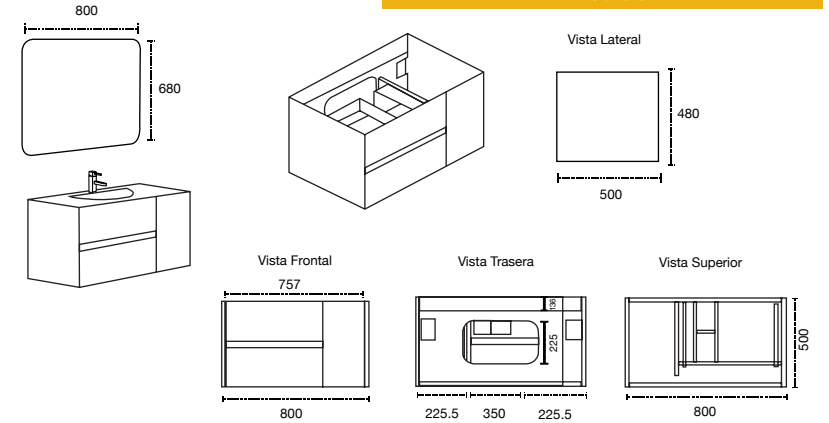

Mueble: 800 x 500 x 480 mm

Espejo: 800 x 680 mm

Colores Disponibles:
Roble Medio y Roble Wengue

Acabado melamina con textura
No incluye grifería, válvula pop up y cespól.
Cotas en cm.

Aries 80

Mueble: 800 x 500 x 840 mm