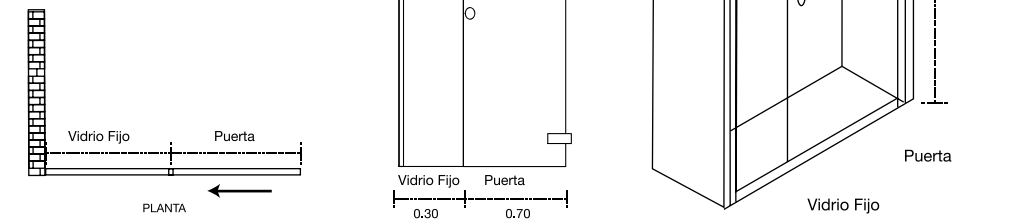

1. Modelos
   Fijo FW40*20 200x2000 mm
   Fijo FW40*30 300x2000 mm
   Fijo FW40*40 400x2000 mm
   Fijo FW40*50 500x2000 mm
   Fijo FW40*60 600x2000 mm
   Fijo FW40*70 700x2000 mm
   Fijo FW40*80 800x2000 mm
   Fijo FW40*90 900x2000 mm
   Fijo FW40*100 1000x2000 mm

Hidráulico
Ubicación usuario, fría y caliente.
Colocación de una regadera (Opcional).

Sistema ajustable a muros 4 cm.
Vidrio templado 10 mm.
Aluminio natural a muro.
Instalación izq. o derecha.
Cotas en mts.

Fijo DFW40

1. Medidas:
   DTR832*100 1000x2000 mm
   DTR832*110 1100x2000 mm
   DTR832*120 1200x2000 mm
   DTR832*130 1300x2000 mm
   DTR832*140 1400x2000 mm
   DTR832*150 1500x2000 mm
   DTR832*160 1600x2000 mm
   DTR832*170 1700x2000 mm
   DTR832*180 1800x2000 mm
   DTR832*190 1900x2000 mm
   DTR832*200 2000x2000 mm

Hidráulico
Ubicación usuario, fría y caliente.
Colocación de una regadera (Opcional).

Recorte de aluminio a muros 80 mm.
Vidrio templado 6 mm.
Aluminio natural expandible +20 mm.
Instalación izq. o derecha.
Cotas en mts.

Cancel Corredizo DTR832*

1. Modelos
   DFW41*60 600x2000 mm
   DFW41*70 700x2000 mm
   DFW41*80 800x2000 mm
   DFW41*90 900x2000 mm
   DFW41*100 1000x2000 mm

Hidráulico
Ubicación usuario, fría y caliente.
Colocación de una regadera (Opcional).

Vidrio templado 10 mm.
Manija toallero.
Instalación izq. o derecha.
Cotas en mts.

Puerta DFW41

Medidas:	Puerta	Fijo
DFW42*100	700 mm	300 mm
DFW42*110	700 mm	400 mm
DFW42*120	700 mm	500 mm
DFW42*130	700 mm	600 mm
DFW42*140	700 mm	700 mm

Hidráulico
Ubicación usuario, fría y caliente.
Colocación de una regadera (Opcional).

Vidrio templado 8 mm.
Manija tipo botón.
Bisagra de acero inoxidable.
Sistema ajustable a muros 40 mm.
Instalación izq. o derecha.
Cotas en mts.

Modelo DFW42