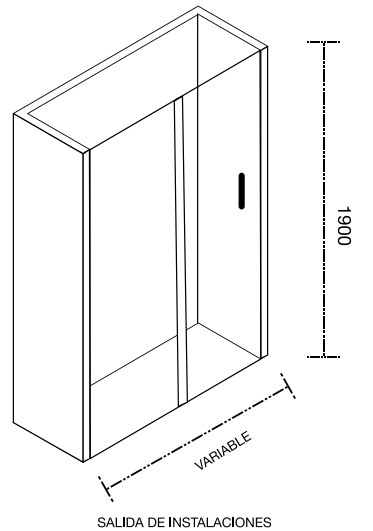

Atempo 100

SALIDA DE INSTALACIONES