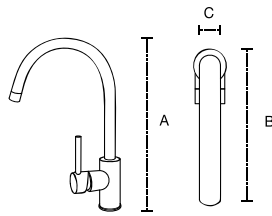

A: 41 cm
B: 27 cm
C: 5.5 cm