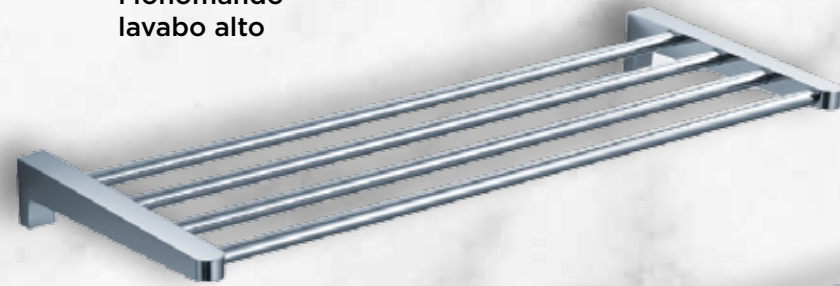

33.2234
Monomando empotrar
para regadera/tina

Monomando lavabo bajo Tokyo

Sydney

80.03002A
Monomando
lavabo alto

80.03001
Monomando
lavabo bajo

80.90004
Monomando empotrar
para regadera

70.23041
Toallero rack