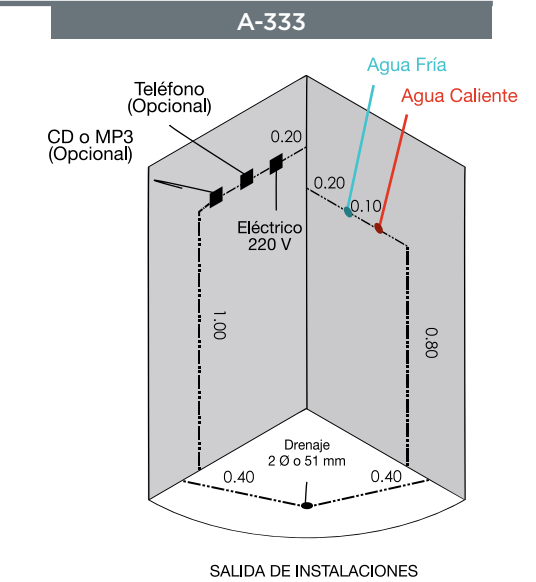

Número de cajas: 1
Medidas de cabina: 990 x 990 x 2200 mm

Peso caja: 106 kg

Dimensiones de la caja:
1200 x 700 x 2100 mm

Trabaja a 220 volts bifásica.
Agua fría/caliente a presión en 1/2".
Salida de drenaje a 2".

Cotas en mts.

Eléctrico
Consumo 3500 W int. 2 x 30A 2 fases
c/neutro y tierra física AC 220V / 60 Hz.

Hidráulico
Salida de cuerda exterior 1/2" fría y caliente.
Presión agua 25 LB o 3.0 kg/cm².

Sanitario
Entrada desagüe 2 Ø o 51 mm
c/trampa agua.

Telefónica salida Jack (Opcional).
Audio CD, salidas auxiliar (Jack Rca).