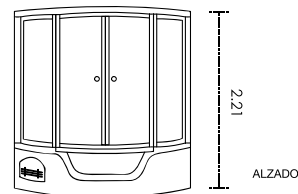

PLANTA

ALZADO