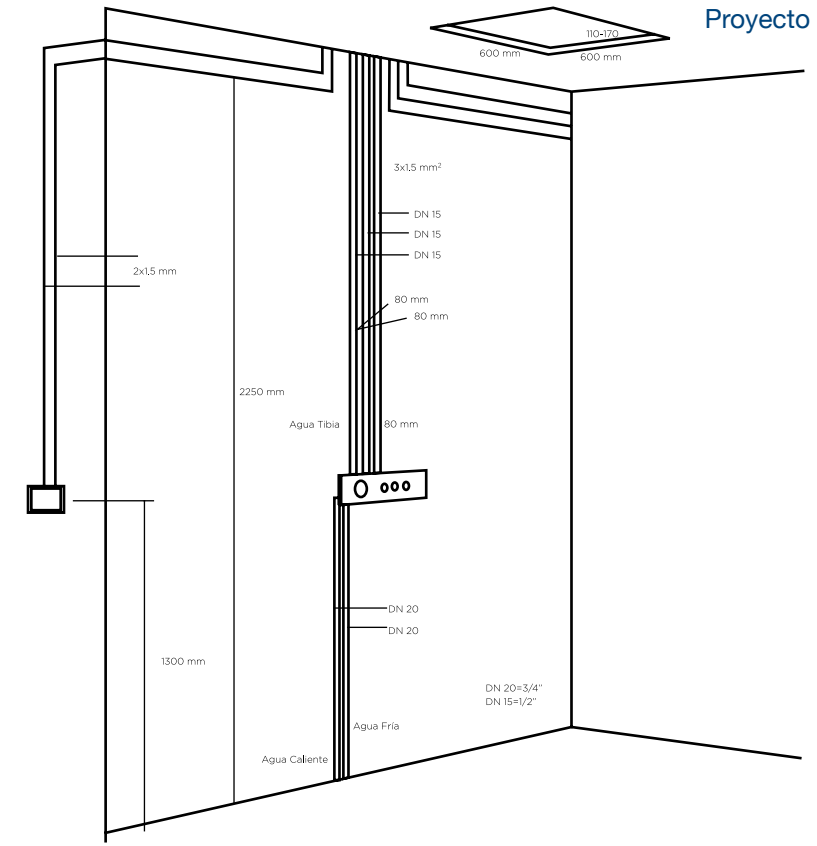

Monomando Bañera Lexus
Mod. 8536

Monomando Bañera Victoria
Mod. 8537

Regadera

Proyecto