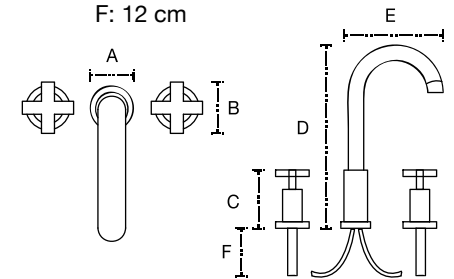

Llave de Muro
Mod. 03.1035

A: 5.5 cm
B: 5.5 cm
C: 10 cm
D: 23 cm
E: 20 cm
F: 12 cm