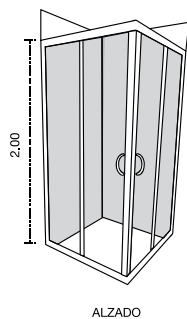

Hidráulico

Ubicación usuario, fría y caliente.
Colocación de una regadera (Opcional).

Sanitario
Entrada desagüe 2 Ø o 51 mm
c/trampa agua (Opcional).

Sistema ajustable a muros 1 cm.
Cotas en mts.