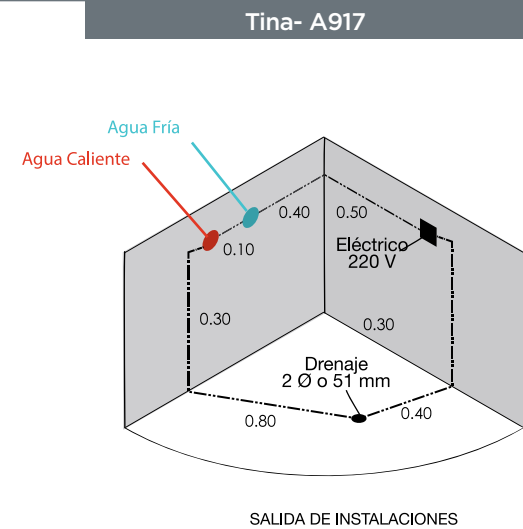

Sanitario
Entrada desagüe 2 Ø o 51 mm.

Audio CD, salidas auxiliar (Jack Rca).

Cotas en mts.

Las medidas pueden variar por cambios de diseño.

Número de cajas: 1
Medidas de Hidroducha: 350 x 150 x 1100 mm

Peso caja: 7.7 kg