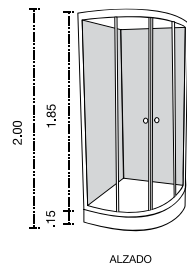

Hidráulico

Ubicación usuario, fría y caliente.
Colocación de una regadera (Opcional).

Sanitario
Entrada drenaje 2 Ø o 51 mm
c/trampa agua.

Sistema ajustable a muros 1 cm.

Cotas en mts.