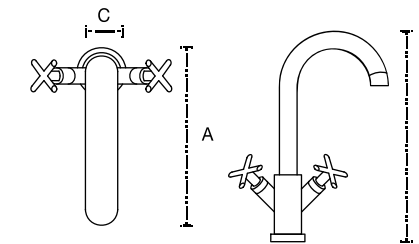

Llave de Paso
Mod. 03.1006

A: 28 cm
B: 40 cm
C: 3 cm

Batería Lavabo
Mod. 03.1513