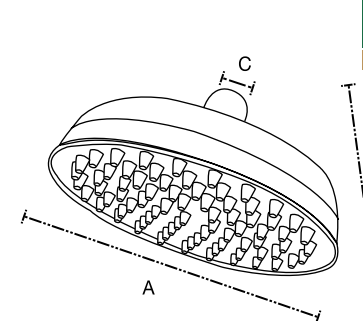

Regadera Milady 5320801

- A: 20 cm
- B: 13 cm
- C: 1/2"