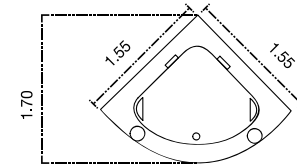

Dimensiones: 1660 x 640 x 840 mm

Colores Disponibles: Blanca

Resina Polimarble

Bañera Bora Bora

Dimensiones: 1200 x 530 x 745 mm

Colores Disponibles: Blanca

Resina Polimarble

Bañera Maui

Número de cajas: 2
Medidas de cabina: 1550 x 1540 x 2215 mm

Peso:
Caja 1 86 kg
Caja 2 174 kg

Dimensiones de las caja:
Caja 1 1650 x 530 x 835 mm

Caja 2 1660 x 1660 x 1005 mm

Trabaja a 220 volts bifásica.
Agua fría/caliente a presión en 1/2".
Salida de drenaje a 2".

Eléctrico
Consumo 4000 W int. 2 x 30A 2 fases
c/neutro y tierra física AC 220V / 60 Hz.

Hidráulico
Salida de cuerda exterior 1/2" fría y caliente.
Presión agua 25 LB o 3.0 kg/cm².

Sanitario
Entrada desagüe 2 Ø o 51 mm
c/trampa agua.

Telefónica salida Jack (Opcional).
Audio CD, salidas auxiliar (Jack RCA).
Cotas en mts.

A-0818

Número de cajas: 2
Medidas de cabina: 1550 x 1550 x 2220 mm
Caja 1 132 kg
Caja 2 147 kg

Dimensiones de las caja:
Caja 1 1600 x 930 x 835 mm

Caja 2 1670 x 1670 x 715 mm

Trabaja a 220 volts bifásica.
Agua fría/caliente a presión en 1/2".
Salida de drenaje a 2".

PLANTA

Eléctrico
Consumo 4000 W int. 2 x 30A 2 fases
c/neutro y tierra física 220V / 60 Hz.

Hidráulico
Salida de cuerda exterior en 1/2" fría y caliente.
Presión agua 25 LB o 3.0 kg/cm².

Sanitario
Entrada desagüe 2 Ø o 51 mm
c/trampa agua.

Telefónica salida Jack (Opcional).
Audio CD, salidas auxiliar (Jack RCA) (Opcional).
Cotas en mts.

A-0808

Número de cajas: 2
Medidas de cabina: 1500 x 1500 x 2180 mm

Peso:
Caja 1 125 kg
Caja 2 153 kg

Dimensiones de las caja:
Caja 1 1600 x 800 x 965 mm

Caja 2 1630 x 1630 x 795 mm

Trabaja a 220 volts bifásica.
Agua fría/caliente a presión en 1/2".
Salida de drenaje a 2".

Eléctrico
Consumo 4000 W int. 2 x 30A 2 fases
c/neutro y tierra física AC 220V / 60 Hz.

Hidráulico
Salida de rosca exterior en 1/2" fría y caliente.
Presión agua 25 LB o 3.0 kg/cm².