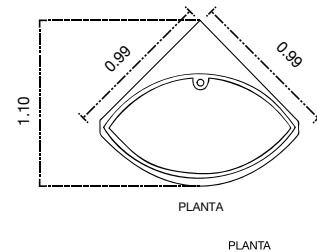

Número de cajas: 1
Medidas de cabina: 990 x 990 x 2200 mm

Peso caja: 106 kg

Dimensiones de la caja:
1200 x 700 x 2100 mm

Trabaja a 220 volts bifásica.
Agua fría/caliente a presión en 1/2".
Salida de drenaje a 2".

Cotas en mts.