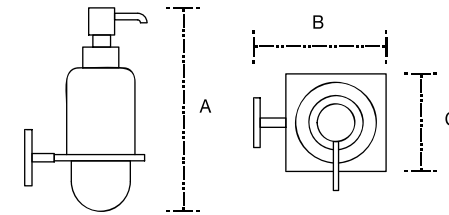

A: 20 cm
B: 15 cm
C: 8 cm

Percha
Mod. 70.09001