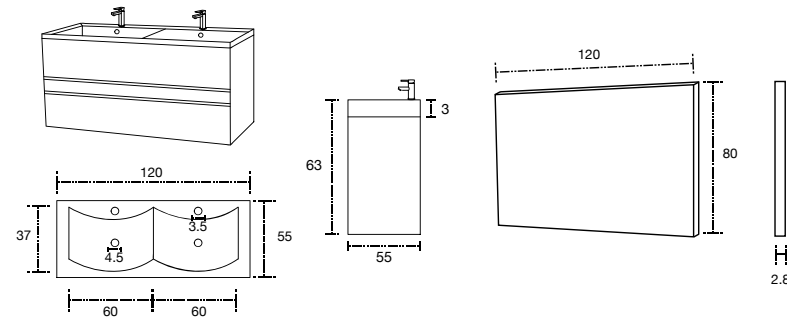

Mallorca 120

Mueble: 1200 x 550 x 630 mm

Espejo con Luz: 1200 x 800 x 28 mm

Colores Disponibles:
Teka. Cerezo

Madera aglomerado con cubierta de terminado termo fundido.
No incluye grifería y cespól.
Incluye válvula pop-up.