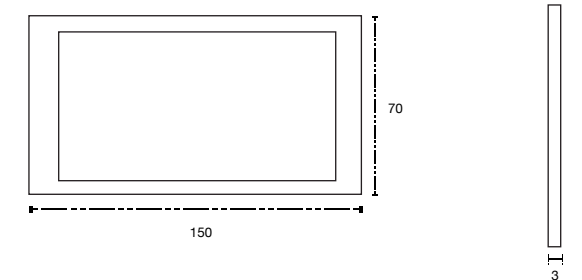

Espejo con Luz

Espejos

Espejo: 750 x 700 x 30 mm

Cotas en cm.