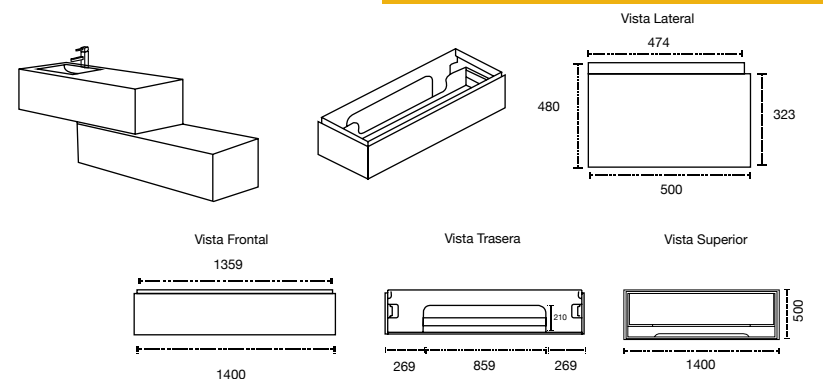

Atempo 400

Medidas: Frontal Lateral

AT4127	120 mm	70 mm
AT4128	120 mm	80 mm
AT4137	130 mm	70 mm
AT4138	130 mm	80 mm
AT4147	140 mm	70 mm
AT4148	140 mm	80 mm
AT4157	150 mm	70 mm
AT4158	150 mm	80 mm
AT4167	160 mm	70 mm
AT4168	160 mm	80 mm
AT4177	170 mm	70 mm
AT4178	170 mm	80 mm
AT4187	180 mm	70 mm
AT4188	180 mm	80 mm

Rango de instalación

116-122/67.5-70
116-122/77.5-80
126-132/67.5-70
126-132/77.5-80
132-142/67.5-70
132-142/77.5-80
142-152/67.5-70
142-152/77.5-80
152-162/67.5-70
152-162/77.5-80
162-172/67.5-70
162-172/77.5-80
172-182/67.5-70
172-182/77.5-80

Piso a vidrio 1900 mm.
Total: 2000 mm.
Acabado perfilería en cromo brillo.
Cristal templado transparente / decorado.
Perfilería fabricadas en acero inoxidable.
Rodamientos en acero inoxidable.
Juntas de estanqueidad fabricadas en PVC.
Juntas verticales en el panel fijo y puerta corrediza.
Cierre estanco en puerta corrediza a suelo en acero inoxidable.
Junta de estanqueidad en puerta corrediza con ajuste magnético a pared.
Jaladera en acero inoxidable.

Panel Fijo 100

Modelo	Medida
PF90DUCHA	90
PF100DUCHA	100
PF110DUCHA	110
PF120DUCHA	120

Piso a vidrio: 1900 mm.
Acabado perfilería en cromo brillo.
Vidrio templado transparente / decorado.
Vidrio templado de seguridad de 8mm de espesor.
Perfilería fabricada en acero inoxidable.
Tensores de seguridad en acero inoxidable.
Tensor de seguridad de 1000 mm.

Mueble: 800 x 500 x 480 mm

Espejo: 800 x 680 mm

Colores Disponibles:
Roble Medio y Roble Wengue

Acabado melamina con textura
No incluye grifería, válvula pop up y cespól.
Cotas en cm.

Aries 80

Mueble: 800 x 500 x 840 mm

Espejo: 800 x 680 mm

Colores Disponibles:
Roble Gris y Roble Claro

Acabado melamina con textura
No incluye grifería, válvula pop up y cespól.
Cotas en cm.

Tauro 80

Mueble: 1000 x 500 x 840 mm