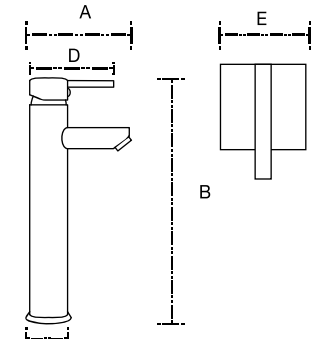

A: 14 cm
B: 33 cm
C: 5 cm
D: 11 cm
E: 4.5 cm