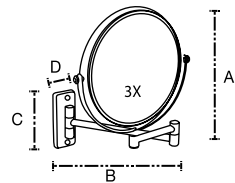

Jabonera Oval 70.01002

A: 15 cm
B: 9 cm
C: 3 cm

Canastilla Rectangular 70.02001

A: 36 cm
B: 12 cm
C: 7.5 cm
D: 4 cm
E: 9 cm

Espejo York 50.01001

A: 21 cm
B: 32 cm
C: 11 cm
D: 4.5 cm

Espejo Lexus con Luz 50.02001