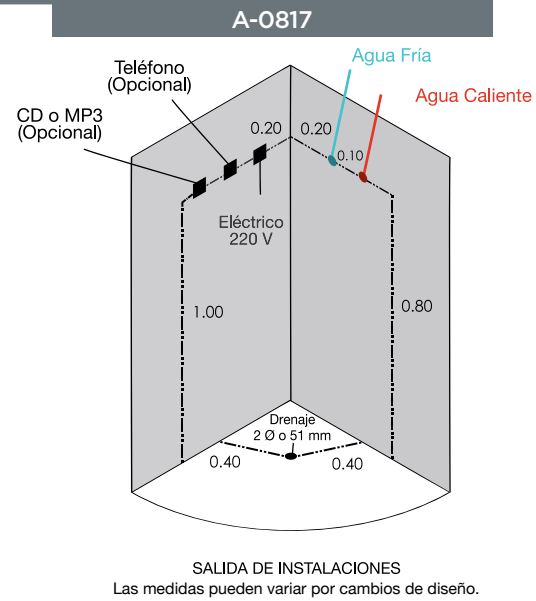

Número de cajas: 1
Medidas de cabina: 1035 x 1035 x 2225 mm

Peso caja: 145 kg

Dimensiones de la caja:
1200 x 700 x 2100 mm

Trabaja a 220 volts bifásica.
Agua fría/caliente a presión en 1/2".
Salida de drenaje a 2".

Eléctrico
Consumo 3500 w int. 2 x 30A 2 fases
c/neutro y tierra física AC 220v / 60 hz.

Hidráulico
Llave control angular en 1/2" fría y caliente.
Presión agua 25 LB o 3.0 kg/cm².

Sanitario
Entrada desagüe 2 Ø o 51 mm
c/trampa agua.

Telefónica salida Jack (Opcional).
Audio CD, salidas auxiliar (Jack Rca).
Cotas en mts.