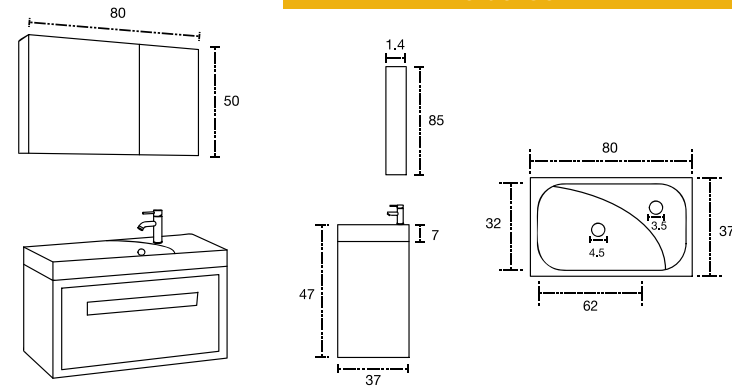

Córdoba 90

Mueble: 800 x 470 x 370 mm

Espejo: 800 x 500 x 140 mm

Colores Disponibles:
Cerezo y Teka

Madera aglomerado con cubierta de terminado termo fundido.
No incluye grifería y cespól.
Incluye válvula pop-up.
Cotas en cm.

Teruel 80

Espejo: 900 x 700 x 30 mm

Cotas en cm.