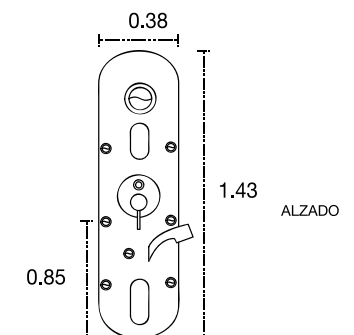

Las medidas mencionadas pueden variar del piso a la altura de la hidroducha.

Hidráulico
Conector rosca exterior 1/2" o
presión 10 LB o 1.0 a 2.0 kg/cm².

Sanitario (Opcional).

Cotas en mts.