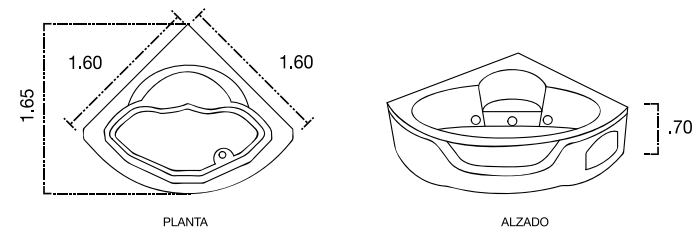

Número de cajas: 1
Medidas de Tina: 1600 x 1600 x 700 mm

Peso caja: 125 kg

Dimensiones de la caja:
1570 x 1550 x 700 mm

Agua fría/caliente a presión en 1/2".
Eléctrico.
Consumo 2000 W int. 2 x 20A 2 fases
c/neutro y tierra física 220V / 60 Hz.