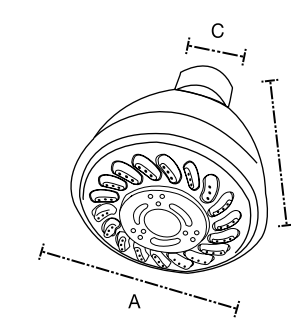

Regadera Cromada 5325101

- A: 8 cm
- B: 8.5 cm
- C: 1/2"