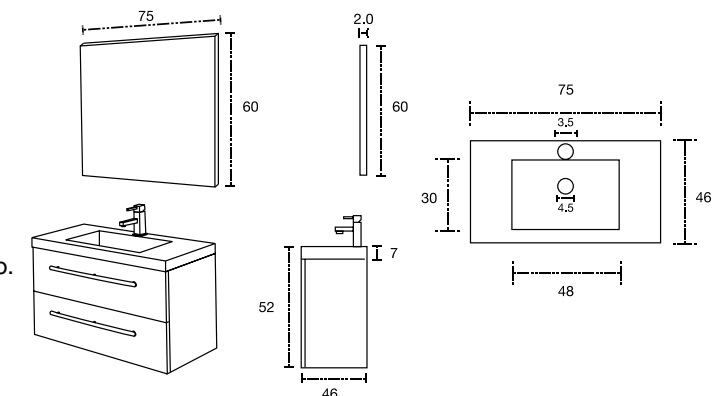

Lugo 75

Mueble: 750 x 520 x 460 mm

Espejo: 750 x 600 x 20 mm

Colores Disponibles:
Blanco y Nogal

Madera aglomerado con cubierta de terminado termo fundido.
No incluye grifería y cespól.
Incluye válvula pop-up.
Cotas en cm.