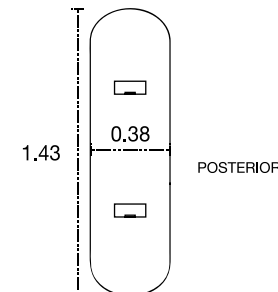

Número de cajas: 1
Medidas de Hidroducha: 385 x 190 x 1430 mm

Peso caja: 12 kg

Dimensiones de la caja:
385 x 190 x 1430 mm

Agua fría/caliente a presión en 1/2".