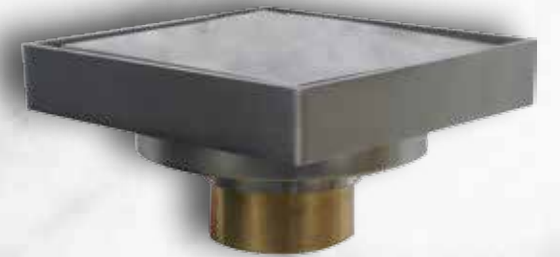

90.0065
Válvula cuadrada
con rebosadero

90.0007
Sifón botella

90.0093
Sifón recto

90.5003 C
Coladera Cuadrada Latón Cromado 10x10 cm
Doble vista (metal/porcelánico).

90.5023 A
Coladera Cuadrada Acero Inox. 10x10 cm
Doble vista (metal/porcelánico).