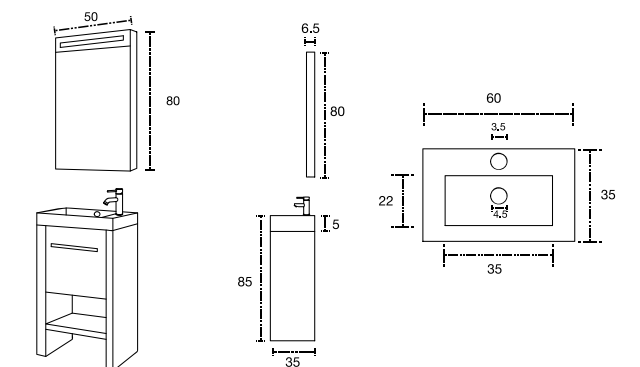

Bilbao 60

Mueble: 600 x 850 x 350 mm

Espejo: 500 x 800 x 110 mm

Colores Disponibles:
Cerezo y Teka

Madera aglomerado con cubierta de terminado termo fundido.
No incluye grifería y cespól.
Incluye válvula pop-up.
Cotas en cm.