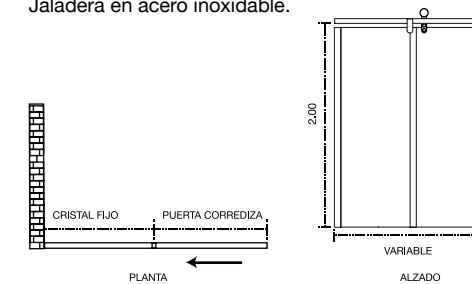

Modelos

TS-623 Cancel Curvo sin base
900 x 900 x 1850 mm

Peso: 55kg

TS-623/B Cancel Curvo con base
900 x 900 x 2000 mm

Peso: 72.5 kg
Cristal templado 6 mm.
Aluminio blanco.

Hidráulico

Ubicación usuario, fría y caliente.
Colocación de una regadera (Opcional).

Sanitario
Entrada drenaje 2 Ø o 51 mm
c/trampa agua.

Sistema ajustable a muros 1 cm.

Cotas en mts.

Curvo TS-623

Modelos

FW902*100 Cancel Diamante sin base
1000 x 1000 x 2000 mm

Peso: 101 kg

FW902*100B Cancel Diamante con base
1000 x 1000 x 2000 mm

Peso: 120 kg

FW902*115 Cancel Diamante sin base
1150 x 1150 x 2000 mm

Peso: 110 kg

Cristal templado 10 mm

Hidráulico
Ubicación usuario, fría y caliente.
Colocación de una regadera (Opcional).

Sanitario
Entrada desagüe 2 Ø o 51 mm
c/trampa agua (Opcional).
Mod.FW902*100 (50+70+50) x1.00 x 2.00
Mod.FW902*115 (65+70+65) x1.15 x 2.00

Sistema ajustable a muros.
Cotas en mts.

Diamante FW902*100 y FW902*115

Modelos

TR63*100 Cancel Cubo sin base
1000 x 1000 x 2000 mm

Peso: 68 kg

TR63*115 Cancel Cubo
1150 x 1150 x 2000 mm

Peso: 70 kg

Cristal templado 6 mm
Aluminio natural

Hidráulico

Ubicación usuario, fría y caliente.
Colocación de una regadera (Opcional).

Sanitario
Entrada desagüe 2 Ø o 51 mm
c/trampa agua (Opcional).

Sistema ajustable a muros 1 cm.
Cotas en mts.

Cubo TR-63 *100 TR-63 *115

Escuadra FW-628*120 FW-628*150

Modelos

FW628*120 Cancel Escuadra
800 x 1200 x 2000 mm

Peso: 109 kg

FW628*150 Cancel Escuadra
1000 x 1500 x 2000 mm

Peso: 115 kg
Cristal Templado 10 mm.
Aluminio natural a muro.

Hidráulico

Ubicación Usuario, Fría y Caliente.
Colocación de una Regadera (Opcional).

Sanitario
Entrada desagüe
c/trampa de agua (Opcional).

Mod. FW628 / Medidas 1.20 (60x60) x 0.80 x 2.00 Escuadra.
Mod. FW628 / Medidas 1.50 (90x60) x 1.00 x 2.00 Escuadra.

Sistema Ajustable a Muros.
Cotas en mts.