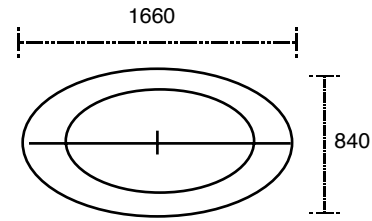

Dimensiones: 1660 x 640 x 840 mm

Colores Disponibles: Blanca

Resina Polimarble

Bañera Bora Bora

Dimensiones: 1200 x 530 x 745 mm

Colores Disponibles: Blanca

Resina Polimarble

Bañera Maui