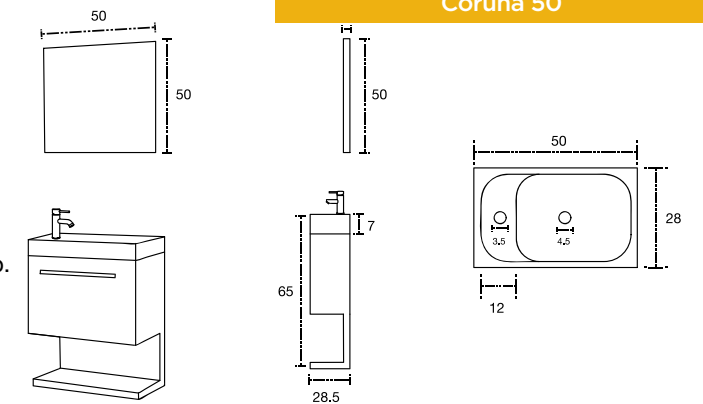

Coruña 50

Mueble: 500 x 650 x 285 mm

Espejo: 500 x 500 x 20 mm

Colores Disponibles:
Cerezo y Teka

Madera aglomerado con cubierta de terminado termo fundido.
No incluye grifería y cespól.
Incluye válvula pop-up.
Cotas en cm.