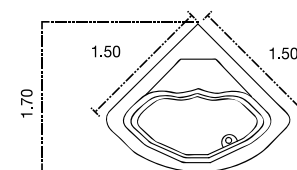

Dimensiones: 1660 x 640 x 840 mm

Colores Disponibles: Blanca

Resina Polimarble

Bañera Bora Bora

Dimensiones: 1200 x 530 x 745 mm

Colores Disponibles: Blanca

Resina Polimarble

Bañera Maui

Número de cajas: 2
Medidas de cabina: 1550 x 1540 x 2215 mm

Peso:
Caja 1 86 kg
Caja 2 174 kg

Dimensiones de las caja:
Caja 1 1650 x 530 x 835 mm

Caja 2 1660 x 1660 x 1005 mm

Trabaja a 220 volts bifásica.
Agua fría/caliente a presión en 1/2".
Salida de drenaje a 2".

Eléctrico
Consumo 4000 W int. 2 x 30A 2 fases
c/neutro y tierra física AC 220V / 60 Hz.

Hidráulico
Salida de cuerda exterior 1/2" fría y caliente.
Presión agua 25 LB o 3.0 kg/cm².

Sanitario
Entrada desagüe 2 Ø o 51 mm
c/trampa agua.

Telefónica salida Jack (Opcional).
Audio CD, salidas auxiliar (Jack RCA).
Cotas en mts.

A-0818

Número de cajas: 2
Medidas de cabina: 1550 x 1550 x 2220 mm
Caja 1 132 kg
Caja 2 147 kg

Dimensiones de las caja:
Caja 1 1600 x 930 x 835 mm

Caja 2 1670 x 1670 x 715 mm

Trabaja a 220 volts bifásica.
Agua fría/caliente a presión en 1/2".
Salida de drenaje a 2".

Eléctrico
Consumo 4000 W int. 2 x 30A 2 fases
c/neutro y tierra física 220V / 60 Hz.

Hidráulico
Salida de cuerda exterior en 1/2" fría y caliente.
Presión agua 25 LB o 3.0 kg/cm².

Sanitario
Entrada desagüe 2 Ø o 51 mm
c/trampa agua.

Telefónica salida Jack (Opcional).
Audio CD, salidas auxiliar (Jack RCA) (Opcional).
Cotas en mts.

A-0808

Número de cajas: 2
Medidas de cabina: 1500 x 1500 x 2180 mm

Peso:
Caja 1 125 kg
Caja 2 153 kg

Dimensiones de las caja:
Caja 1 1600 x 800 x 965 mm

Caja 2 1630 x 1630 x 795 mm

Trabaja a 220 volts bifásica.
Agua fría/caliente a presión en 1/2".
Salida de drenaje a 2".

PLANTA

Eléctrico
Consumo 4000 W int. 2 x 30A 2 fases
c/neutro y tierra física AC 220V / 60 Hz.

Hidráulico
Salida de rosca exterior en 1/2" fría y caliente.
Presión agua 25 LB o 3.0 kg/cm².