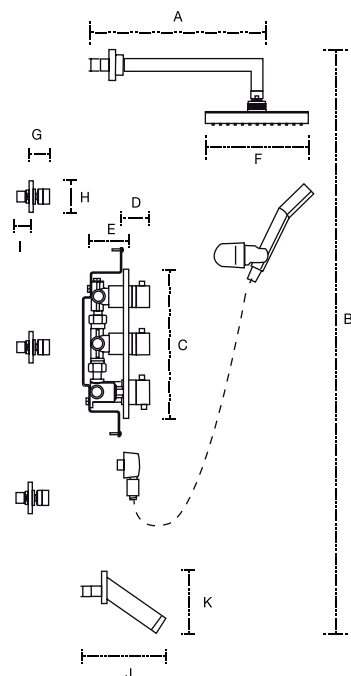

Regadera London
Mod. 53.8001

- A: 32 cm
- B: 60 cm
- C: 22 cm

Regadera

Proyecto

Regadera Sidney
80.03011

- A: 34 cm
- B: 160 cm
- C: 19 cm
- D: 13 cm
- E: 45 cm
- F: 40 cm

Regadera de 6 Jets
75.2347 C

- A: 42 cm
- B: 180 cm
- C: 29 cm
- D: 13 cm
- E: 7 cm
- F: 20 cm
- G: 5 cm
- H: 7 cm
- I: 3 cm
- J: 12 cm
- K: 12 cm