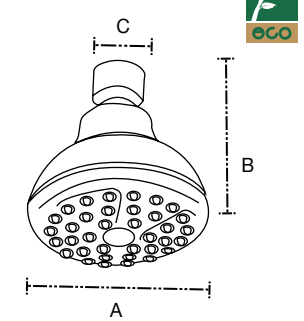

Regadera Milady 5320801

- A: 20 cm
- B: 13 cm
- C: 1/2"

Regadera Cromada 5325101

- A: 8 cm
- B: 8.5 cm
- C: 1/2"

Regadera Sencilla 5309601

- A: 8,5 cm
- B: 10 cm
- C: 1/2"

Nota: Las medidas pueden variar según corresponda al céspol.