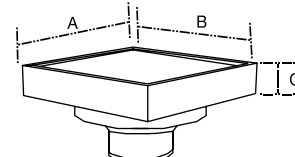

Coladera Rectangular
Mod. 90.5004

A: 10 cm
B: 10 cm
C: 1.8 cm

Coladera Rejilla
Mod. 90.5001