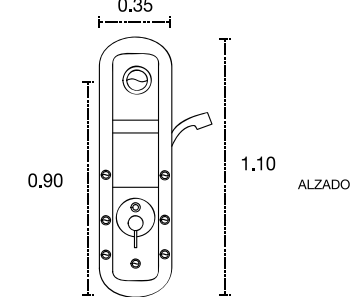

Hidráulico
Llave control angular en 1/2" fría y caliente.
Presión agua 25 LB o 3.0 kg/cm².

Sanitario
Entrada desagüe 2 Ø o 51 mm
c/trampa agua.

Telefónica salida Jack (Opcional).
Audio CD, salidas auxiliar (Jack Rca).
Cotas en mts.