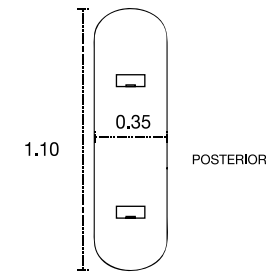

Las medidas pueden variar por cambios de diseño.

Número de cajas: 1
Medidas de Hidroducha: 350 x 150 x 1100 mm

Peso caja: 7.7 kg

Dimensiones de la caja:
350 x 150 x 1100 mm

Agua fría/caliente a presión en 1/2".