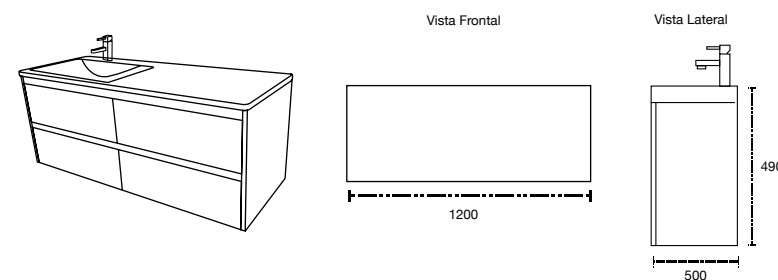

Cádiz 120

Mueble: 1200 x 490 x 500 mm

Colores Disponibles:
Gray, Secuoya y White

Madera aglomerado con cubierta de terminado termo fundido.
No incluye grifería y cespól.
Incluye válvula pop-up.
Cotas en cm.