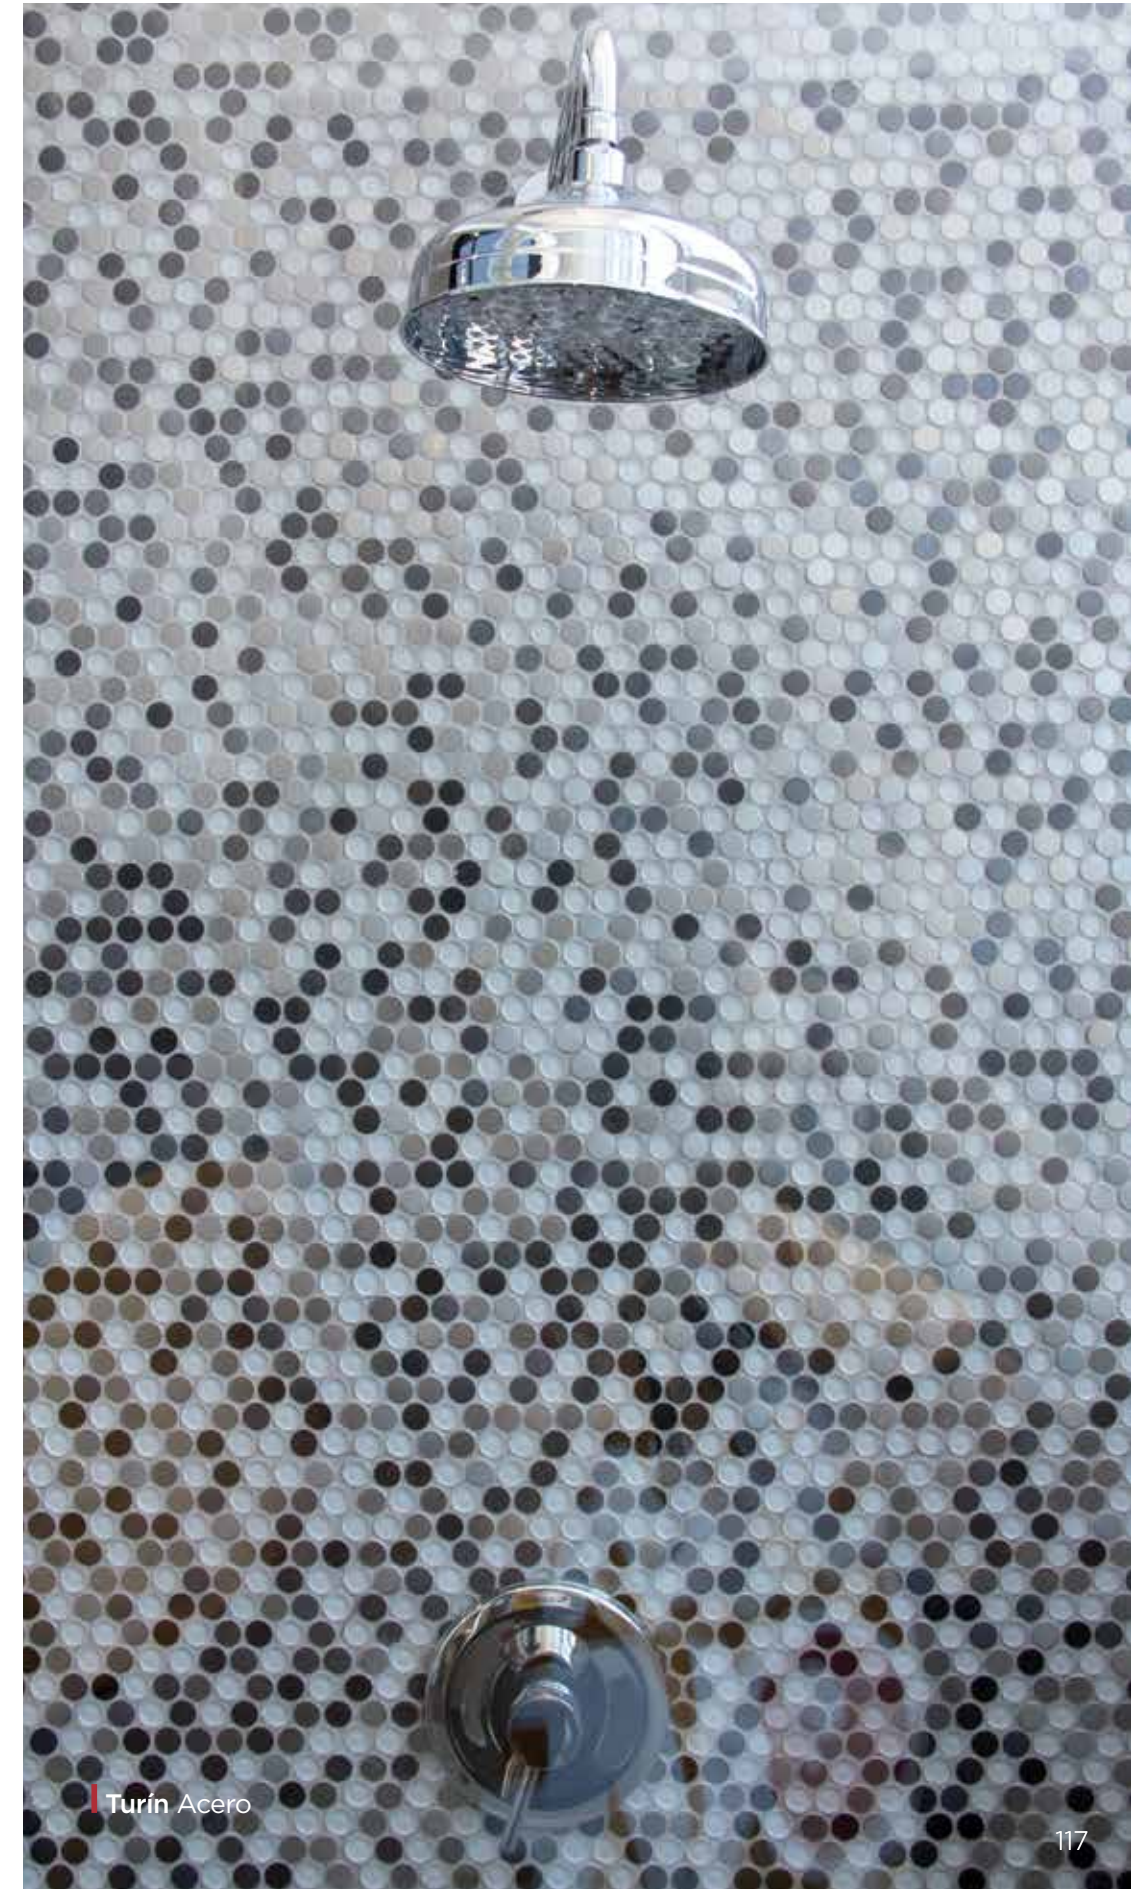

Turín Acero

Cristal Brillo

8 mm • 30 x 30 cm

Turín

8 mm • 30 x 30 cm