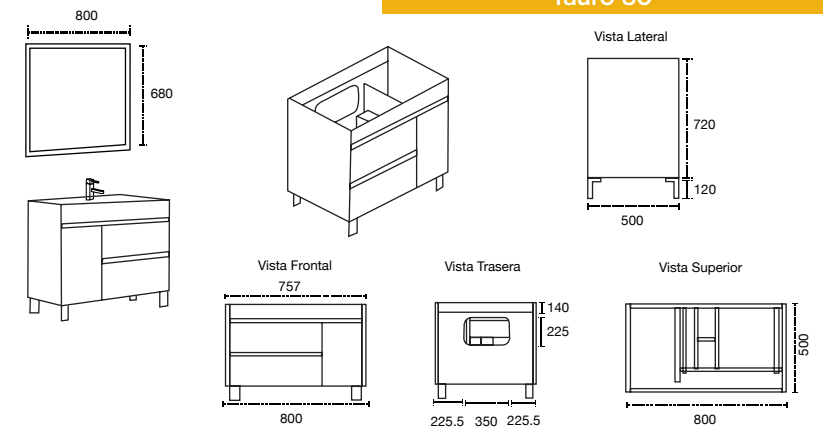

Tauro 80

Mueble: 1000 x 500 x 840 mm

Espejo: 1000 x 680 mm

Colores Disponibles:
Roble Gris y Roble Medio

Acabado melamina con textura
No incluye grifería, válvula pop up y cespól.
Cotas en cm.