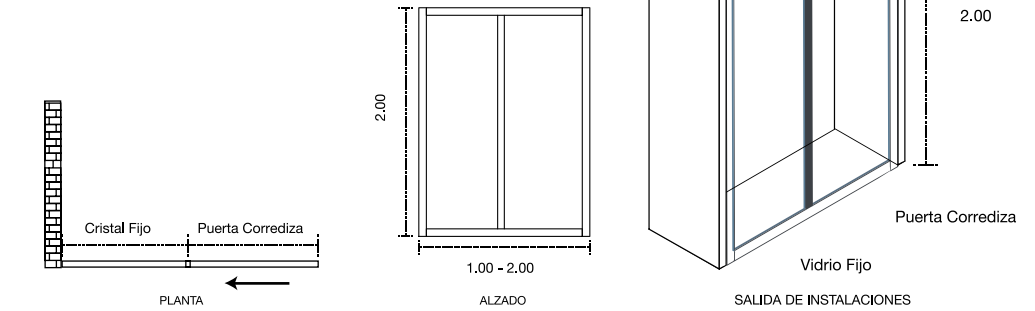

1. Modelos
   Fijo FW40*20 200x2000 mm
   Fijo FW40*30 300x2000 mm
   Fijo FW40*40 400x2000 mm
   Fijo FW40*50 500x2000 mm
   Fijo FW40*60 600x2000 mm
   Fijo FW40*70 700x2000 mm
   Fijo FW40*80 800x2000 mm
   Fijo FW40*90 900x2000 mm
   Fijo FW40*100 1000x2000 mm

Hidráulico
Ubicación usuario, fría y caliente.
Colocación de una regadera (Opcional).

Sistema ajustable a muros 4 cm.
Vidrio templado 10 mm.
Aluminio natural a muro.
Instalación izq. o derecha.
Cotas en mts.

Fijo DFW40

1. Medidas:
   DTR832*100 1000x2000 mm
   DTR832*110 1100x2000 mm
   DTR832*120 1200x2000 mm
   DTR832*130 1300x2000 mm
   DTR832*140 1400x2000 mm
   DTR832*150 1500x2000 mm
   DTR832*160 1600x2000 mm
   DTR832*170 1700x2000 mm
   DTR832*180 1800x2000 mm
   DTR832*190 1900x2000 mm
   DTR832*200 2000x2000 mm

Hidráulico
Ubicación usuario, fría y caliente.
Colocación de una regadera (Opcional).

Recorte de aluminio a muros 80 mm.
Vidrio templado 6 mm.
Aluminio natural expandible +20 mm.
Instalación izq. o derecha.
Cotas en mts.

Cancel Corredizo DTR832*

1. Modelos
   DFW41*60 600x2000 mm
   DFW41*70 700x2000 mm
   DFW41*80 800x2000 mm
   DFW41*90 900x2000 mm
   DFW41*100 1000x2000 mm

Hidráulico
Ubicación usuario, fría y caliente.
Colocación de una regadera (Opcional).

Vidrio templado 10 mm.
Manija toallero.
Instalación izq. o derecha.
Cotas en mts.

Puerta DFW41

Medidas:	Puerta	Fijo
DFW42*100	700 mm	300 mm
DFW42*110	700 mm	400 mm
DFW42*120	700 mm	500 mm
DFW42*130	700 mm	600 mm
DFW42*140	700 mm	700 mm

Hidráulico
Ubicación usuario, fría y caliente.
Colocación de una regadera (Opcional).

Vidrio templado 8 mm.
Manija tipo botón.
Bisagra de acero inoxidable.
Sistema ajustable a muros 40 mm.
Instalación izq. o derecha.
Cotas en mts.

Modelo DFW42