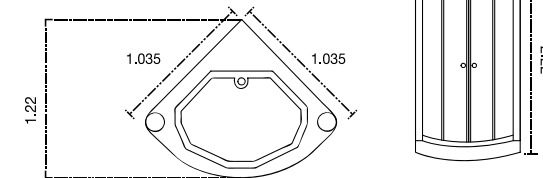

Número de cajas: 1
Medidas de cabina: 1035 x 1035 x 2225 mm

Peso caja: 145 kg

Dimensiones de la caja:
1200 x 700 x 2100 mm

Trabaja a 220 volts bifásica.
Agua fría/caliente a presión en 1/2".
Salida de drenaje a 2".

Eléctrico
Consumo 3500 w int. 2 x 30A 2 fases
c/neutro y tierra física AC 220v / 60 hz.