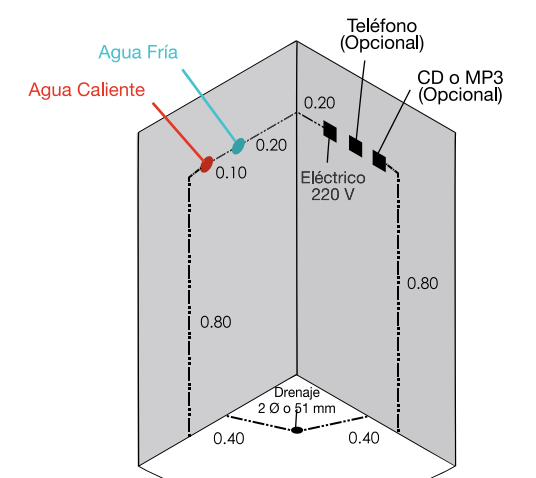

A-0810

SALIDA DE INSTALACIONES

Las medidas pueden variar por cambios de diseño.