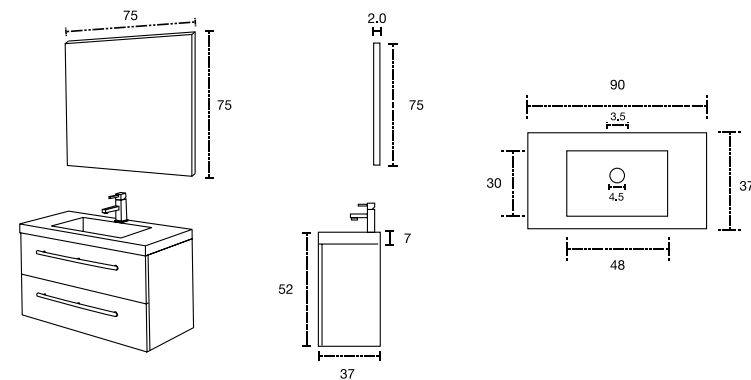

Teruel 80

Espejo: 900 x 700 x 30 mm

Cotas en cm.

Espejo con Luz

Mueble: 900 x 520 x 370 mm

Espejo: 750 x 750 x 20 mm

Colores Disponibles:
Blanco y Maple

Madera aglomerado con cubierta de terminado termo fundido.
No incluye grifería y cespól.
Incluye válvula pop-up.
Cotas en cm.