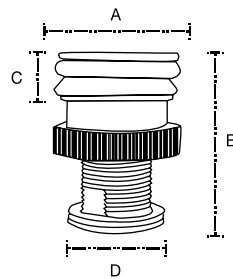

Brazo y Chapetón
5300000CR

- A: 16 cm
- B: 5 cm
- C: 1/2"
- D: 1/2"

Salida para
Tina 3202201CR

- A: 16.5 cm
- B: 6.5 cm
- C: 3.5 cm
- D: 1/2"

Las medidas pueden variar por el diseño.

Válvula Cuadrada Mod. 90.0165