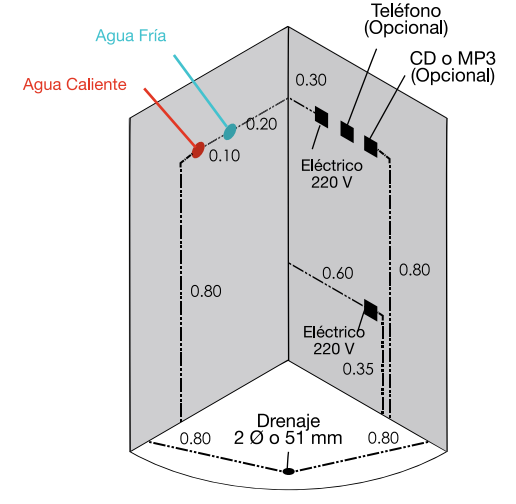

A-0808

SALIDA DE INSTALACIONES

Número de cajas: 2
Medidas de cabina: 1500 x 1500 x 2180 mm

Peso:
Caja 1 125 kg
Caja 2 153 kg

Dimensiones de las caja:
Caja 1 1600 x 800 x 965 mm

Caja 2 1630 x 1630 x 795 mm

Trabaja a 220 volts bifásica.
Agua fría/caliente a presión en 1/2".
Salida de drenaje a 2".

Eléctrico
Consumo 4000 W int. 2 x 30A 2 fases
c/neutro y tierra física AC 220V / 60 Hz.

Hidráulico
Salida de rosca exterior en 1/2" fría y caliente.
Presión agua 25 LB o 3.0 kg/cm².

Sanitario
Entrada desagüe 2 Ø o 51 mm
c/trampa agua.

Telefónica salida Jack (Opcional).
Audio CD, salidas auxiliar (Jack RCA).
Cotas en mts.