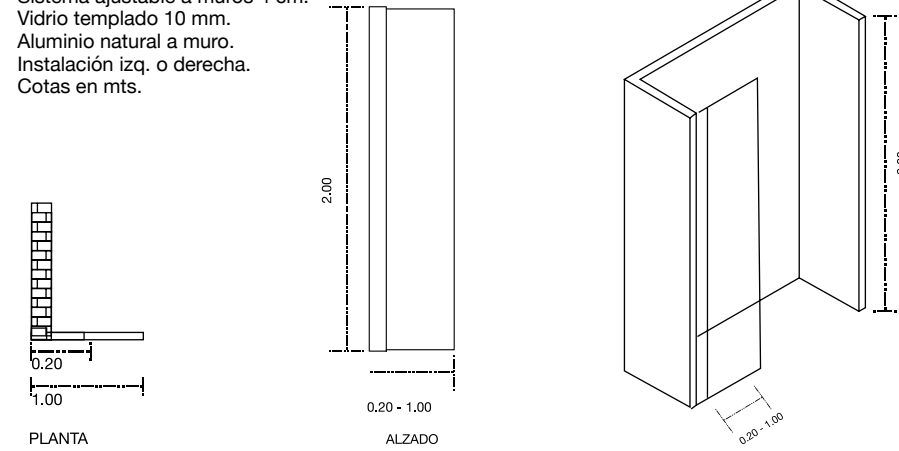

1. Modelos
   Fijo FW40*20 200x2000 mm
   Fijo FW40*30 300x2000 mm
   Fijo FW40*40 400x2000 mm
   Fijo FW40*50 500x2000 mm
   Fijo FW40*60 600x2000 mm
   Fijo FW40*70 700x2000 mm
   Fijo FW40*80 800x2000 mm
   Fijo FW40*90 900x2000 mm
   Fijo FW40*100 1000x2000 mm

Hidráulico
Ubicación usuario, fría y caliente.
Colocación de una regadera (Opcional).

Sistema ajustable a muros 4 cm.
Vidrio templado 10 mm.
Aluminio natural a muro.
Instalación izq. o derecha.
Cotas en mts.

Fijo DFW40

1. Medidas:
   DTR832*100 1000x2000 mm
   DTR832*110 1100x2000 mm
   DTR832*120 1200x2000 mm
   DTR832*130 1300x2000 mm
   DTR832*140 1400x2000 mm
   DTR832*150 1500x2000 mm
   DTR832*160 1600x2000 mm
   DTR832*170 1700x2000 mm
   DTR832*180 1800x2000 mm
   DTR832*190 1900x2000 mm
   DTR832*200 2000x2000 mm

Hidráulico
Ubicación usuario, fría y caliente.
Colocación de una regadera (Opcional).

Recorte de aluminio a muros 80 mm.
Vidrio templado 6 mm.
Aluminio natural expandible +20 mm.
Instalación izq. o derecha.
Cotas en mts.