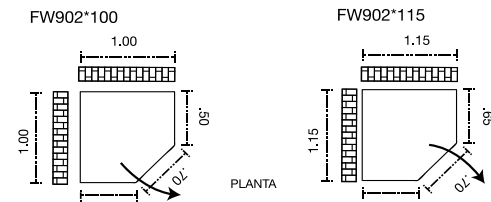

Modelos

TS-623 Cancel Curvo sin base
900 x 900 x 1850 mm

Peso: 55kg

TS-623/B Cancel Curvo con base
900 x 900 x 2000 mm

Peso: 72.5 kg
Cristal templado 6 mm.
Aluminio blanco.

Hidráulico

Ubicación usuario, fría y caliente.
Colocación de una regadera (Opcional).

Sanitario
Entrada drenaje 2 Ø o 51 mm
c/trampa agua.

Sistema ajustable a muros 1 cm.

Cotas en mts.

Curvo TS-623

Modelos

FW902*100 Cancel Diamante sin base
1000 x 1000 x 2000 mm

Peso: 101 kg

FW902*100B Cancel Diamante con base
1000 x 1000 x 2000 mm

Peso: 120 kg

FW902*115 Cancel Diamante sin base
1150 x 1150 x 2000 mm

Peso: 110 kg

Cristal templado 10 mm

Hidráulico
Ubicación usuario, fría y caliente.
Colocación de una regadera (Opcional).

Sanitario
Entrada desagüe 2 Ø o 51 mm
c/trampa agua (Opcional).
Mod.FW902*100 (50+70+50) x1.00 x 2.00
Mod.FW902*115 (65+70+65) x1.15 x 2.00

Sistema ajustable a muros.
Cotas en mts.

Diamante FW902*100 y FW902*115

Modelos

TR63*100 Cancel Cubo sin base
1000 x 1000 x 2000 mm

Peso: 68 kg

TR63*115 Cancel Cubo
1150 x 1150 x 2000 mm

Peso: 70 kg

Cristal templado 6 mm
Aluminio natural

Hidráulico

Ubicación usuario, fría y caliente.
Colocación de una regadera (Opcional).

Sanitario
Entrada desagüe 2 Ø o 51 mm
c/trampa agua (Opcional).

Sistema ajustable a muros 1 cm.
Cotas en mts.

Cubo TR-63 *100 TR-63 *115

Escuadra FW-628*120 FW-628*150

Modelos

FW628*120 Cancel Escuadra
800 x 1200 x 2000 mm

Peso: 109 kg

FW628*150 Cancel Escuadra
1000 x 1500 x 2000 mm

Peso: 115 kg
Cristal Templado 10 mm.
Aluminio natural a muro.

Hidráulico

Ubicación Usuario, Fría y Caliente.
Colocación de una Regadera (Opcional).

Sanitario
Entrada desagüe
c/trampa de agua (Opcional).

Mod. FW628 / Medidas 1.20 (60x60) x 0.80 x 2.00 Escuadra.
Mod. FW628 / Medidas 1.50 (90x60) x 1.00 x 2.00 Escuadra.

Sistema Ajustable a Muros.
Cotas en mts.