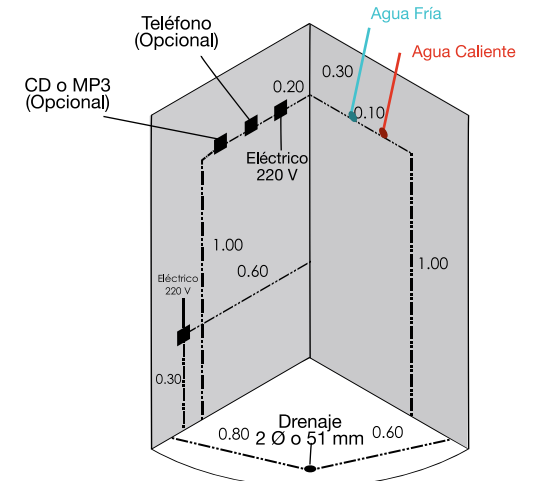

Guci-861

SALIDA DE INSTALACIONES

Número de cajas: 2
Medidas de cabina: 1400 x 1400 x 2250 mm

Peso:
Caja 1 165 kg
Caja 2 85 kg

Dimensiones de las caja:
Caja 1 2010 x 1180 x 835 mm

Caja 2 1530 x 1530 x 375 mm

Trabaja a 220 volts bifásica.
Agua fría/caliente a presión en 1/2".
Salida de drenaje a 2".

Eléctrico
Consumo 3500 W int. 2 x 30A 2 fases
c/neutro y tierra física 220V / 60 Hz.

Hidráulico
Salida de cuerda exterior en 1/2" fría y caliente.
Presión agua 25 LB o 3.0 kg/cm².

Sanitario
Entrada desagüe 2 Ø o 51 mm
c/trampa agua.

Telefónica salida Jack (Opcional).
Audio CD, salidas auxiliar (Jack RCA).
Cotas en mts.