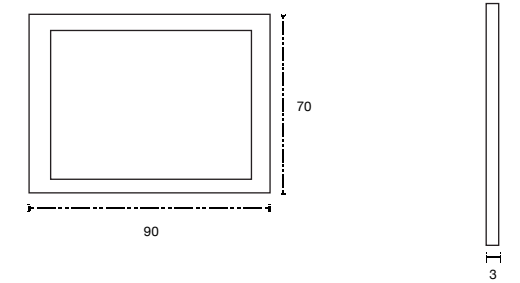

Espejo con Luz

Mueble: 900 x 520 x 370 mm

Espejo: 750 x 750 x 20 mm

Colores Disponibles:
Blanco y Maple

Madera aglomerado con cubierta de terminado termo fundido.
No incluye grifería y cespól.
Incluye válvula pop-up.
Cotas en cm.