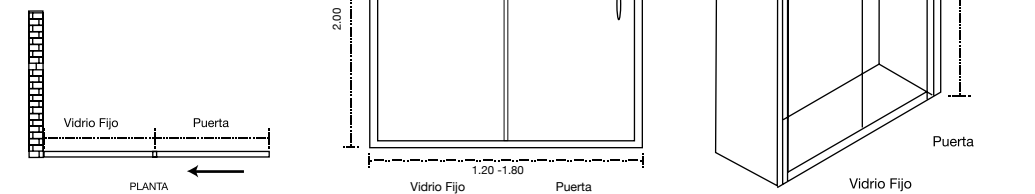

Cancel Abatible DFW43*

1. Medidas:
   DJC640*120 1200x2000 mm
   DJC640*130 1300x2000 mm
   DJC640*140 1400x2000 mm
   DJC640*150 1500x2000 mm
   DJC640*160 1600x2000 mm
   DJC640*170 1700x2000 mm
   DJC640*180 1800x2000 mm

Hidráulico
Ubicación usuario, fría y caliente.
Colocación de una regadera (Opcional).

Vidrio templado 6 mm.
Marco en Aluminio.
Puerta corrediza y fijo.
Cierre magnético.
Recorte de Aluminio -80 mm.
Aluminio expandible +20 mm.
Rodamiento metálico piso y techo.
Jaladera en acero inoxidable.
Cotas en mts.