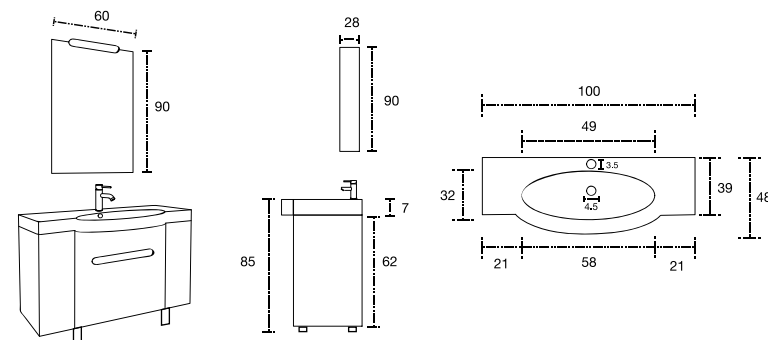

Sevilla 100

Espejo: 1500 x 700 x 30 mm

Cotas en cm.

Espejo con Luz

Espejos

Espejo: 750 x 700 x 30 mm

Cotas en cm.

Espejo con Luz