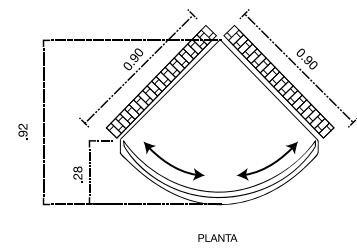

Peso: 72.5 kg
Cristal templado 6 mm.
Aluminio blanco.

Hidráulico

Ubicación usuario, fría y caliente.
Colocación de una regadera (Opcional).

Sanitario
Entrada drenaje 2 Ø o 51 mm
c/trampa agua.

Sistema ajustable a muros 1 cm.