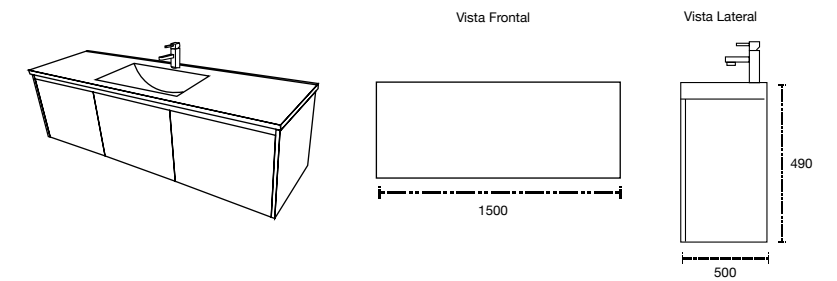

Oviedo 100

Mueble: 1000 x 380 x 500 mm

Colores Disponibles:
Walnut y White

Madera aglomerado con cubierta de terminado termo fundido.
No incluye grifería y cespól.
Incluye válvula pop-up.
Cotas en cm.

Coruña 50