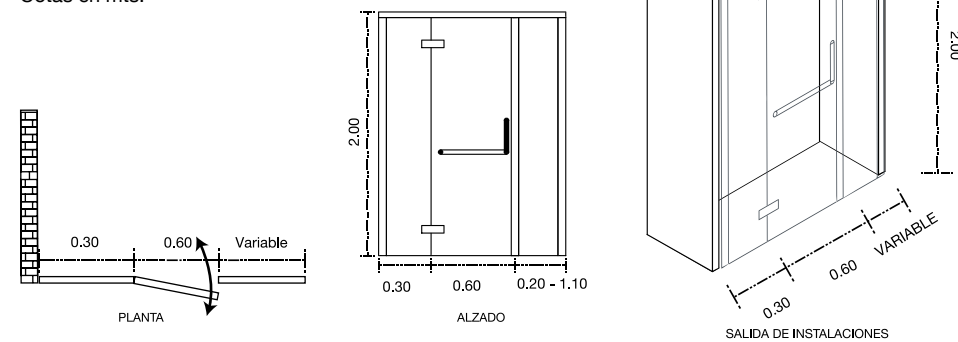

Modelo DFW42

1. Medidas:
   DFW43*110 1100x2000 mm
   DFW43*120 1200x2000 mm
   DFW43*130 1300x2000 mm
   DFW43*140 1400x2000 mm
   DFW43*150 1500x2000 mm
   DFW43*160 1600x2000 mm
   DFW43*170 1700x2000 mm
   DFW43*180 1800x2000 mm
   DFW43*190 1900x2000 mm
   DFW43*200 2000x2000 mm

Hidráulico
Ubicación usuario, fría y caliente.
Colocación de una regadera (Opcional).

Sistema ajustable a muros + 8 cm.
Vidrio templado 10 mm.
Manija Toallero.
Aluminio natural a muro.
Instalación izq. o derecha.
Cotas en mts.