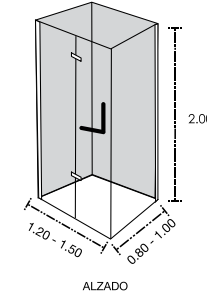

SALIDA DE INSTALACIONES

Línea España

Medidas	Rango de instalación
AT110 100	96-100
AT111 110	104-112
AT112 120	112-122
AT113 130	122-132
AT114 140	132-142
AT115 150	142-152
AT116 160	152-162
AT117 170	162-172
AT118 180	172-182

Piso a vidrio 1900 mm.
Total: 2000 mm.
Acabado perfilera en cromo brillo.
Cristal templado transparente / decorado.
Cristal templado de seguridad de 8mm de espesor.
Perfilera fabricada en acero inoxidable.
Rodamientos en acero inoxidable.
Juntas de estanqueidad fabricadas en PVC.
Juntas verticales en el panel fijo y puerta corrediza.
Cierre estanco en puerta corrediza a suelo en acero inoxidable.
Junta de estanqueidad en puerta corrediza con ajuste magnético a pared.
Jaladera en acero inoxidable.