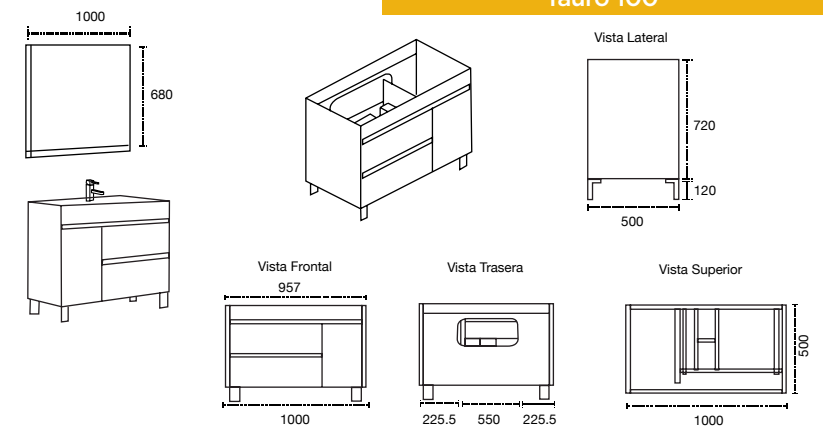

Tauro 100

Mueble: 1400 x 500 x 480 mm

Colores Disponibles:
Roble Medio

Acabado melamina con textura
No incluye grifería, válvula pop up y cespól.
Cotas en cm.