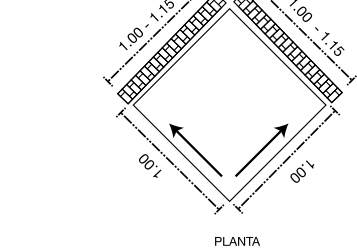

Modelos

TR63*100 Cancel Cubo sin base
1000 x 1000 x 2000 mm

Peso: 68 kg

TR63*115 Cancel Cubo
1150 x 1150 x 2000 mm

Peso: 70 kg

Cristal templado 6 mm
Aluminio natural