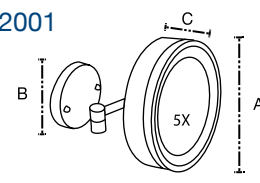

Hoy en día Castel es una empresa comprometida con la naturaleza, ofreciendo una gran variedad de productos especialmente diseñados para estar en armonía con el medio ambiente.

Al seleccionar nuestros productos ecológicos, ayudas al medio ambiente y principalmente al cuidado del agua.

Regadera

Regadera Lexus AP 30cm
537494

A: 30 cm
B: 1 cm
C: 3.5 cm

Regadera Lexus AP 20cm
537493

A: 20 cm
B: 1 cm
C: 3.5 cm

Accesorios

Canastilla Oval 70.01001

A: 24 cm
B: 5 cm
C: 12 cm

Jabonera Oval 70.01002

A: 15 cm
B: 9 cm
C: 3 cm

Canastilla Rectangular 70.02001

A: 36 cm
B: 12 cm
C: 7.5 cm
D: 4 cm
E: 9 cm

A: 21 cm
B: 32 cm
C: 11 cm
D: 4.5 cm

A: 21.5 cm
B: 12 cm
C: 6 cm

Coladeras

Coladera Redonda
Mod. 90.5002 C

A: 10 cm
B: 10 cm

Coladera Cuadrada
Mod. 90.5003

A: 10 cm
B: 10 cm
C: 1.8 cm

Coladera Rejilla
Mod. 90.5001

A: 10 cm
B: 10 cm

A: 3.2 cm
B: 4.2 cm
C: 4.5 cm

A: 10 cm
B: 60 cm