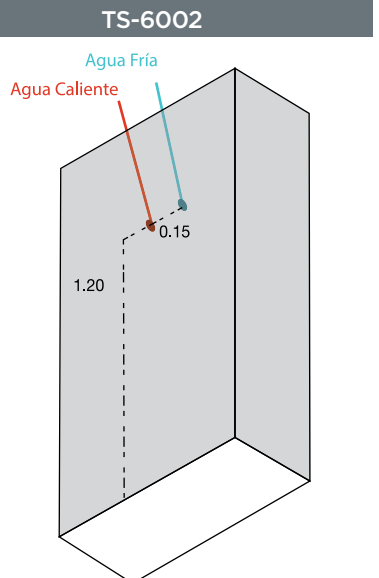

Las medidas pueden variar por cambios de diseño.

Número de cajas: 1
Medidas de Hidroducha: 350 x 150 x 1100 mm

Peso caja: 7.7 kg

Dimensiones de la caja:
350 x 150 x 1100 mm

Agua fría/caliente a presión en 1/2".

Hidráulico
Llave control angular en 1/2" fría y caliente.
Presión agua 25 LB o 3.0 kg/cm².

Sanitario
Entrada desagüe 2 Ø o 51 mm
c/trampa agua.

Telefónica salida Jack (Opcional).
Audio CD, salidas auxiliar (Jack Rca).
Cotas en mts.