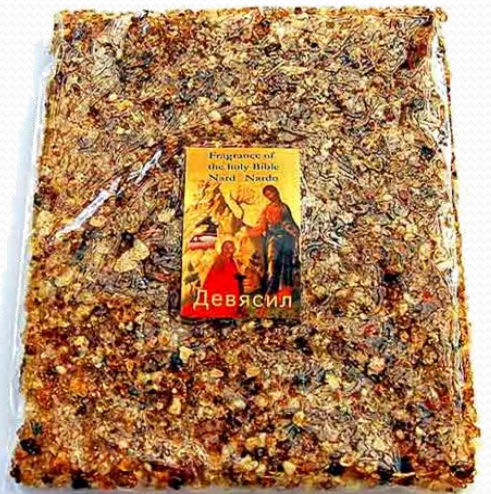

## INCIENSO EN GRANO 500 GR.

Diferentes aromas:  
Ámbar, Nardo, Rosas,  
Jazmín, Mirra, Musgo,  
Limón y Franc

INCIENSO EN  
GRANO  
BOTE C/140 GR

INCIENSO EN GRANO  
35 GR.

Aromas de:  
Ámbar, Nardo, Rosas,  
Jazmín, Mirra, Musgo,  
Limón y Franc