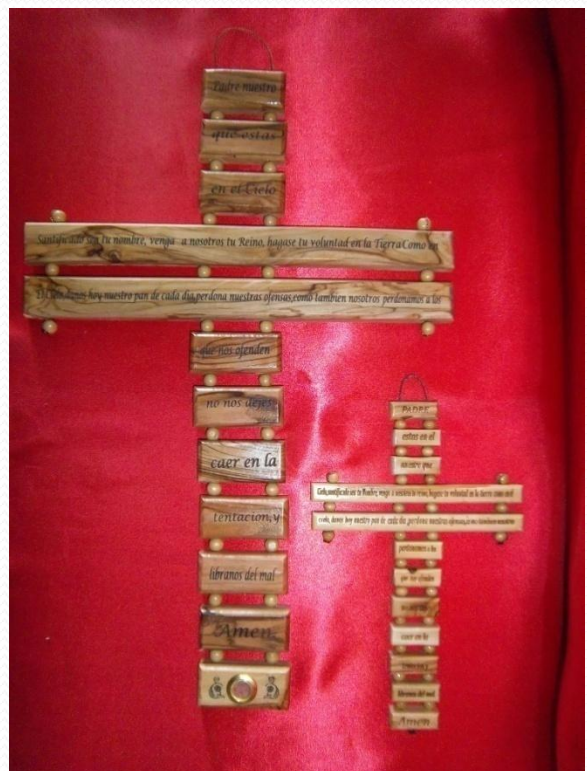

CHICA 18 CM  
GRANDE 23 CM

**CRUZ LATINO CON 4  
RELIQUIAS**

16CM.

25CM.

30CM.

**CRUZ LATINO 4  
RELIQUIAS C/BASE  
30CM.**

CRUZ LATINA C/BASE

ALTO: 10 CM.  
ANCHO: 5.5 CM.

CRUZ LATINA  
C/RELIQUIA

ALTO: 9 CM  
ANCHO: 7 CM.

CRUZ

MANOS ORANDO

ALTO: 50 CM.  
ANCHO: 30 CM.

**CRUZ  
PADRE NUESTRO  
CON 3 RELIQUIAS  
28 CM**

**CRUZ  
PADRE NUESTRO  
GRANDE CON RELIQUIA 50CM  
CHICA SIN RELIQUIA 25 CM**

CRUZ  
PADRE NUESTRO  
EN ÁRABE  
35 CM

CRUZ ROMANA  
CON RELIQUIA  
18 CM.

CRUZ ROMANA  
4 RELIQUIAS CON BASE 30 CM.

CRUZ ROMANA  
4 RELIQUIAS

- 12 CM
- 18 CM
- 25 CM
- 30 CM
- 35 CM

**CRUZ ROMANA  
4 RELIQUIAS  
C/CONCHA**

12 CM

20 CM

25 CM

30 CM

**CRUZ ROMANA  
4 RELIQUIAS  
C/CONCHA Y BASE**

25 CM

30 CM

**CRUZ SAN BENITO**  
8 CM.  
10 CM.  
16 CM.  
22 CM.