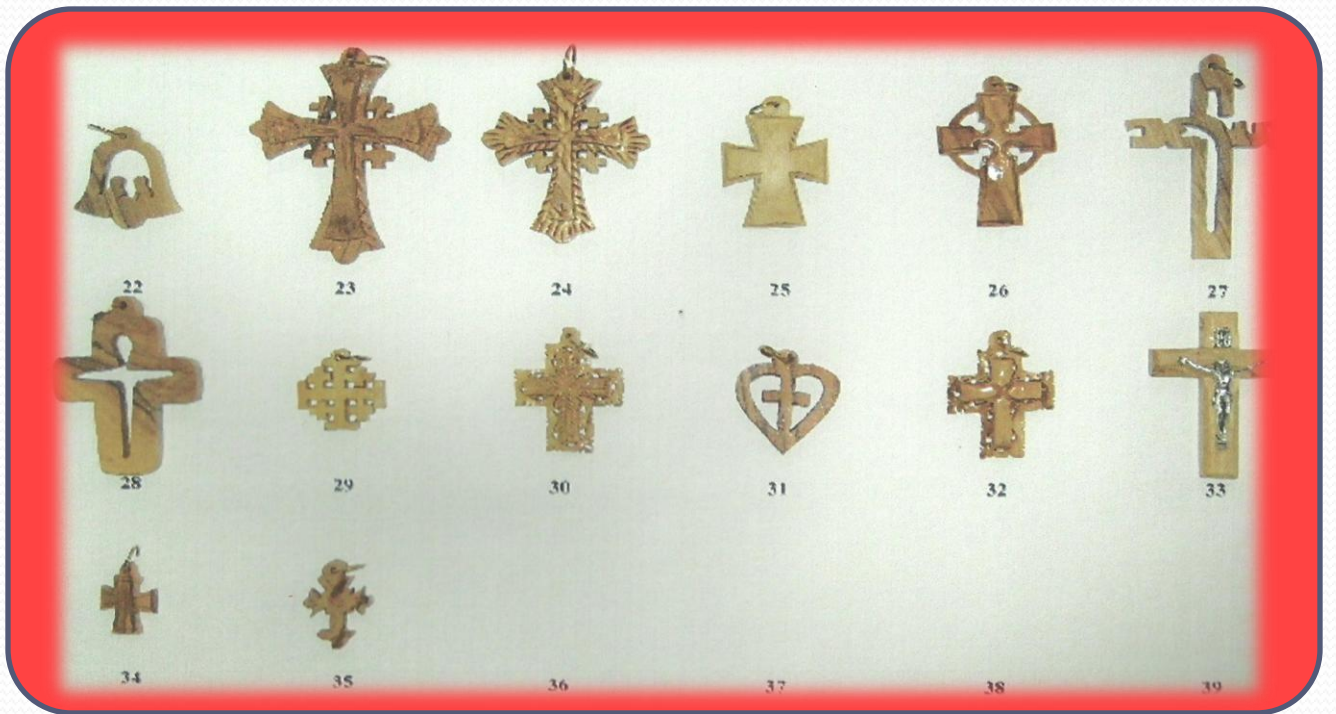

**DIJES MADERA DE OLIVO CON CORDÓN BOLSA
CON 20 PIEZAS**

MARIBEL ESCALANTE UMBRAL