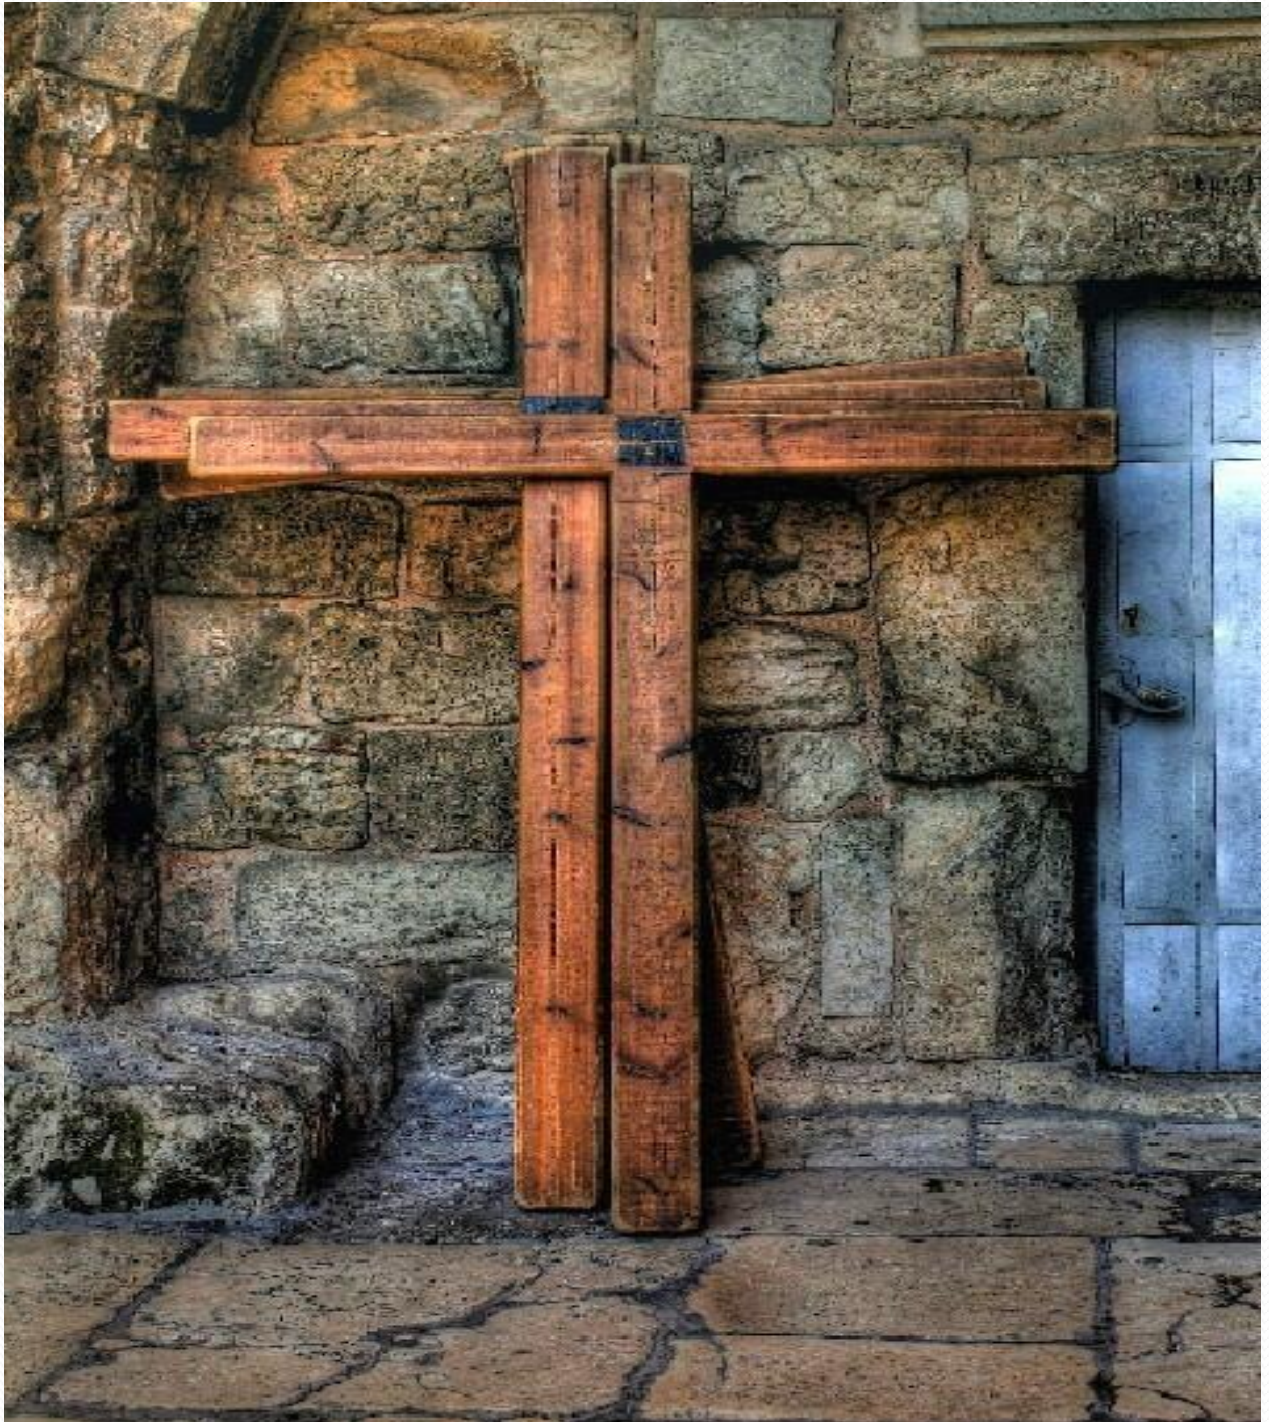

# CRUCES

MARIBEL ESCALANTE UMBRAL

**CRUZ  
ESPÍRITU SANTO**

**12 CM**

**16 CM**

**20 CM**

**CRUZ  
ESPÍRITU SANTO  
CON BASE**

**16 CM**