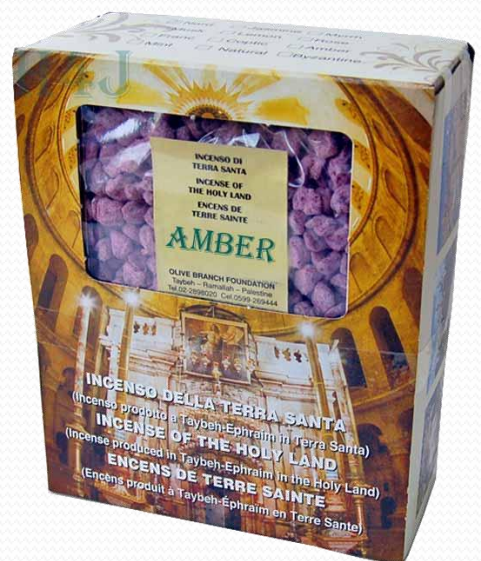

# ACEITE, AGUA E INCIENSO

MARIBEL ESCALANTE UMBRAL

ACEITE DE OLIVO  
15 ML.

CAJA 2 RELIQUIAS  
CON CRUZ

CAJA 4 RELIQUIAS  
CON CRUZ

AGUA DEL  
RÍO JORDÁN  
50 ML.

AGUA DEL RÍO  
JORDÁN  
250 ML.

## INCIENSO LIQUIDO 15 ML.

Diferentes aromas:  
Ámbar, Nardo, Rosas,  
Jazmín y Mirra.

## INCIENSO EN GRANO 500 GR.

Diferentes aromas:  
Ámbar, Nardo, Rosas,  
Jazmín, Mirra, Musgo,  
Limón y Franc

INCIENSO EN  
GRANO  
BOTE C/140 GR

INCIENSO EN GRANO  
35 GR.

Aromas de:  
Ámbar, Nardo, Rosas,  
Jazmín, Mirra, Musgo,  
Limón y Franc