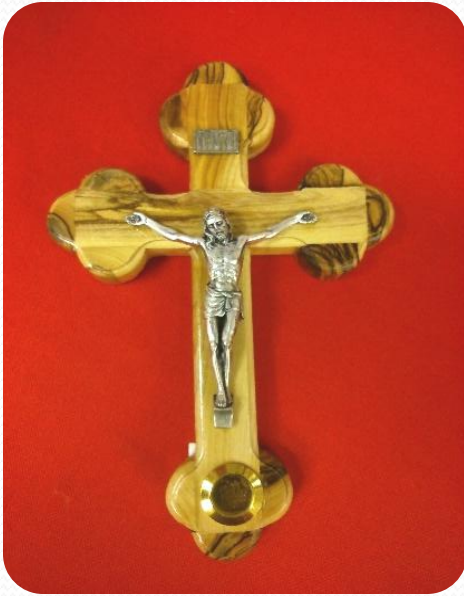

- 12 CM
- 18 CM
- 25 CM
- 30 CM
- 35 CM