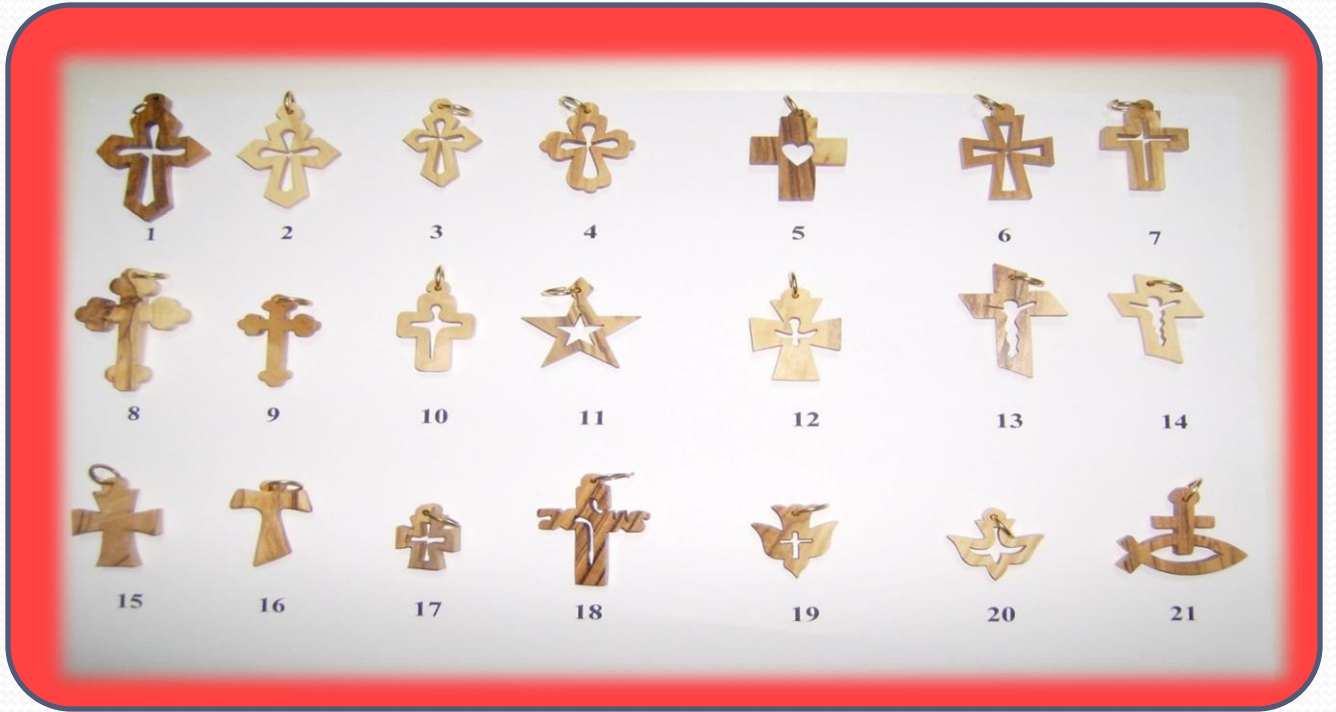

**DIJES MADERA DE OLIVO CON CORDÓN BOLSA
CON 20 PIEZAS**

MARIBEL ESCALANTE UMBRAL