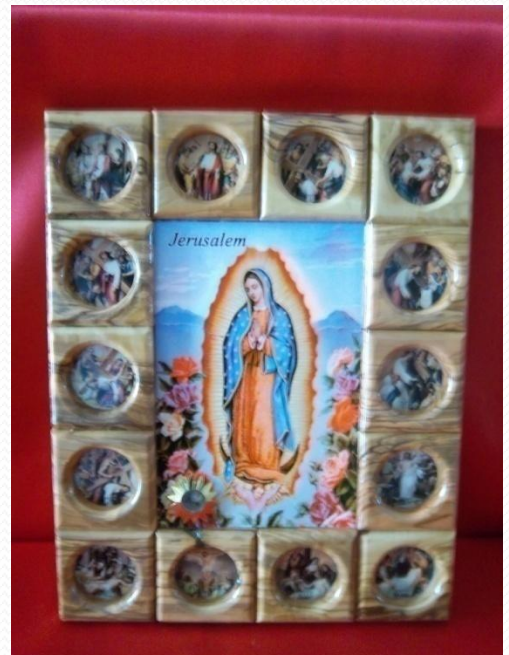

CUADRO
VÍA CRUCIS
ALTURA 23 CM
ANCHO 29 CM

RETABLO MADERA
ÚLTIMA CENA
CON RELIQUIA
25 CM DIAM