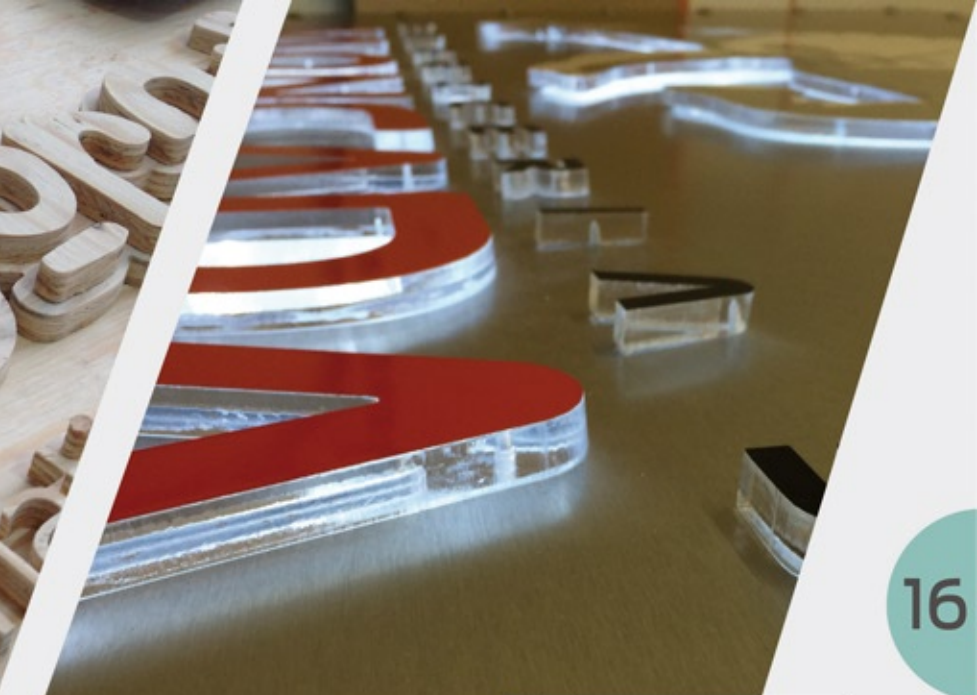

Corte a registro

El corte de contorno es totalmente personalizable.

- ▶ Útil para materiales rígidos como metal, aluminio, madera, PET, acrílico, trovisel, estireno, MDF, etc.

Router
*Soporte madera

Router
*Acrílico con leds