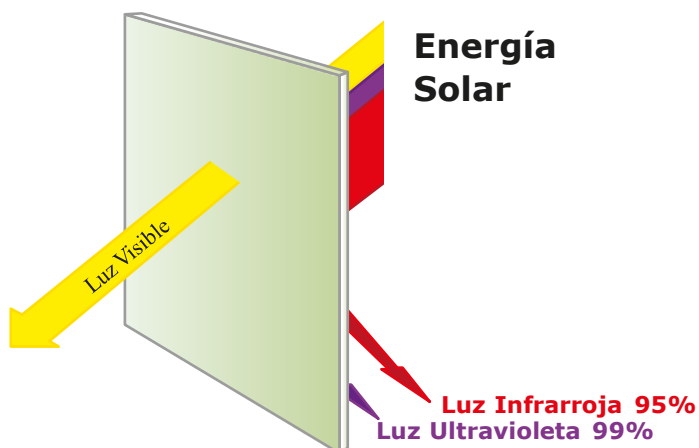

SOLEX[®]

***El AHORRO de ENERGÍA con la
PROTECCIÓN y ESTILO que mereces***

Película Inteligente Comercial - Residencial

La nueva generación de películas inteligentes de control solar con Nanotecnología, se distinguen por su capacidad para permitir el paso de los rayos luminosos y al mismo tiempo bloquean y reflejan el calor, los rayos infrarrojos y ultravioletas, reduciendo la transmisión de calor total al interior, sin oscurecer los interiores.

Ahorro de energía y aprovechamiento de la luz solar.

La aplicación de películas de control solar a construcciones comerciales y residenciales que cuentan con amplias áreas de vidrio proporcionan un ahorro de energía significativo en el consumo de aire acondicionado artificial gracias al aprovechamiento de la luz de día.

Protege nuestra piel.

El principal factor de riesgo para desarrollar un cáncer de piel son los UV. Las películas de control solar protegen tu piel y la de tu familia reduciendo hasta en un 99% el paso de los rayos UV.

Disminución de la decoloración solar.

La reducción del paso de los rayos UV al interior proporcionada por las películas de control solar, disminuye el efecto de decoloración solar en tapicería, cortinas, muebles, pisos de madera y otros materiales, aumentando el tiempo de su vida útil y reduciendo el costo de su replazo.