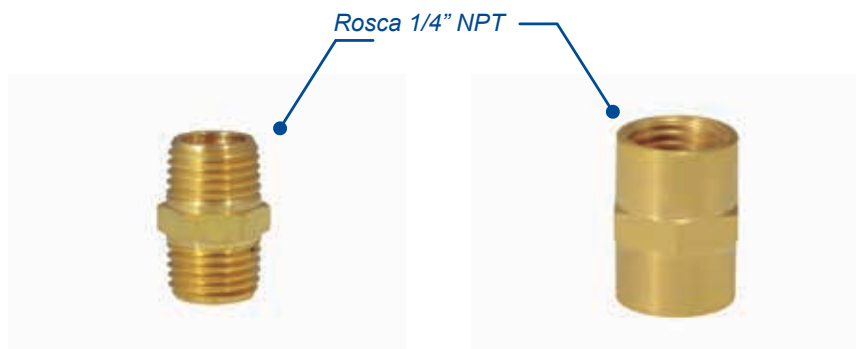

# Accesorios neumáticos

**PRODUCTO NUEVO**

• Fabricados en latón.

• Fabricados acero cromado.

**Presión máxima de trabajo**  
**90 PSI**

**1** año  
**GARANTÍA**

Rosca 1/4" NPT

CONTENIDO	
1	Conector con espiga macho 1/4" NPT x 3/8"
1	Espiga doble 3/8" (9,5 mm)
1	Cabeza para inflar hembra 1/4" NPT
3	Abrazaderas #4

CÓDIGO	NOMBRE	PIEZAS		PRECIO DE LISTA	PROMOCIÓN
<b>108104</b>	Accesorios para Manguera	6	6	\$ 74	\$ 58

MEDIDAS	A (HEX)	B
108105	9/16"	23 mm
108106	5/8"	23 mm

Rosca 1/4" NPT

**108105**

**108106**

CÓDIGO	NOMBRE	ROSCA		PRECIO DE LISTA	PROMOCIÓN
<b>108105</b>	Niple Macho	1/4" NPT	6	\$ 16	\$ 13
<b>108106</b>	Cople Hembra	1/4" NPT	6	\$ 17	\$ 14

Clip para fijar la válvula al pivote.

Conexión hembra 1/4" NPT

CÓDIGO	NOMBRE	CONEXIÓN		PRECIO DE LISTA	PROMOCIÓN
<b>108107</b>	Cabeza para inflar con Clip	1/4" NPT	6	\$ 54	\$ 42

• Fabricados en latón.

• Fabricados acero cromado.