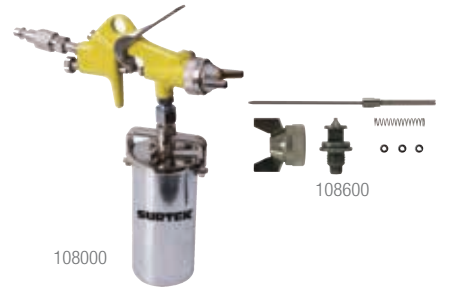

70 PSI

*$PVL

PISTOLA PARA PINTAR TERMINADOS				CAJA
CÓDIGO	CAPACIDAD/PRESIÓN	E	P. LISTA	PROMOCIÓN
*108000	250ml / 70 PSI	1	$360	$278

Repuesto				CAJA
CÓDIGO	PARA CÓDIGO	E	P. LISTA	PROMOCIÓN
108600	108000	10	$120	$93