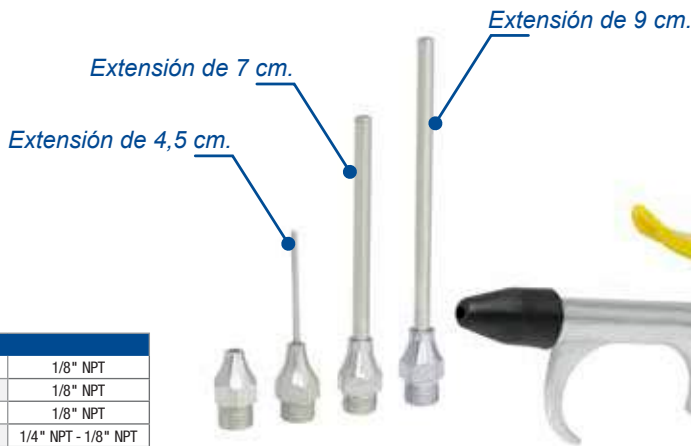

# Accesorios neumáticos

**PRODUCTO NUEVO**

• Fabricados en latón.

• Fabricados acero cromado.

**Presión máxima de trabajo**  
**90 PSI**

**1** año  
**GARANTÍA**

Rosca 1/4" NPT

CONTENIDO	
1	Conector con espiga macho 1/4" NPT x 3/8"
1	Espiga doble 3/8" (9,5 mm)
1	Cabeza para inflar hembra 1/4" NPT
3	Abrazaderas #4

Clip para fijar la válvula al pivote.

Conexión hembra 1/4" NPT

CÓDIGO	NOMBRE	CONEXIÓN		PRECIO DE LISTA	PROMOCIÓN
<b>108107</b>	Cabeza para inflar con Clip	1/4" NPT	6	\$ 54	\$ 42

• Fabricados en latón.

• Fabricados acero cromado.

**Presión máxima de trabajo 90 PSI**

Válvula para inflar juguetes con pivote.

Válvula para inflar balones.

CONTENIDO	
1	Válvula de aguja 5/16" - 32
1	Adaptador para pistola de aire (M-H) 1/8" NPT - 5/15" 32
1	Boquilla cónica de latón 5/16" - 32
1	Válvula para inflar 1/8" NPT

CÓDIGO	NOMBRE	PIEZAS		PRECIO DE LISTA	PROMOCIÓN
108108	Juego de Accesorios Neumáticos	4	6	\$ 29	\$ 23

**1 año GARANTÍA**

CONTENIDO	
3	Boquillas con extensión 1/8" NPT
1	Boquilla cónica plástica 1/8" NPT
1	Boquillas sin extensión 1/8" NPT
1	Pistola sopleteadora 1/4" NPT - 1/8" NPT