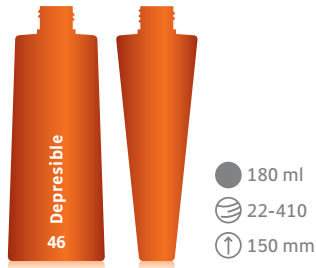

Opacos / opaque

Sólidos / solid

INSUPERABLE TRANSPARENCIA Y BRILLO

*unbeatable
transparency
and gloss*

DISEÑO Y DESARROLLO DE ENVASES

*bottle
design and
development*

Capacidad
Capacity

Tapa Snap-on
Snap-on lid

Corona
Neck diameter

Altura
Height

contacto@enlacesplasticos.com
www.enlacesplasticos.com