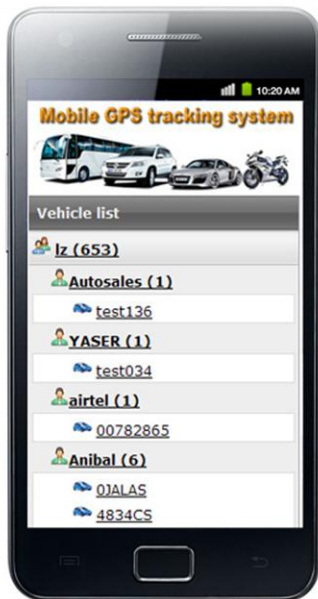

CODI-ECO06

LIDERES EN GPS SIN RENTA