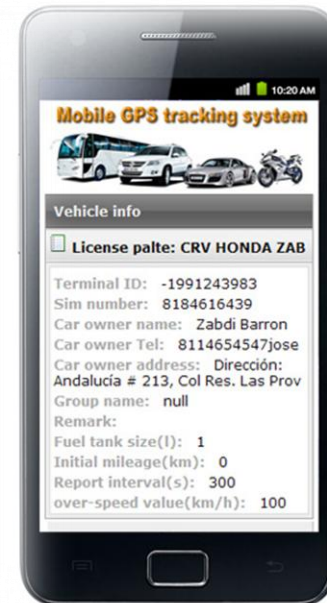

CODI-ECO06

LIDERES EN GPS SIN RENTA