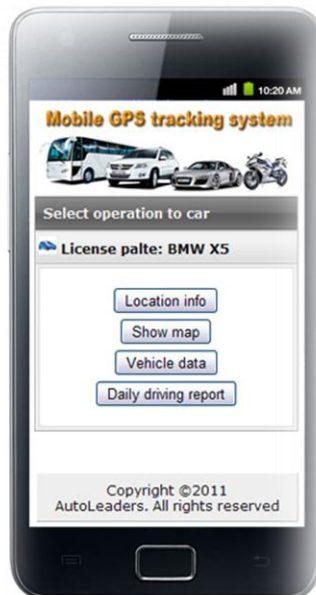

CODI-ECO06

LIDERES EN GPS SIN RENTA