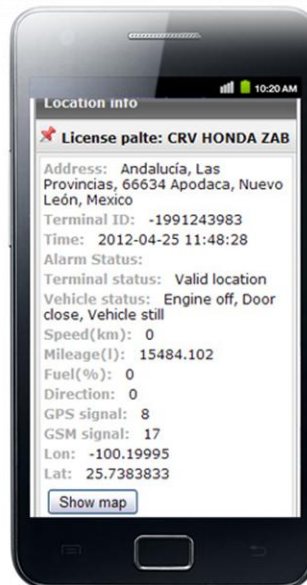

CODI-ECO06

LIDERES EN GPS SIN RENTA