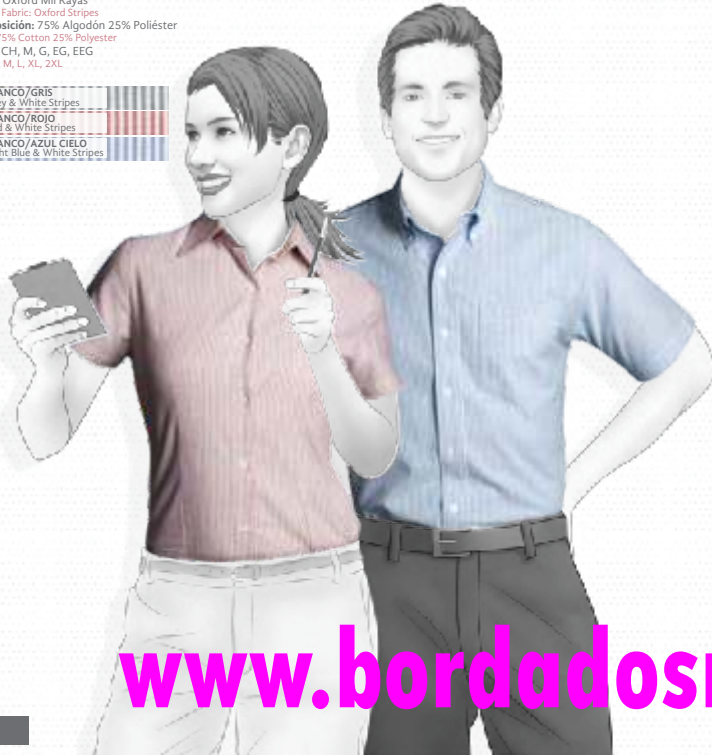

Blend: 75% Cotton 25% Polyester

**Tallas:** CH, M, G, EG, EEG

Sizes: S, M, L, XL, 2XL

[www.bordadosmonterrey.com.mx](http://www.bordadosmonterrey.com.mx)

CAMISAS

SHIRTS

ESTILOstyle  
**C0604** CAMISA OXFORD MANGA CORTA  
PARA CABALLERO  
Men's Short Sleeve Oxford Shirt