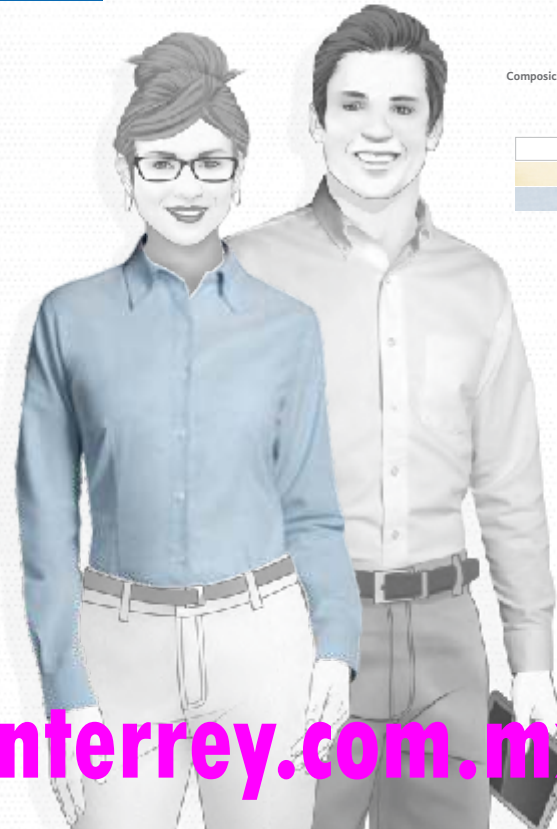

www.bordadosmonterrey.com.mx