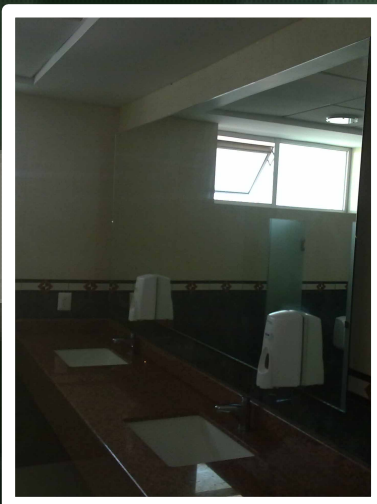

www.invitroyaluminio.com
Cel. 044 55 2888 3085
Nextel. 01(442) 4122 -215
ID. 62*278962*9

Conócenos

Donde Estamos

Servicios

Nuestro Trabajo

Contacto

Usted puede ser uno más de nuestros clientes satisfechos. Queremos trabajar en sus proyectos.