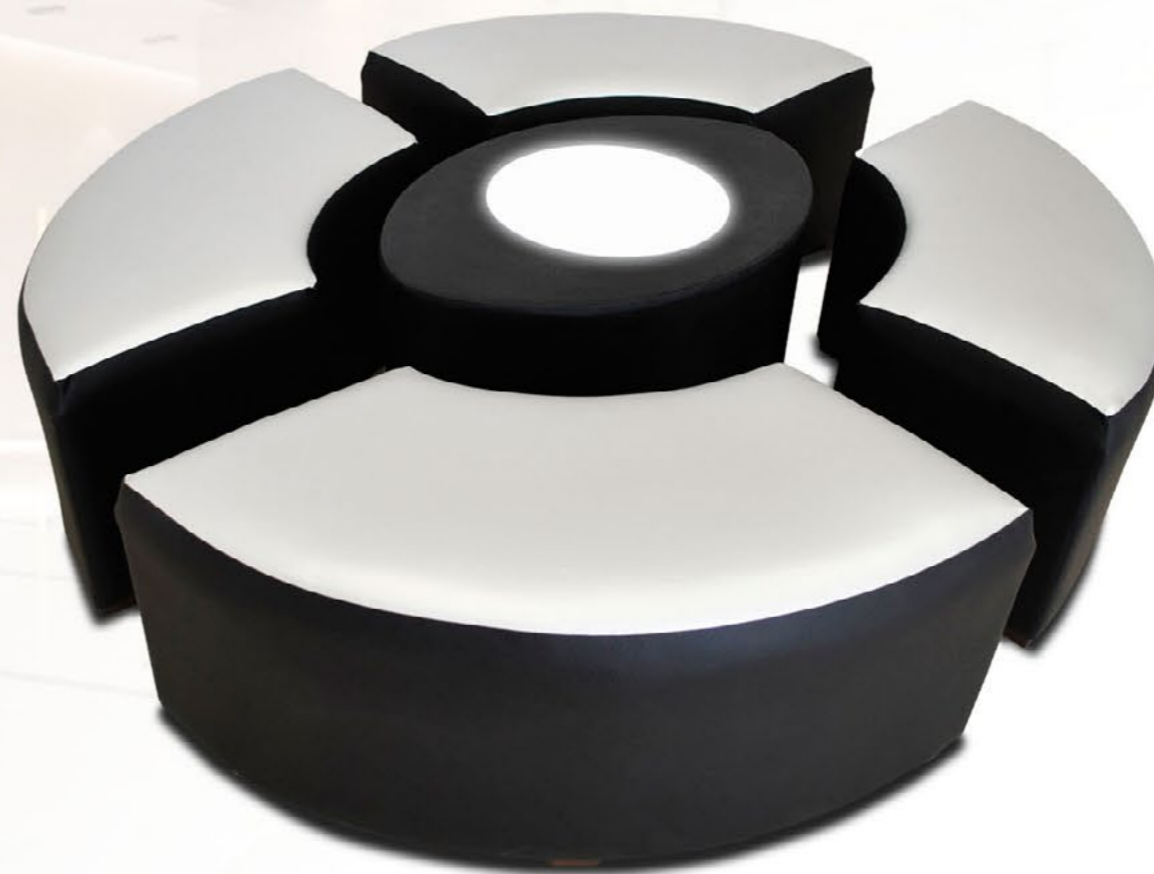

Sala lounge
Eye

Material:

-Tapiz

Incluye:

Medidas (largo*fondo*alto)

4 Taburete

1 Mesa ovalada con acrílico
iluminada

46x46x43 cm

1 Lámpara de LEDS recargable

Medida total 166x140x44

Disponible:

-Suede, Soft: $3,875

-Ankara, Velvet, Lino, Curry
y Siena: $4,190