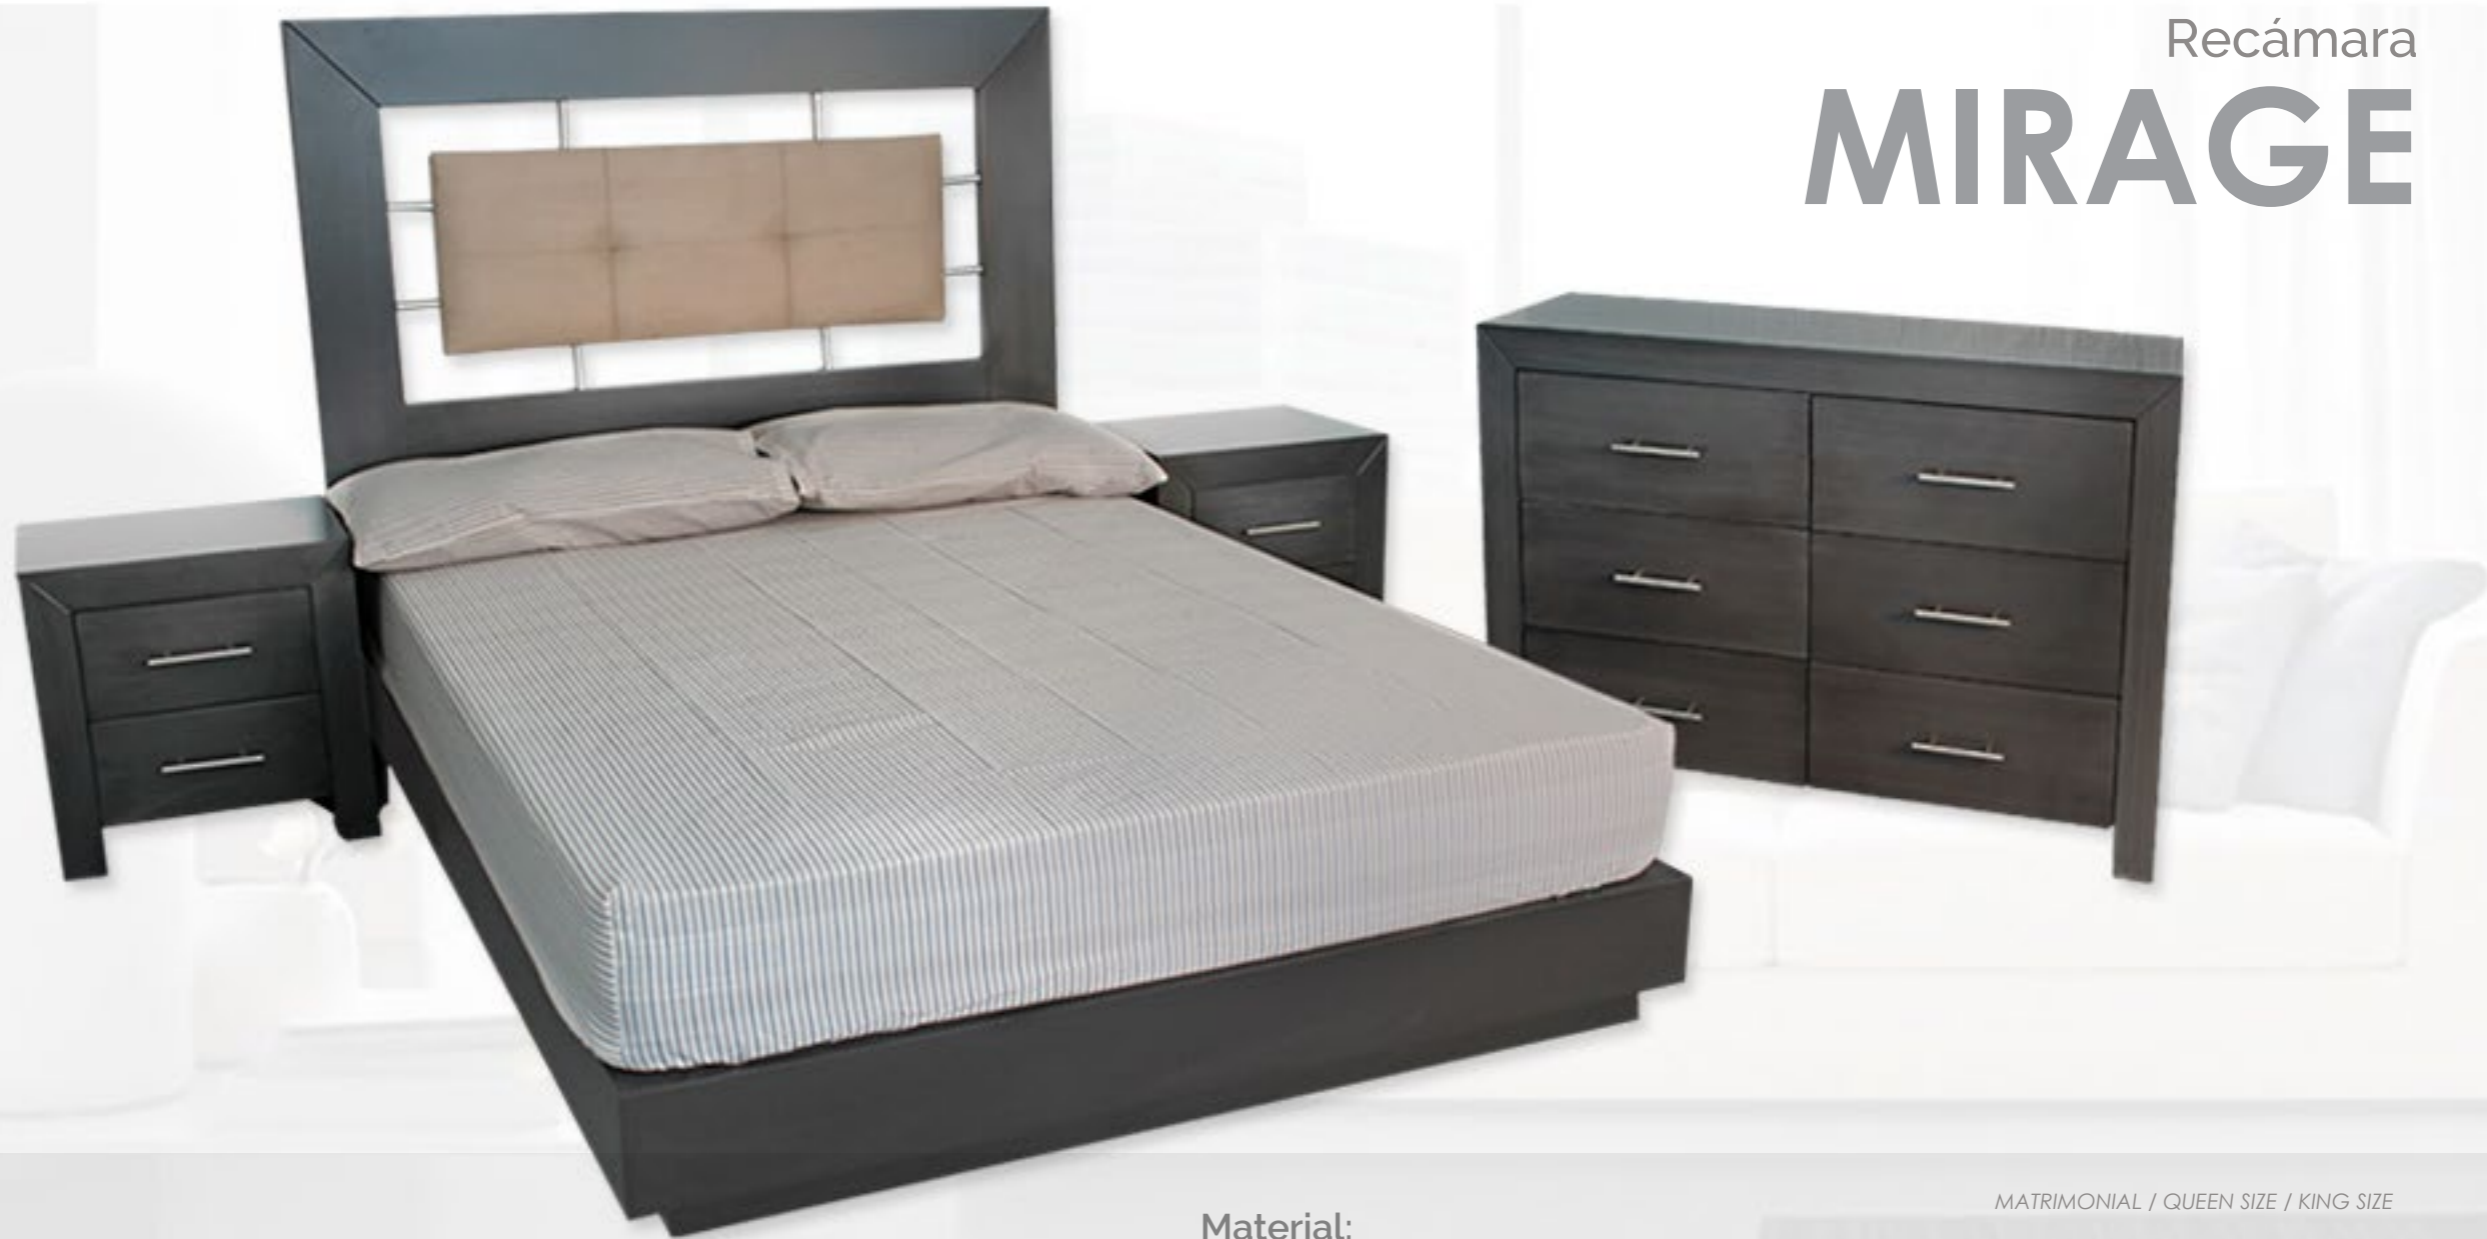

* En colores ONIX, NOGAL y AVELLANA \$3,350

RECÁMARAS

Colección 2015

Recámara
MIRAGE

Material:
Laca y Tapiz

Incluye:

- 1 Cabecera
- 1 Tocador
- 2 Buroes

Disponible en:
Matrimonial, Queen size,
King size