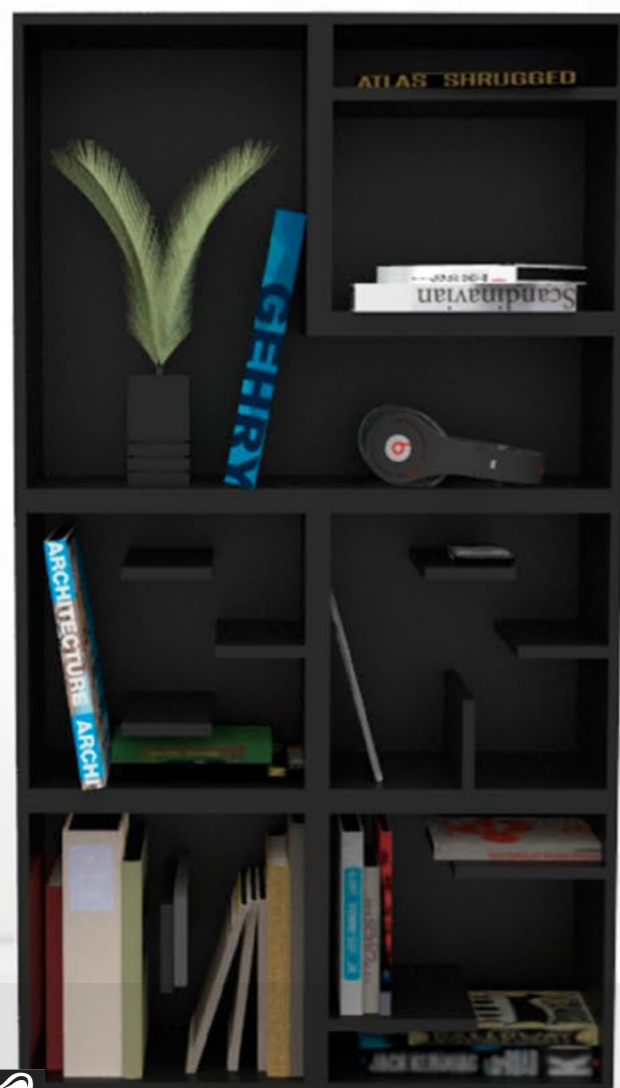

\$3,990^{00*}

COLOR CHOCOLATE / BLANCO / NEGRO

* En colores ONIX, NOGAL y
AVELLANA \$4.470

Librero

KENIA

Vista 3/4

Material:
Triplay y MDF

Medidas:
(largo* fondo* alto)

\$1,490⁰⁰*

COLOR CHOCOLATE / BLANCO / NEGRO

* En colores ONIX, NOGAL y AVELLANA \$1,670

Librero

LIBERIA

Material:
Triplay y MDF

Medidas:
(largo*fondo*alto)
60 x 20 x 106cm

Colores