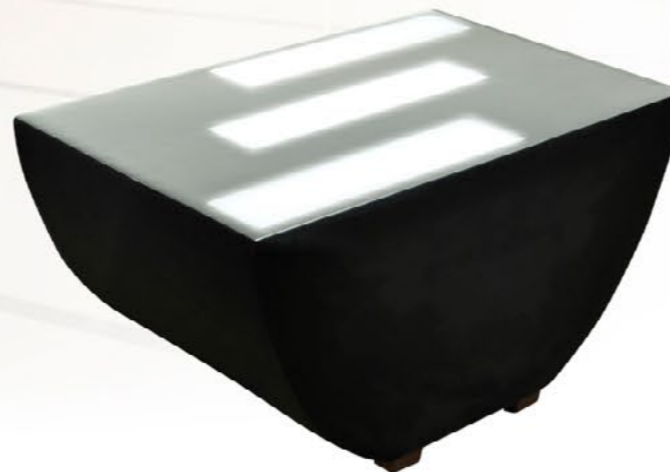

1. \$1,090 2. \$1,310 3. \$1,410

d) 80x50x45 CM

1. \$1,090 2. \$1,310 3. \$1,410

a) Mesa Iluminada

b) Mesa Moby iluminada

c) Mesa capri iluminada

d) Mesa cuadri iluminada

Mesas iluminadas