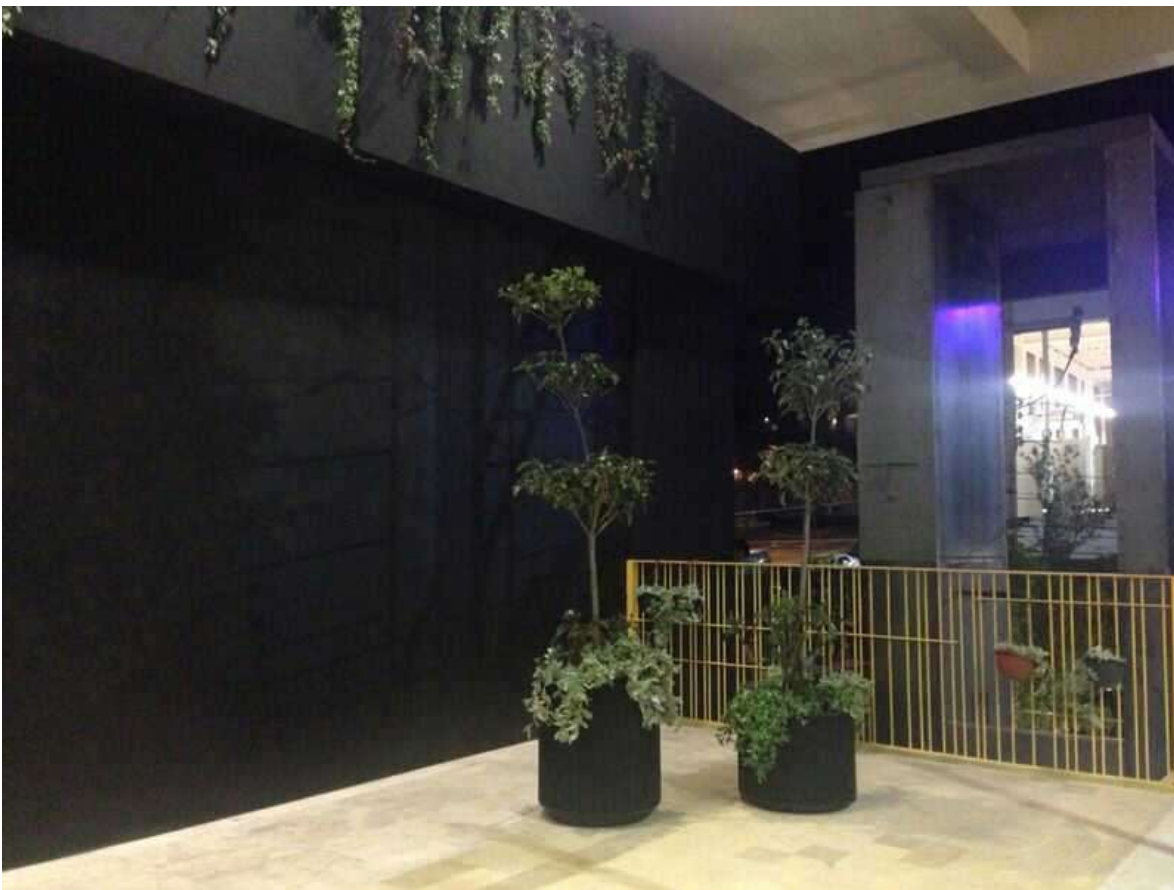

Banco alto Modelo Careyes.

De líneas simples y diseño limpio, es ideal para cualquier barra.

Dimensiones: Alto 98cm., ancho 43cm., largo 56cm. Peso aproximado 7.5 kg.

Banco bajo Modelo Tulum.

Geometría hexagonal.

Dimensiones: Ancho 40 cm, alto 45cm, largo 45cm peso aproximado 5 Kg.

Mesa Modelo Cabo.

Hermosa coffee table, perfecta compañera para tus sillas, con o sin vidrio pintado en color negro.

Dimensiones: Diámetro 55cm, Altura 42cm. Peso aproximado 12kg.

Mesa Modelo Acapulco.

Coffee table, tejida en el color de tu elección, con vidrio transparente de 6mm.

Dimensiones: Diámetro 55 cm. Altura 45cm. Peso aproximado 6 kg.

Macetas para árbol.

Excelente alternativa precio durabilidad vs las costosas macetas de fibra de vidrio.