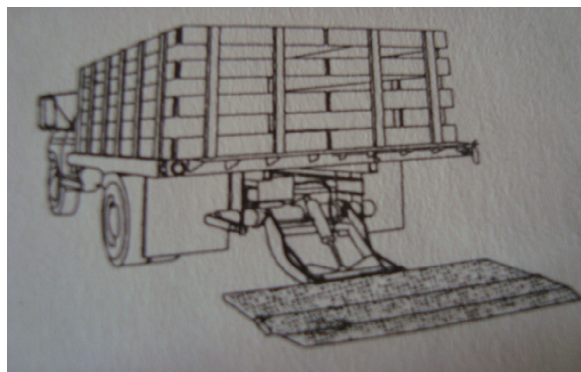

TAISON GATES

LINEA CARROCERA

Entre los productos y servicios que Rampas Taison pone a su disposición se encuentra la fabricación y reparación de todo tipo de carrocerías esto ultimo; surgido de la necesidad del cliente de adquirir la hidro rampa y caja todo en un mismo lugar.

*Fabricamos carrocerías en base a las necesidades del cliente asesorándolo en cuanto al tipo de caja, plataforma o camper más conveniente basados en el tipo de materiales a transportar ya sea peso o volumen.

*Utilizamos un sistema de fabricación para caja seca el cual es libre de remaches y uniones. Utilizando un panel compuesto de fibra de vidrio reforzada con poliéster de una sola pieza; esto lo hace más resistente a impactos y deformaciones, además que es estéticamente mejor que el laminado tradicional de aluminio y remaches.

- CAJA SECA CON O SIN CAMAROTE A PARTIR DE 1.80 A 9 MTS.
- PLATAFORMA PARA NISSAN (ESTAQUITAS) EN REDILAS COMPLETAS O CLAREADAS YA SEAN METALICAS O DE MADERA
- CARROCERIA METALICA TUBULAR DE TODAS LAS MEDIDAS. (JAULAS)
- CAMPER ZAPATERO CON INTERIOR EN MADERA
- PLATAFORMA MATERIALISTA CON O SIN CABALLETE
- PIPAS EQUIPADAS CON MOTOBOMBA HASTA 10,000 LTS
- VOLTEOS Y SISTEMAS HIDRAULICOS PARA DESCARGA DE SOLIDOS
- ALARGADO Y ACORASADO DE CHASIS
- REFORZAMIENTO DE MUELLES Y SUSPENSION