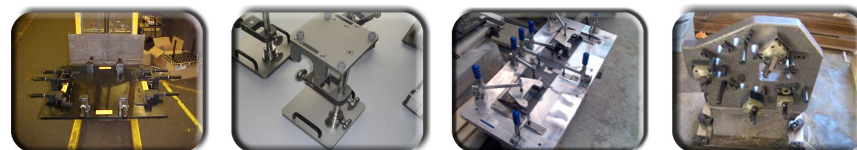

SERVICIOS

FIXTURES
MAQUINADO DE PIEZAS
RECUBRIMIENTOS CON FIBRA DE VIDRIO
CORTE CON PLASMA Y OXICORTE CNC
CORTE Y DOBLES DE LAMINA Y PLACA
DESTAPE DE CAÑERIAS Y MITTO. DE SANITARIOS
DESAZOLVE DE TUBERIAS Y FOSAS
PINTURA EXTERIOR E INTERIOR
ETC..

Elevadores y Mesas de Levante

Escaleras y Bancos

Equipos para Cilindros

Fixtures

Rampas

Mesas de Trabajo

Ruedas y Rodajas

Gruas y Polipastos