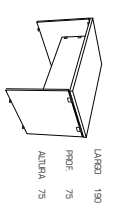

CUBIERTOS 28mm.