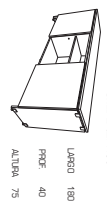

LARGO 180
PROF. 82
ALTURA 90

CUBIERTOS 19mm.

CREBENZA 180
LARGO 180
PROF. 40
ALTURA 75