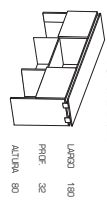

TOP CREBENZA