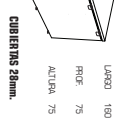

CUBIERTOS 28mm.