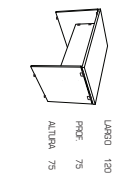

CUBIERTOS 28mm.