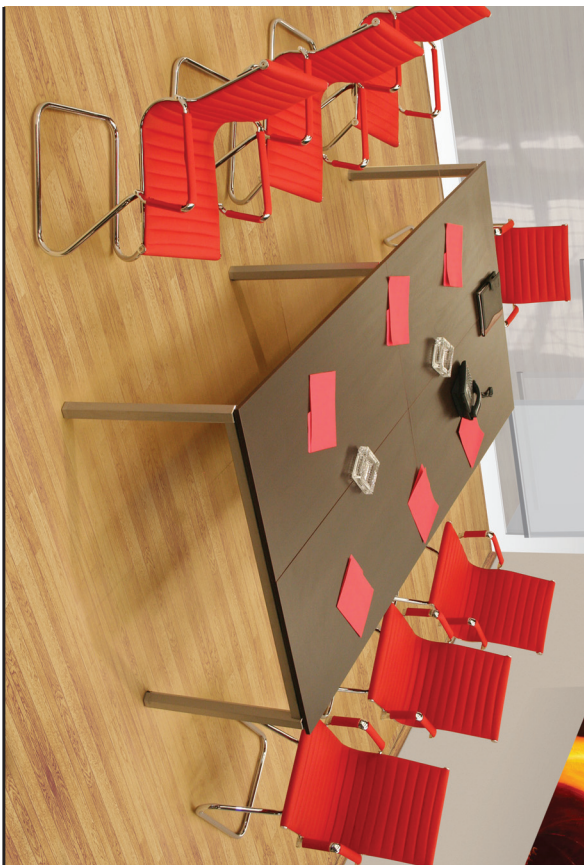

# MESAS DE JUNTAS

MESA CHICAGO

DIAM. 90  
DIAM. 60  
ALTEZA 75  
ALTEZA 72.5

BASE

DIAM. 90  
DIAM. 50  
ALTEZA 75  
ALTEZA 72.5

BASE

LARGO 280  
LARGO 140  
PROF. 140  
ALTEZA 75

4 CUBIERTOS