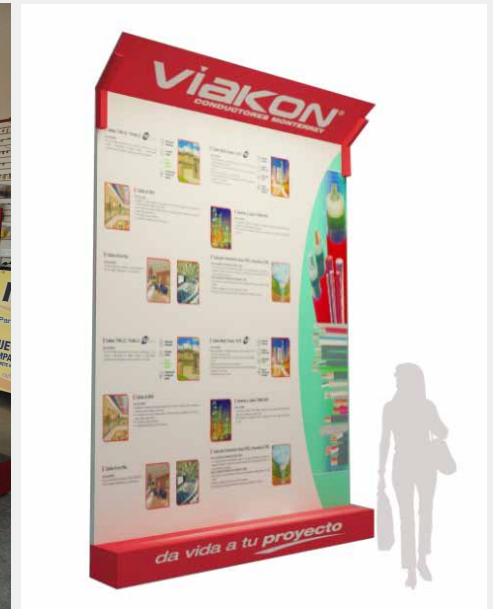

ESPACIO MAGENTA/ARQUITECTOS ONLY CREATIVE WORKS

Exhibidores , materiales POP , carteleras etc.