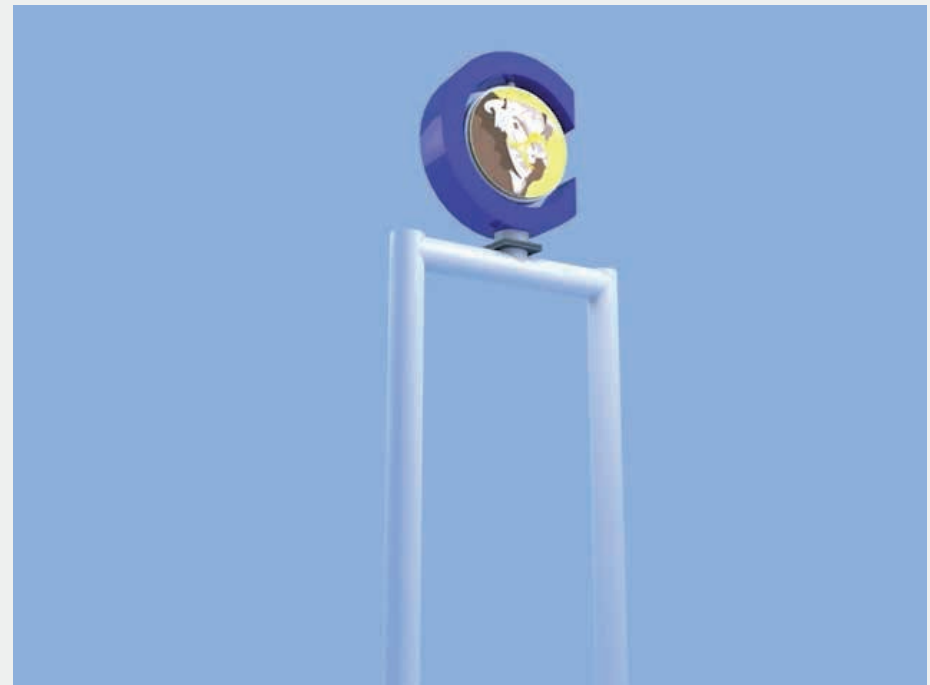

Letreros, fachadas , panorámicos , etc.