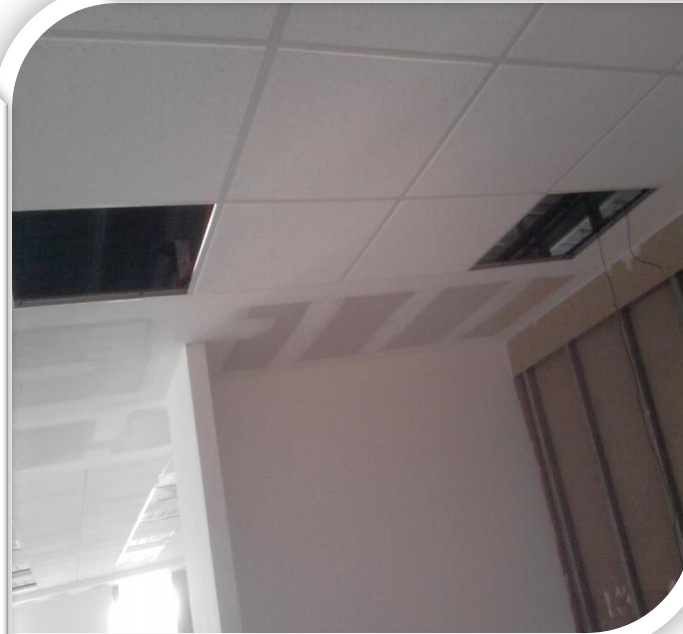

COTEMAR – NAVE OFICINAS

- •Fabricación de Volumenes en Fachada de Cempanel.
- •Colocación de Plafón Reticular.
- •Fabricación de Plafón liso de Tablaroca.
- •Fabricación de Muros Divisorios de Tablaroca y Cempanel.