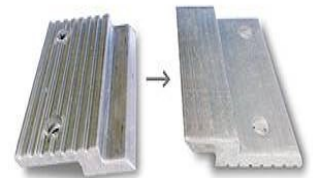

CLIP "Z" PARA PANELES DE PARED