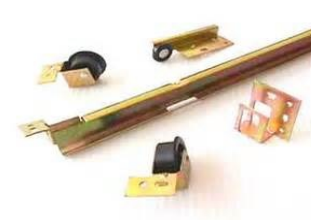

ALTURA 86 mm y 118 mm

CAJON INOVA

LARGO. DESDE 40 cm
HASTA 55 cm

CORREDERA CISNE

EXTENSION 3/4

COLOR ZINC
LARGO. 30, 35 cm

CARGA PESADA 1.2

COLOR ZINC

CUADRADA EXTRACCION TOTAL

CON BISAGRA PARA PUERTA LATERAL

COLOR ZINC
LARGO. DE 30 HASTA 60 cm

CENTRAL INFERIOR

COLOR ZINC
LARGO. 55 cm

BISAGRAS

BIDIMENSIONAL RECTA
35 mm

BIDIMENSIONAL SEMICURVA 35 mm