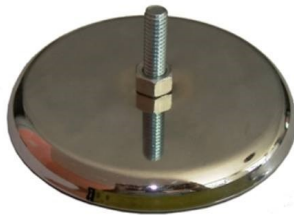

ARO DE NYLON

ARO TUBULAR

MECANISMO PARA BANCO

MECANISMO FIJO

MECANISMO EJECUTIVO

MECANISMO DE RODILLA

MECANISMO SECRETARIAL

MECANISMO CONTACTO PERMANENTE

MECANISMO ALFA

MECANISMO BETA

MECANISMO KAPA

MECANISMO SYNCHRO

HERRAJES

NIVELADOR CROMADO
TORNILLO 1/4", 5/16", 3/8"
DIAMETRO 1", 1-1/2", 2"

NIVELADOR PLASTICO
TORNILLO 1/4", 5/16",
DIAMETRO 1", 1-1/2", 2"

RESBALON METALICO
TORNILLO 1/4"
DIAMETRO 1"

NIVELADOR CAMPANA
TORNILLO 1/4", 5/16"
DIAMETRO 1"

NIVELADOR ASTRIADO
TORNILLO 1/4"
DIAMETRO 1"

**RESBALON METALICO
PLATO ANCHO**

REGATON P/NIVELADOR
TUERCA 5/16"
CUADRADO 1"

REGATON CUADRADO
DIAMETRO DE 1" A 2"