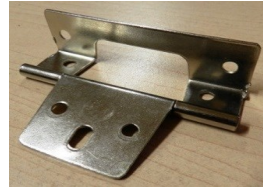

OCULTA DE BARRIL LATONADA

CONTRA PULL PUERTA CRISTAL CON CEJA

CONTRA PUSH PUERTA CRISTAL

CONTRA IMAN CUADRADO

BIBEL PARA PUERTA DE MADERA DOBLE

BIBEL PARA PUERTA DE MADEERA SENCILLO

ESCALON PARA PUERTA
COLOR LATON
DOBLES 12, 16 mm

AMERICANA REFORZADA
COLOR LATON

BISAGRA DE PERNO
COLOR LATON
PARA MADERA 12, 16 mm

BISAGRA DE GRAVEDAD

BISAGRAS

BISAGRA PUERTA DE CRISTAL

BISAGRA TIPO "L" INVERTIDA

BISAGRA TIPO "L"

BISAGRA ALA DE GAVIOTA