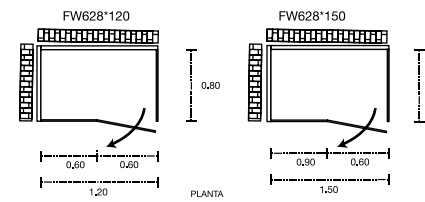

SALIDA DE INSTALACIONES

Línea España

Medidas	Rango de instalación
AT110 100	96-100
AT111 110	104-112
AT112 120	112-122
AT113 130	122-132
AT114 140	132-142
AT115 150	142-152
AT116 160	152-162
AT117 170	162-172
AT118 180	172-182

Piso a vidrio 1900 mm.
Total: 2000 mm.
Acabado perfilera en cromo brillo.
Cristal templado transparente / decorado.
Cristal templado de seguridad de 8mm de espesor.
Perfilera fabricada en acero inoxidable.
Rodamientos en acero inoxidable.
Juntas de estanqueidad fabricadas en PVC.
Juntas verticales en el panel fijo y puerta corrediza.
Cierre estanco en puerta corrediza a suelo en acero inoxidable.
Junta de estanqueidad en puerta corrediza con ajuste magnético a pared.
Jaladera en acero inoxidable.