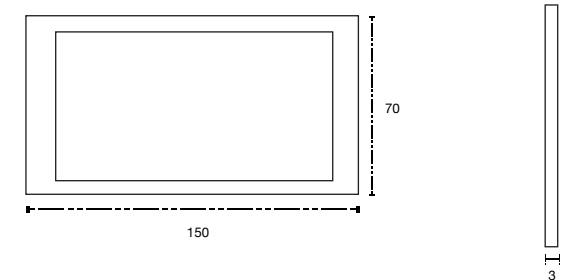

Espejo con Luz

Espejos

Espejo: 750 x 700 x 30 mm

Cotas en cm.