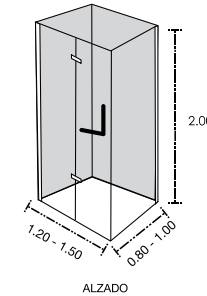

SALIDA DE INSTALACIONES

Línea España

Medidas	Rango de instalación
AT110 100	96-100
AT111 110	104-112
AT112 120	112-122
AT113 130	122-132
AT114 140	132-142
AT115 150	142-152
AT116 160	152-162
AT117 170	162-172
AT118 180	172-182

Piso a vidrio 1900 mm.
Total: 2000 mm.
Acabado perfilera en cromo brillo.
Cristal templado transparente / decorado.
Cristal templado de seguridad de 8mm de espesor.
Perfilera fabricada en acero inoxidable.
Rodamientos en acero inoxidable.
Juntas de estanqueidad fabricadas en PVC.
Juntas verticales en el panel fijo y puerta corrediza.
Cierre estanco en puerta corrediza a suelo en acero inoxidable.
Junta de estanqueidad en puerta corrediza con ajuste magnético a pared.
Jaladera en acero inoxidable.