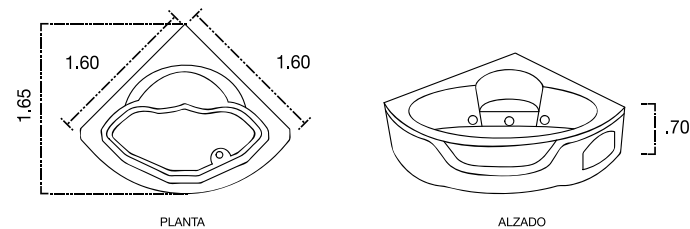

Número de cajas: 1
Medidas de Tina: 1600 x 1600 x 700 mm

Peso caja: 125 kg

Dimensiones de la caja:
1570 x 1550 x 700 mm

Agua fría/caliente a presión en 1/2".
Eléctrico.
Consumo 2000 W int. 2 x 20A 2 fases
c/neutro y tierra física 220V / 60 Hz.