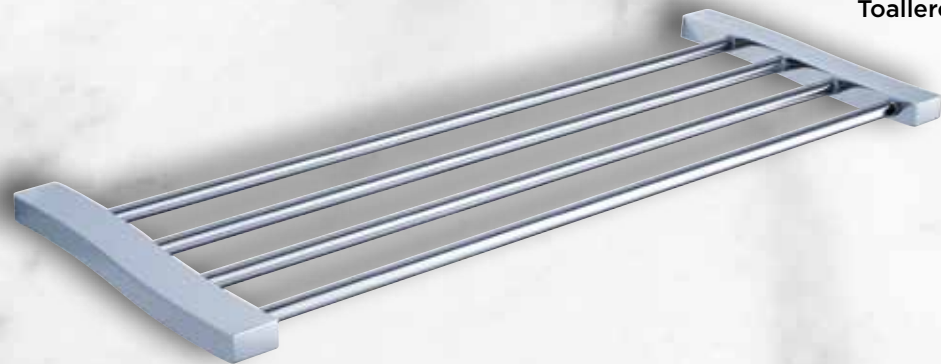

70.23026
Portarollo

Tokyo

80.07001
Monomando
lavabo bajo

80.07002
Monomando
lavabo alto

60.90004
Monomando empotrar
para regadera

70.16041
Toallero rack

70.16037
Toallero barra

70.16011
Portavaso