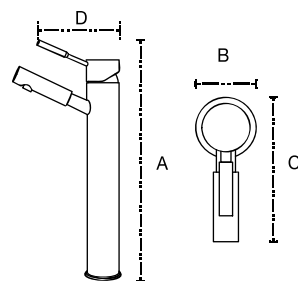

Milán

A: 32 cm
B: 4.8 cm
C: 16 cm
D: 12 cm

Monomando Lavabo Bajo
Mod. 33.1141