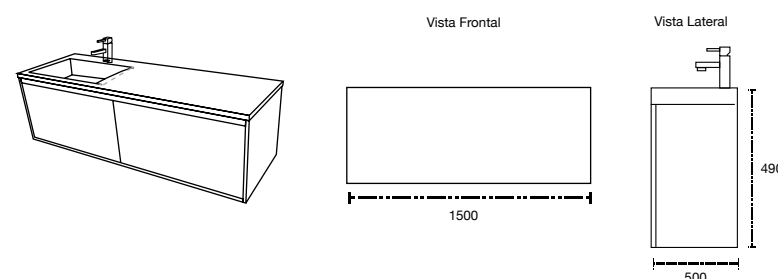

Toledo 150

Mueble: 1500 x 490 x 500 mm

Colores Disponibles:
White y Walnut

Madera aglomerado con cubierta de terminado termo fundido.
No incluye grifería y cespól.
Incluye válvula pop-up.
Cotas en cm.