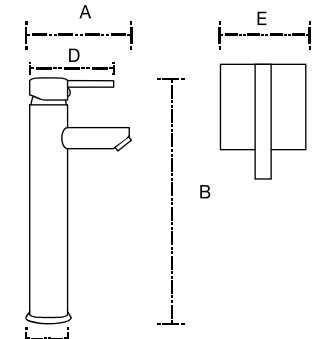

A: 14 cm
B: 33 cm
C: 5 cm
D: 11 cm
E: 4.5 cm