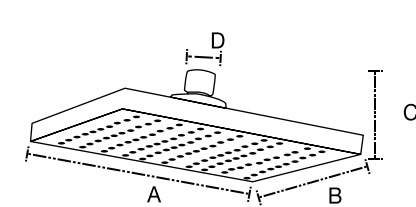

Regadera Serie Lexus
París 20 cm 537492

- A: 20 cm
- B: 20 cm
- C: 6 cm
- D: 1/2"