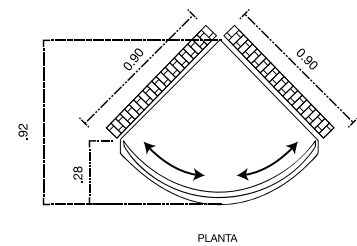

Modelo DJC640

Nota. Fabricación de canceles especiales.

Modelos

TS-623 Cancel Curvo sin base
900 x 900 x 1850 mm

Peso: 55kg

TS-623/B Cancel Curvo con base
900 x 900 x 2000 mm

Peso: 72.5 kg
Cristal templado 6 mm.
Aluminio blanco.