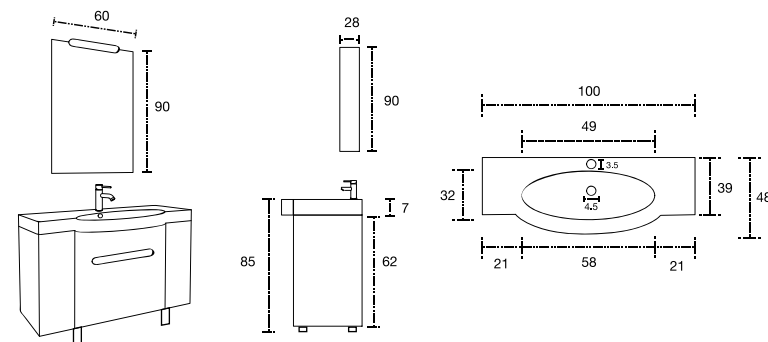

Sevilla 100

Espejo: 1500 x 700 x 30 mm

Cotas en cm.

Espejo con Luz

Espejos

Espejo: 750 x 700 x 30 mm

Cotas en cm.

Espejo con Luz