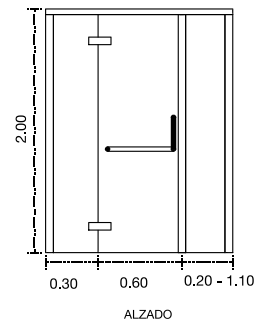

1. Medidas:
   DFW43*110 1100x2000 mm
   DFW43*120 1200x2000 mm
   DFW43*130 1300x2000 mm
   DFW43*140 1400x2000 mm
   DFW43*150 1500x2000 mm
   DFW43*160 1600x2000 mm
   DFW43*170 1700x2000 mm
   DFW43*180 1800x2000 mm
   DFW43*190 1900x2000 mm
   DFW43*200 2000x2000 mm

Hidráulico
Ubicación usuario, fría y caliente.
Colocación de una regadera (Opcional).

Sistema ajustable a muros + 8 cm.
Vidrio templado 10 mm.
Manija Toallero.
Aluminio natural a muro.
Instalación izq. o derecha.
Cotas en mts.