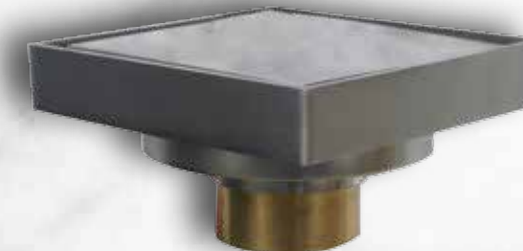

90.0065
Válvula cuadrada
con rebosadero

90.0007
Sifón botella

90.0093
Sifón recto

90.5003 C
Coladera Cuadrada Latón Cromado 10x10 cm
Doble vista (metal/porcelánico).

90.5023 A
Coladera Cuadrada Acero Inox. 10x10 cm
Doble vista (metal/porcelánico).