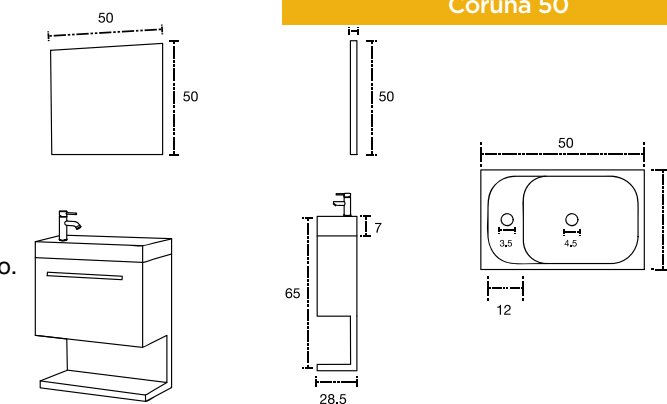

Coruña 50

Mueble: 500 x 650 x 285 mm

Espejo: 500 x 500 x 20 mm

Colores Disponibles:
Cerezo y Teka

Madera aglomerado con cubierta de terminado termo fundido.
No incluye grifería y cespól.
Incluye válvula pop-up.
Cotas en cm.