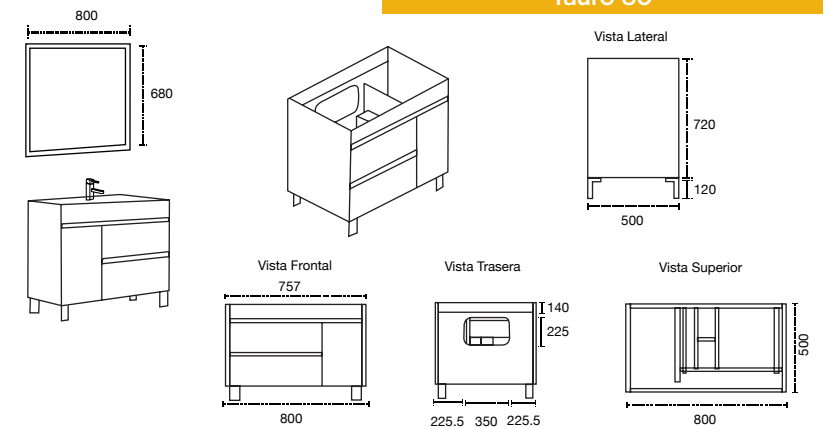

Mueble: 800 x 500 x 840 mm

Espejo: 800 x 680 mm

Colores Disponibles:
Roble Gris y Roble Claro

Acabado melamina con textura
No incluye grifería, válvula pop up y cespól.
Cotas en cm.