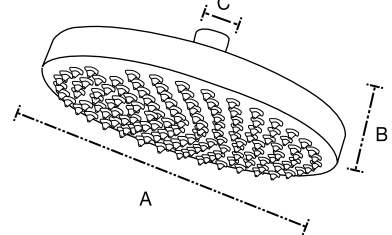

Regadera Lord
5327201

- A: 20 cm
- B: 7 cm
- C: 1/2"