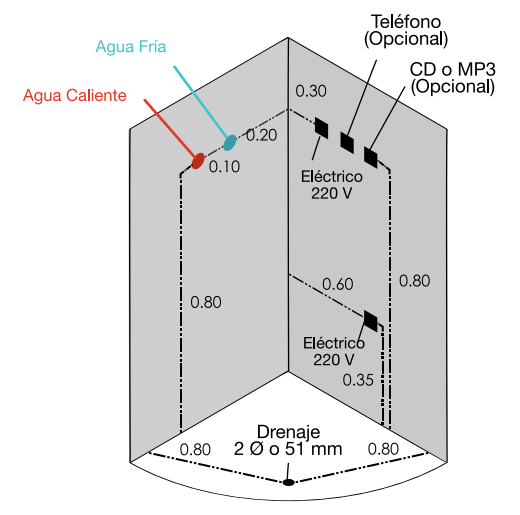

A-0808

SALIDA DE INSTALACIONES

Número de cajas: 2
Medidas de cabina: 1500 x 1500 x 2180 mm

Peso:
Caja 1 125 kg
Caja 2 153 kg

Dimensiones de las caja:
Caja 1 1600 x 800 x 965 mm

Caja 2 1630 x 1630 x 795 mm

Trabaja a 220 volts bifásica.
Agua fría/caliente a presión en 1/2".
Salida de drenaje a 2".

Eléctrico
Consumo 4000 W int. 2 x 30A 2 fases
c/neutro y tierra física AC 220V / 60 Hz.

Hidráulico
Salida de rosca exterior en 1/2" fría y caliente.
Presión agua 25 LB o 3.0 kg/cm².

Sanitario
Entrada desagüe 2 Ø o 51 mm
c/trampa agua.

Telefónica salida Jack (Opcional).
Audio CD, salidas auxiliar (Jack RCA).
Cotas en mts.