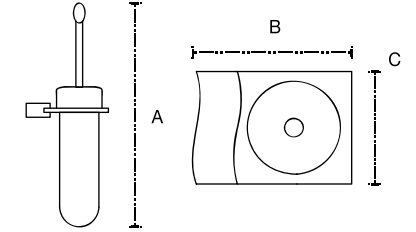

Percha
Mod. 70.16001

A: 40 cm
B: 11 cm
C: 8 cm