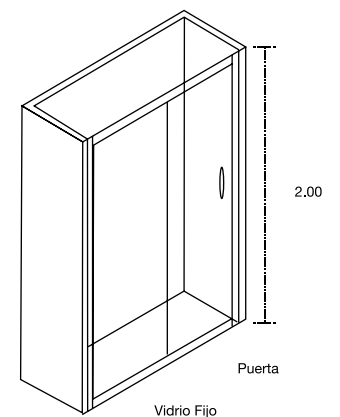

Modelo DJC640

Nota. Fabricación de canceles especiales.