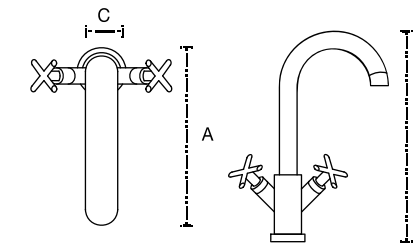

Llave de Paso
Mod. 03.1006

A: 28 cm
B: 40 cm
C: 3 cm

Batería Lavabo
Mod. 03.1513