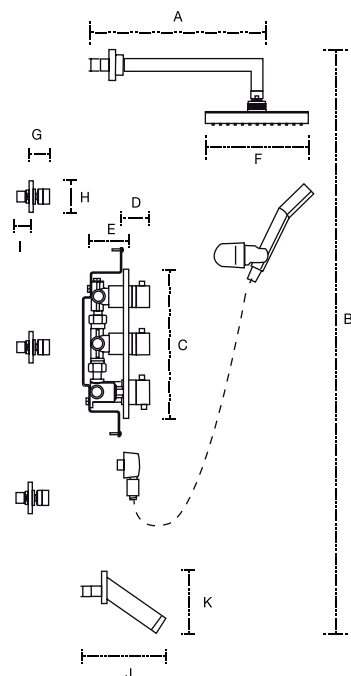

- A: 42 cm
- B: 180 cm
- C: 29 cm
- D: 13 cm
- E: 7 cm
- F: 20 cm
- G: 5 cm
- H: 7 cm
- I: 3 cm
- J: 12 cm
- K: 12 cm