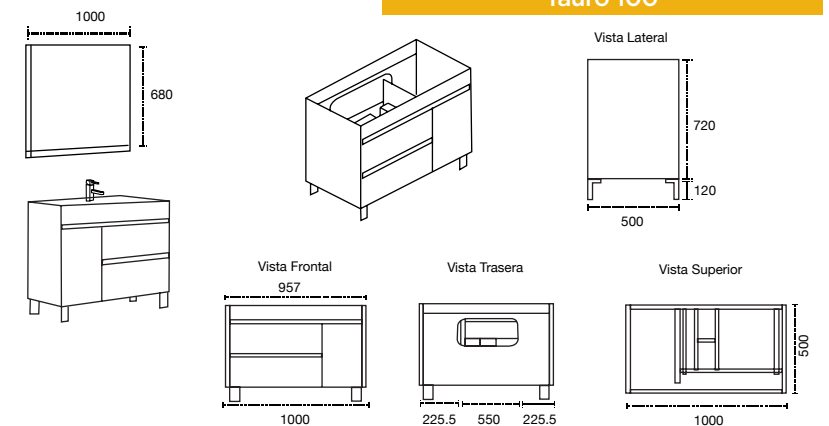

Mueble: 1000 x 500 x 840 mm

Espejo: 1000 x 680 mm

Colores Disponibles:
Roble Gris y Roble Medio

Acabado melamina con textura
No incluye grifería, válvula pop up y cespól.
Cotas en cm.