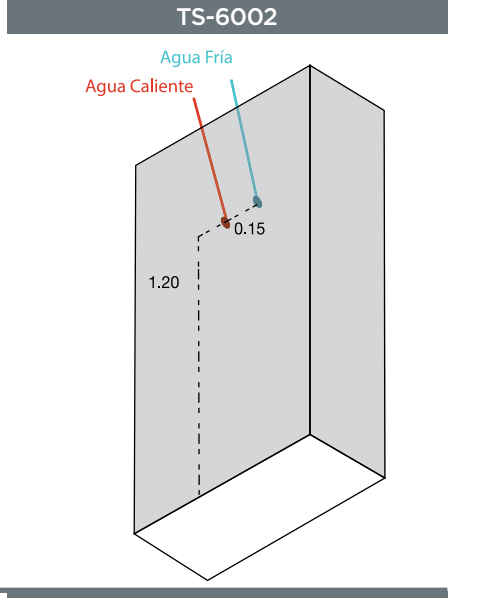

Las medidas pueden variar por cambios de diseño.

Número de cajas: 1
Medidas de Hidroducha: 350 x 150 x 1100 mm

Peso caja: 7.7 kg

Dimensiones de la caja:
350 x 150 x 1100 mm

Agua fría/caliente a presión en 1/2".

Hidráulico
Llave control angular en 1/2" fría y caliente.
Presión agua 25 LB o 3.0 kg/cm².

Sanitario
Entrada desagüe 2 Ø o 51 mm
c/trampa agua.

Telefónica salida Jack (Opcional).
Audio CD, salidas auxiliar (Jack Rca).
Cotas en mts.