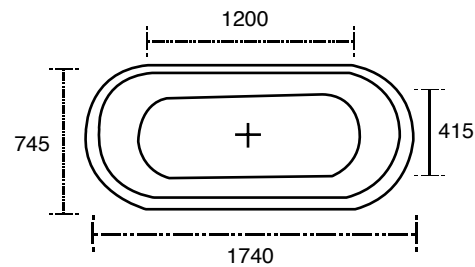

Dimensiones: 1660 x 640 x 840 mm

Colores Disponibles: Blanca

Resina Polimarble

Bañera Bora Bora

Dimensiones: 1200 x 530 x 745 mm

Colores Disponibles: Blanca

Resina Polimarble

Bañera Maui