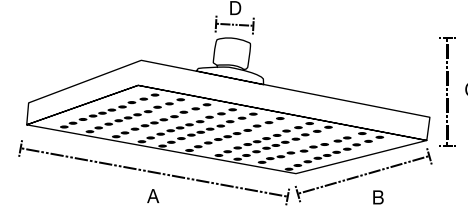

Regadera Serie Lexus
París 30 cm 537490

- A: 30 cm
- B: 30 cm
- C: 6 cm
- D: 1/2"