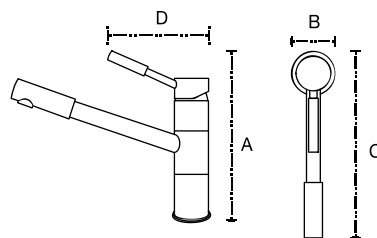

A: 23 cm
B: 5 cm
C: 30 cm
D: 15 cm

Monomando Empotrar para Regadera Tina
Mod. 37.2234