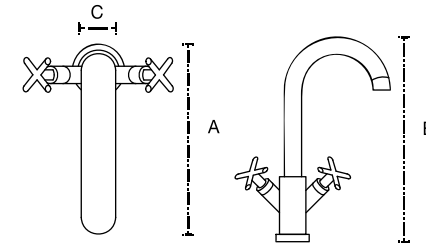

Portavasos
Mod. 70.09011

A: 11 cm
B: 15 cm
C: 8 cm

Portarollo de reserva
Mod. 70.09028

A: 13.5 cm
B: 10 cm
C: 12.5 cm

Victoria

Monoblock Lavabo
Mod. 03.1405

A: 20 cm
B: 30 cm
C: 6 cm

Monoblock Fregadero
Mod. 03.3405