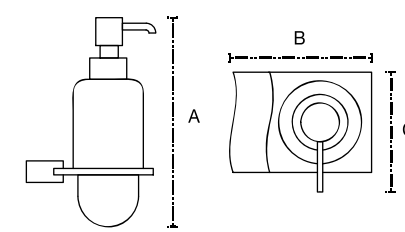

Portarollo
Mod. 70.16026

A: 20 cm
B: 11 cm
C: 8 cm

Portacepillo
Mod. 70.16031