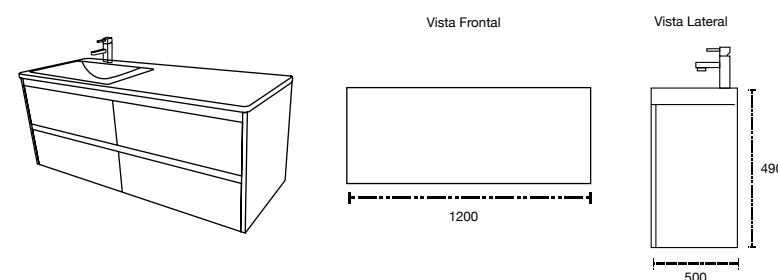

Cádiz 120

Mueble: 1200 x 490 x 500 mm

Colores Disponibles:
Gray, Secuoya y White

Madera aglomerado con cubierta de terminado termo fundido.
No incluye grifería y cespól.
Incluye válvula pop-up.
Cotas en cm.