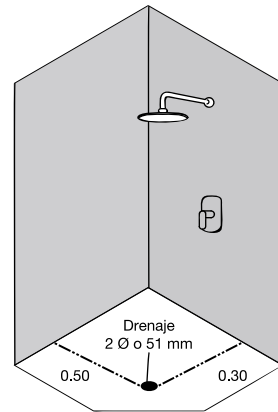

Diamante FW902*100 y FW902*115

SALIDA DE INSTALACIONES