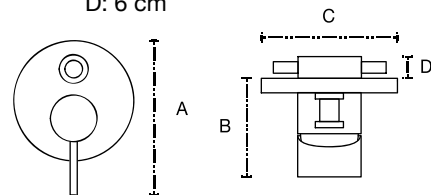

A: 18 cm
B: 8 cm
C: 14 cm
D: 6 cm