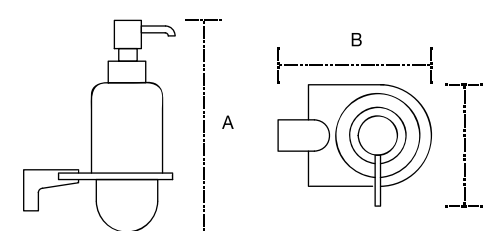

A: 20 cm
B: 11 cm
C: 8 cm

Jabonera
Mod. 70.23009