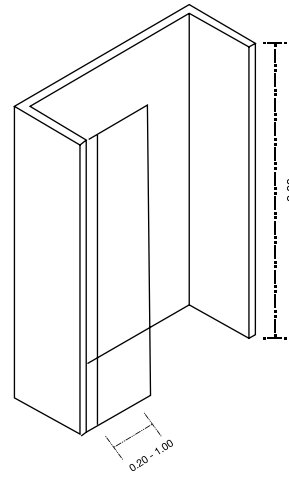

1. Modelos
   Fijo FW40*20 200x2000 mm
   Fijo FW40*30 300x2000 mm
   Fijo FW40*40 400x2000 mm
   Fijo FW40*50 500x2000 mm
   Fijo FW40*60 600x2000 mm
   Fijo FW40*70 700x2000 mm
   Fijo FW40*80 800x2000 mm
   Fijo FW40*90 900x2000 mm
   Fijo FW40*100 1000x2000 mm

Hidráulico
Ubicación usuario, fría y caliente.
Colocación de una regadera (Opcional).

Sistema ajustable a muros 4 cm.
Vidrio templado 10 mm.
Aluminio natural a muro.
Instalación izq. o derecha.
Cotas en mts.

Fijo DFW40

1. Modelos
   DFW41*60 600x2000 mm
   DFW41*70 700x2000 mm
   DFW41*80 800x2000 mm
   DFW41*90 900x2000 mm
   DFW41*100 1000x2000 mm

Hidráulico
Ubicación usuario, fría y caliente.
Colocación de una regadera (Opcional).

Vidrio templado 10 mm.
Manija toallero.
Instalación izq. o derecha.
Cotas en mts.

Puerta DFW41

1. Medidas:
   DFW43*110 1100x2000 mm
   DFW43*120 1200x2000 mm
   DFW43*130 1300x2000 mm
   DFW43*140 1400x2000 mm
   DFW43*150 1500x2000 mm
   DFW43*160 1600x2000 mm
   DFW43*170 1700x2000 mm
   DFW43*180 1800x2000 mm
   DFW43*190 1900x2000 mm
   DFW43*200 2000x2000 mm

Hidráulico
Ubicación usuario, fría y caliente.
Colocación de una regadera (Opcional).

Sistema ajustable a muros + 8 cm.
Vidrio templado 10 mm.
Manija Toallero.
Aluminio natural a muro.
Instalación izq. o derecha.
Cotas en mts.

Cancel Abatible DFW43*

Nota. Fabricación de canceles especiales.

1. Medidas:
   DTR832*100 1000x2000 mm
   DTR832*110 1100x2000 mm
   DTR832*120 1200x2000 mm
   DTR832*130 1300x2000 mm
   DTR832*140 1400x2000 mm
   DTR832*150 1500x2000 mm
   DTR832*160 1600x2000 mm
   DTR832*170 1700x2000 mm
   DTR832*180 1800x2000 mm
   DTR832*190 1900x2000 mm
   DTR832*200 2000x2000 mm

Hidráulico
Ubicación usuario, fría y caliente.
Colocación de una regadera (Opcional).