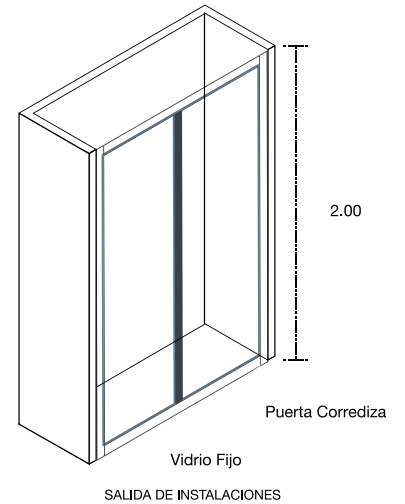

Cancel Corredizo DTR832*