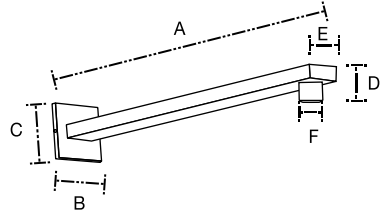

Brazo a Pared
5450401

- A: 42 cm
- B: 7 cm
- C: 6 cm
- D: 3.5 cm
- E: 3.5 cm
- F: 1/2"