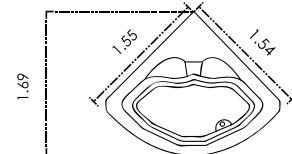

Número de cajas: 2
Medidas de cabina: 1550 x 1540 x 2215 mm

Peso:
Caja 1 86 kg
Caja 2 174 kg

Dimensiones de las caja:
Caja 1 1650 x 530 x 835 mm

Caja 2 1660 x 1660 x 1005 mm

Trabaja a 220 volts bifásica.
Agua fría/caliente a presión en 1/2".
Salida de drenaje a 2".

Eléctrico
Consumo 4000 W int. 2 x 30A 2 fases
c/neutro y tierra física AC 220V / 60 Hz.

Hidráulico
Salida de cuerda exterior 1/2" fría y caliente.
Presión agua 25 LB o 3.0 kg/cm².

Sanitario
Entrada desagüe 2 Ø o 51 mm
c/trampa agua.

Telefónica salida Jack (Opcional).
Audio CD, salidas auxiliar (Jack RCA).
Cotas en mts.

PLANTA