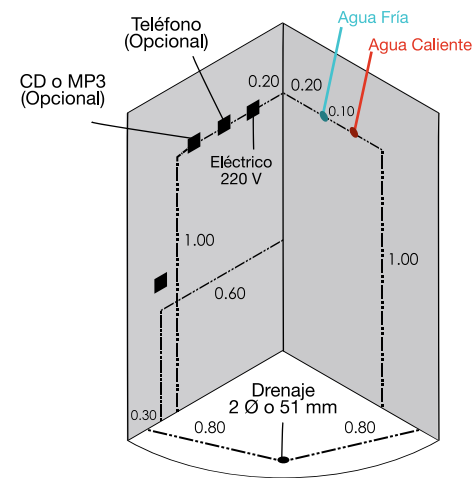

A-0818

SALIDA DE INSTALACIONES

Número de cajas: 2
Medidas de cabina: 1550 x 1550 x 2220 mm
Caja 1 132 kg
Caja 2 147 kg

Dimensiones de las caja:
Caja 1 1600 x 930 x 835 mm

Caja 2 1670 x 1670 x 715 mm

Trabaja a 220 volts bifásica.
Agua fría/caliente a presión en 1/2".
Salida de drenaje a 2".

Eléctrico
Consumo 4000 W int. 2 x 30A 2 fases
c/neutro y tierra física 220V / 60 Hz.

Hidráulico
Salida de cuerda exterior en 1/2" fría y caliente.
Presión agua 25 LB o 3.0 kg/cm².

Sanitario
Entrada desagüe 2 Ø o 51 mm
c/trampa agua.

Telefónica salida Jack (Opcional).
Audio CD, salidas auxiliar (Jack RCA) (Opcional).
Cotas en mts.