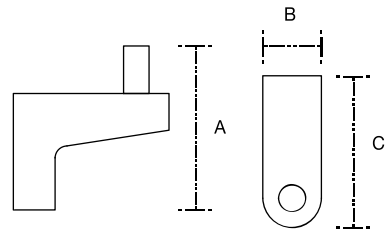

Accesorios Sidney

Percha
Mod. 70.23001

A: 6 cm
B: 2 cm
C: 5 cm