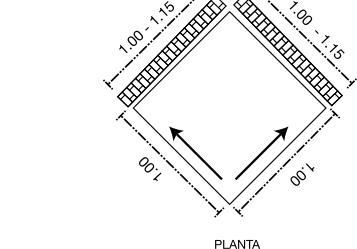

Modelos

TR63*100 Cancel Cubo sin base
1000 x 1000 x 2000 mm

Peso: 68 kg

TR63*115 Cancel Cubo
1150 x 1150 x 2000 mm

Peso: 70 kg

Cristal templado 6 mm
Aluminio natural