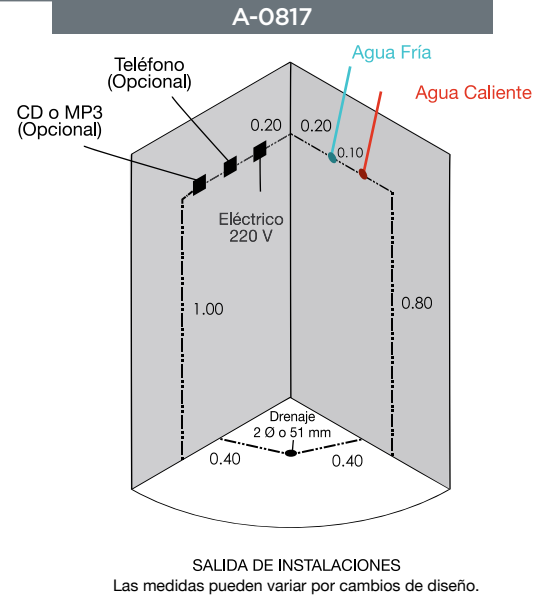

Número de cajas: 1
Medidas de cabina: 1035 x 1035 x 2225 mm

Peso caja: 145 kg

Dimensiones de la caja:
1200 x 700 x 2100 mm

Trabaja a 220 volts bifásica.
Agua fría/caliente a presión en 1/2".
Salida de drenaje a 2".

Eléctrico
Consumo 3500 w int. 2 x 30A 2 fases
c/neutro y tierra física AC 220v / 60 hz.

Hidráulico
Llave control angular en 1/2" fría y caliente.
Presión agua 25 LB o 3.0 kg/cm².

Sanitario
Entrada desagüe 2 Ø o 51 mm
c/trampa agua.

Telefónica salida Jack (Opcional).
Audio CD, salidas auxiliar (Jack Rca).
Cotas en mts.