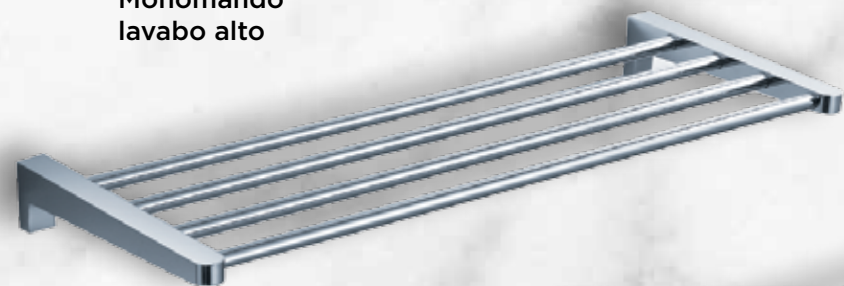

33.2234
Monomando empotrar
para regadera/tina

Monomando lavabo bajo Tokyo

Sydney

80.03002A
Monomando
lavabo alto

80.03001
Monomando
lavabo bajo

80.90004
Monomando empotrar
para regadera

70.23041
Toallero rack