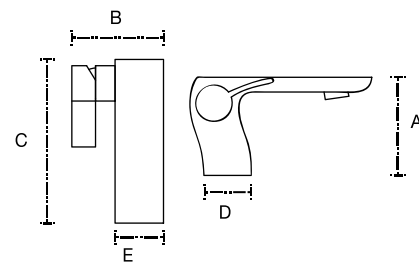

Tokyo

Monomando Lavabo Bajo
Mod. 80.07001

A: 15 cm
B: 9 cm
C: 17 cm
D: 5 cm
E: 4 cm

Monomando Lavabo Alto
Mod. 80.07002