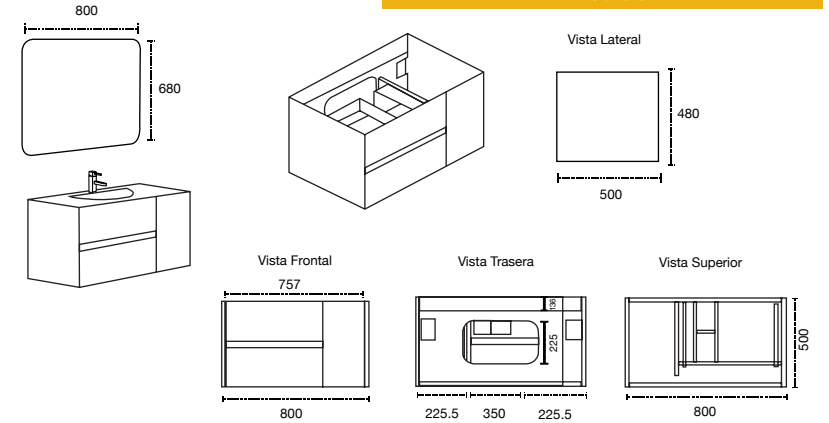

Mueble: 800 x 500 x 480 mm

Espejo: 800 x 680 mm

Colores Disponibles:
Roble Medio y Roble Wengue

Acabado melamina con textura
No incluye grifería, válvula pop up y cespól.
Cotas en cm.

Mueble: 800 x 500 x 840 mm