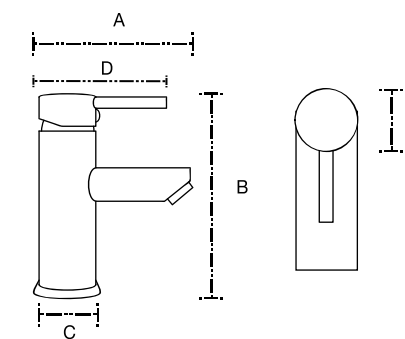

A: 14 cm
B: 17 cm
C: 5 cm
D: 11 cm
E: 5 cm