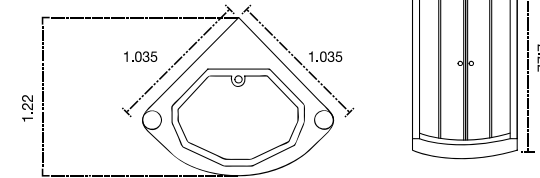

Número de cajas: 1
Medidas de cabina: 1035 x 1035 x 2225 mm

Peso caja: 145 kg

Dimensiones de la caja:
1200 x 700 x 2100 mm

Trabaja a 220 volts bifásica.
Agua fría/caliente a presión en 1/2".
Salida de drenaje a 2".

Eléctrico
Consumo 3500 w int. 2 x 30A 2 fases
c/neutro y tierra física AC 220v / 60 hz.