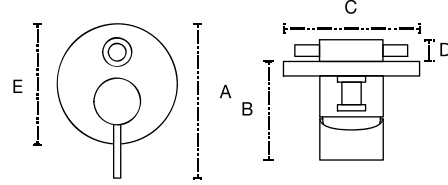

Monomando Tina Regadera
Mod. 37.2204

A: 14 cm
B: 8 cm
C: 11 cm
D: 4.5 cm
E: 11 cm