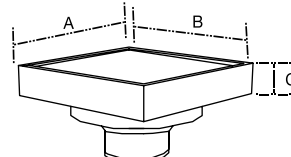

Coladera Rectangular
Mod. 90.5004

A: 10 cm
B: 10 cm
C: 1.8 cm

Coladera Rejilla
Mod. 90.5001