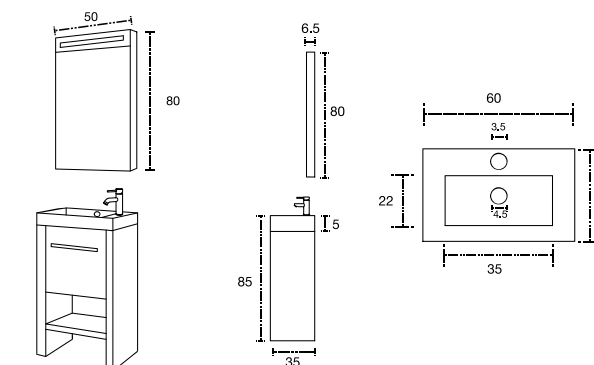

Bilbao 60

Mueble: 600 x 850 x 350 mm

Espejo: 500 x 800 x 110 mm

Colores Disponibles:
Cerezo y Teka

Madera aglomerado con cubierta de terminado termo fundido.
No incluye grifería y cespól.
Incluye válvula pop-up.
Cotas en cm.