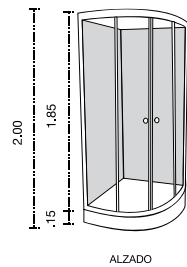

Hidráulico

Ubicación usuario, fría y caliente.
Colocación de una regadera (Opcional).

Sanitario
Entrada drenaje 2 Ø o 51 mm
c/trampa agua.

Sistema ajustable a muros 1 cm.

Cotas en mts.