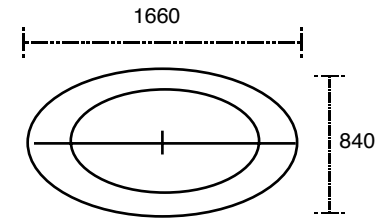

Dimensiones: 1660 x 640 x 840 mm

Colores Disponibles: Blanca

Resina Polimarble

Bañera Bora Bora

Dimensiones: 1200 x 530 x 745 mm

Colores Disponibles: Blanca

Resina Polimarble

Bañera Maui