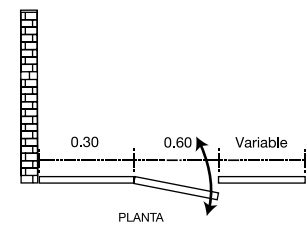

1. Medidas:
   DFW43*110 1100x2000 mm
   DFW43*120 1200x2000 mm
   DFW43*130 1300x2000 mm
   DFW43*140 1400x2000 mm
   DFW43*150 1500x2000 mm
   DFW43*160 1600x2000 mm
   DFW43*170 1700x2000 mm
   DFW43*180 1800x2000 mm
   DFW43*190 1900x2000 mm
   DFW43*200 2000x2000 mm

Hidráulico
Ubicación usuario, fría y caliente.
Colocación de una regadera (Opcional).

Sistema ajustable a muros + 8 cm.
Vidrio templado 10 mm.
Manija Toallero.
Aluminio natural a muro.
Instalación izq. o derecha.
Cotas en mts.