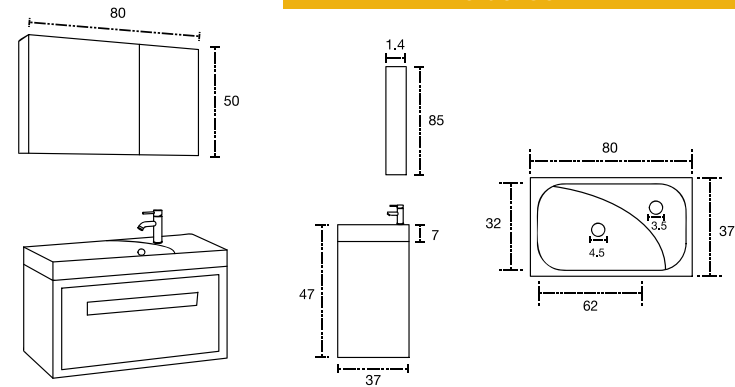

Córdoba 90

Mueble: 800 x 470 x 370 mm

Espejo: 800 x 500 x 140 mm

Colores Disponibles:
Cerezo y Teka

Madera aglomerado con cubierta de terminado termo fundido.
No incluye grifería y cespól.
Incluye válvula pop-up.
Cotas en cm.

Teruel 80

Espejo: 900 x 700 x 30 mm

Cotas en cm.