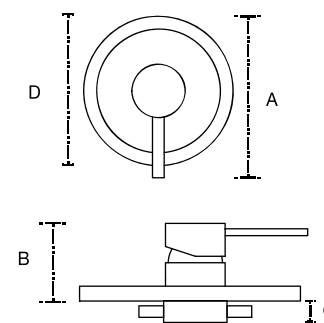

A: 18 cm
B: 7 cm
C: 4 cm
D: 11 cm