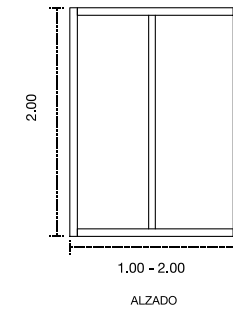

1. Modelos
   Fijo FW40*20 200x2000 mm
   Fijo FW40*30 300x2000 mm
   Fijo FW40*40 400x2000 mm
   Fijo FW40*50 500x2000 mm
   Fijo FW40*60 600x2000 mm
   Fijo FW40*70 700x2000 mm
   Fijo FW40*80 800x2000 mm
   Fijo FW40*90 900x2000 mm
   Fijo FW40*100 1000x2000 mm

Hidráulico
Ubicación usuario, fría y caliente.
Colocación de una regadera (Opcional).

Sistema ajustable a muros 4 cm.
Vidrio templado 10 mm.
Aluminio natural a muro.
Instalación izq. o derecha.
Cotas en mts.

Fijo DFW40

1. Modelos
   DFW41*60 600x2000 mm
   DFW41*70 700x2000 mm
   DFW41*80 800x2000 mm
   DFW41*90 900x2000 mm
   DFW41*100 1000x2000 mm

Hidráulico
Ubicación usuario, fría y caliente.
Colocación de una regadera (Opcional).

Vidrio templado 10 mm.
Manija toallero.
Instalación izq. o derecha.
Cotas en mts.

Puerta DFW41

1. Medidas:
   DFW43*110 1100x2000 mm
   DFW43*120 1200x2000 mm
   DFW43*130 1300x2000 mm
   DFW43*140 1400x2000 mm
   DFW43*150 1500x2000 mm
   DFW43*160 1600x2000 mm
   DFW43*170 1700x2000 mm
   DFW43*180 1800x2000 mm
   DFW43*190 1900x2000 mm
   DFW43*200 2000x2000 mm

Hidráulico
Ubicación usuario, fría y caliente.
Colocación de una regadera (Opcional).

Sistema ajustable a muros + 8 cm.
Vidrio templado 10 mm.
Manija Toallero.
Aluminio natural a muro.
Instalación izq. o derecha.
Cotas en mts.

Cancel Abatible DFW43*

Nota. Fabricación de canceles especiales.

1. Medidas:
   DTR832*100 1000x2000 mm
   DTR832*110 1100x2000 mm
   DTR832*120 1200x2000 mm
   DTR832*130 1300x2000 mm
   DTR832*140 1400x2000 mm
   DTR832*150 1500x2000 mm
   DTR832*160 1600x2000 mm
   DTR832*170 1700x2000 mm
   DTR832*180 1800x2000 mm
   DTR832*190 1900x2000 mm
   DTR832*200 2000x2000 mm

Hidráulico
Ubicación usuario, fría y caliente.
Colocación de una regadera (Opcional).