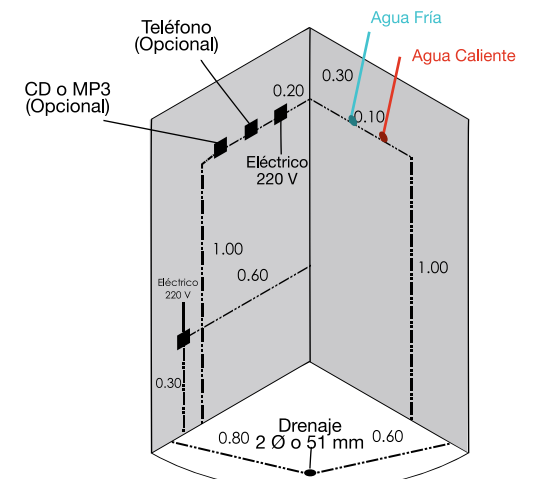

Guci-861

SALIDA DE INSTALACIONES

Número de cajas: 2
Medidas de cabina: 1400 x 1400 x 2250 mm

Peso:
Caja 1 165 kg
Caja 2 85 kg

Dimensiones de las caja:
Caja 1 2010 x 1180 x 835 mm

Caja 2 1530 x 1530 x 375 mm

Trabaja a 220 volts bifásica.
Agua fría/caliente a presión en 1/2".
Salida de drenaje a 2".

Eléctrico
Consumo 3500 W int. 2 x 30A 2 fases
c/neutro y tierra física 220V / 60 Hz.

Hidráulico
Salida de cuerda exterior en 1/2" fría y caliente.
Presión agua 25 LB o 3.0 kg/cm².

Sanitario
Entrada desagüe 2 Ø o 51 mm
c/trampa agua.

Telefónica salida Jack (Opcional).
Audio CD, salidas auxiliar (Jack RCA).
Cotas en mts.