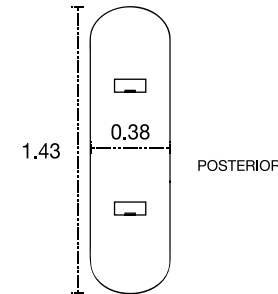

Número de cajas: 1
Medidas de Hidroducha: 385 x 190 x 1430 mm

Peso caja: 12 kg

Dimensiones de la caja:
385 x 190 x 1430 mm

Agua fría/caliente a presión en 1/2".