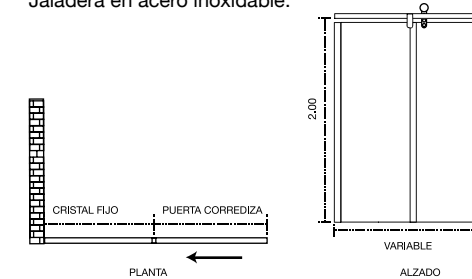

Modelos

TS-623 Cancel Curvo sin base
900 x 900 x 1850 mm

Peso: 55kg

TS-623/B Cancel Curvo con base
900 x 900 x 2000 mm

Peso: 72.5 kg
Cristal templado 6 mm.
Aluminio blanco.

Hidráulico

Ubicación usuario, fría y caliente.
Colocación de una regadera (Opcional).

Sanitario
Entrada drenaje 2 Ø o 51 mm
c/trampa agua.

Sistema ajustable a muros 1 cm.

Cotas en mts.

Curvo TS-623

Modelos

FW902*100 Cancel Diamante sin base
1000 x 1000 x 2000 mm

Peso: 101 kg

FW902*100B Cancel Diamante con base
1000 x 1000 x 2000 mm

Peso: 120 kg

FW902*115 Cancel Diamante sin base
1150 x 1150 x 2000 mm

Peso: 110 kg

Cristal templado 10 mm

Hidráulico
Ubicación usuario, fría y caliente.
Colocación de una regadera (Opcional).

Sanitario
Entrada desagüe 2 Ø o 51 mm
c/trampa agua (Opcional).
Mod.FW902*100 (50+70+50) x1.00 x 2.00
Mod.FW902*115 (65+70+65) x1.15 x 2.00

Sistema ajustable a muros.
Cotas en mts.

Diamante FW902*100 y FW902*115

Modelos

TR63*100 Cancel Cubo sin base
1000 x 1000 x 2000 mm

Peso: 68 kg

TR63*115 Cancel Cubo
1150 x 1150 x 2000 mm

Peso: 70 kg

Cristal templado 6 mm
Aluminio natural

Hidráulico

Ubicación usuario, fría y caliente.
Colocación de una regadera (Opcional).

Sanitario
Entrada desagüe 2 Ø o 51 mm
c/trampa agua (Opcional).

Sistema ajustable a muros 1 cm.
Cotas en mts.

Cubo TR-63 *100 TR-63 *115

Escuadra FW-628*120 FW-628*150

Modelos

FW628*120 Cancel Escuadra
800 x 1200 x 2000 mm

Peso: 109 kg

FW628*150 Cancel Escuadra
1000 x 1500 x 2000 mm

Peso: 115 kg
Cristal Templado 10 mm.
Aluminio natural a muro.

Hidráulico

Ubicación Usuario, Fría y Caliente.
Colocación de una Regadera (Opcional).

Sanitario
Entrada desagüe
c/trampa de agua (Opcional).

Mod. FW628 / Medidas 1.20 (60x60) x 0.80 x 2.00 Escuadra.
Mod. FW628 / Medidas 1.50 (90x60) x 1.00 x 2.00 Escuadra.

Sistema Ajustable a Muros.
Cotas en mts.