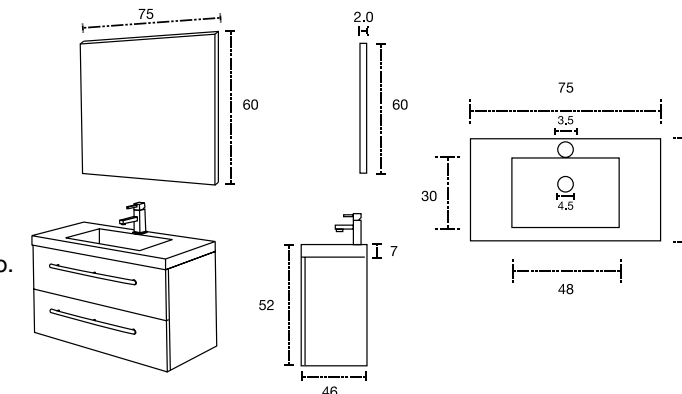

Lugo 75

Mueble: 750 x 520 x 460 mm

Espejo: 750 x 600 x 20 mm

Colores Disponibles:
Blanco y Nogal

Madera aglomerado con cubierta de terminado termo fundido.
No incluye grifería y cespól.
Incluye válvula pop-up.
Cotas en cm.