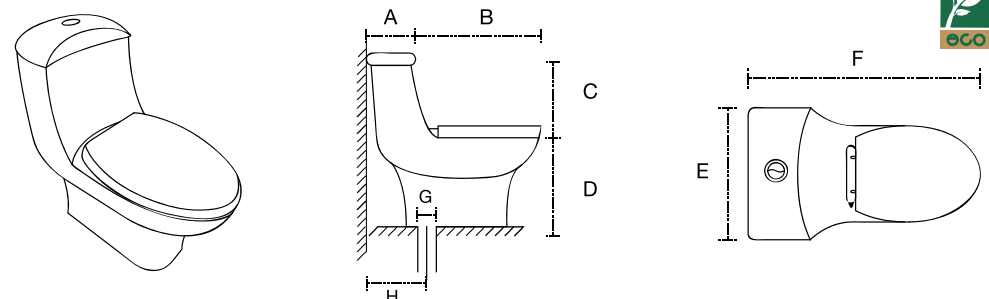

Venus PRO

Cibeles

- A: 68 cm
- B: 36 cm
- C: 38 cm
- D: 36 cm
- E: 68 cm
- F: 5 cm
- G: 30.5 cm

- A: 20 cm
- B: 52 cm
- C: 37 cm
- D: 39 cm
- E: 36 cm
- F: 72 cm
- G: 5 cm
- H: 30.5 cm

Hermes PRO

Némesis

- A: 22 cm
- B: 50 cm
- C: 34.5 cm
- D: 39 cm
- E: 36 cm
- F: 72 cm
- G: 5 cm
- H: 30.5 cm