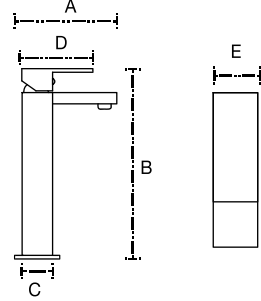

Monomando Regadera Tina
Mod. 12.30101

Incluye ensamble a empotrar.
A: 17.3 cm
B: 31.8 cm
C: 5 cm
D: 11 cm
E: 4.2 cm

Monomando Lavabo Mural
Mod. 75.1368C