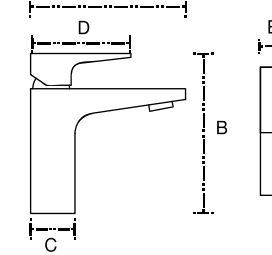

Accesorios Sidney

Toallero Rack
Mod. 70.23041

A: 22 cm
B: 58 cm
C: 5 cm

Toallero Barra
Mod. 70.23037

A: 60 cm
B: 8 cm
C: 5 cm

Toallero
Mod. 70.23063

A: 28 cm
B: 8 cm

Milán