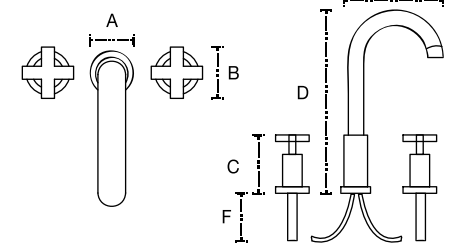

Llave de Muro
Mod. 03.1035

A: 5.5 cm
B: 5.5 cm
C: 10 cm
D: 23 cm
E: 20 cm
F: 12 cm