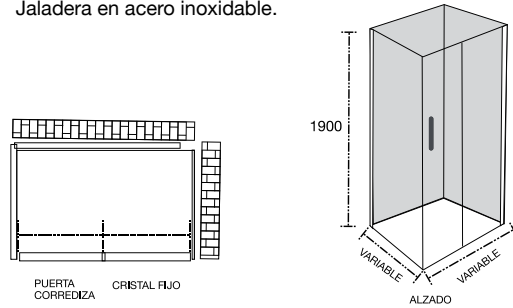

Atempo 400

Medidas: Frontal Lateral

AT4127	120 mm	70 mm
AT4128	120 mm	80 mm
AT4137	130 mm	70 mm
AT4138	130 mm	80 mm
AT4147	140 mm	70 mm
AT4148	140 mm	80 mm
AT4157	150 mm	70 mm
AT4158	150 mm	80 mm
AT4167	160 mm	70 mm
AT4168	160 mm	80 mm
AT4177	170 mm	70 mm
AT4178	170 mm	80 mm
AT4187	180 mm	70 mm
AT4188	180 mm	80 mm

Rango de instalación

116-122/67.5-70
116-122/77.5-80
126-132/67.5-70
126-132/77.5-80
132-142/67.5-70
132-142/77.5-80
142-152/67.5-70
142-152/77.5-80
152-162/67.5-70
152-162/77.5-80
162-172/67.5-70
162-172/77.5-80
172-182/67.5-70
172-182/77.5-80

Piso a vidrio 1900 mm.
Total: 2000 mm.
Acabado perfilería en cromo brillo.
Cristal templado transparente / decorado.
Perfilería fabricadas en acero inoxidable.
Rodamientos en acero inoxidable.
Juntas de estanqueidad fabricadas en PVC.
Juntas verticales en el panel fijo y puerta corrediza.
Cierre estanco en puerta corrediza a suelo en acero inoxidable.
Junta de estanqueidad en puerta corrediza con ajuste magnético a pared.
Jaladera en acero inoxidable.

Panel Fijo 100

Modelo	Medida
PF90DUCHA	90
PF100DUCHA	100
PF110DUCHA	110
PF120DUCHA	120

Piso a vidrio: 1900 mm.
Acabado perfilería en cromo brillo.
Vidrio templado transparente / decorado.
Vidrio templado de seguridad de 8mm de espesor.
Perfilería fabricada en acero inoxidable.
Tensores de seguridad en acero inoxidable.
Tensor de seguridad de 1000 mm.