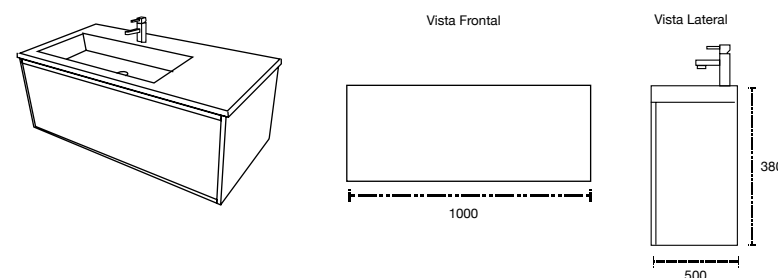

Oviedo 100

Mueble: 1000 x 380 x 500 mm

Colores Disponibles:
Walnut y White

Madera aglomerado con cubierta de terminado termo fundido.
No incluye grifería y cespól.
Incluye válvula pop-up.
Cotas en cm.