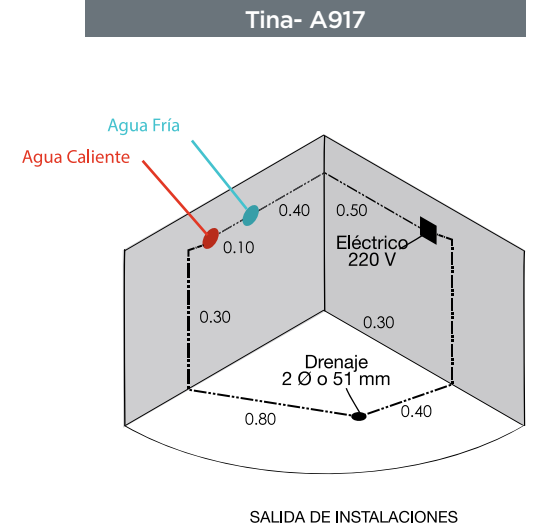

Sanitario
Entrada desagüe 2 Ø o 51 mm.

Audio CD, salidas auxiliar (Jack Rca).

Cotas en mts.

Las medidas pueden variar por cambios de diseño.

Número de cajas: 1
Medidas de Hidroducha: 350 x 150 x 1100 mm

Peso caja: 7.7 kg