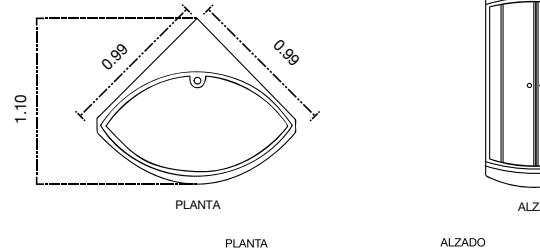

Número de cajas: 1
Medidas de cabina: 990 x 990 x 2200 mm

Peso caja: 106 kg

Dimensiones de la caja:
1200 x 700 x 2100 mm

Trabaja a 220 volts bifásica.
Agua fría/caliente a presión en 1/2".
Salida de drenaje a 2".

Cotas en mts.