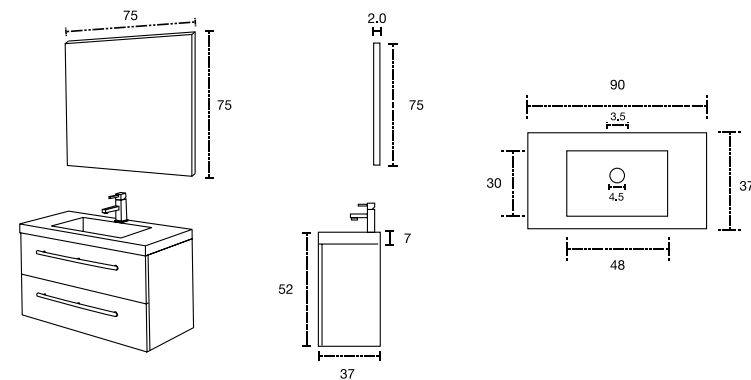

Sevilla 100

Espejo: 1200 x 700 x 30 mm

Cotas en cm.