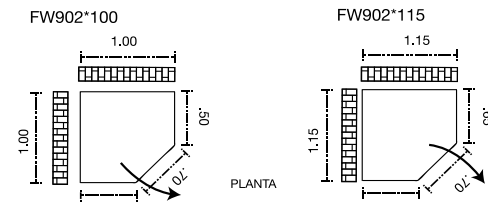

Modelos

TS-623 Cancel Curvo sin base
900 x 900 x 1850 mm

Peso: 55kg

TS-623/B Cancel Curvo con base
900 x 900 x 2000 mm

Peso: 72.5 kg
Cristal templado 6 mm.
Aluminio blanco.

Hidráulico

Ubicación usuario, fría y caliente.
Colocación de una regadera (Opcional).

Sanitario
Entrada drenaje 2 Ø o 51 mm
c/trampa agua.

Sistema ajustable a muros 1 cm.

Cotas en mts.

Curvo TS-623

Modelos

FW902*100 Cancel Diamante sin base
1000 x 1000 x 2000 mm

Peso: 101 kg

FW902*100B Cancel Diamante con base
1000 x 1000 x 2000 mm

Peso: 120 kg

FW902*115 Cancel Diamante sin base
1150 x 1150 x 2000 mm

Peso: 110 kg

Cristal templado 10 mm

Hidráulico
Ubicación usuario, fría y caliente.
Colocación de una regadera (Opcional).

Sanitario
Entrada desagüe 2 Ø o 51 mm
c/trampa agua (Opcional).
Mod.FW902*100 (50+70+50) x1.00 x 2.00
Mod.FW902*115 (65+70+65) x1.15 x 2.00

Sistema ajustable a muros.
Cotas en mts.

Diamante FW902*100 y FW902*115

Modelos

TR63*100 Cancel Cubo sin base
1000 x 1000 x 2000 mm

Peso: 68 kg

TR63*115 Cancel Cubo
1150 x 1150 x 2000 mm

Peso: 70 kg

Cristal templado 6 mm
Aluminio natural

Hidráulico

Ubicación usuario, fría y caliente.
Colocación de una regadera (Opcional).

Sanitario
Entrada desagüe 2 Ø o 51 mm
c/trampa agua (Opcional).

Sistema ajustable a muros 1 cm.
Cotas en mts.

Cubo TR-63 *100 TR-63 *115

Escuadra FW-628*120 FW-628*150

Modelos

FW628*120 Cancel Escuadra
800 x 1200 x 2000 mm

Peso: 109 kg

FW628*150 Cancel Escuadra
1000 x 1500 x 2000 mm

Peso: 115 kg
Cristal Templado 10 mm.
Aluminio natural a muro.

Hidráulico

Ubicación Usuario, Fría y Caliente.
Colocación de una Regadera (Opcional).

Sanitario
Entrada desagüe
c/trampa de agua (Opcional).

Mod. FW628 / Medidas 1.20 (60x60) x 0.80 x 2.00 Escuadra.
Mod. FW628 / Medidas 1.50 (90x60) x 1.00 x 2.00 Escuadra.

Sistema Ajustable a Muros.
Cotas en mts.