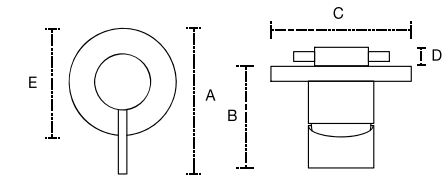

A: 15 cm
B: 8 cm
C: 12 cm
D: 4.5 cm
E: 11 cm