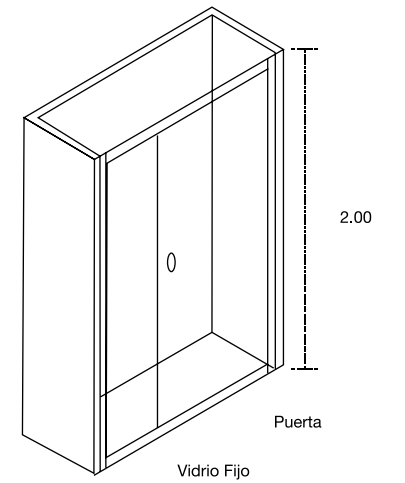

Modelo DFW42