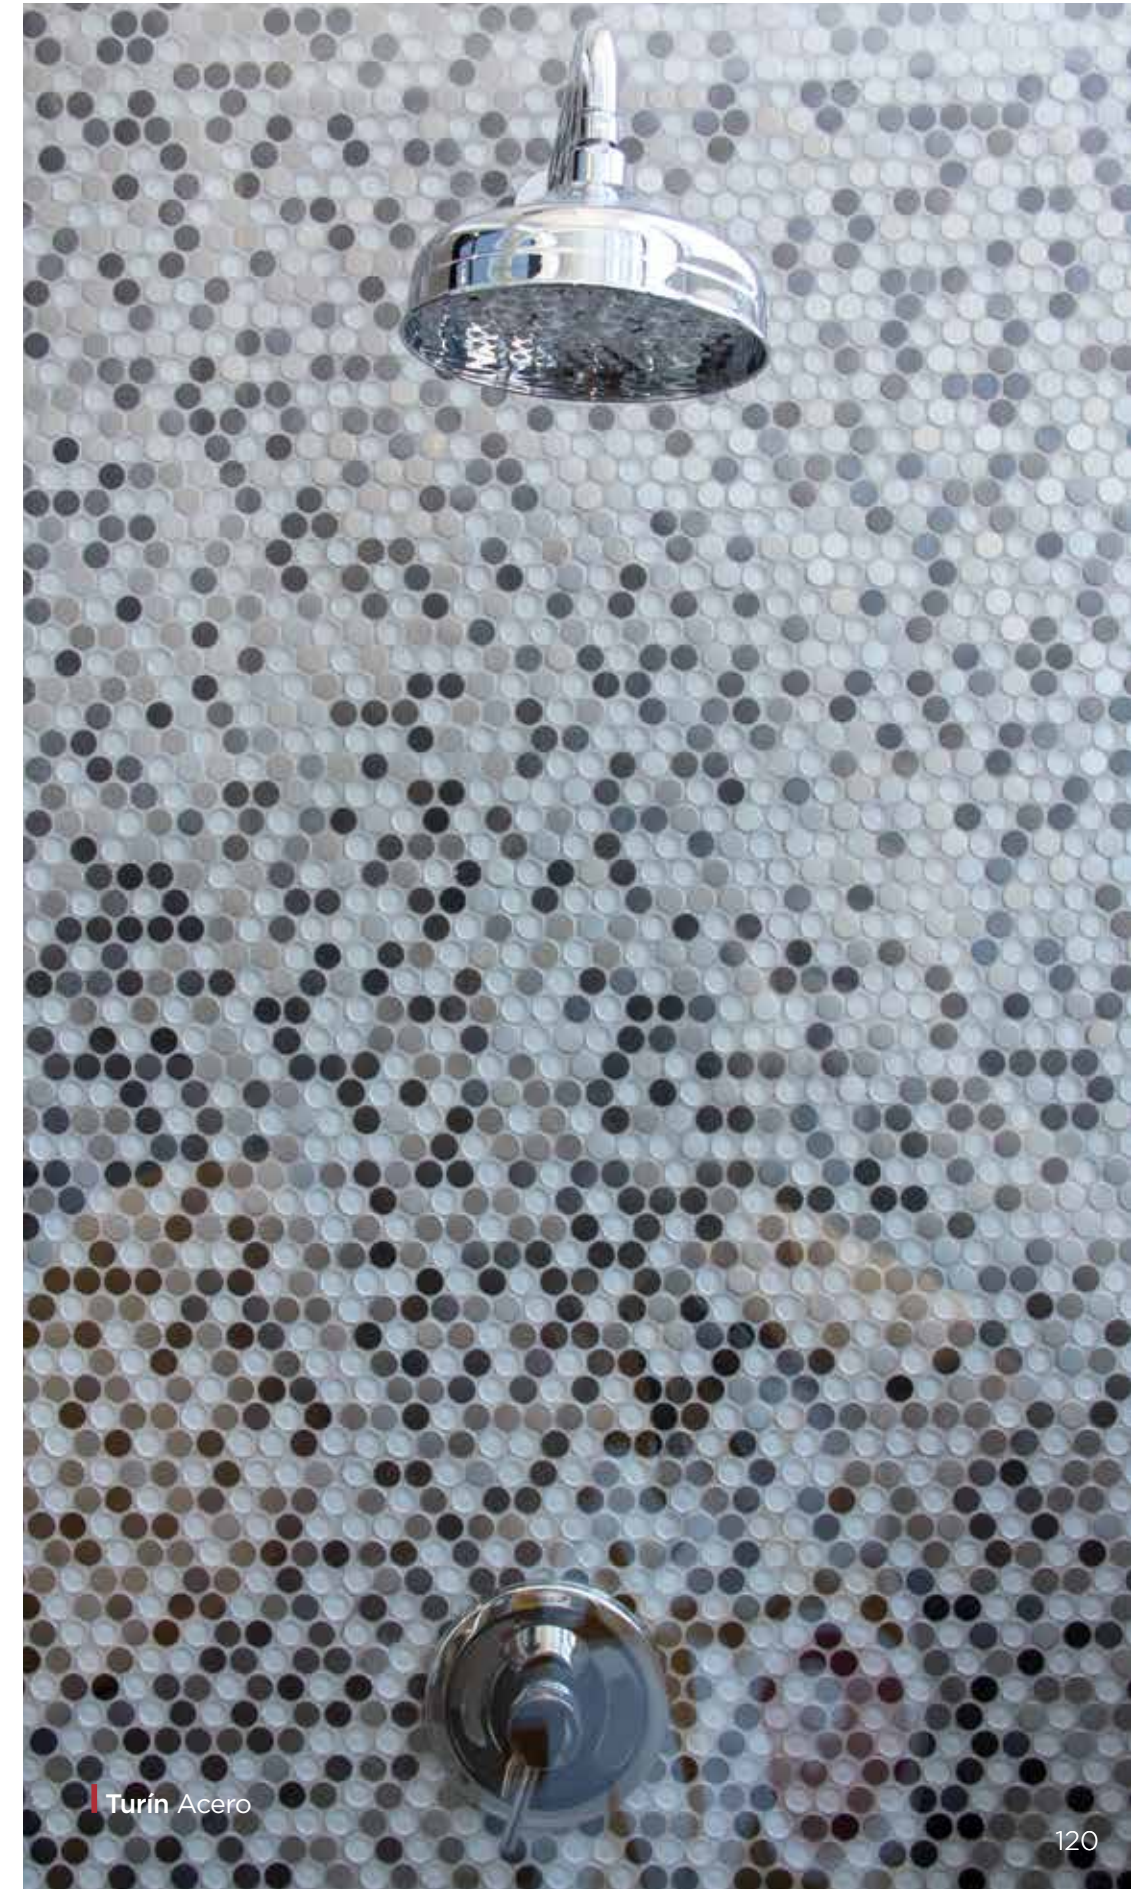

Turín Acero

Cristal Brillo

8 mm • 30 x 30 cm

Turín

8 mm • 30 x 30 cm