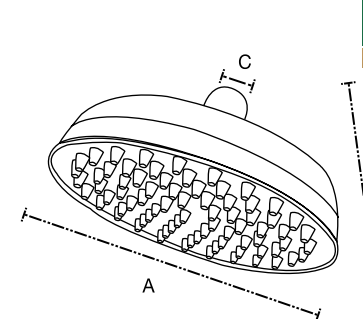

Regadera Milady 5320801

- A: 20 cm
- B: 13 cm
- C: 1/2"