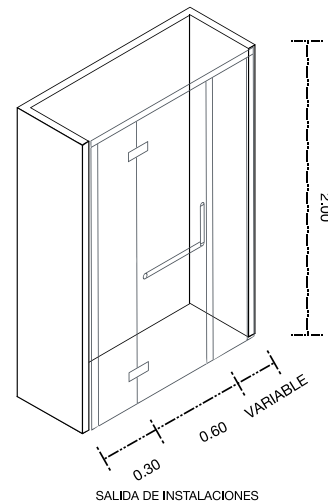

Cancel Abatible DFW43*

Nota. Fabricación de canceles especiales.

1. Medidas:
   DTR832*100 1000x2000 mm
   DTR832*110 1100x2000 mm
   DTR832*120 1200x2000 mm
   DTR832*130 1300x2000 mm
   DTR832*140 1400x2000 mm
   DTR832*150 1500x2000 mm
   DTR832*160 1600x2000 mm
   DTR832*170 1700x2000 mm
   DTR832*180 1800x2000 mm
   DTR832*190 1900x2000 mm
   DTR832*200 2000x2000 mm

Hidráulico
Ubicación usuario, fría y caliente.
Colocación de una regadera (Opcional).

Recorte de aluminio a muros 80 mm.
Vidrio templado 6 mm.
Aluminio natural expandible +20 mm.
Instalación izq. o derecha.
Cotas en mts.