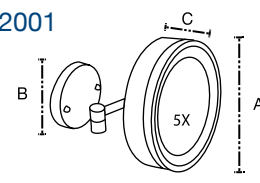

Hoy en día Castel es una empresa comprometida con la naturaleza, ofreciendo una gran variedad de productos especialmente diseñados para estar en armonía con el medio ambiente.

Al seleccionar nuestros productos ecológicos, ayudas al medio ambiente y principalmente al cuidado del agua.

Regadera

Regadera Lexus AP 30cm
537494

A: 30 cm
B: 1 cm
C: 3.5 cm

Regadera Lexus AP 20cm
537493

A: 20 cm
B: 1 cm
C: 3.5 cm

Accesorios

Canastilla Oval 70.01001

A: 24 cm
B: 5 cm
C: 12 cm

Jabonera Oval 70.01002

A: 15 cm
B: 9 cm
C: 3 cm

Canastilla Rectangular 70.02001

A: 36 cm   D: 4 cm
B: 12 cm   E: 9 cm
C: 7.5 cm

A: 21 cm
B: 32 cm
C: 11 cm
D: 4.5 cm

A: 21.5 cm
B: 12 cm
C: 6 cm

Coladeras

Coladera Redonda
Mod. 90.5002 C

A: 10 cm
B: 10 cm

Coladera Cuadrada
Mod. 90.5003

A: 10 cm
B: 10 cm
C: 1.8 cm

Coladera Rejilla
Mod. 90.5001

A: 10 cm
B: 10 cm

A: 3.2 cm
B: 4.2 cm
C: 4.5 cm

A: 10 cm
B: 60 cm