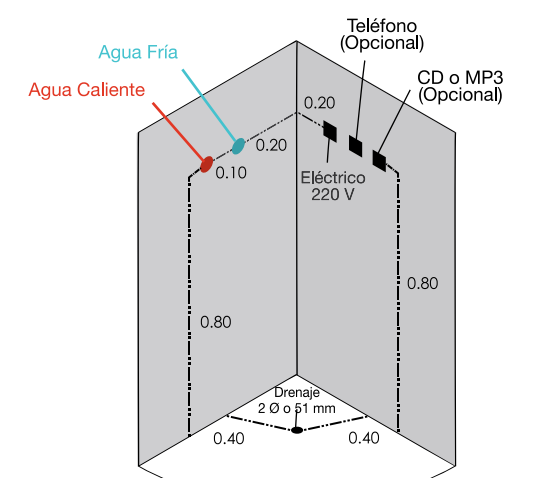

A-0810

SALIDA DE INSTALACIONES

Las medidas pueden variar por cambios de diseño.