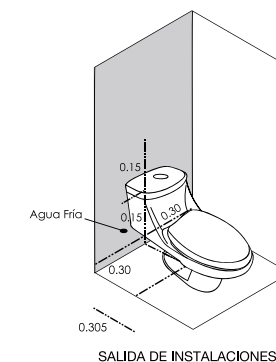

Guía Mecánica