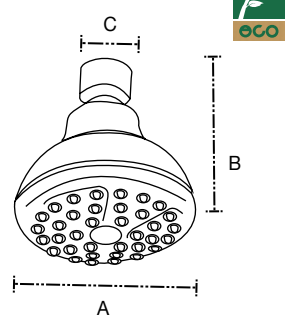

Regadera Milady 5320801

- A: 20 cm
- B: 13 cm
- C: 1/2"

Regadera Cromada 5325101

- A: 8 cm
- B: 8.5 cm
- C: 1/2"

Regadera Sencilla 5309601

- A: 8,5 cm
- B: 10 cm
- C: 1/2"

Nota: Las medidas pueden variar según corresponda al céspol.