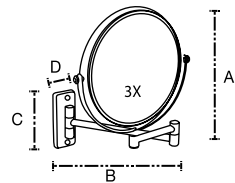

Jabonera Oval 70.01002

A: 15 cm
B: 9 cm
C: 3 cm

Canastilla Rectangular 70.02001

A: 36 cm D: 4 cm
B: 12 cm E: 9 cm
C: 7.5 cm

Espejo York 50.01001

A: 21 cm
B: 32 cm
C: 11 cm
D: 4.5 cm

Espejo Lexus con Luz 50.02001