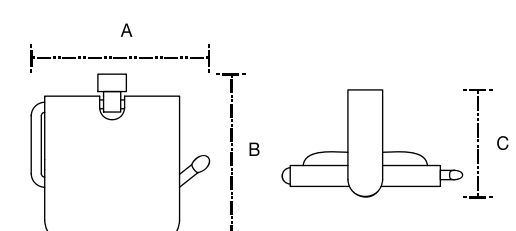

A: 40 cm
B: 15 cm
C: 12 cm

Dispensador
Mod. 70.23020

A: 20 cm
B: 11 cm
C: 8 cm

Jabonera
Mod. 70.23009

A: 16.5 cm
B: 10 cm

Portarollo
Mod. 70.23026

A: 16 cm
B: 16.5 cm
C: 8.5 cm

Accesorios Sidney