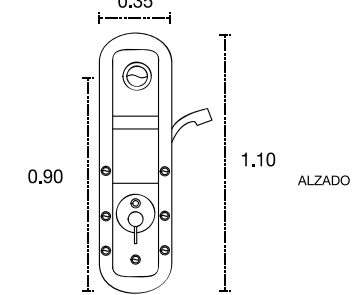

Hidráulico
Llave control angular en 1/2" fría y caliente.
Presión agua 25 LB o 3.0 kg/cm².

Sanitario
Entrada desagüe 2 Ø o 51 mm
c/trampa agua.

Telefónica salida Jack (Opcional).
Audio CD, salidas auxiliar (Jack Rca).
Cotas en mts.