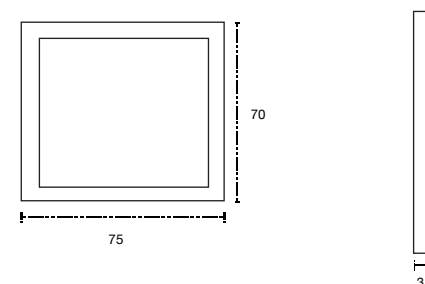

Sevilla 100

Espejo: 1500 x 700 x 30 mm

Cotas en cm.

Espejo con Luz

Espejos

Espejo: 750 x 700 x 30 mm

Cotas en cm.

Espejo con Luz