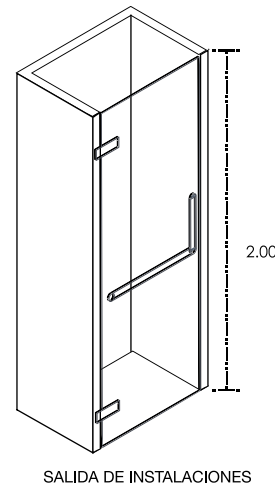

Vidrio templado 10 mm.
 Manija toallero.
 Instalación izq. o derecha.
 Cotas en mts.

Puerta DFW41

- Medidas:
 DFW43*110 1100x2000 mm
 DFW43*120 1200x2000 mm
 DFW43*130 1300x2000 mm
 DFW43*140 1400x2000 mm
 DFW43*150 1500x2000 mm
 DFW43*160 1600x2000 mm
 DFW43*170 1700x2000 mm
 DFW43*180 1800x2000 mm
 DFW43*190 1900x2000 mm
 DFW43*200 2000x2000 mm