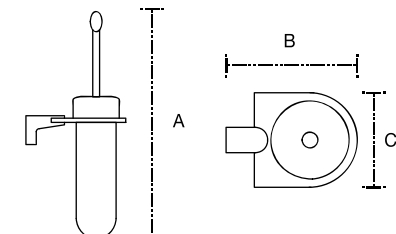

Portarollo
Mod. 70.23026

A: 40 cm
B: 15 cm
C: 12 cm