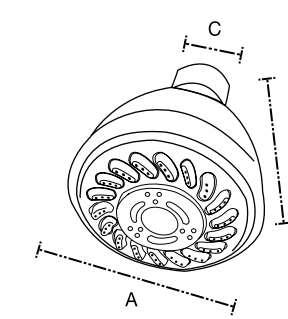

Regadera Cromada 5325101

- A: 8 cm
- B: 8.5 cm
- C: 1/2"