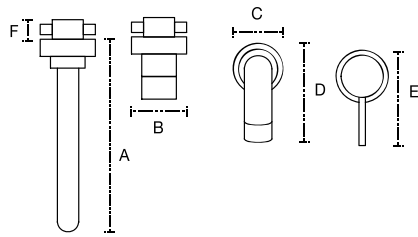

Monomando Lavabo Alto
Mod. 33.1024

A: 21 cm
B: 8 cm
C: 8 cm
D: 10 cm
E: 12 cm
F: 5 cm