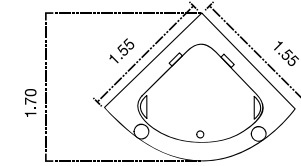

Dimensiones: 1660 x 640 x 840 mm

Colores Disponibles: Blanca

Resina Polimarble

Bañera Bora Bora

Dimensiones: 1200 x 530 x 745 mm

Colores Disponibles: Blanca

Resina Polimarble

Bañera Maui

Número de cajas: 2
Medidas de cabina: 1550 x 1540 x 2215 mm

Peso:
Caja 1 86 kg
Caja 2 174 kg

Dimensiones de las caja:
Caja 1 1650 x 530 x 835 mm

Caja 2 1660 x 1660 x 1005 mm

Trabaja a 220 volts bifásica.
Agua fría/caliente a presión en 1/2".
Salida de drenaje a 2".

Eléctrico
Consumo 4000 W int. 2 x 30A 2 fases
c/neutro y tierra física AC 220V / 60 Hz.

Hidráulico
Salida de cuerda exterior 1/2" fría y caliente.
Presión agua 25 LB o 3.0 kg/cm².

Sanitario
Entrada desagüe 2 Ø o 51 mm
c/trampa agua.

Telefónica salida Jack (Opcional).
Audio CD, salidas auxiliar (Jack RCA).
Cotas en mts.

A-0818

Número de cajas: 2
Medidas de cabina: 1550 x 1550 x 2220 mm
Caja 1 132 kg
Caja 2 147 kg

Dimensiones de las caja:
Caja 1 1600 x 930 x 835 mm

Caja 2 1670 x 1670 x 715 mm

Trabaja a 220 volts bifásica.
Agua fría/caliente a presión en 1/2".
Salida de drenaje a 2".

PLANTA

Eléctrico
Consumo 4000 W int. 2 x 30A 2 fases
c/neutro y tierra física 220V / 60 Hz.

Hidráulico
Salida de cuerda exterior en 1/2" fría y caliente.
Presión agua 25 LB o 3.0 kg/cm².

Sanitario
Entrada desagüe 2 Ø o 51 mm
c/trampa agua.

Telefónica salida Jack (Opcional).
Audio CD, salidas auxiliar (Jack RCA) (Opcional).
Cotas en mts.

A-0808

Número de cajas: 2
Medidas de cabina: 1500 x 1500 x 2180 mm

Peso:
Caja 1 125 kg
Caja 2 153 kg

Dimensiones de las caja:
Caja 1 1600 x 800 x 965 mm

Caja 2 1630 x 1630 x 795 mm

Trabaja a 220 volts bifásica.
Agua fría/caliente a presión en 1/2".
Salida de drenaje a 2".

Eléctrico
Consumo 4000 W int. 2 x 30A 2 fases
c/neutro y tierra física AC 220V / 60 Hz.

Hidráulico
Salida de rosca exterior en 1/2" fría y caliente.
Presión agua 25 LB o 3.0 kg/cm².