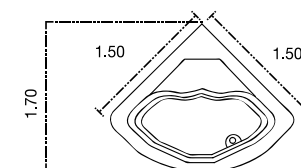

Dimensiones: 1660 x 640 x 840 mm

Colores Disponibles: Blanca

Resina Polimarble

Bañera Bora Bora

Dimensiones: 1200 x 530 x 745 mm

Colores Disponibles: Blanca

Resina Polimarble

Bañera Maui

Número de cajas: 2
Medidas de cabina: 1550 x 1540 x 2215 mm

Peso:
Caja 1 86 kg
Caja 2 174 kg

Dimensiones de las caja:
Caja 1 1650 x 530 x 835 mm

Caja 2 1660 x 1660 x 1005 mm

Trabaja a 220 volts bifásica.
Agua fría/caliente a presión en 1/2".
Salida de drenaje a 2".

Eléctrico
Consumo 4000 W int. 2 x 30A 2 fases
c/neutro y tierra física AC 220V / 60 Hz.

Hidráulico
Salida de cuerda exterior 1/2" fría y caliente.
Presión agua 25 LB o 3.0 kg/cm².

Sanitario
Entrada desagüe 2 Ø o 51 mm
c/trampa agua.

Telefónica salida Jack (Opcional).
Audio CD, salidas auxiliar (Jack RCA).
Cotas en mts.

A-0818

Número de cajas: 2
Medidas de cabina: 1550 x 1550 x 2220 mm
Caja 1 132 kg
Caja 2 147 kg

Dimensiones de las caja:
Caja 1 1600 x 930 x 835 mm

Caja 2 1670 x 1670 x 715 mm

Trabaja a 220 volts bifásica.
Agua fría/caliente a presión en 1/2".
Salida de drenaje a 2".

Eléctrico
Consumo 4000 W int. 2 x 30A 2 fases
c/neutro y tierra física 220V / 60 Hz.

Hidráulico
Salida de cuerda exterior en 1/2" fría y caliente.
Presión agua 25 LB o 3.0 kg/cm².

Sanitario
Entrada desagüe 2 Ø o 51 mm
c/trampa agua.

Telefónica salida Jack (Opcional).
Audio CD, salidas auxiliar (Jack RCA) (Opcional).
Cotas en mts.

A-0808

Número de cajas: 2
Medidas de cabina: 1500 x 1500 x 2180 mm

Peso:
Caja 1 125 kg
Caja 2 153 kg

Dimensiones de las caja:
Caja 1 1600 x 800 x 965 mm

Caja 2 1630 x 1630 x 795 mm

Trabaja a 220 volts bifásica.
Agua fría/caliente a presión en 1/2".
Salida de drenaje a 2".

PLANTA

Eléctrico
Consumo 4000 W int. 2 x 30A 2 fases
c/neutro y tierra física AC 220V / 60 Hz.

Hidráulico
Salida de rosca exterior en 1/2" fría y caliente.
Presión agua 25 LB o 3.0 kg/cm².