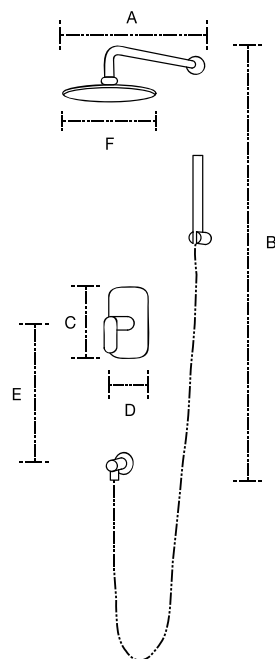

- A: 60 cm
- B: 60 cm
- C: 12 cm
- D: 40 cm

Regadera London
Mod. 53.8001

- A: 32 cm
- B: 60 cm
- C: 22 cm

Regadera

Proyecto

Regadera Sidney
80.03011

- A: 34 cm
- B: 160 cm
- C: 19 cm
- D: 13 cm
- E: 45 cm
- F: 40 cm