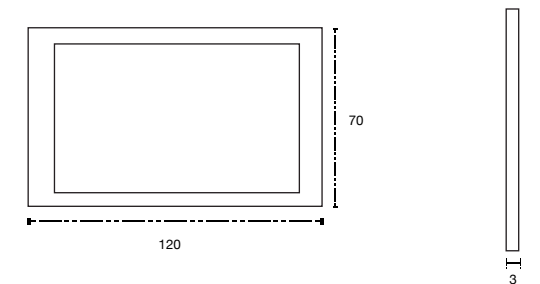

Espejo con Luz