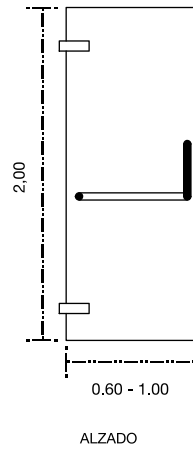

1. Modelos
   DFW41*60 600x2000 mm
   DFW41*70 700x2000 mm
   DFW41*80 800x2000 mm
   DFW41*90 900x2000 mm
   DFW41*100 1000x2000 mm

Hidráulico
Ubicación usuario, fría y caliente.
Colocación de una regadera (Opcional).

Vidrio templado 10 mm.
Manija toallero.
Instalación izq. o derecha.
Cotas en mts.