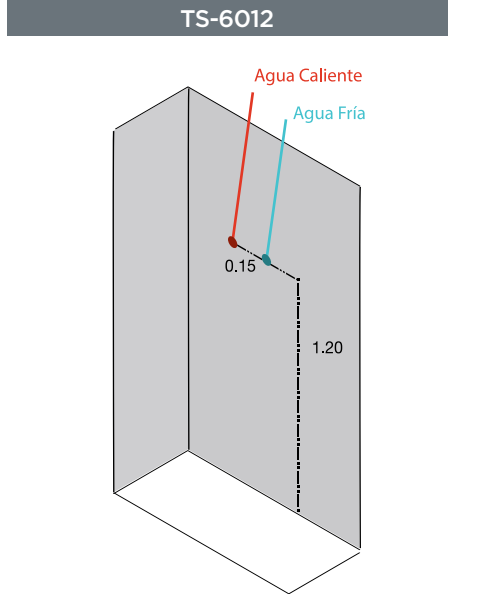

Número de cajas: 1
Medidas de Hidroducha: 385 x 190 x 1430 mm

Peso caja: 12 kg

Dimensiones de la caja:
385 x 190 x 1430 mm

Agua fría/caliente a presión en 1/2".

Las medidas mencionadas pueden variar del piso a la altura de la hidroducha.

Hidráulico
Conector rosca exterior 1/2" o
presión 10 LB o 1.0 a 2.0 kg/cm².

Sanitario (Opcional).

Cotas en mts.