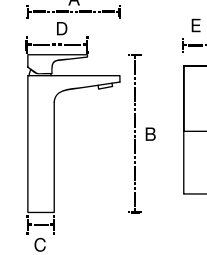

Toallero Rack
Mod. 70.23041

Sidney

Monomando Lavabo Alto
Mod. 80.03002A

A: 16 cm
B: 34 cm
C: 5 cm
D: 11 cm
E: 4.2 cm

Monomando Lavabo Bajo
Mod. 70.03001