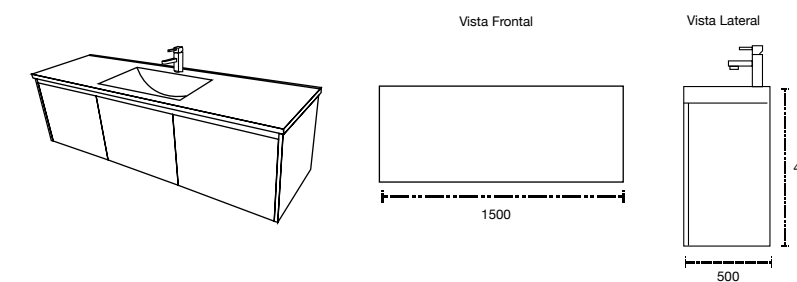

Granada 150

Mueble: 1500 x 490 x 500 mm

Colores Disponibles:
Gris y Secuoya

Madera aglomerado con cubierta de terminado termo fundido.
No incluye grifería y cespól.
Incluye válvula pop-up.
Cotas en cm.