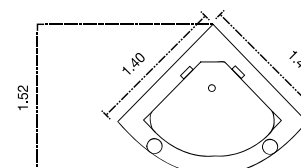

Dimensiones: 1660 x 640 x 840 mm

Colores Disponibles: Blanca

Resina Polimarble

Bañera Bora Bora

Dimensiones: 1200 x 530 x 745 mm

Colores Disponibles: Blanca

Resina Polimarble

Bañera Maui

Número de cajas: 2
Medidas de cabina: 1550 x 1540 x 2215 mm

Peso:
Caja 1 86 kg
Caja 2 174 kg

Dimensiones de las caja:
Caja 1 1650 x 530 x 835 mm

Caja 2 1660 x 1660 x 1005 mm

Trabaja a 220 volts bifásica.
Agua fría/caliente a presión en 1/2".
Salida de drenaje a 2".

Eléctrico
Consumo 4000 W int. 2 x 30A 2 fases
c/neutro y tierra física AC 220V / 60 Hz.

Hidráulico
Salida de cuerda exterior 1/2" fría y caliente.
Presión agua 25 LB o 3.0 kg/cm².

Sanitario
Entrada desagüe 2 Ø o 51 mm
c/trampa agua.

Telefónica salida Jack (Opcional).
Audio CD, salidas auxiliar (Jack RCA).
Cotas en mts.

A-0818

Número de cajas: 2
Medidas de cabina: 1550 x 1550 x 2220 mm
Caja 1 132 kg
Caja 2 147 kg

Dimensiones de las caja:
Caja 1 1600 x 930 x 835 mm

Caja 2 1670 x 1670 x 715 mm

Trabaja a 220 volts bifásica.
Agua fría/caliente a presión en 1/2".
Salida de drenaje a 2".

Eléctrico
Consumo 4000 W int. 2 x 30A 2 fases
c/neutro y tierra física 220V / 60 Hz.

Hidráulico
Salida de cuerda exterior en 1/2" fría y caliente.
Presión agua 25 LB o 3.0 kg/cm².

Sanitario
Entrada desagüe 2 Ø o 51 mm
c/trampa agua.

Telefónica salida Jack (Opcional).
Audio CD, salidas auxiliar (Jack RCA) (Opcional).
Cotas en mts.

A-0808

Número de cajas: 2
Medidas de cabina: 1500 x 1500 x 2180 mm

Peso:
Caja 1 125 kg
Caja 2 153 kg

Dimensiones de las caja:
Caja 1 1600 x 800 x 965 mm

Caja 2 1630 x 1630 x 795 mm

Trabaja a 220 volts bifásica.
Agua fría/caliente a presión en 1/2".
Salida de drenaje a 2".

Eléctrico
Consumo 4000 W int. 2 x 30A 2 fases
c/neutro y tierra física AC 220V / 60 Hz.

Hidráulico
Salida de rosca exterior en 1/2" fría y caliente.
Presión agua 25 LB o 3.0 kg/cm².