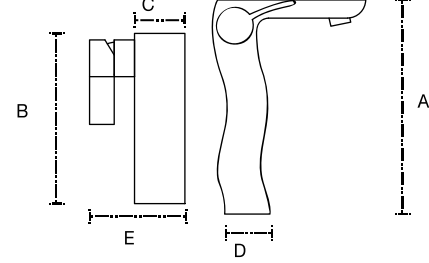

A: 29 cm
B: 17 cm
C: 4 cm
D: 5 cm
E: 9 cm