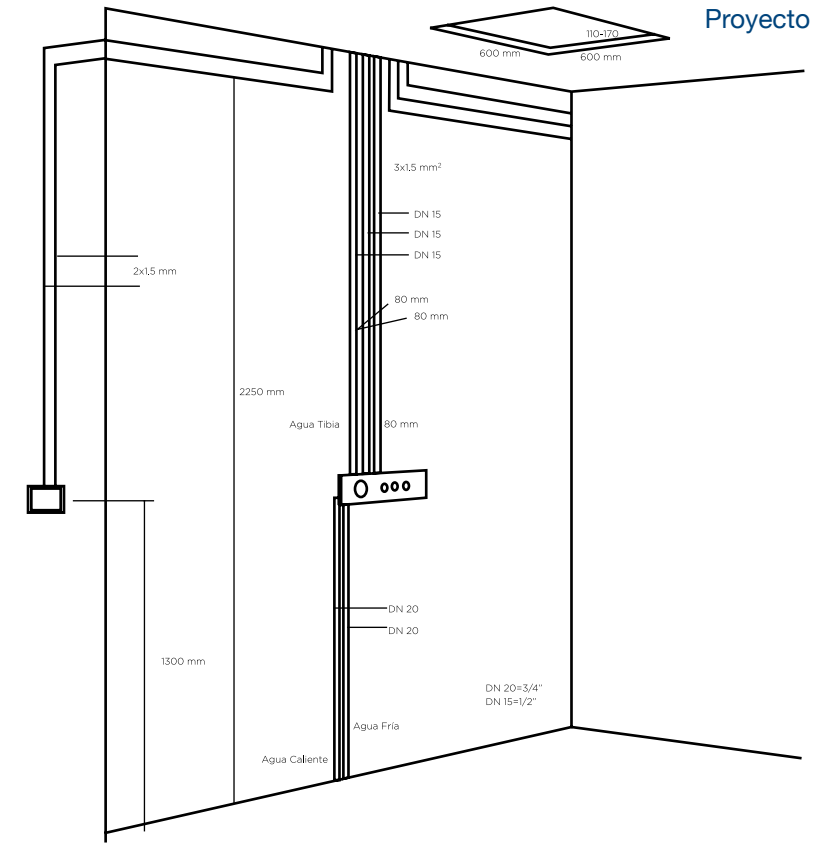

- A: 60 cm
- B: 60 cm
- C: 12 cm
- D: 40 cm

Regadera London
Mod. 53.8001

- A: 32 cm
- B: 60 cm
- C: 22 cm

Regadera

Proyecto

Regadera Sidney
80.03011

- A: 34 cm
- B: 160 cm
- C: 19 cm
- D: 13 cm
- E: 45 cm
- F: 40 cm