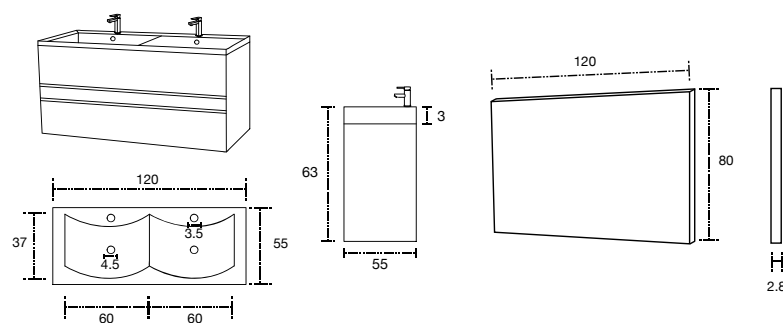

Mallorca 120

Mueble: 1200 x 550 x 630 mm

Espejo con Luz: 1200 x 800 x 28 mm

Colores Disponibles:
Teka. Cerezo

Madera aglomerado con cubierta de terminado termo fundido.
No incluye grifería y cespól.
Incluye válvula pop-up.