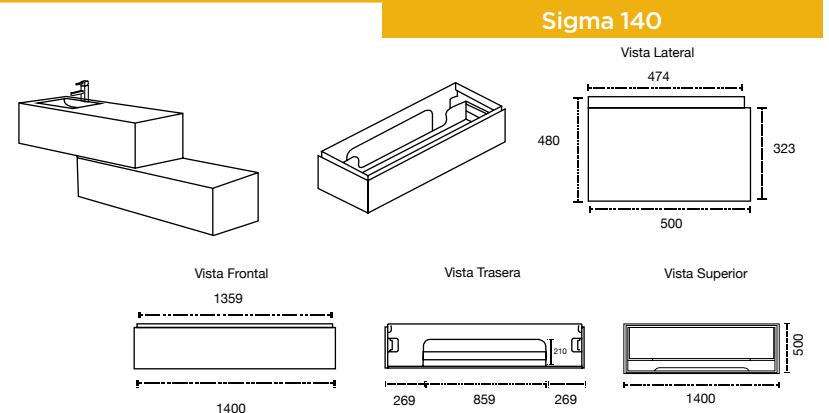

Mallorca 120

Mueble: 1200 x 550 x 630 mm

Espejo con Luz: 1200 x 800 x 28 mm

Colores Disponibles:
Teka. Cerezo

Madera aglomerado con cubierta de terminado termo fundido.
No incluye grifería y cespól.
Incluye válvula pop-up.