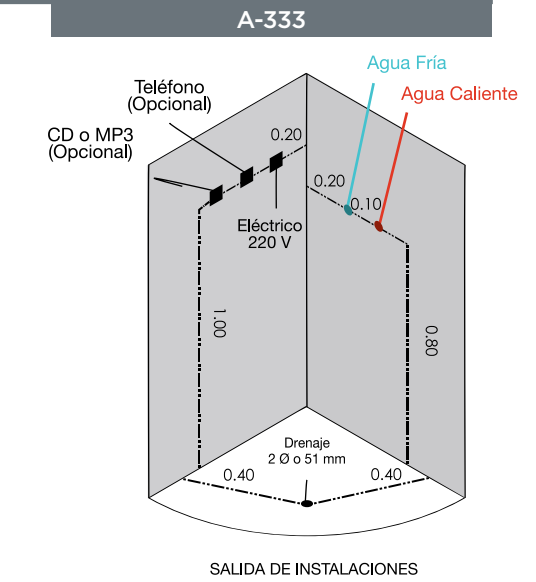

Sanitario
Entrada desagüe 2 Ø o 51 mm
c/trampa agua.

Telefónica salida Jack (Opcional).
Audio CD, salidas auxiliar (Jack Rca).

Número de cajas: 1
Medidas de Tina: 1600 x 1600 x 700 mm

Peso caja: 125 kg

Dimensiones de la caja:
1570 x 1550 x 700 mm