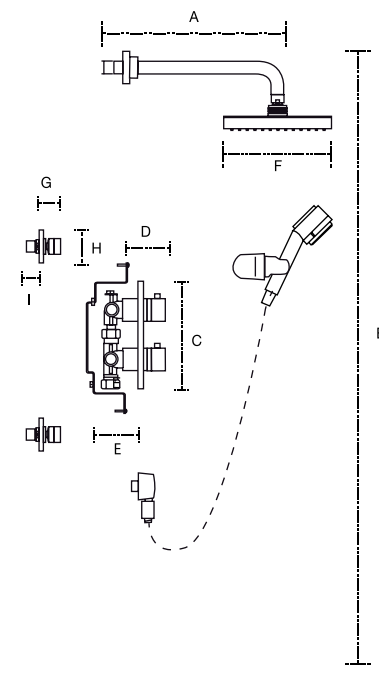

- A: 32 cm
- B: 160 cm
- C: 18 cm
- D: 10 cm
- E: 5 cm
- F: 20 cm
- G: 5 cm
- H: 7 cm
- I: 3 cm