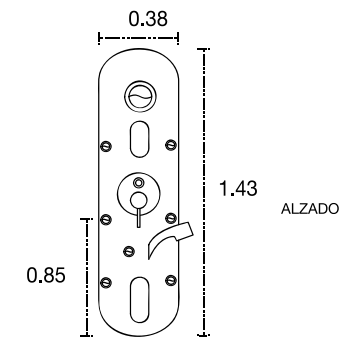

Las medidas mencionadas pueden variar del piso a la altura de la hidroducha.

Hidráulico
Conector rosca exterior 1/2" o
presión 10 LB o 1.0 a 2.0 kg/cm².

Sanitario (Opcional).

Cotas en mts.