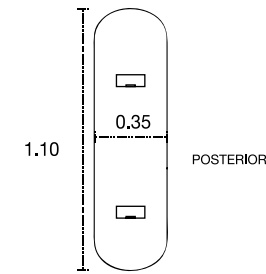

Las medidas pueden variar por cambios de diseño.

Número de cajas: 1
Medidas de Hidroducha: 350 x 150 x 1100 mm

Peso caja: 7.7 kg

Dimensiones de la caja:
350 x 150 x 1100 mm

Agua fría/caliente a presión en 1/2".