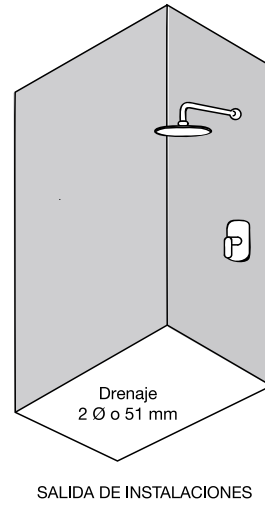

Atempo 400

Medidas: Frontal Lateral

AT4127	120 mm	70 mm
AT4128	120 mm	80 mm
AT4137	130 mm	70 mm
AT4138	130 mm	80 mm
AT4147	140 mm	70 mm
AT4148	140 mm	80 mm
AT4157	150 mm	70 mm
AT4158	150 mm	80 mm
AT4167	160 mm	70 mm
AT4168	160 mm	80 mm
AT4177	170 mm	70 mm
AT4178	170 mm	80 mm
AT4187	180 mm	70 mm
AT4188	180 mm	80 mm

Rango de instalación

116-122/67.5-70
116-122/77.5-80
126-132/67.5-70
126-132/77.5-80
132-142/67.5-70
132-142/77.5-80
142-152/67.5-70
142-152/77.5-80
152-162/67.5-70
152-162/77.5-80
162-172/67.5-70
162-172/77.5-80
172-182/67.5-70
172-182/77.5-80

Piso a vidrio 1900 mm.
Total: 2000 mm.
Acabado perfilería en cromo brillo.
Cristal templado transparente / decorado.
Perfilería fabricadas en acero inoxidable.
Rodamientos en acero inoxidable.
Juntas de estanqueidad fabricadas en PVC.
Juntas verticales en el panel fijo y puerta corrediza.
Cierre estanco en puerta corrediza a suelo en acero inoxidable.
Junta de estanqueidad en puerta corrediza con ajuste magnético a pared.
Jaladera en acero inoxidable.

Panel Fijo 100

Modelo	Medida
PF90DUCHA	90
PF100DUCHA	100
PF110DUCHA	110
PF120DUCHA	120

Piso a vidrio: 1900 mm.
Acabado perfilería en cromo brillo.
Vidrio templado transparente / decorado.
Vidrio templado de seguridad de 8mm de espesor.
Perfilería fabricada en acero inoxidable.
Tensores de seguridad en acero inoxidable.
Tensor de seguridad de 1000 mm.