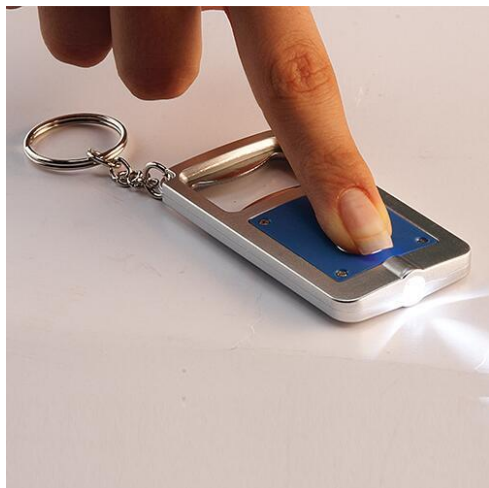

LLAVEROS DE PLASTICO

MODELO: LLAVERO
DESTAPADOR CON LUZ
STADIUM

CODIGO: DPO 020

MATERIAL: PLASTICO

MEDIDAS: 3.8 X 12.2 CM

AREA DE IMPRESIÓN: 2.1 X
2.7 CM

TECNICA DE IMPRESIÓN:
SERIGRAFIA

COLORES:

- AZUL
- NEGRO
- ROJO
- VERDE