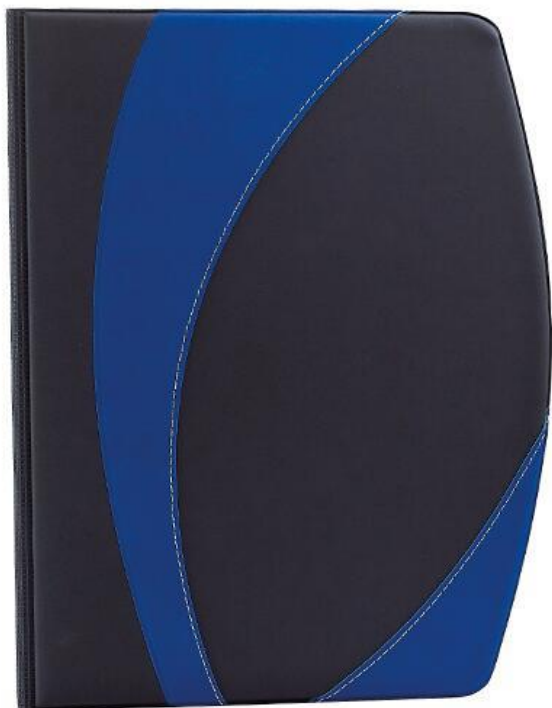

**TECNICA DE
IMPRESION:**

- LASER
- SERIGRAFIA

COLORES:

- NEGRO
- CAFE

Incluye block de rayas tamaño A4 con 20 hojas. No incluye bolígrafo.

CARPETAS

MODELO: CARPETA
FROMBORK

CODIGO: M 80500

MATERIAL:
PLASTICO/POLIESTE
R

MEDIDAS: 29 X 32.7 CM

**TECNICA DE
IMPRESION:**
SERIGRAFIA

COLORES:

- AZUL
- ROJO

Aditamento especial para audífonos. Block de notas, audífonos y bolígrafos no incluidos.

CARPETAS

MODELO: CARPETA
BIRKET

CODIGO: M 80400

MATERIAL: CURPIEL

MEDIDAS: 25.2 X 32.5
CM

**TECNICA DE
IMPRESION:**
SERIGRAFIA

COLORES:

- AZUL
- ROJO

Incluye block de raya tamaño A4 con 20 hojas.