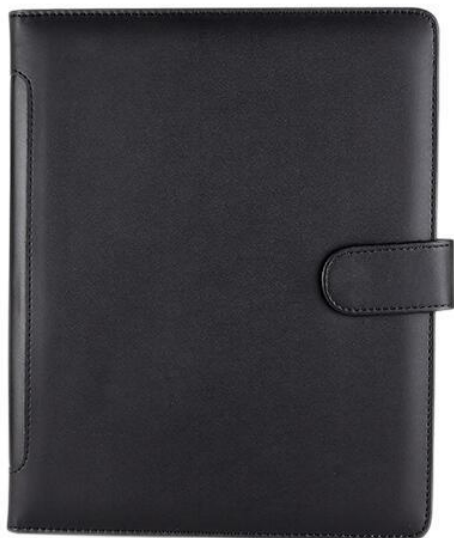

- NEGRO

Incluye block de raya tamaño A4 con 20 hojas. No incluye bolígrafo.

CARPETAS

MODELO: CARPETA
ONTARIO

CODIGO: M 80150

MATERIAL: CURPIEL

MEDIDAS: 24 X 32 CM

**TECNICA DE
IMPRESION:**

- SERIGRAFIA
- LASER

COLORES:

- NEGRO

Incluye block de raya tamaño A4 con 20 hojas, elástico para bolígrafo, broche magnético, compartimentos para documentos y tarjetas. No incluye bolígrafo.

CARPETAS

MODELO: CARPETA
PORTA TABLET
HAVAR