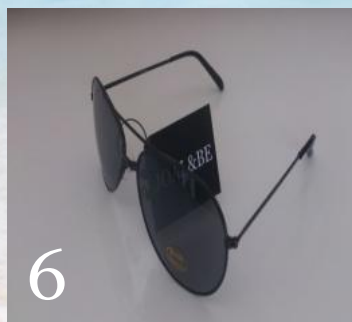

Lentes “Línea READING, PLASTIC & METALIC ”

$76

1.- 8110108

2.- 8110109

3.- 7156587

4.- 7156588

5.- 7156589

6.- 7156590

7.- 7156591

8.- 7156592

9.- 7156593

PREGUNTA POR NUESTROS PRECIOS DE MAYOREO