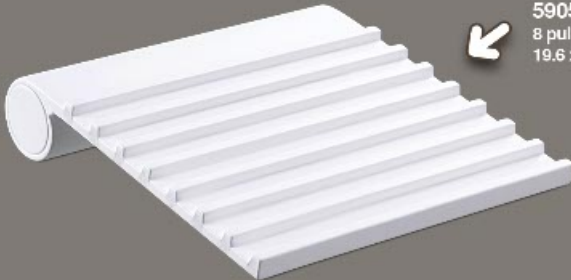

5900
Pulsera de niño
19 x 10.8 x 4

6005
Rampa pulsera
5 x 21.7 x 5

6006
Exhibidor 6 dijes
9.8 x 6.3 x 14.4

5905
8 pulseras
19.6 x 20.4 x 4

5809
Dijes vertical sencillo
18 x 6.5 x 20.3

5801
Charola para
dijes con patita
20 x 16 x 20