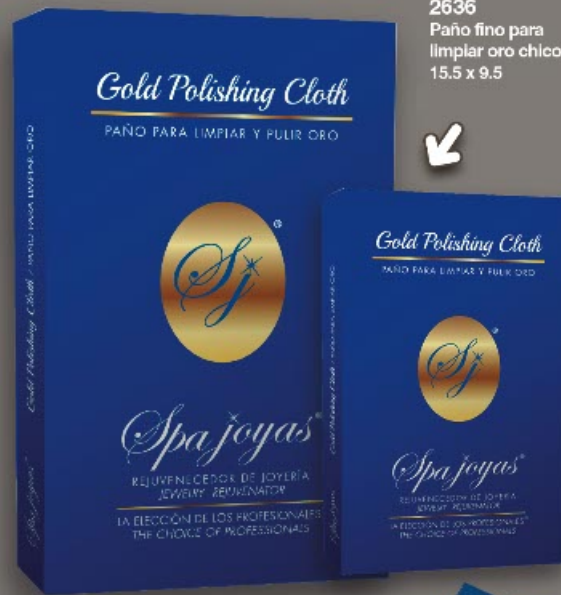

2634 Paño fino para limpiar oro grande 33 x 28

2636 Paño fino para limpiar oro chico 15.5 x 9.5