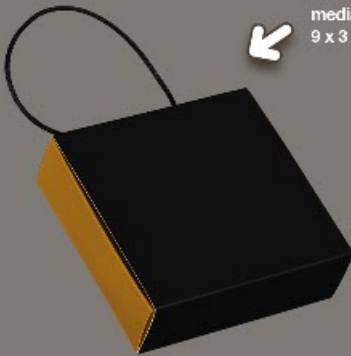

1182
grande negro dorado
16.5 x 3 x 13

1181
mediana negro dorado
9 x 3 x 9