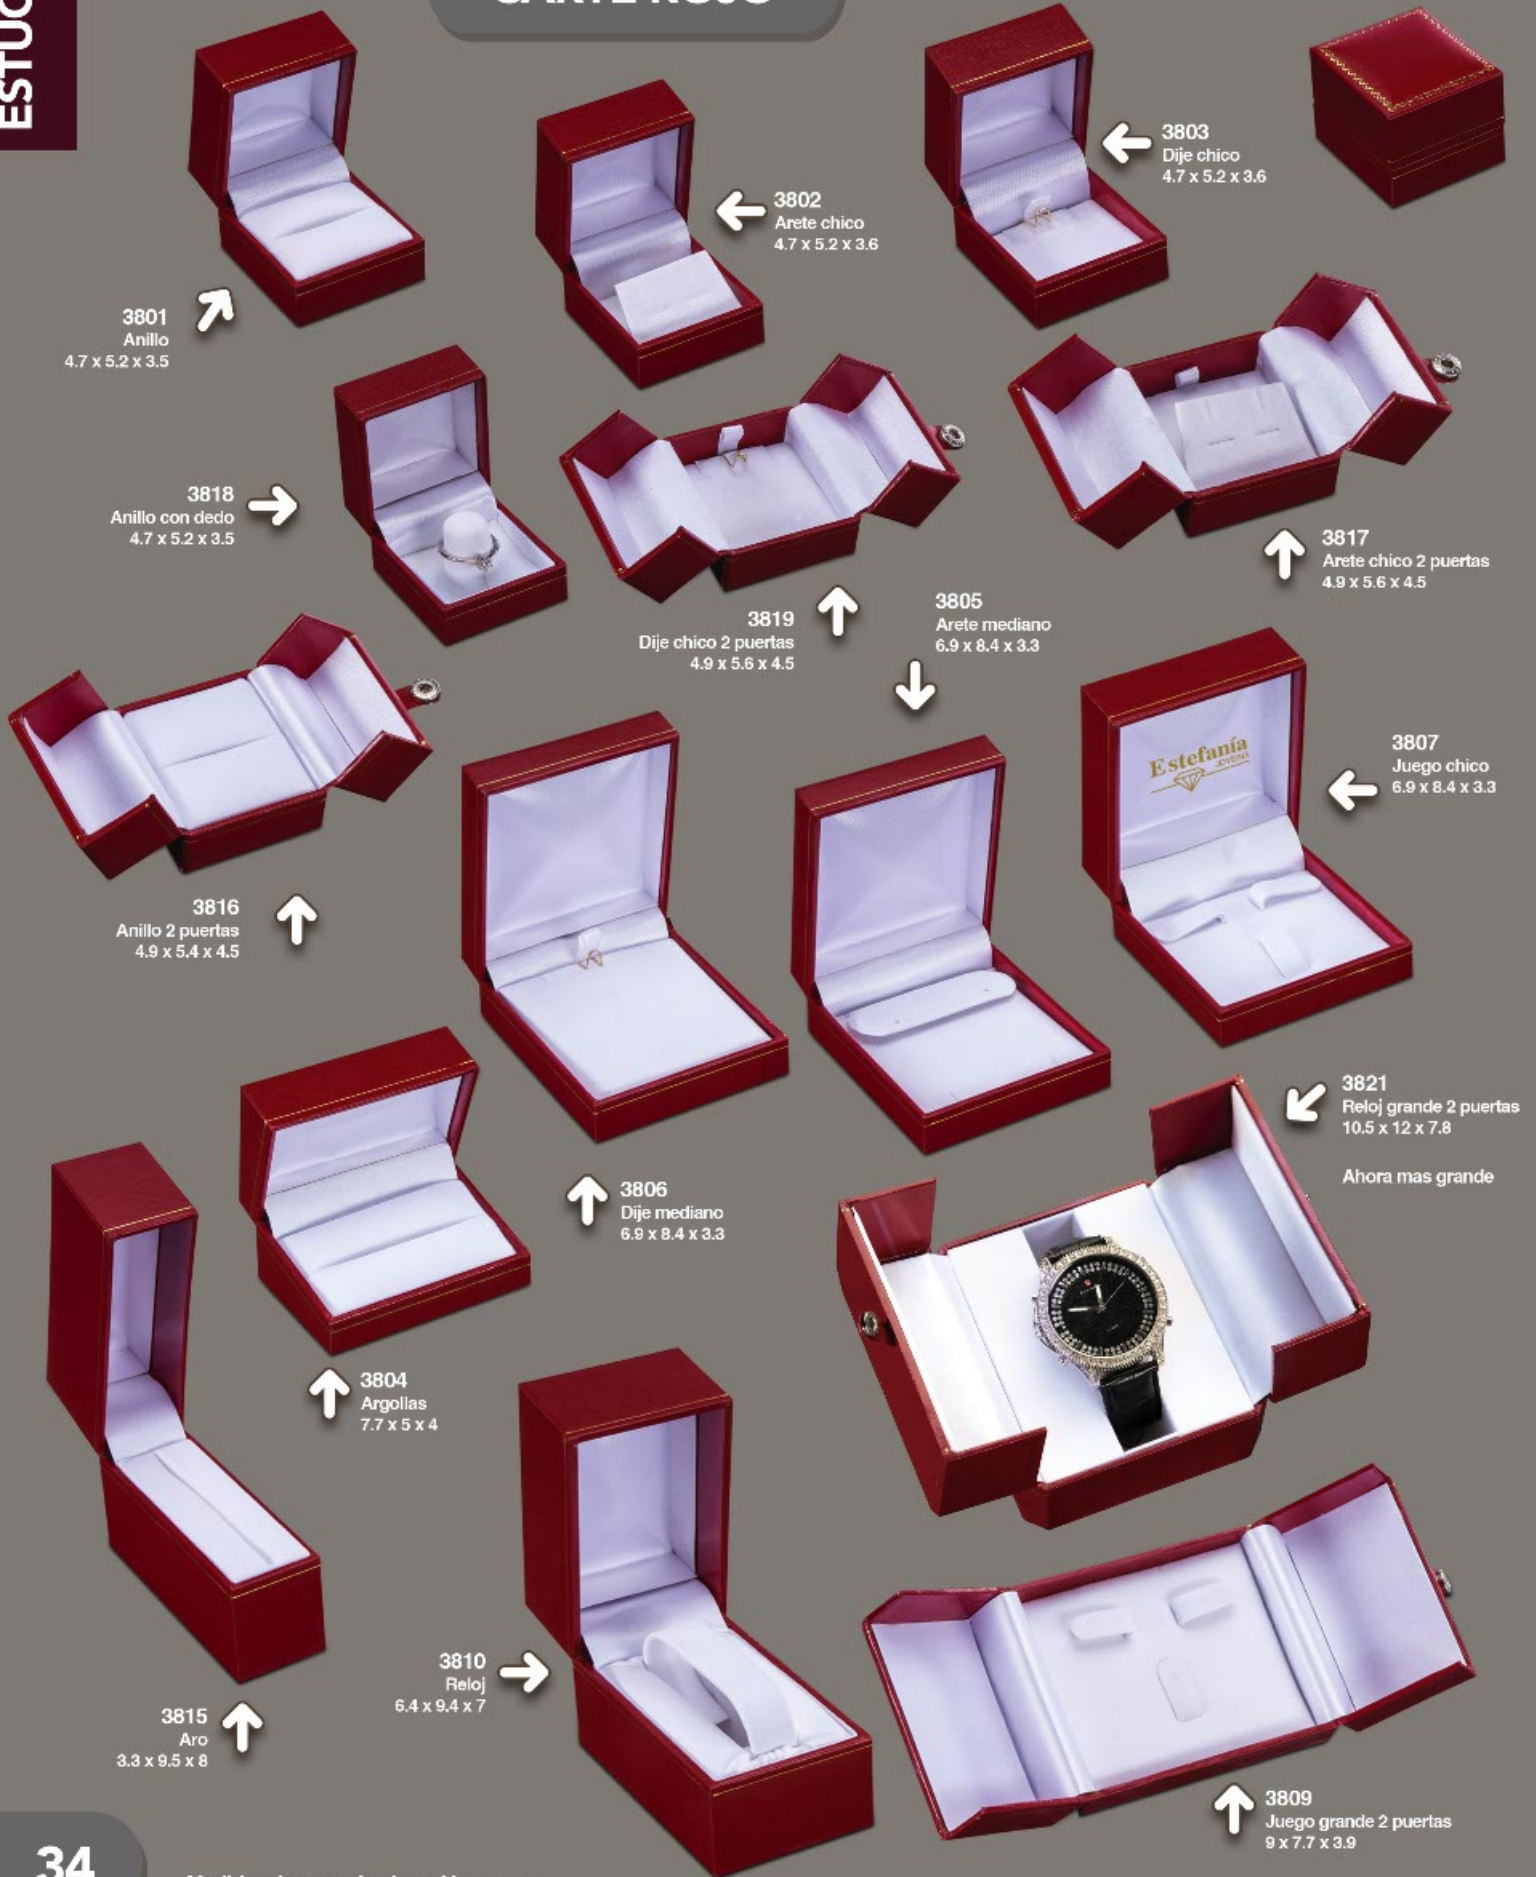

Medidas: Largo x Ancho x Alto en cm.

NO INCLUYEN ACCESORIOS
NI RELOJERIA

CARTE ROJO

CARTE ROJO

NO INCLUYEN ACCESORIOS

3820
Arete largo
2 puertas
9 x 7.7 x 3.9

3808
Cadena con dije
2 puertas
9 x 7.7 x 3.9

3822
Pulsera 2 puertas
21.8 x 5 x 2.3