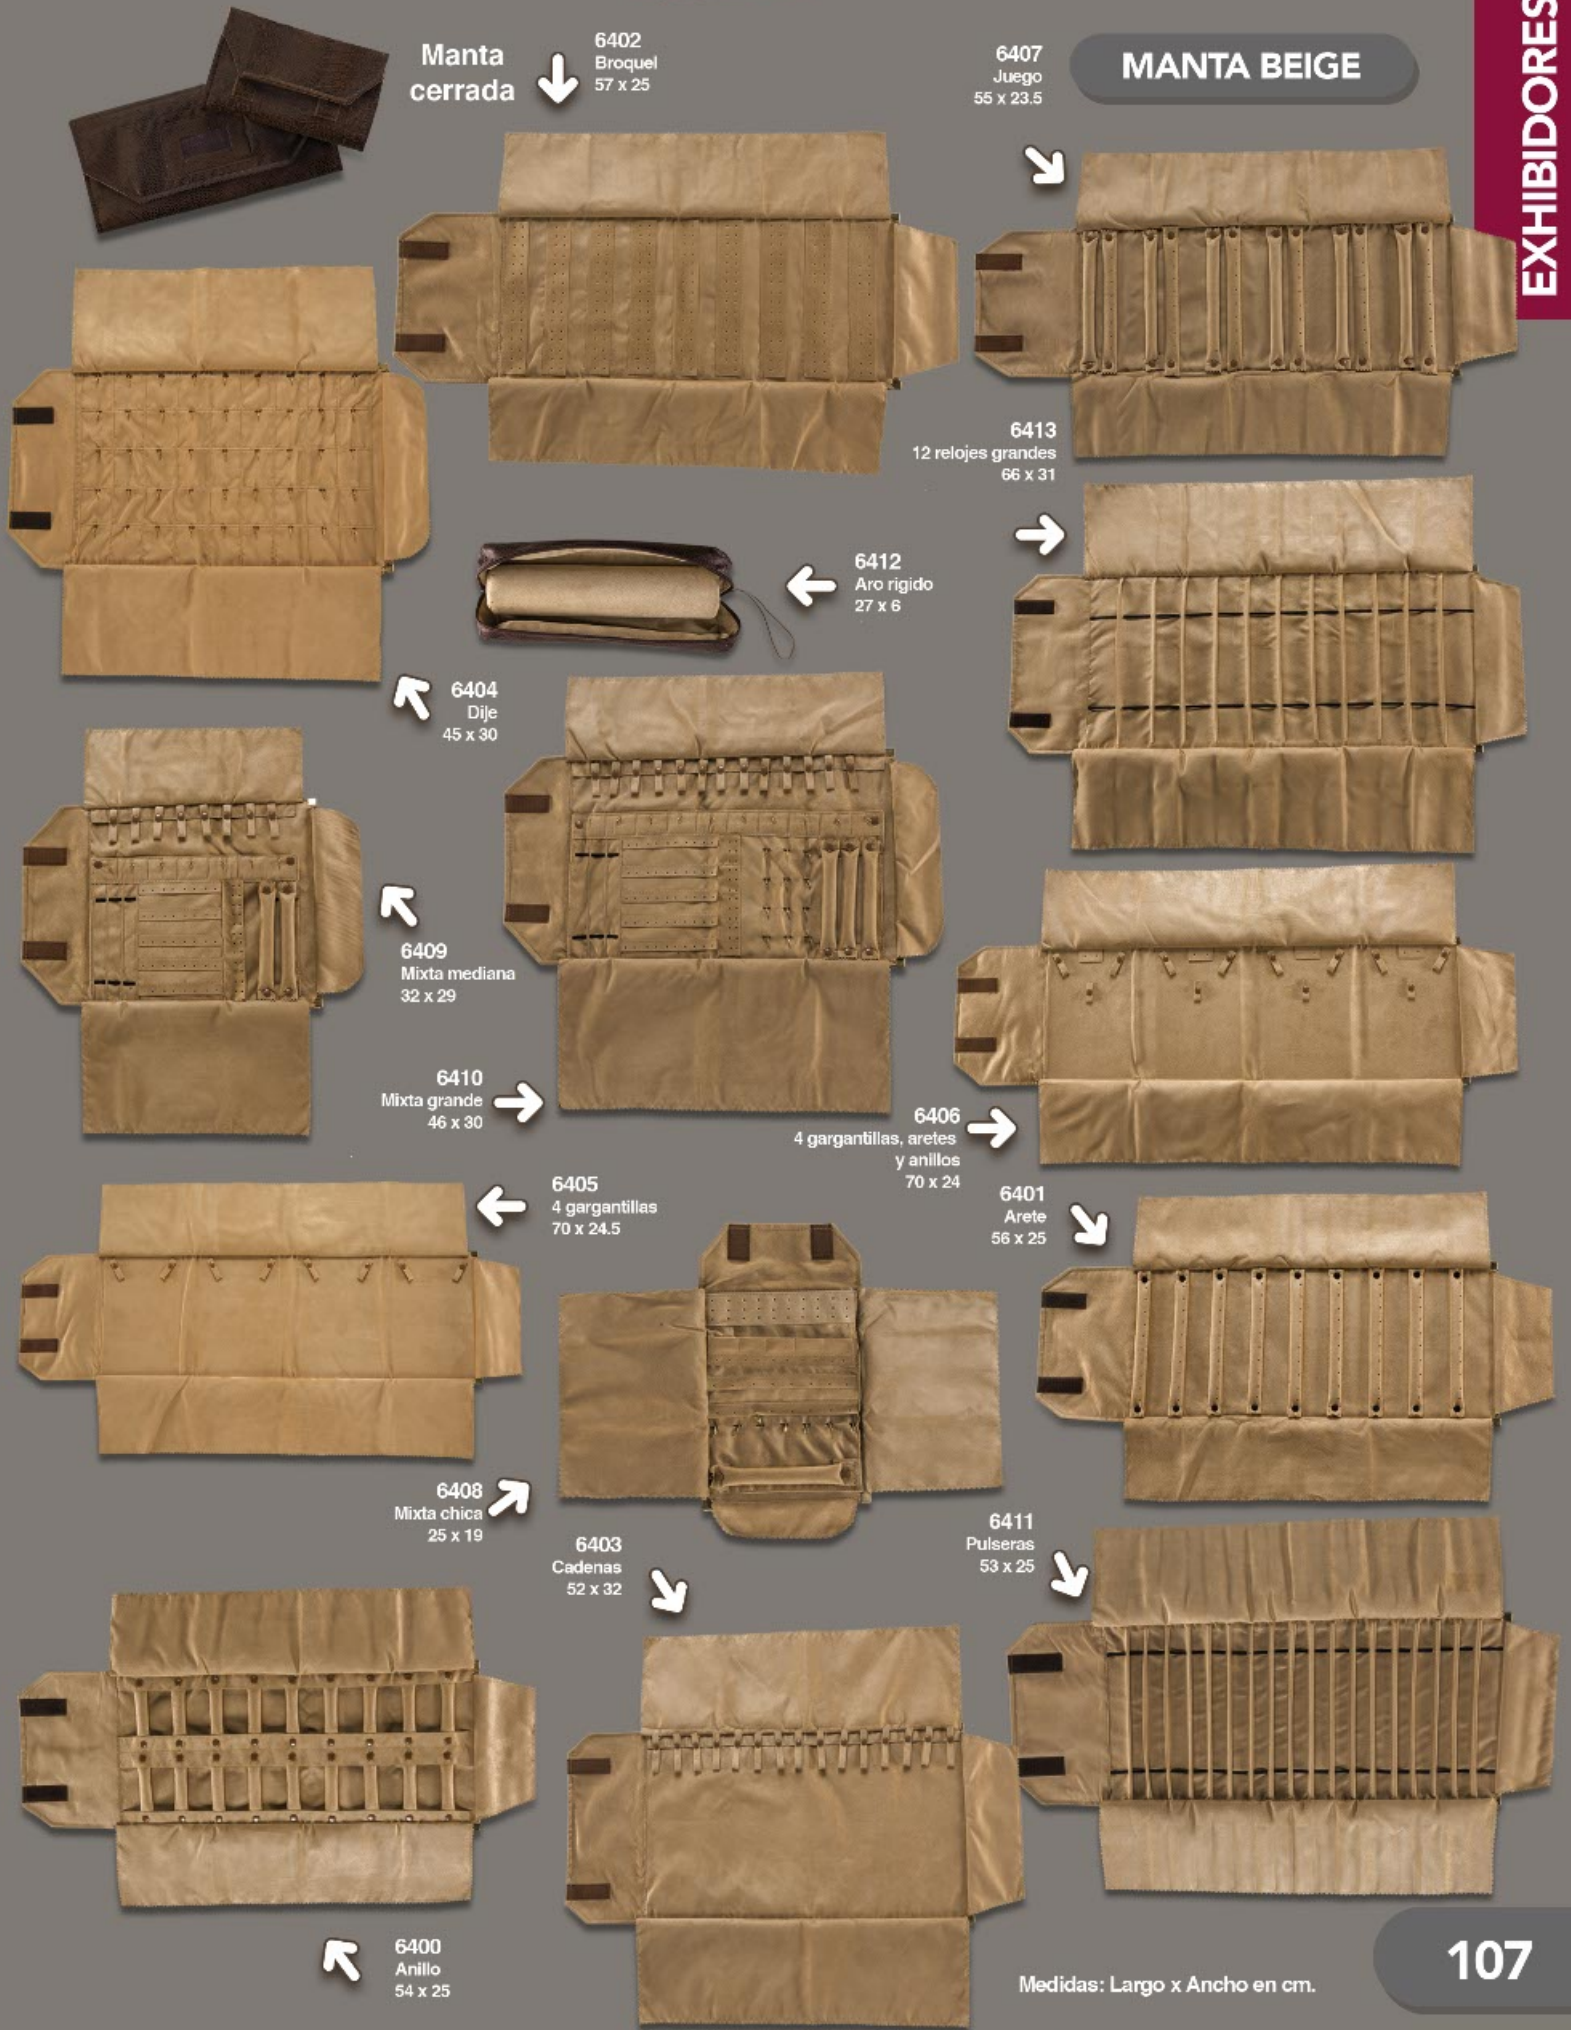

MANTA BEIGE

Manta cerrada
6402 Broquel 57 x 25

6407 Juego 55 x 23.5

6404 Dije 45 x 30

6412 Aro rigido 27 x 6

6409 Mixta mediana 32 x 29

6406 4 gargantillas, aretes y anillos 70 x 24

6410 Mixta grande 46 x 30

6401 Arete 56 x 25

6405 4 gargantillas 70 x 24.5

6408 Mixta chica 25 x 19

6403 Cadenas 52 x 32

6411 Pulseras 53 x 25

6400 Anillo 54 x 25

Medidas: Largo x Ancho en cm.