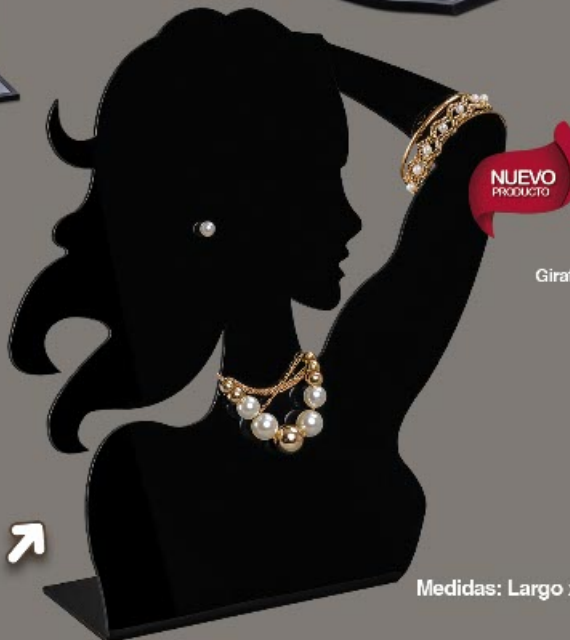

6645
Broqueles vertical
4 x 5.5 x 10

Medidas: Largo x Ancho x Alto en cm.

NUEVO PRODUCTO

NUEVO PRODUCTO