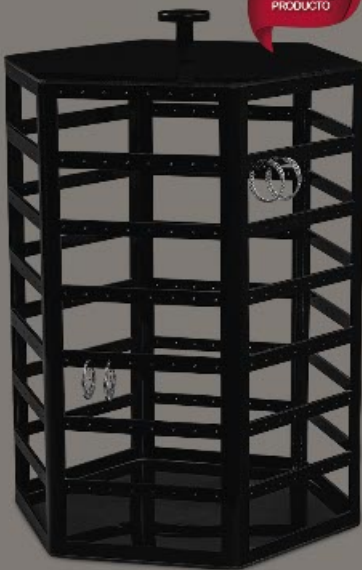

6670
Cuello Corazón
chico
18.5 x 9 x 20.5

6631
18 cadenas
19 x 7.5 x 31

6693
Diije 3 niveles
15 x 6 x 22

6630
18 diije
20 x 6.5 x 20

NUEVO
PRODUCTO

5403
hexagonal
giratorio arete
25 x 29 x 36

6671
Cuello Corazón
grande
22 x 10 x 25