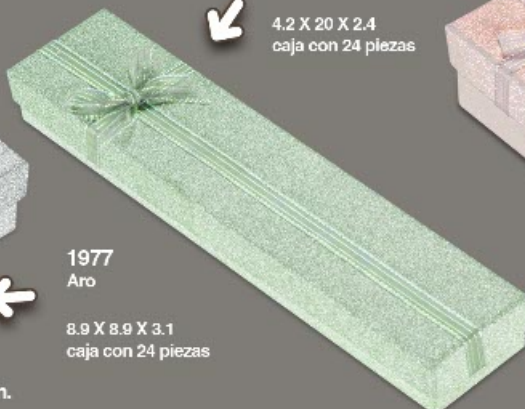

1305
Fashion
Caja con 48 piezas

Caja con 48 piezas
colores surtidos

1976
Collar

13 X 18.9 X 3.7
caja con 12 piezas

CAJA ESTRELLA

6 Colores: plata, dorado, rojo,
verde, nacarado, beige

1977
Aro
8.9 X 8.9 X 3.1
caja con 24 piezas