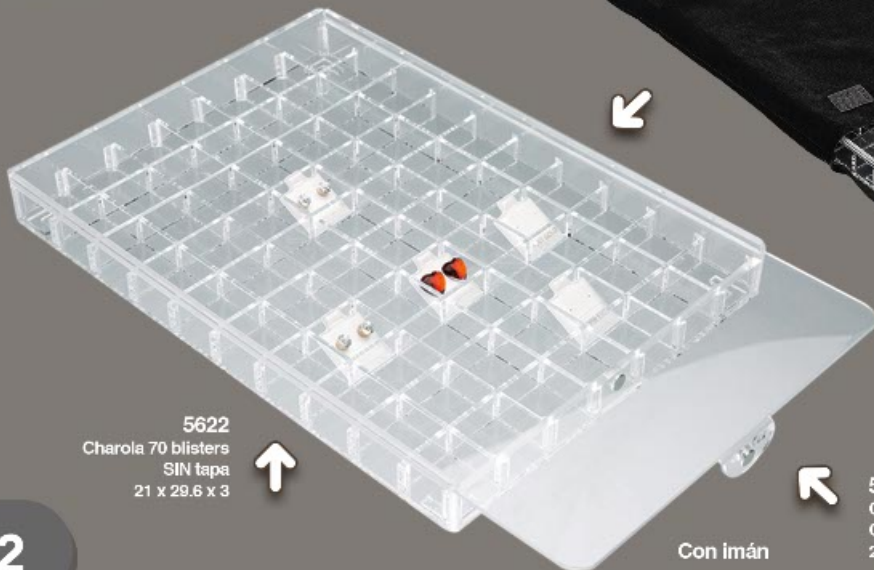

5622
Charola 70 blisters
SIN tapa
21 x 29.6 x 3

Con imán

5628
Charola 70 blisters
CON tapa
21 x 29.6 x 3

3100
Conejo blanco 10k
3 x 3.7 x 0.4
100 piezas

3101
Conejo blanco 14k
3 x 3.7 x 0.4
100 piezas

3102
Conejo blanco plata
3 x 3.7 x 0.4
100 piezas

3103
Conejo blanco liso
3 x 3.7 x 0.4
100 piezas

2516
Funda de terciopelo
grande
26 x 35