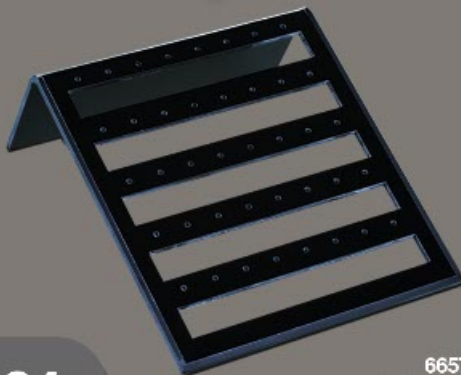

7728
Jugles acostado
14 x 17 x 5

6657
silueta mujer
30 x 8 x 30