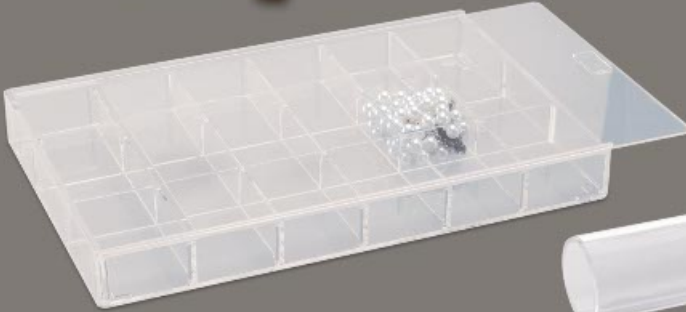

5330
18 Dijes
20 x 7.5 x 20

5338
Esqui pulsera
3.6 x 21 x 3.3

ACRILICO TRANSPARENTE

5543
Charola con 12 divisiones
con tapa
29 x 22 x 4

5545
Charola 18 divisiones
con tapa
34 x 22 x 4

NO INCLUYEN ACCESORIOS