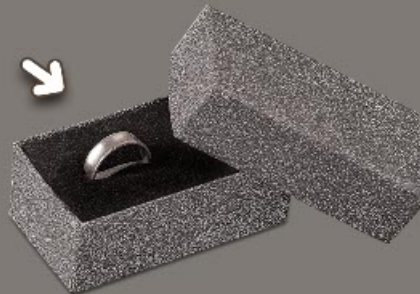

1582 Mediana (aretes, cadena con dije)
8.1 x 6.2 x 2.5

1584 Pulsera
22 x 5 x 2.5

1586 Cuadrada alta (brazalete / reloj)
8.8 x 8.7 x 5.5

1988 Argollas
8 x 4.5 x 3.4

COLOR GRIS OXFORD

clave	descripción
1980	mini
1981	chica
1982	mediana
1983	cuadrada
1984	pulsera
1985	collar
1986	cuadrada alta
1988	argollas