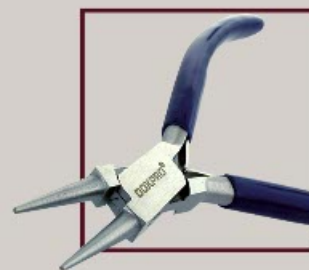

8084
Pinza boca redonda
con muelle acero pulido
130mm.