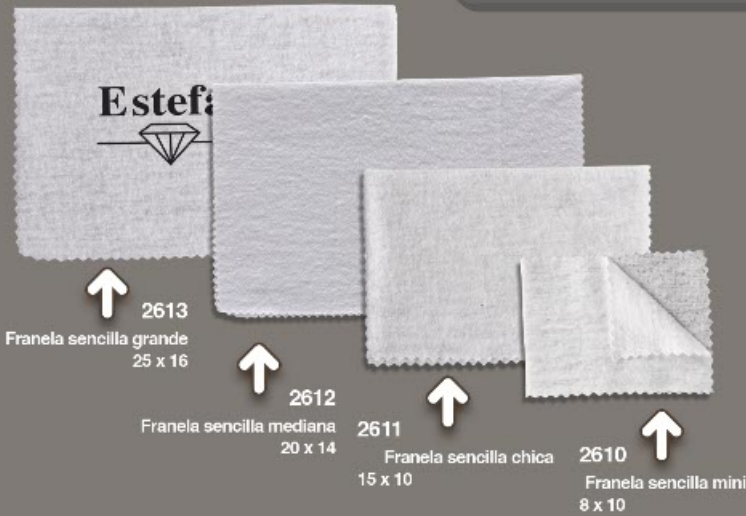

FRANELAS

2637 Paño fino para limpiar plata chico 15.5 x 9.5

Medidas: Largo x Ancho x Alto en cm.