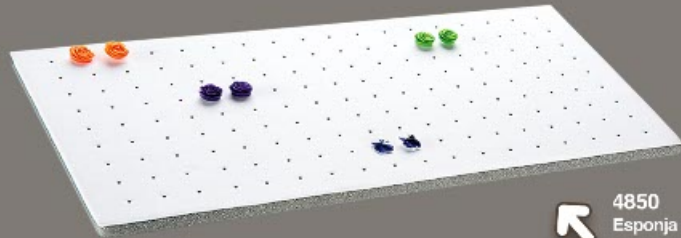

EXHIBIDOR DE METAL

8100
Exhibidor metal
3 niveles giratorio
31 x 31 x 52

8101
Exhibidor metal
4 niveles giratorio
20 x 20 x 65

CHAROLAS Y ESPONJAS FORRADAS

NO INCLUYEN ACCESORIOS

6010
Esponja 72 anillos
Blanca
36 X 19.5