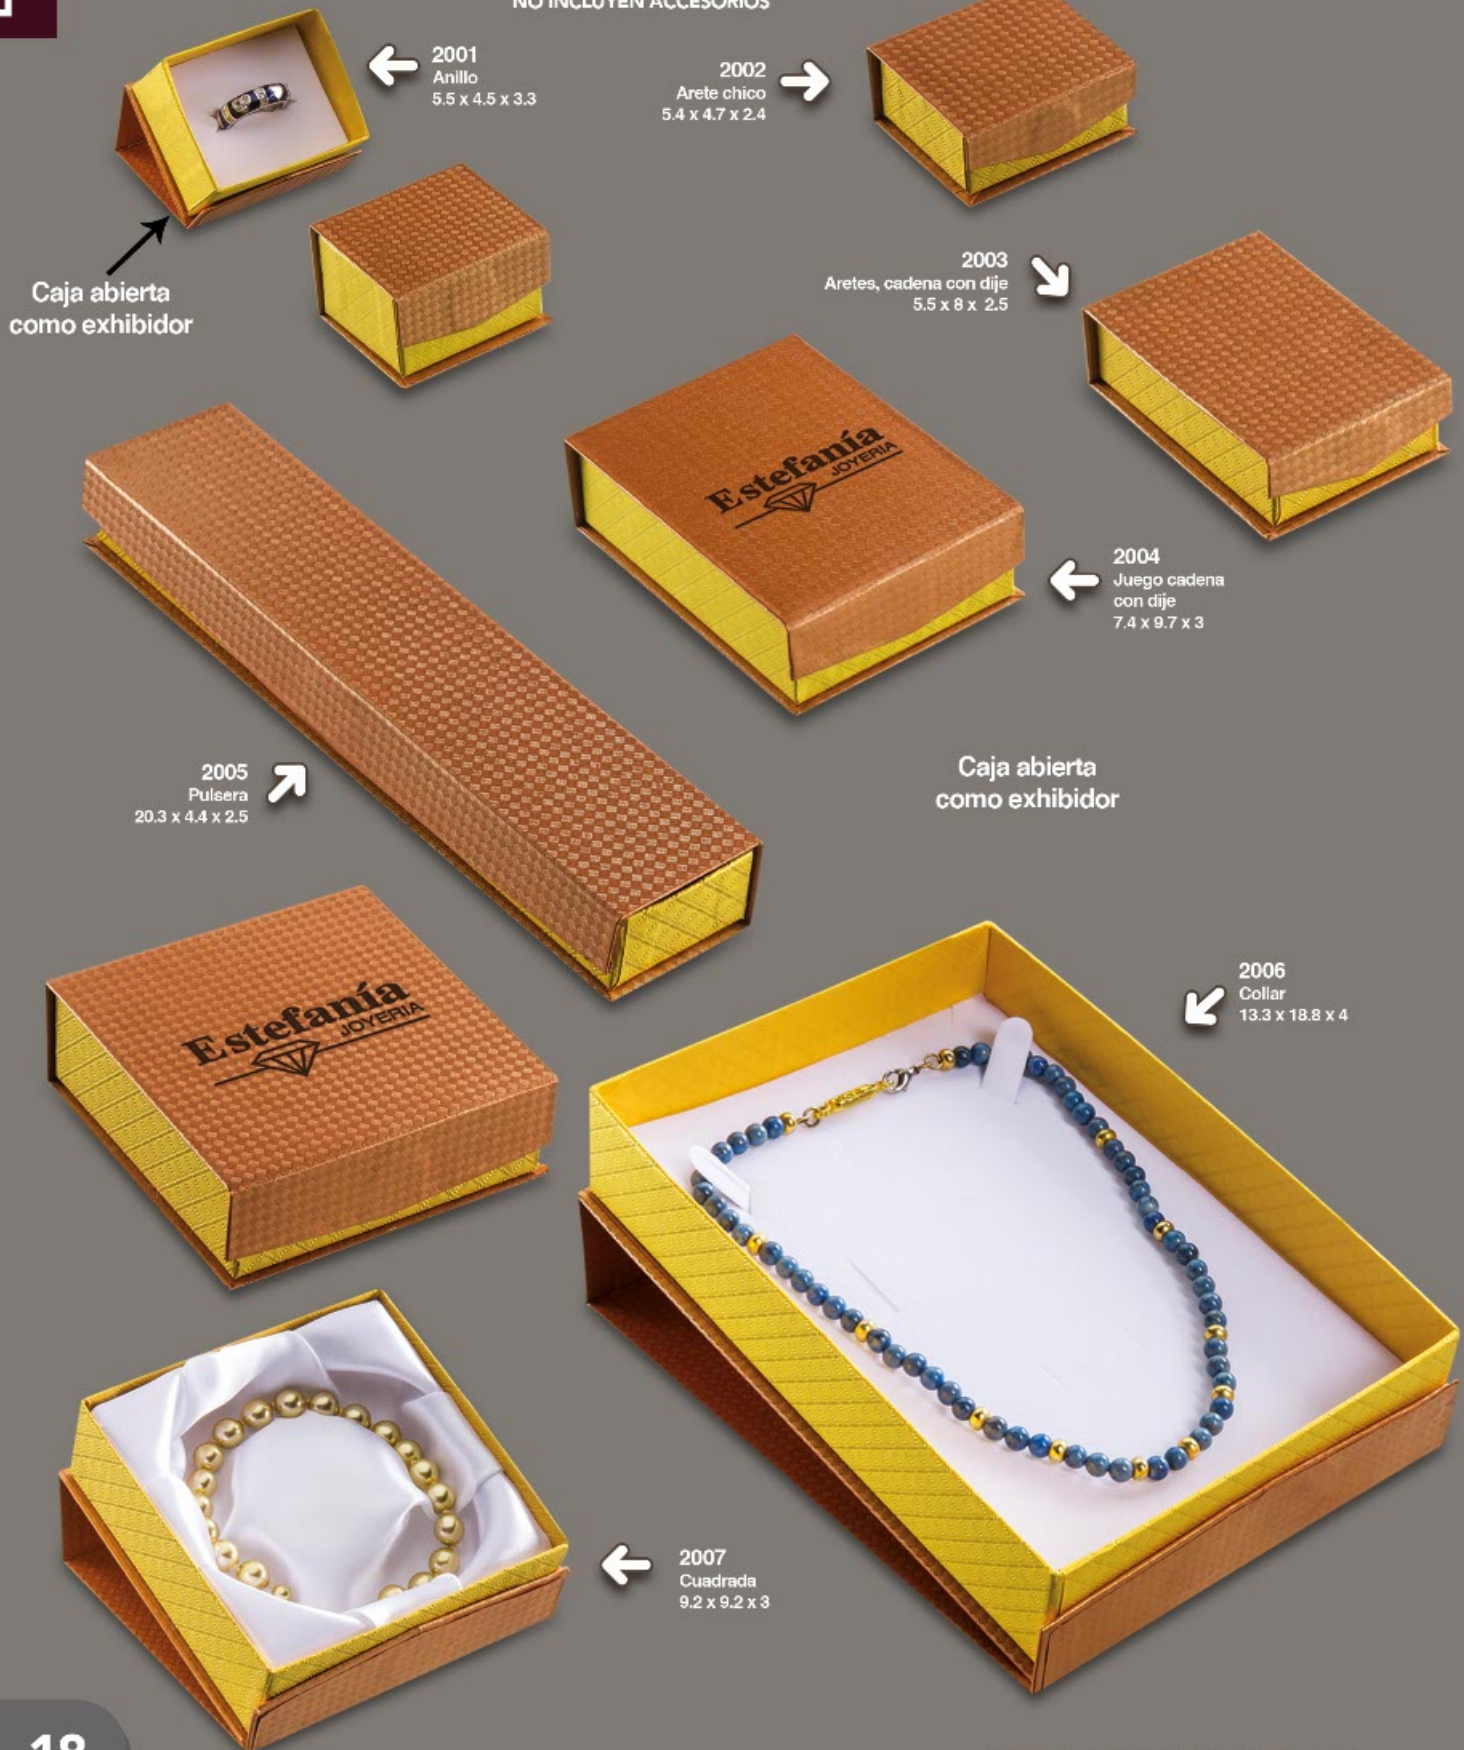

Caja con 48 piezas

1705
Pulsera
4 x 19.8 x 2.5

Caja con 24 piezas

1706
Collar
12.7 x 18.4 x 3.6

Caja con 12 piezas

1704
Juego, cadena con dije
6.8 x 9.4 x 2.9

Caja con 24 piezas

Ocho colores surtidos
por caja

1707
Cuadrada Aro
8.7 x 8.7 x 3

Caja con 24 piezas

Medidas: Largo x Ancho x Alto en cm.

CAJA CON IMAN

COLOR COBRE CON DORADO

NO INCLUYEN ACCESORIOS

CAJA CON MOÑO

COLORES: DORADO Y PLATEADO

Arete chico
4.8 x 4.4 x 2

Aretes / cadena
5 x 7.5 x 2.3

Anillo
5.3 x 4.5 x 3.1

Aro
8.9 x 8.9 x 3

Juego / dije
6.8 x 9.4 x 2.9

Collar
12.7 x 18.4 x 3.6

Pulsera
4 x 19.8 x 2.2

COLOR DORADO