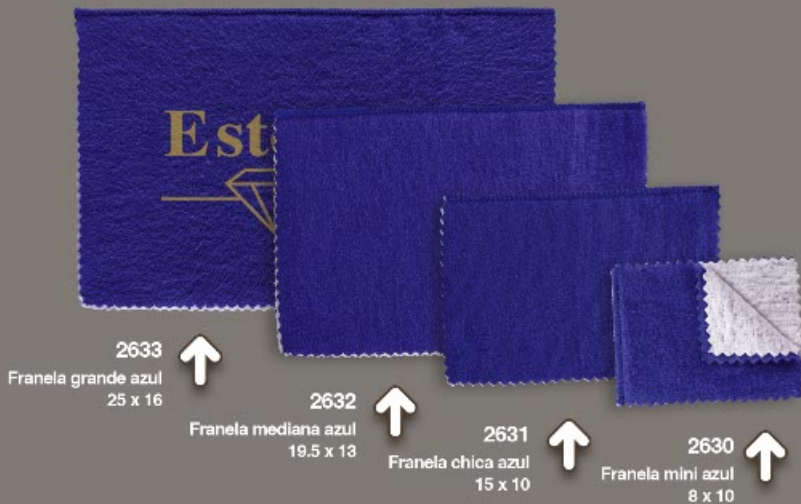

FRANELAS

2637 Paño fino para limpiar plata chico 15.5 x 9.5

Medidas: Largo x Ancho x Alto en cm.