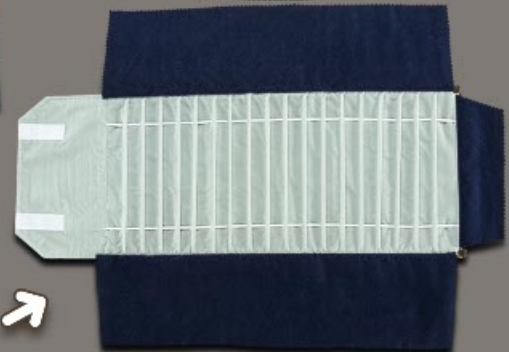

MANTA ITALIA

PRECIO REDUCIDO

Medidas: Largo x Ancho en cm.