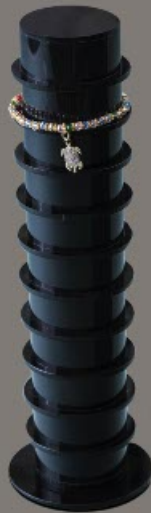

ACRILICO NEGRO

6636
Barra pulseras
25.5 x 8.1 x 11.5

NO INCLUYEN ACCESORIOS

6650
Juego de 3 banquitos
Diametro 5
Altura 6.5, 7.7 y 9.5

5410
Giratorio multinivel
con luz interna LED
23 x 23 x 50.5

7732
Barra vertical 10 pulseras
8 x 8 x 26