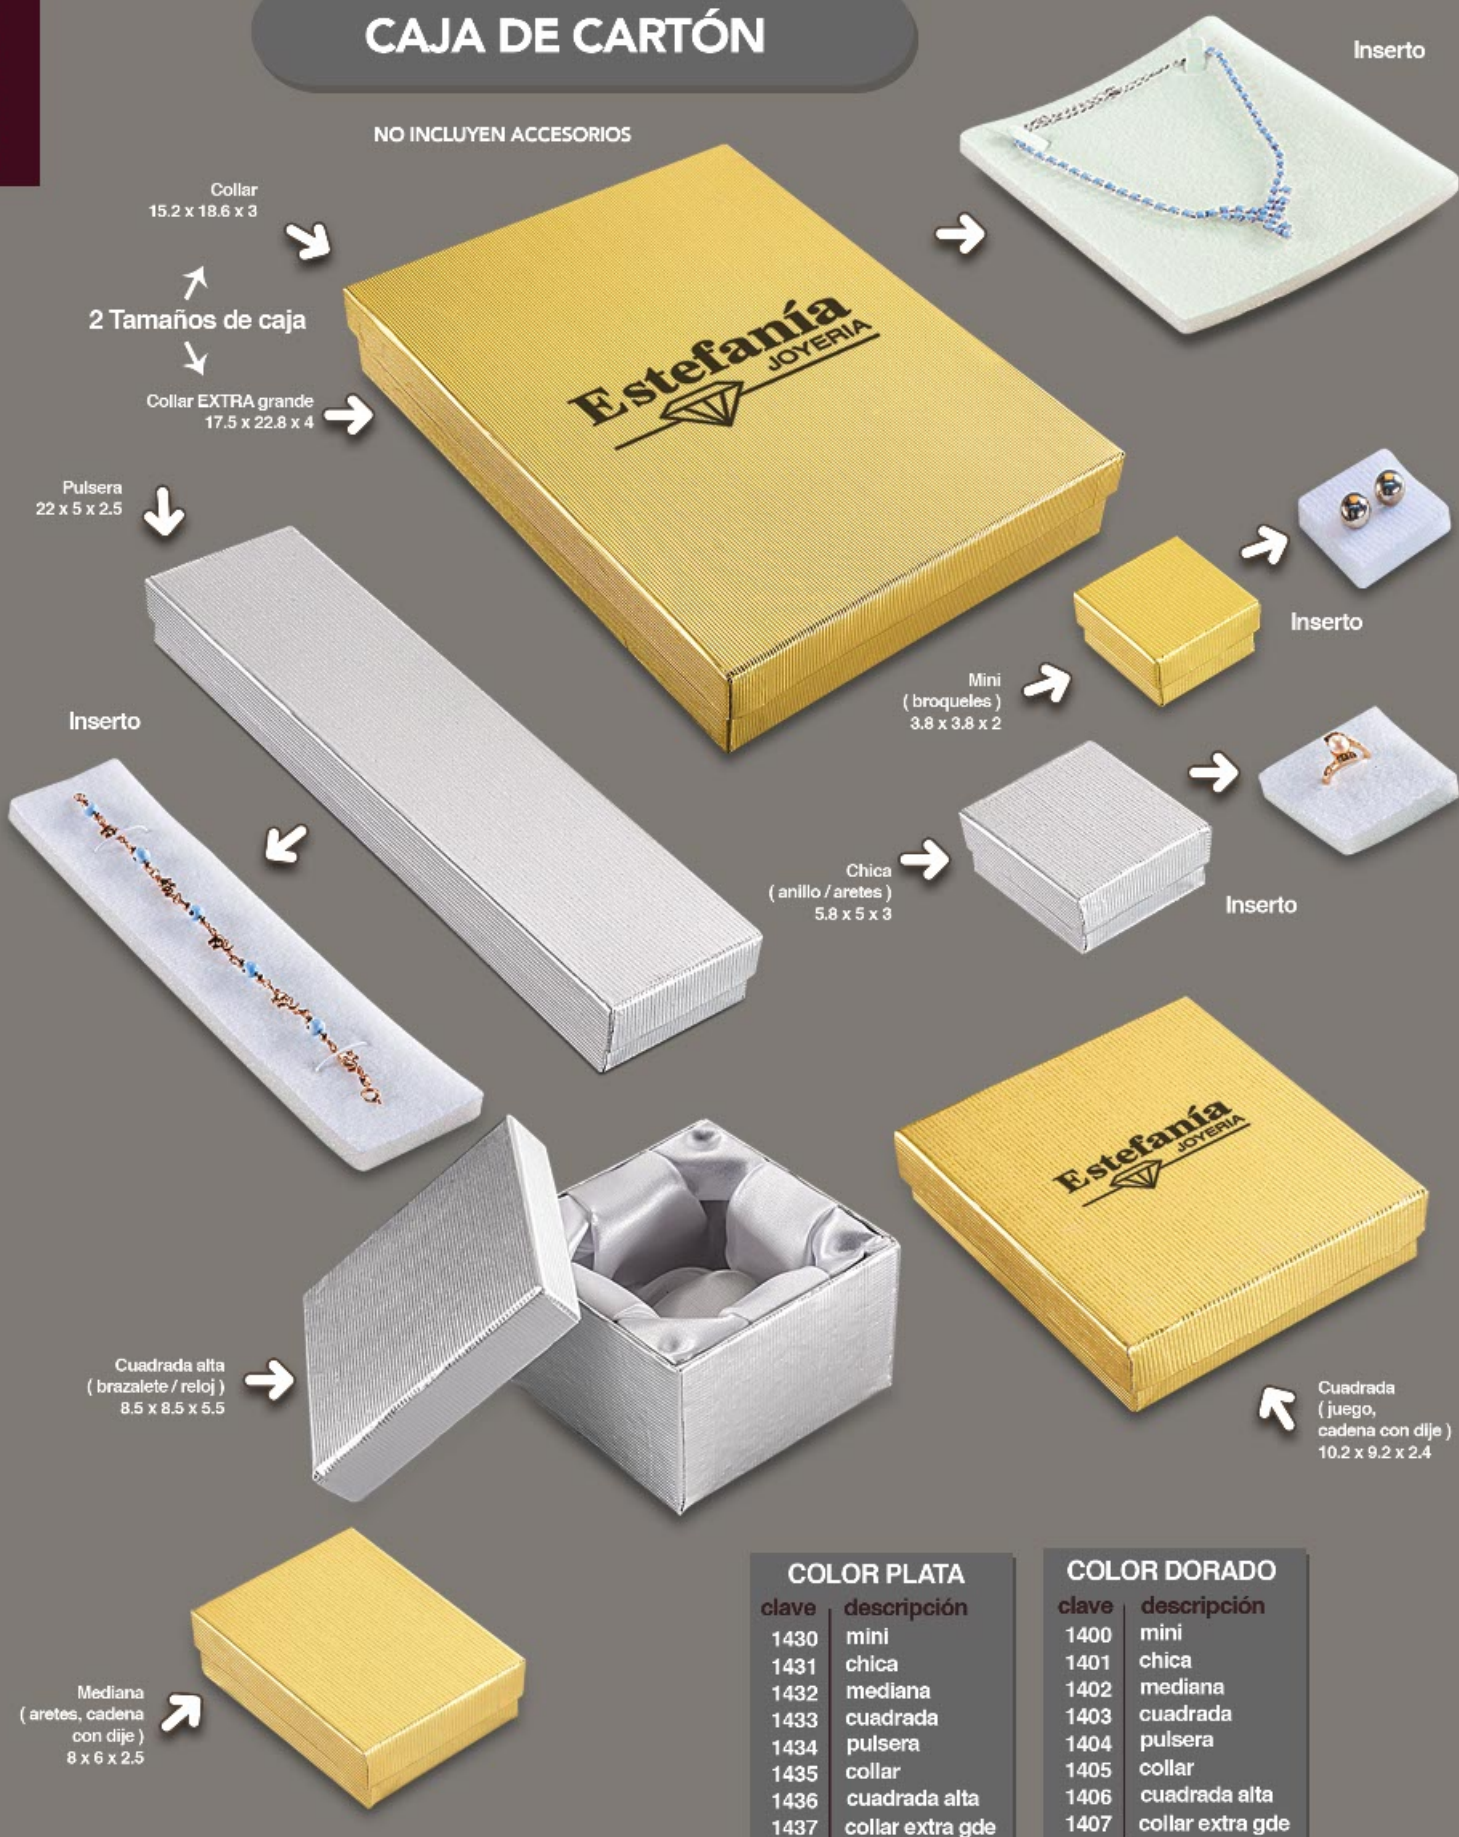

VERDE CLARO

clave	descripción
1510	mini
1511	chica
1514	pulsera
1515	collar

* Haga su pedido en base a color y modelo

Medidas: Largo x Ancho x Alto en cm.

CAJA DE CARTÓN

NO INCLUYEN ACCESORIOS

Collar
15.2 x 18.6 x 3

2 Tamaños de caja

Collar EXTRA grande
17.5 x 22.8 x 4

Pulsera
22 x 5 x 2.5

Inserto

Mini
(broqueles)
3.8 x 3.8 x 2

Inserto

Chica
(anillo / aretes)
5.8 x 5 x 3

Inserto