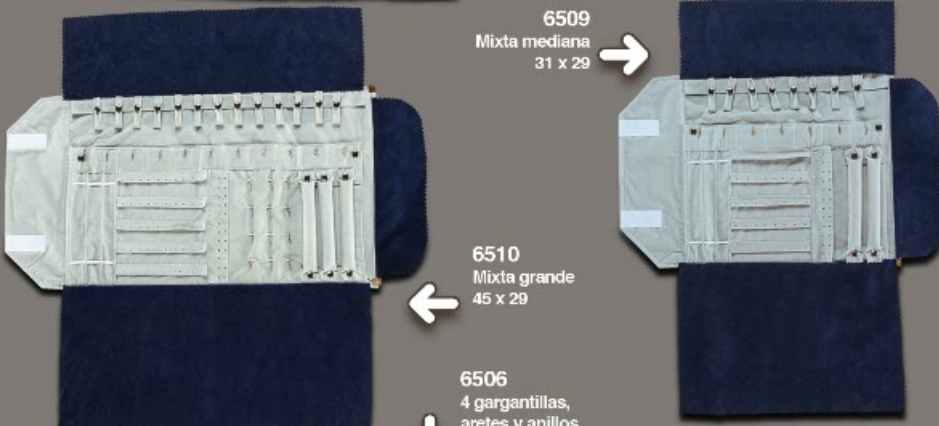

6506
4 gargantillas,
aretes y anillos
71 x 24

6510
Mixta grande
46 x 29