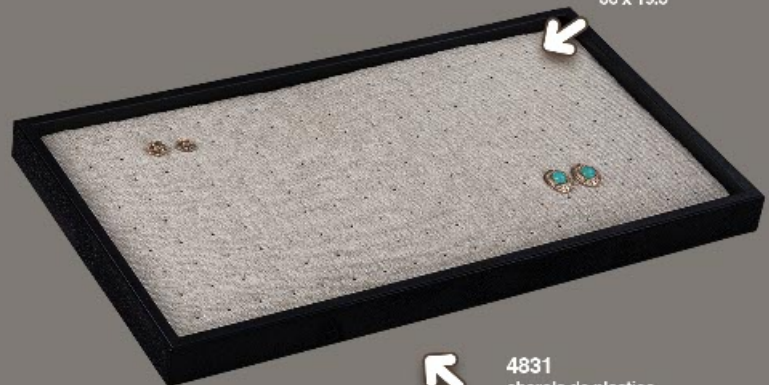

4831
Charola de plástico
sin inserto
38 x 21 x 2.7

4853
Esponja pie
10 anillos
7 x 19 x 1.5

4822
Esponja 72 anillos
36 x 19.5

4832
Esponja 12
pulseras
36 x 19.5

4833
Esponja 12 cadenas
36 x 19.5

4834
Esponja 81 pares
de broqueles
36 x 19.5

Medidas: Largo x Ancho x Alto en cm.

ESPONJAS DELUX

NUEVOS PRODUCTOS

NO INCLUYEN ACCESORIOS

4857
72 anillos
36 x 19.5

4859
12 pulseras
36 x 19.5

4858
12 cadenas
36 x 19.5

4856
81 pares de broques
36 x 19.5