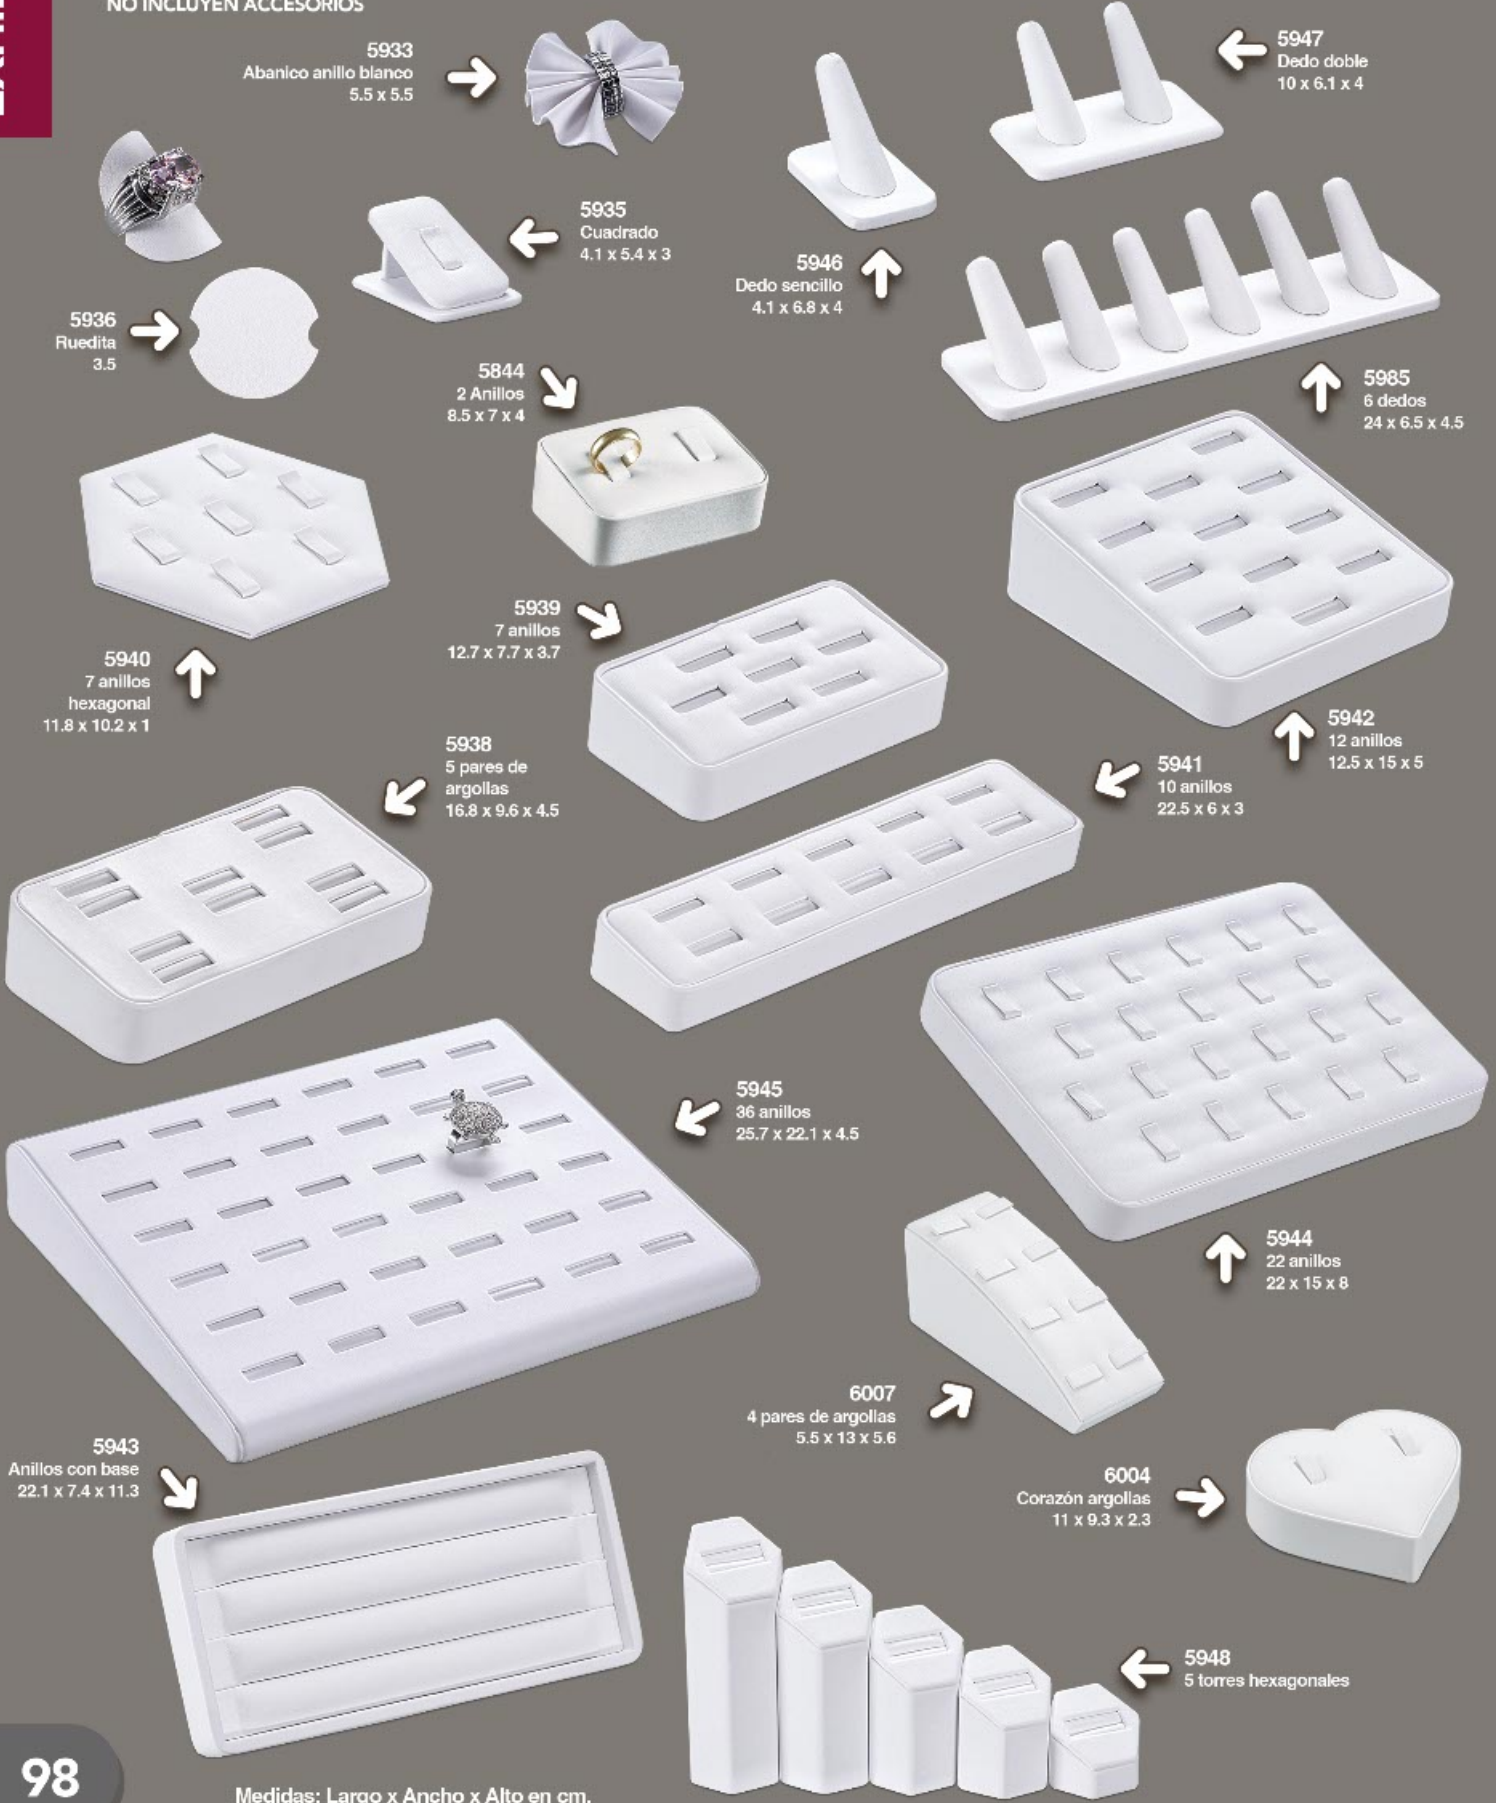

5995
Cuello grande
fashion
21 x 18 x 41

5986
Cuello elegante chico
15 x 12 x 18

5987
Cuello elegante mediano
21 x 14 x 26

5989
Cuello elegante grande
con aretes y anillos
25 x 14.5 x 38

5988
Cuello elegante grande
25 x 14.5 x 38

5992
Cuello escalera
22 x 11 x 28

5903
Reloj, pulsera, anillo
8 x 8 x 4

6014
Almohada doble
17 x 8 x 5

5835
Barra delgada
20 x 8 x 12.5

5901
Pulsera sencilla
4 x 21.5 x 3.5

5907
Barra
pulseras
25 x 5.2 x 12.3

5908
Barra ovalada
22.8 x 6.5 x 9.2

Medidas: Largo x Ancho x Alto en cm.

EXHIBIDOR IMITACION PIEL

COLOR: BLANCO

NO INCLUYEN ACCESORIOS

5933
Abanico anillo blanco
5.5 x 5.5

5946
Dedo sencillo
4.1 x 6.8 x 4

5947
Dedo doble
10 x 6.1 x 4