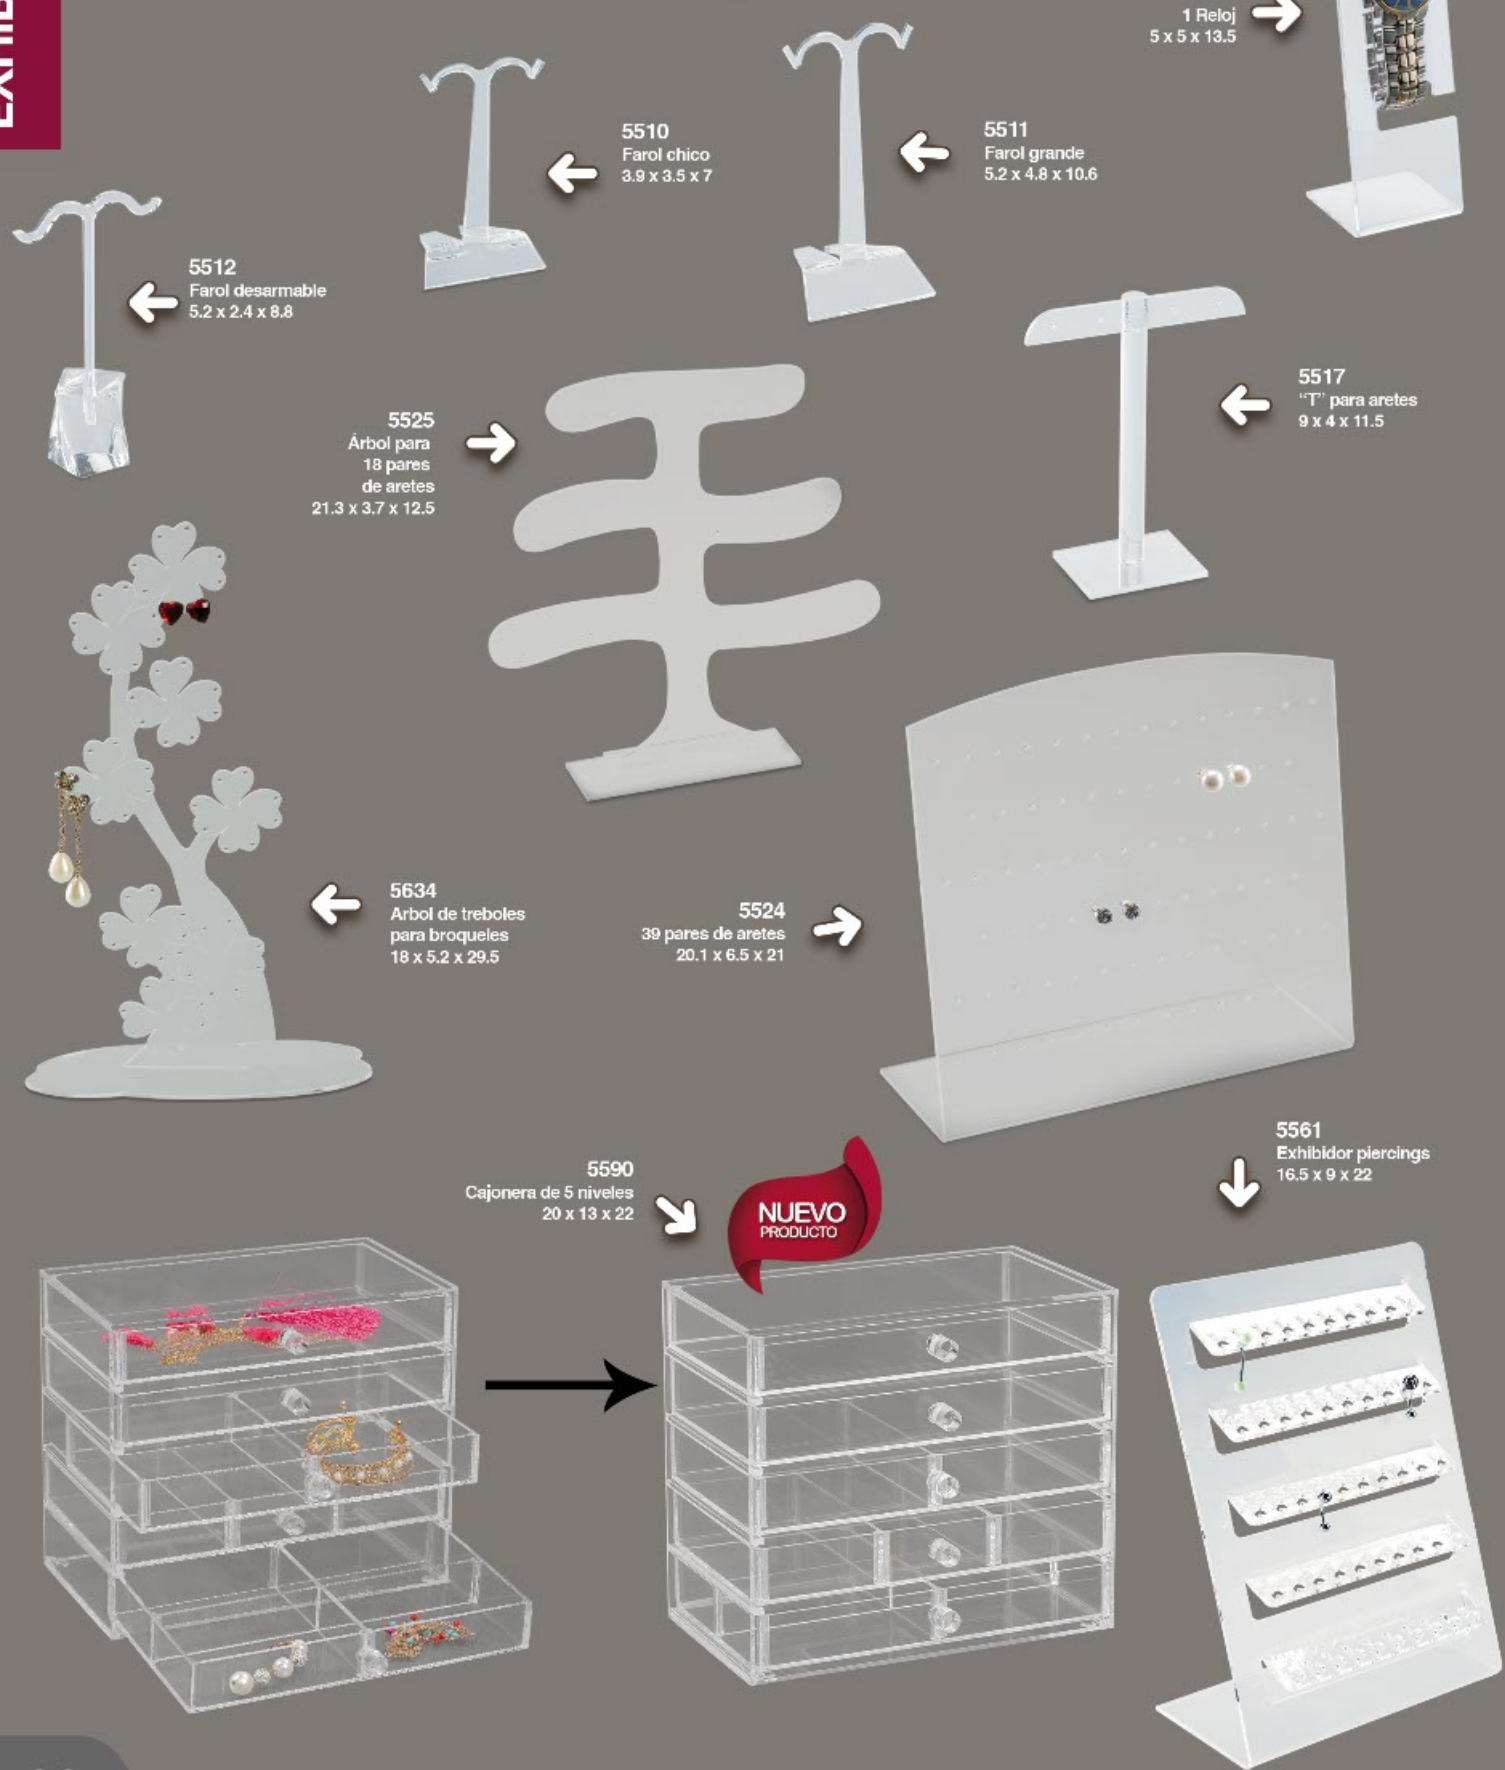

5537
Barra doble
25.5 x 14 x 12

5527
Cadenas
25 x 9 x 31

5535
Barra delgada
25.5 x 6 x 15

5633
Tres barras
desmontables
para pulsera
22.5 x 11.5 x 20

5379
Exhibidor 5 lentes
16.2 x 12.4 x 29.9

5536
Barra pulseiras
25.7 x 4.8 x 9

5530
18 Dijes
20 x 6.8 x 20

5549
Juego de 3
mesas grandes
diametro: 12
altura: 7, 10.5 y 13.5

5550
Juego de 3 banquitos
diametro 5
altura 6.5, 7.7 y 9.5

5534
Base para 15 anillos
16.5 x 13 x 6

5532
Base chica
15 x 13 x 5.5

5528
Cadena con dije
y aretes
11.2 x 4.7 x 11.9

5367
Grapa anillo
multiplos de 50 piezas

5551
Caracol 8 anillos
8 x 14 x 13

5539
Domo pulseras
21.5 x 15 x 6

5533
Base grande
18.5 x 18 x 8.5

NO INCLUYEN ACCESORIOS

Medidas: Largo x Ancho x Alto en cm.

ACRILICO TRANSPARENTE

NO INCLUYEN ACCESORIOS
NI RELOJERIA

5540
1 Reloj
5 x 5 x 13.5

5510
Farol chico
3.9 x 3.5 x 7

5511
Farol grande
5.2 x 4.8 x 10.6

5512
Farol desarmable
5.2 x 2.4 x 6.8