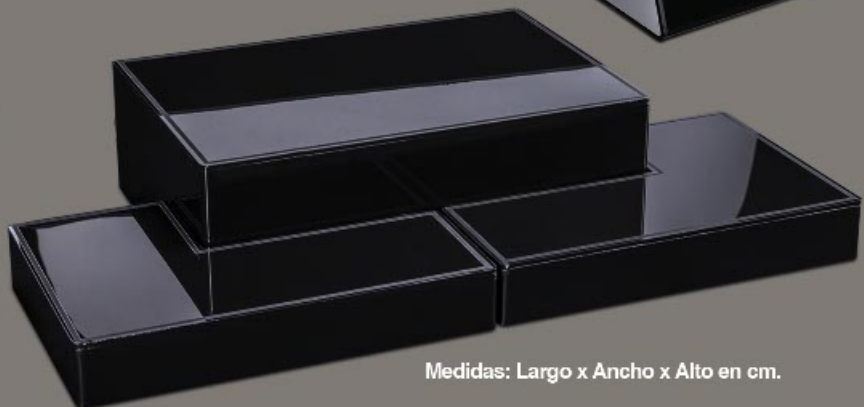

ACRILICO NEGRO

NO INCLUYEN ACCESORIOS

6670
Cuello Corazón
chico
18.5 x 9 x 20.5

NUEVO
PRODUCTO

Medidas: Largo x Ancho x Alto en cm.