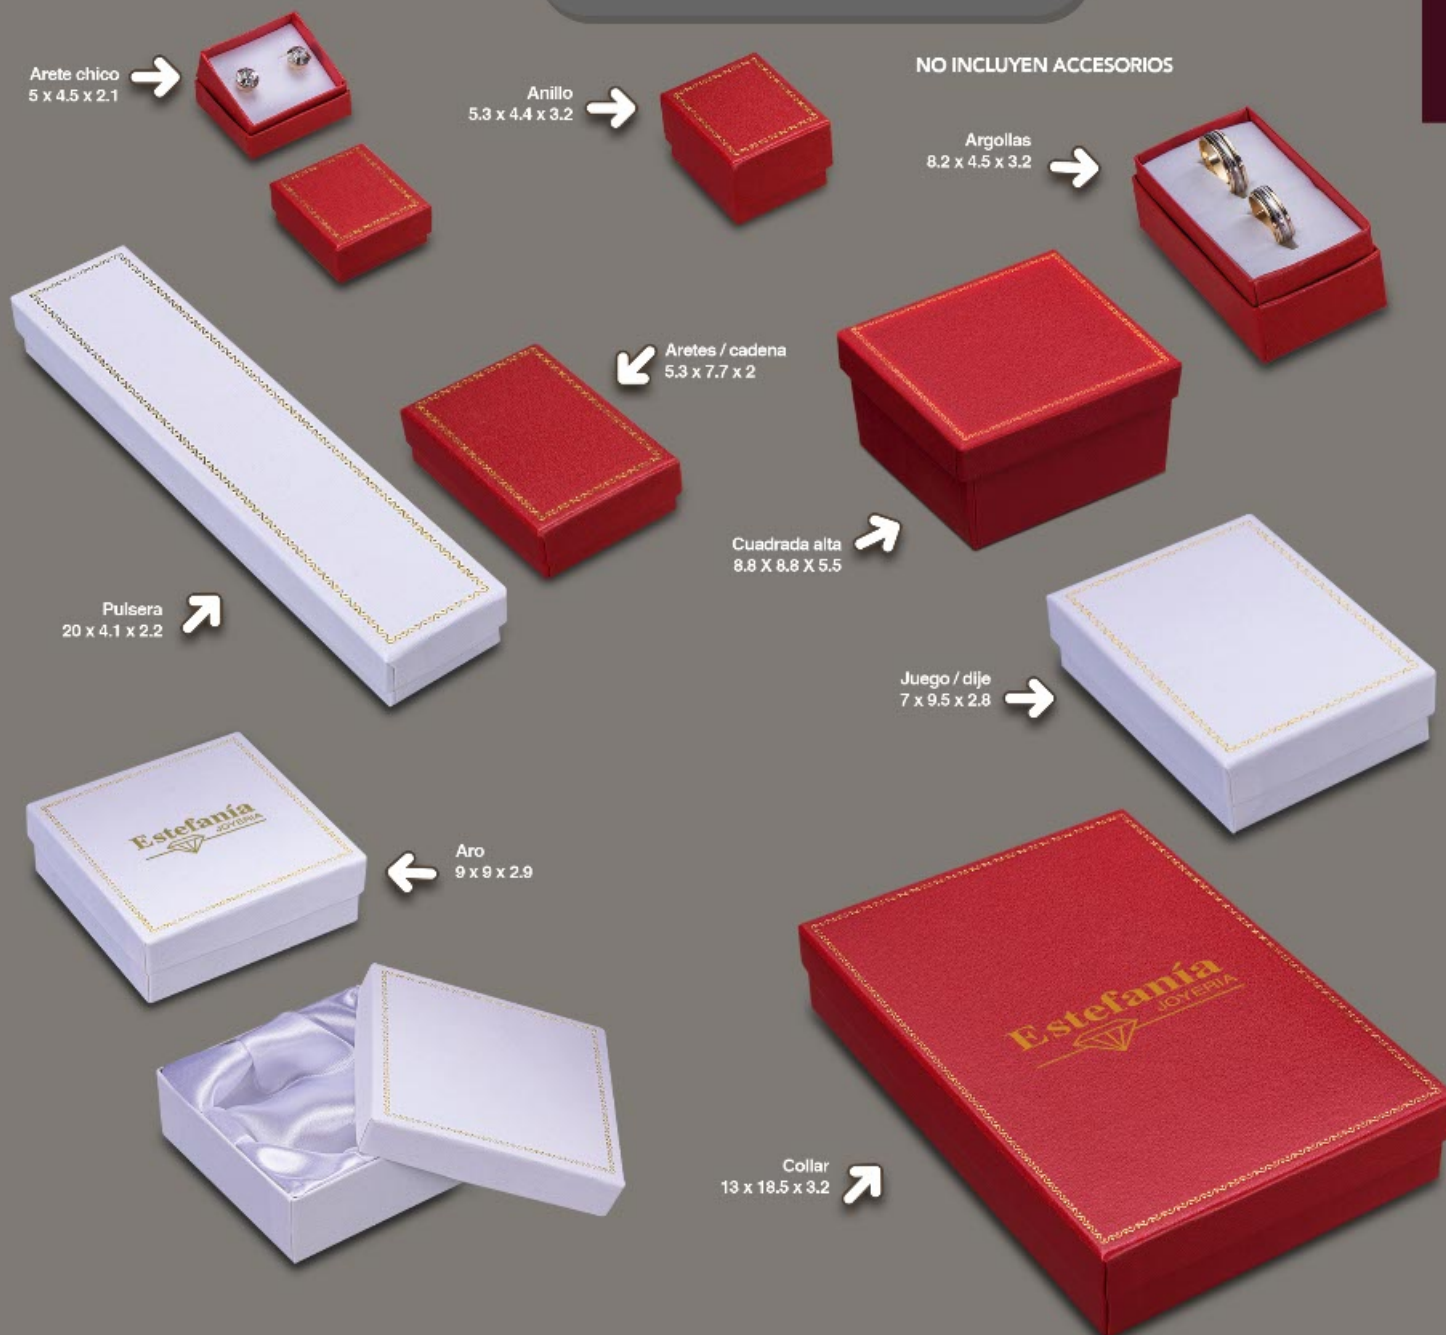

2 Tamaños de caja

Collar EXTRA grande
17.5 x 22.8 x 4

Pulsera
22 x 5 x 2.5

Inserto

Mini
(broqueles)
3.8 x 3.8 x 2

Inserto

Chica
(anillo / aretes)
5.8 x 5 x 3

Inserto

Cuadrada alta
(brazalete / reloj)
8.5 x 8.5 x 5.5

Cuadrada
(juego,
cadena con dije)
10.2 x 9.2 x 2.4

Mediana
(aretes, cadena
con dije)
8 x 6 x 2.5

COLOR PLATA	
clave	descripción
1430	mini
1431	chica
1432	mediana
1433	cuadrada
1434	pulsera
1435	collar
1436	cuadrada alta
1437	collar extra gde

COLOR DORADO	
clave	descripción
1400	mini
1401	chica
1402	mediana
1403	cuadrada
1404	pulsera
1405	collar
1406	cuadrada alta
1407	collar extra gde

CARTE CARTÓN

* Haga su pedido en base a color y modelo

COLOR ROJO

clave	descripción
2201	anillo
2202	arete chico
2203	aretes / cadena
2204	juego / dije
2205	pulsera
2206	collar
2207	aro
2208	argollas
2210	onza 40 mm
2211	cuadrada alta

COLOR BLANCO

clave	descripción
2251	anillo
2252	arete chico
2253	aretes / cadena
2254	juego / dije
2255	pulsera
2256	collar
2257	aro
2258	argollas
2261	cuadrada alta