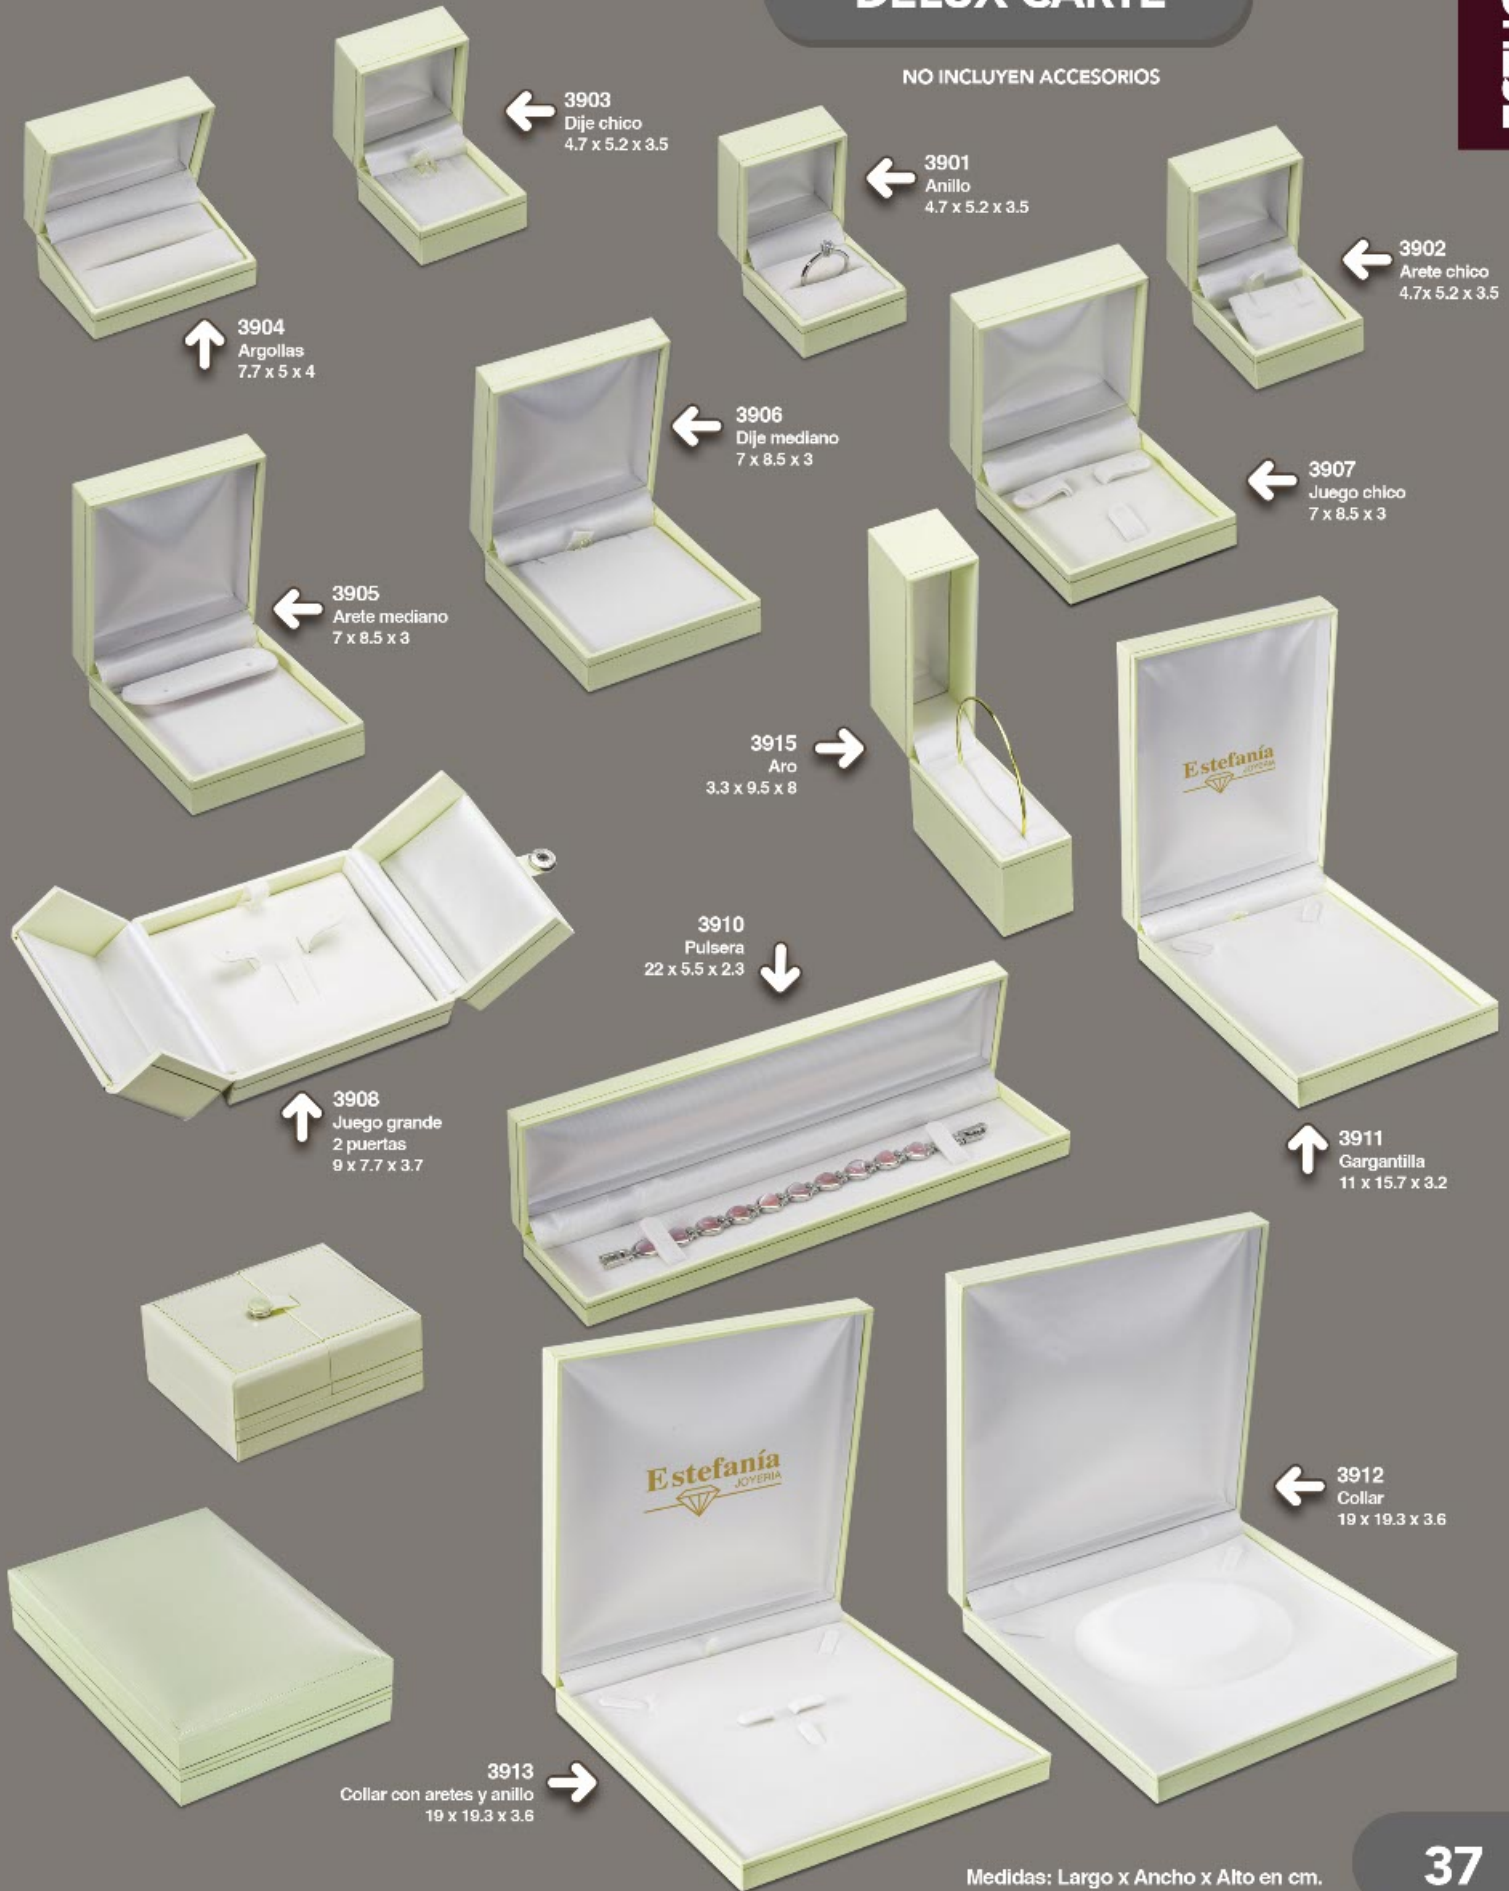

3757
Juego chico
6.9 x 8.4 x 3.3

3758
Juego grande
2 puertas
9 x 7.7 x 3.9

3759
Reloj
6.4 x 9.4 x 7

3765
Aro
3.3 x 9.5 x 8

3761
Gargantilla
11.1 x 15.9 x 3.5

3763
Collar con
aretes y anillo
19 x 19.3 x 3.6

3762
Collar
19 x 19.3 x 3.6

3760
Pulsera
21.8 x 5.6 x 2.5

3764
Collar dos puertas
14.6 x 20.8 x 3.2

COLOR: MARFIL

DELUX CARTE

NO INCLUYEN ACCESORIOS

3904
Argollas
7.7 x 5 x 4

3903
Dije chico
4.7 x 5.2 x 3.5

3908
Juego grande
2 puertas
9 x 7.7 x 3.7

3911
Gargantilla
11 x 15.7 x 3.2

Estefanía
JOYERIA

3912
Collar
19 x 19.3 x 3.6

3913
Collar con aretes y anillo
19 x 19.3 x 3.6

Medidas: Largo x Ancho x Alto en cm.