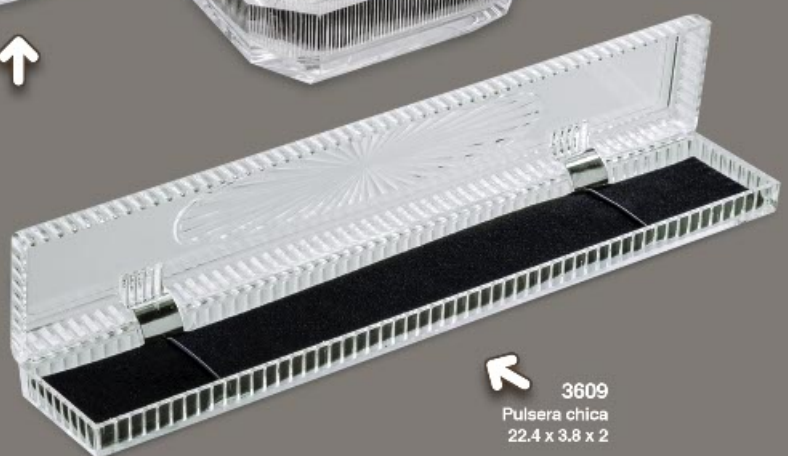

3602
Anillo cuadrado
4.8 x 4.8 x 4.7

3605
Argollas
6.5 x 4.6 x 5

3601
Anillo / Broqueles
4.5 x 4.5 x 4.5

3609
Pulsera chica
22.4 x 3.8 x 2

ESTUCHE FLOCK

NO INCLUYEN ACCESORIOS

NUEVA LINEA

COLOR NEGRO