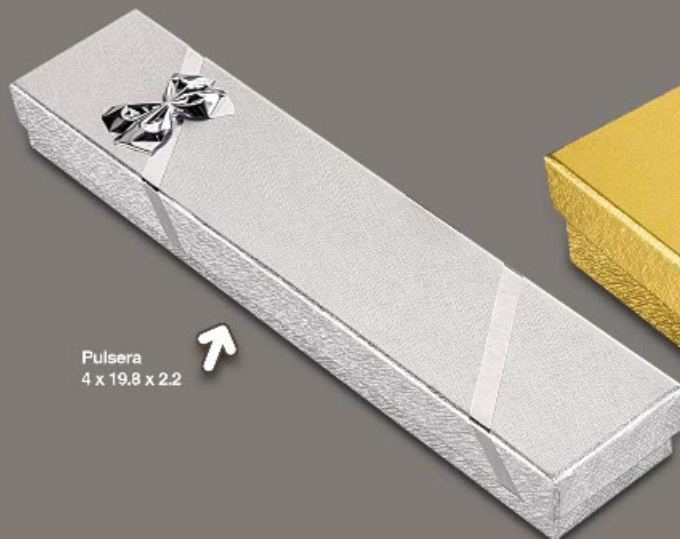

Arete chico
4.8 x 4.4 x 2

Aretes / cadena
5 x 7.5 x 2.3

Anillo
5.3 x 4.5 x 3.1

Aro
8.9 x 8.9 x 3

Juego / dije
6.8 x 9.4 x 2.9

Collar
12.7 x 18.4 x 3.6

Pulsera
4 x 19.8 x 2.2

COLOR DORADO

clave	descripción
1801	anillo
1802	arete chico
1803	aretes / cadena
1804	juego / dije
1805	pulsera
1806	collar
1807	aro

COLOR PLATA

clave	descripción
1811	anillo
1812	arete chico
1813	aretes / cadena
1814	juego / dije
1815	pulsera
1816	collar
1817	aro