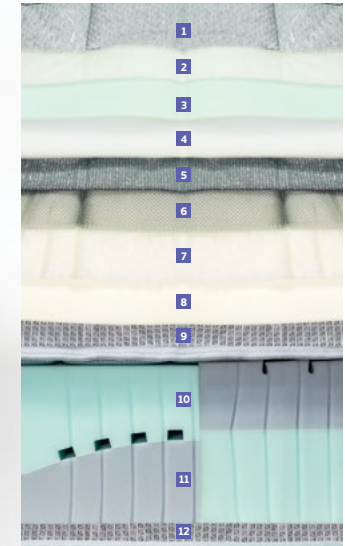

- Irritable
- Malhumorado
- Desconcentrado
- Miserable todo el día
- Y su cuerpo no podrá restaurarse o rejuvenecerse adecuadamente.

¿AL LEVANTARSE EN LA MAÑANA SE SIENTE A VECES...

- Tieso y dolorido
- Cansado e irritable
- Congestionado
- Con los ojos irritados?

ENTONCES, PUEDE QUE EL SISTEMA PARA DORMIR ULTRA TECH™ SILVER COLLECTION "PLUS" SEA LA RESPUESTA.

EL SISTEMA PARA DORMIR ULTRA TECH™ SILVER COLLECTION "PLUS" CON 12 CAPAS ES EL SISTEMA PARA DORMIR MÁS AVANZADO EN EL MUNDO.