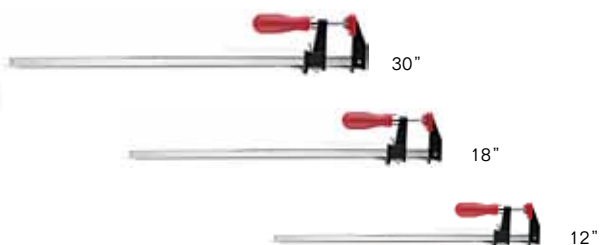

AHORRA 12%

\$14⁰⁰
Precio Regular \$16.00

NAVAJA RETRACTIL PLEGABLE C/SEGURO

T 7971 • 11643

AHORRA 21%

\$89⁰⁰
Precio Regular \$112.00

PRENSAS DE BARRA AJUSTABLE

Clave	Código	Med.	PRECIO REGULAR	PRECIO PROMO	AHORRA
KN 9458	10675	12"	\$179.00	\$124.00	31%
KN 9460	10676	18"	\$202.00	\$139.00	31%
KN 9464	10678	30"	\$242.00	\$169.00	30%