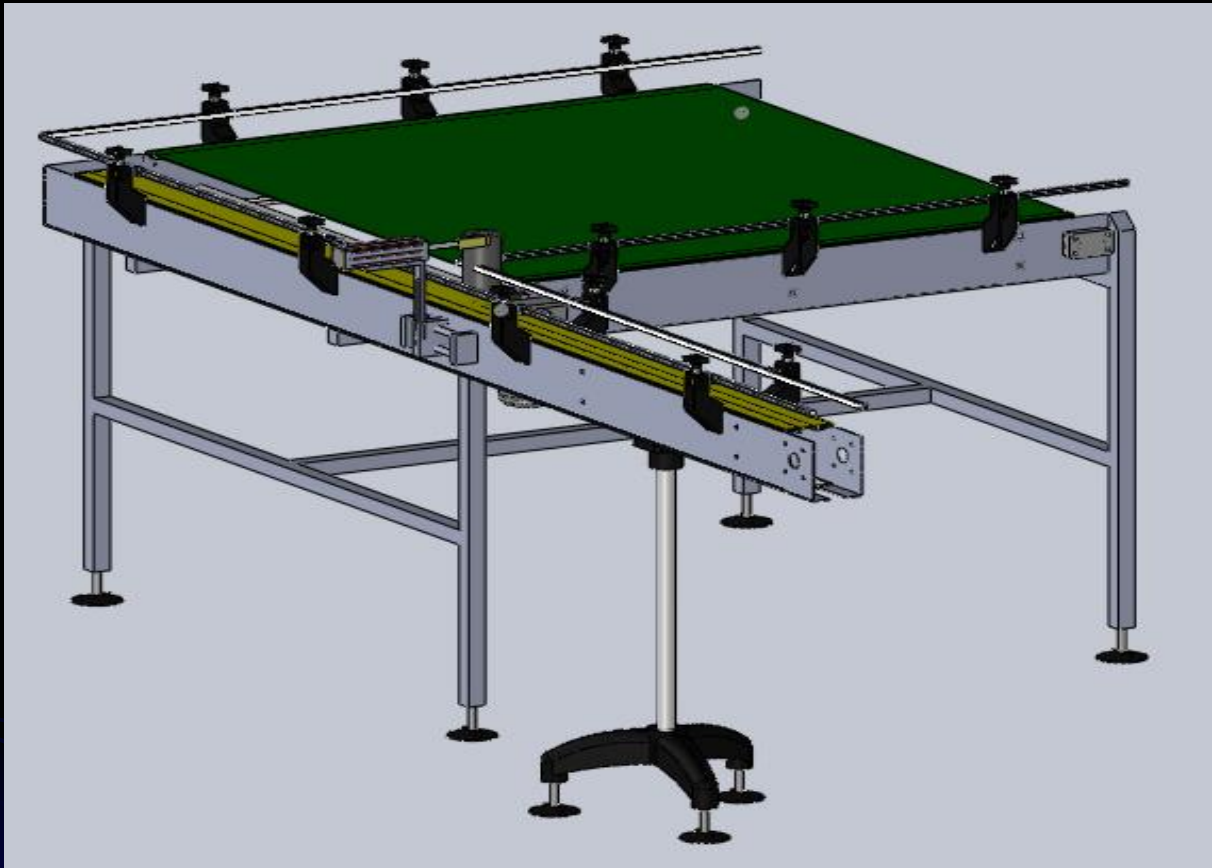

pdfMachine by Broadgun Software

pdfMachine es una aplicación que genera fácilmente archivos PDF de alta calidad.

¡Obtenga su copia!

MESAS DE ALIMENTACIÓN LINEALES Y CIRCULARES

Este modelo sirve para alimentar en forma automática o semiautomática el producto hacia el primer equipo de la línea, sirve para todo tipo de envase cilíndrico, cuadrado, etc.; entiéndase de diferentes diámetros, la velocidad depende de la velocidad de la etiquetadora o bien del equipo siguiente, así mismo se fabrican otro tipo de mesas de alimentación lineales para todo tipo de producto, las llamadas inteligentes, consta de una mesa para depositar el producto, una banda para alimentar el producto y un