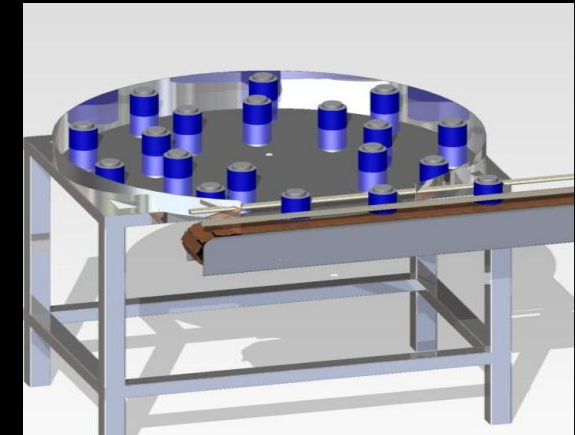

pdfMachine by Broadgun Software

pdfMachine es una aplicación que genera fácilmente archivos PDF de alta calidad.

¡Obtenga su copia!

MESAS DE ALIMENTACIÓN LINEALES Y CIRCULARES

Este modelo sirve para alimentar en forma automática o semiautomática el producto hacia el primer equipo de la línea, sirve para todo tipo de envase cilíndrico, cuadrado, etc.; entiéndase de diferentes diámetros, la velocidad depende de la velocidad de la etiquetadora o bien del equipo siguiente, así mismo se fabrican otro tipo de mesas de alimentación lineales para todo tipo de producto, las llamadas inteligentes, consta de una mesa para depositar el producto, una banda para alimentar el producto y un