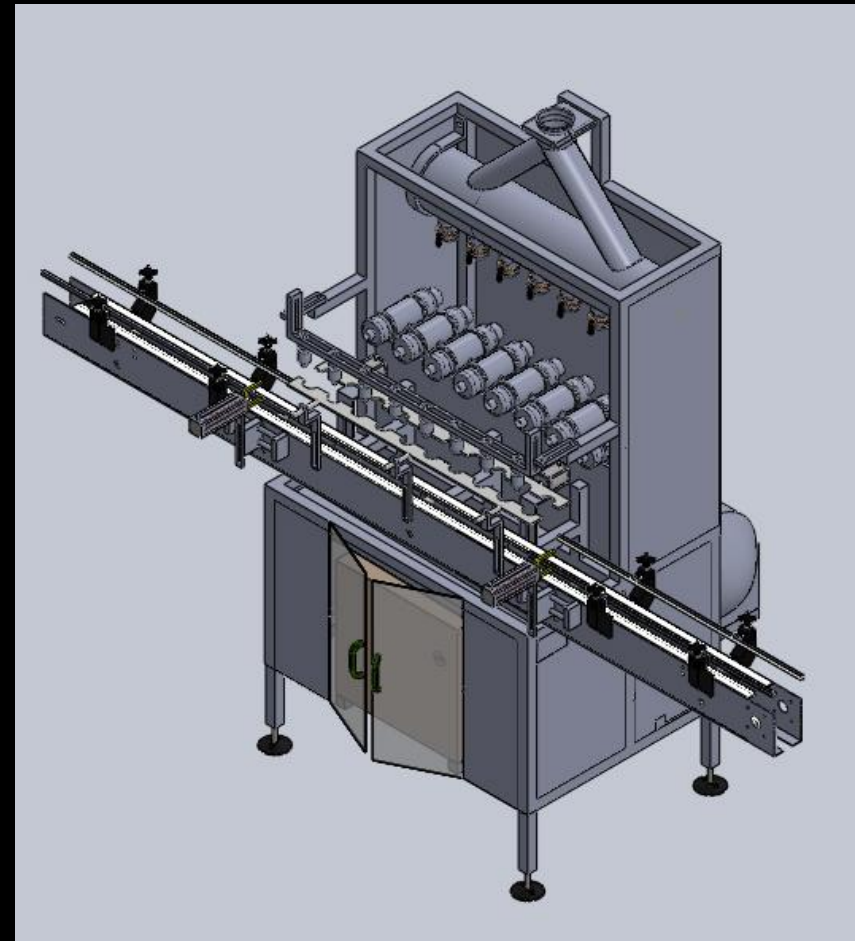

LLENADORAS DE LIQUIDOS, SEMILIQUIDOS Y PASTOSOS

Estos equipos son personalizados, ya que dependiendo el producto a envasar y el tipo de envase, es el diseño que se le da al equipo, esto es que cada equipo tiene algo diferente de acuerdo a la velocidad y lo antes mencionado. Las dimensiones cambian de acuerdo a la cantidad de boquillas de llenado teniendo dicha cantidad.

pdfMachine by Broadgun Software

pdfMachine es una aplicación que genera fácilmente archivos PDF de alta calidad.

¡Obtenga su copia!