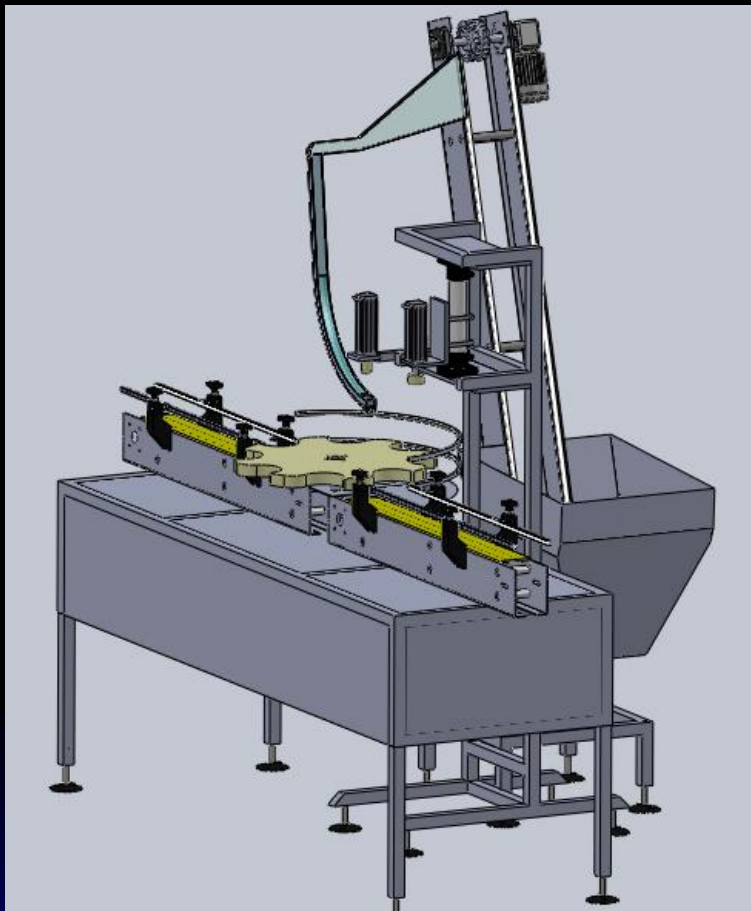

pdfMachine by Broadgun Software

pdfMachine es una aplicación que genera fácilmente archivos PDF de alta calidad.

¡Obtenga su copia!

TAPONADORAS LINEALES O ROTATIVAS.

Estos equipos son universales para todo tipo de tapa, siempre y cuando sea de rosca, para tapas a presión es necesario adaptar un sistema diferente acoplado al mismo equipo y desmontable en caso de manejar ambas tapas. La tolva de alimentación completamente automatizada y todo el sistema es