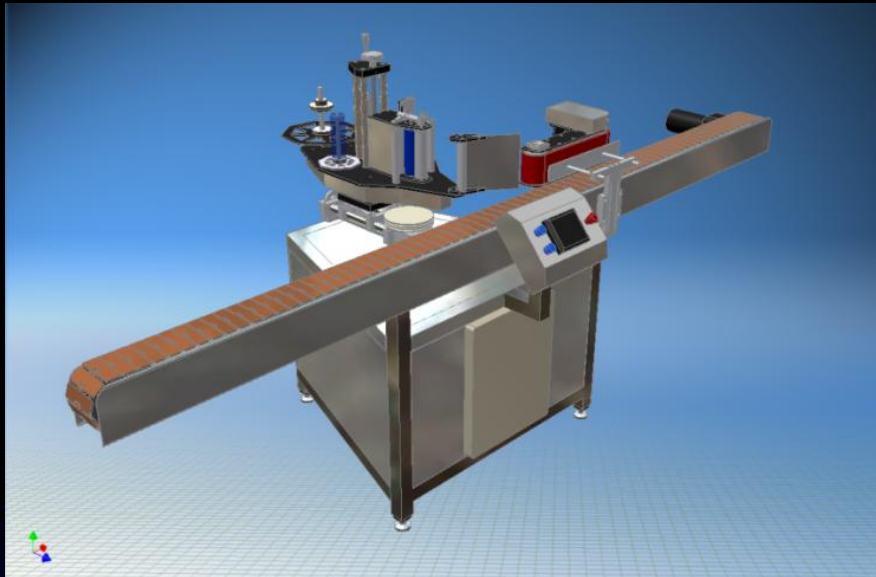

1. Cabezales de etiquetado.
2. Detectores de Metal.
3. Codificadores de chorro de tinta.
4. Codificadores de Hot foil.
5. Líneas de envasado (para líquidos, semilíquidos y productos pastosos).
6. Máquinas envasadoras verticales.
7. Maquinas enfardadoras.
8. Selladores de inducción.
9. Checadoras de peso.
10. Seleccionadoras de granos.
11. Se pueden dar servicios a otros equipos, siempre y cuando nos apoyen a conocerlos y poder trabajar en conjunto para resolver el problema.

pdfMachine es una aplicación que genera fácilmente archivos PDF de alta calidad.

¡Obtenga su copia!

ETIQUETADORAS LINEALES DE UNO O MAS CABEZALES

Este modelo sirve para todo tipo de envase cilíndrico, entiéndase de diferentes diámetros, la velocidad depende de la longitud de la etiqueta, tenemos cabezales Italianos que alcanzan velocidades de 50 MTS/MIN. Puede llegar a ofrecer velocidades hasta de 30 y 120 PPM. Para etiquetado de frente reverso el modelo es muy similar en estructura y forma solo se incrementa un cabezal del otro lado del

pdfMachine by Broadgun Software

pdfMachine es una aplicación que genera fácilmente archivos PDF de alta calidad.

¡Obtenga su copia!

MESAS DE ALIMENTACIÓN LINEALES Y CIRCULARES

Este modelo sirve para alimentar en forma automática o semiautomática el producto hacia el primer equipo de la línea, sirve para todo tipo de envase cilíndrico, cuadrado, etc.; entiéndase de diferentes diámetros, la velocidad depende de la velocidad de la etiquetadora o bien del equipo siguiente, así mismo se fabrican otro tipo de mesas de alimentación lineales para todo tipo de producto, las llamadas inteligentes, consta de una mesa para depositar el producto, una banda para alimentar el producto y un

Se pueden hacer transferencias de producto por medio de una cabeza doble eliminando así las placas de transferencia laterales, ya que se considera una transferencia lateral lo mejor para el paso del producto.