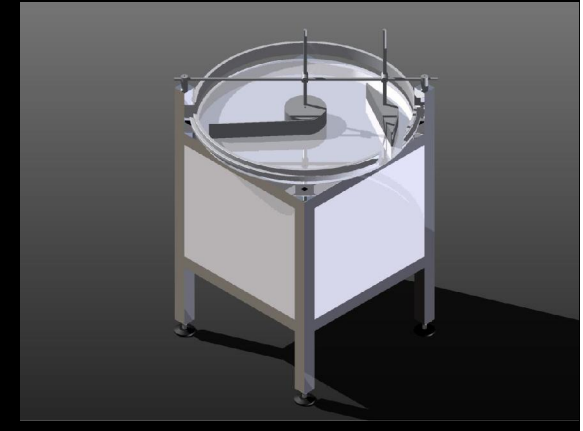

pdfMachine by Broadgun Software

pdfMachine es una aplicación que genera fácilmente archivos PDF de alta calidad.

¡Obtenga su copia!

MESAS DE ALIMENTACIÓN LINEALES Y CIRCULARES

Este modelo sirve para alimentar en forma automática o semiautomática el producto hacia el primer equipo de la línea, sirve para todo tipo de envase cilíndrico, cuadrado, etc.; entiéndase de diferentes diámetros, la velocidad depende de la velocidad de la etiquetadora o bien del equipo siguiente, así mismo se fabrican otro tipo de mesas de alimentación lineales para todo tipo de producto, las llamadas inteligentes, consta de una mesa para depositar el producto, una banda para alimentar el producto y un