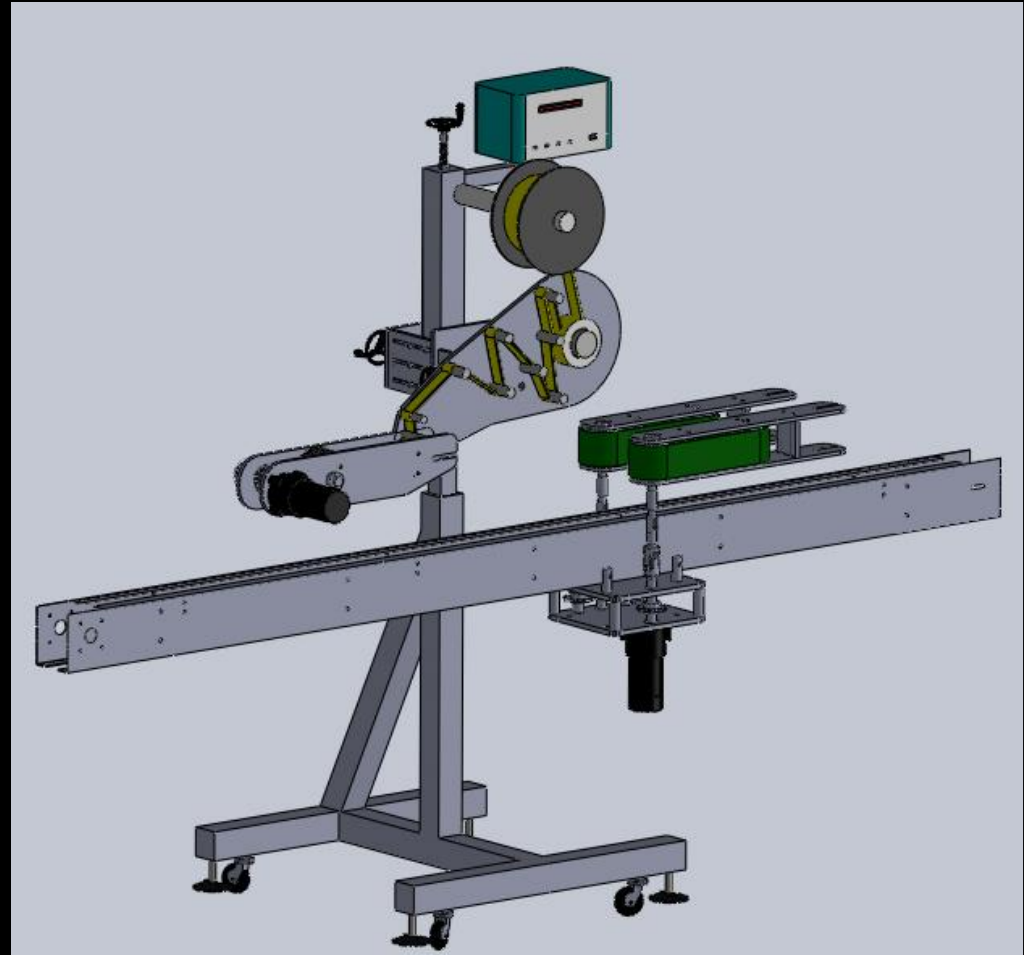

ETIQUETADORAS LINEALES DE UNO O MAS CABEZALES

Otros modelos de etiquetadoras dependiendo la aplicación a desarrollar.

pdfMachine by Broadgun Software

pdfMachine es una aplicación que genera fácilmente archivos PDF de alta calidad.

¡Obtenga su copia!