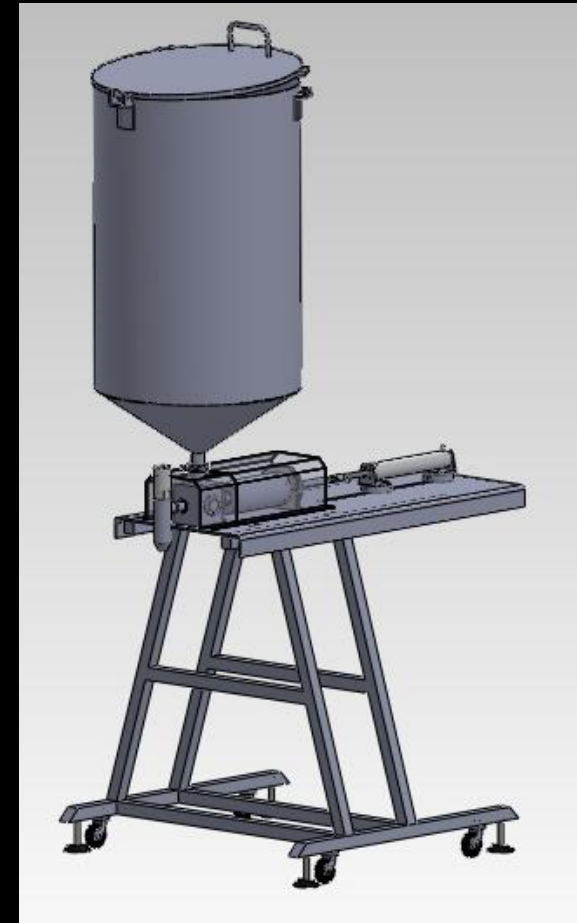

LLENADORAS DE JERINGAS O EQUIPOS ESPECIALES DE LLENADO

ESTE TIPO DE LLENADORAS SON PARA LLENADOS DE BAJO VOLUMEN Y DE VELOCIDADES BAJAS, ASI MISMO SU PRECISION EN EL LLENADO POR EL SISTEMA VOLUMETRICO LAS HACE CONFIABLES Y DE ALTO FUNCIONAMIENTO.

pdfMachine by Broadgun Software

pdfMachine es una aplicación que genera fácilmente archivos PDF de alta calidad.

¡Obtenga su copia!