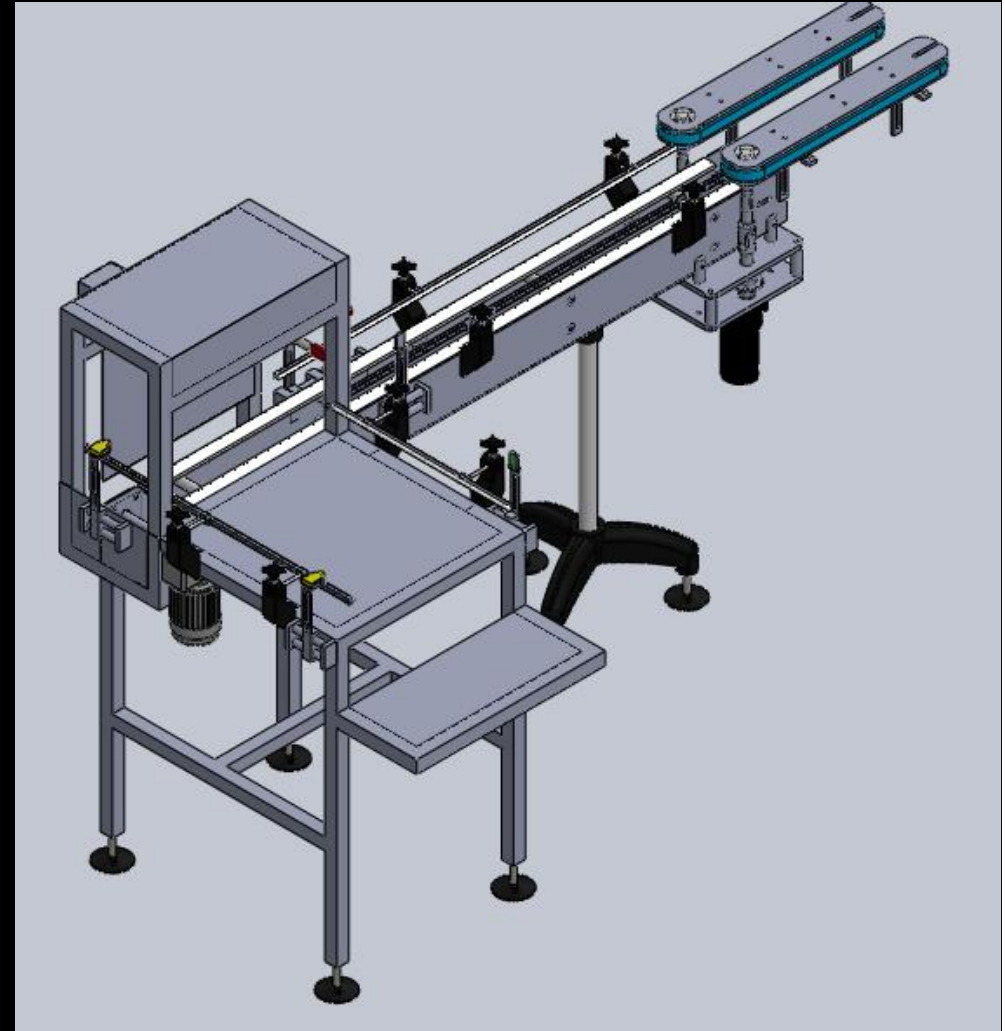

MESAS DE ACUMULACION LINEALES O GIRATORIAS

**ESTOS SON OTROS MODELOS
DE MESAS DE
ACUMULACION.**

pdfMachine by Broadgun Software

pdfMachine es una aplicación que genera fácilmente archivos PDF de alta calidad.

¡Obtenga su copia!