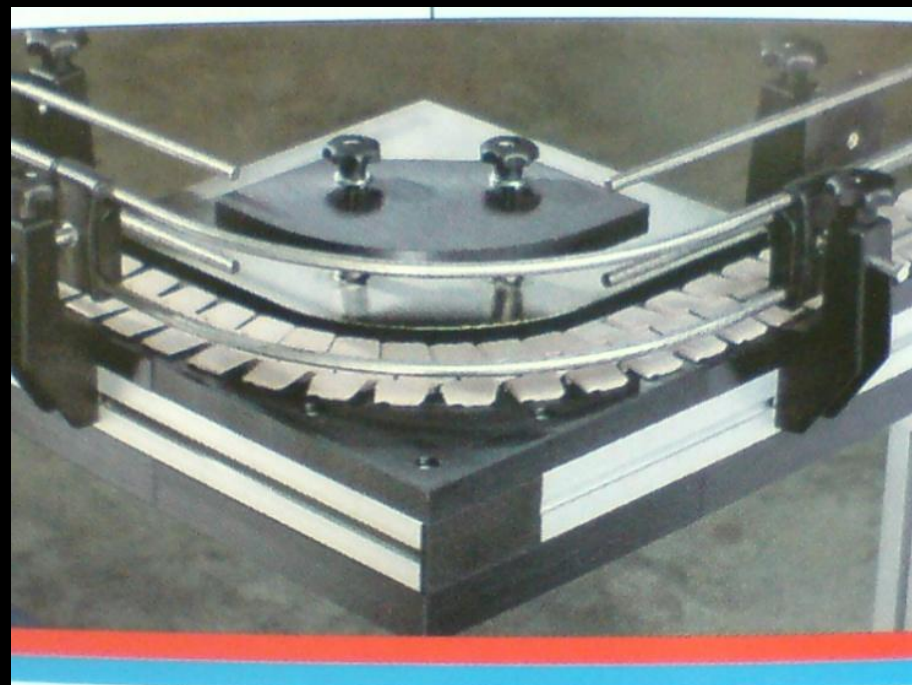

Transportadores lineales, curvos, pulmones, etc.

Es de sobra ilustrar este tipo de equipos ya que son plenamente comerciales, la mayoría de los fabricantes de equipo original lo fabrican de la misma manera, solo puede cambiar el tipo de banda ya sea intralox o Value Guide.

pdfMachine by Broadgun Software

pdfMachine es una aplicación que genera fácilmente archivos PDF de alta calidad.

¡Obtenga su copia!