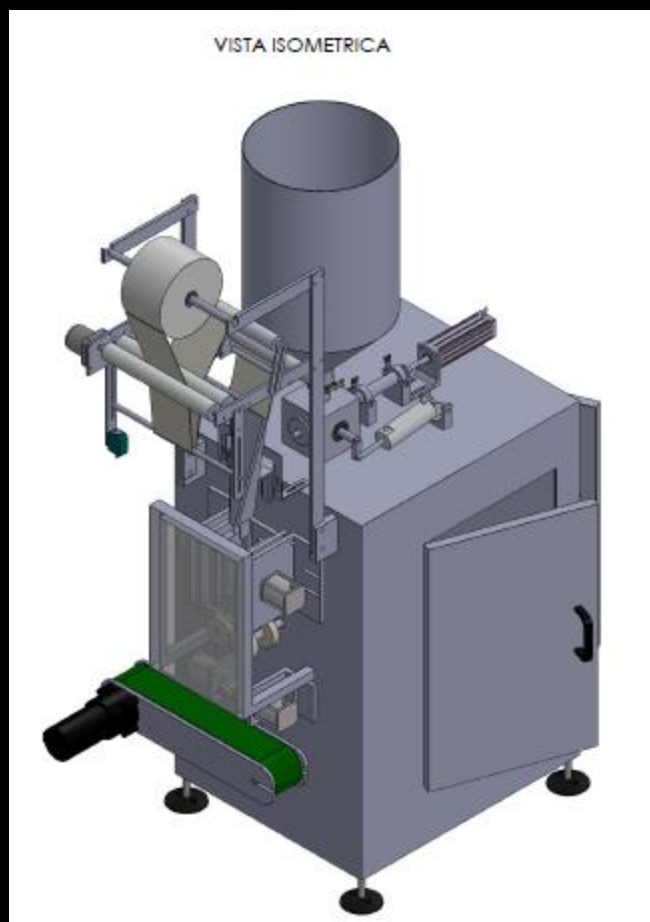

ENVASADORAS VERTICALES DE SOBRES Y DE BOLSAS.

ESTE TIPO DE EQUIPOS SON ESPECIALES PARA SOBRES CON VELOCIDADES DESDE 40 HASTA 60 SOBRES POR MINUTO, CON CAPACIDAD DE LLENADO DE 5 A 50 GRS, ASI MISMO ESTOS EQUIPOS MODIFICADOS NOS PUEDEN SERVIR PARA ENVASAR BOLSAS DE KILO CON LA MISMA VELOCIDAD DE 40-

pdfMachine by Broadgun Software

pdfMachine es una aplicación que genera fácilmente archivos PDF de alta calidad.

¡Obtenga su copia!