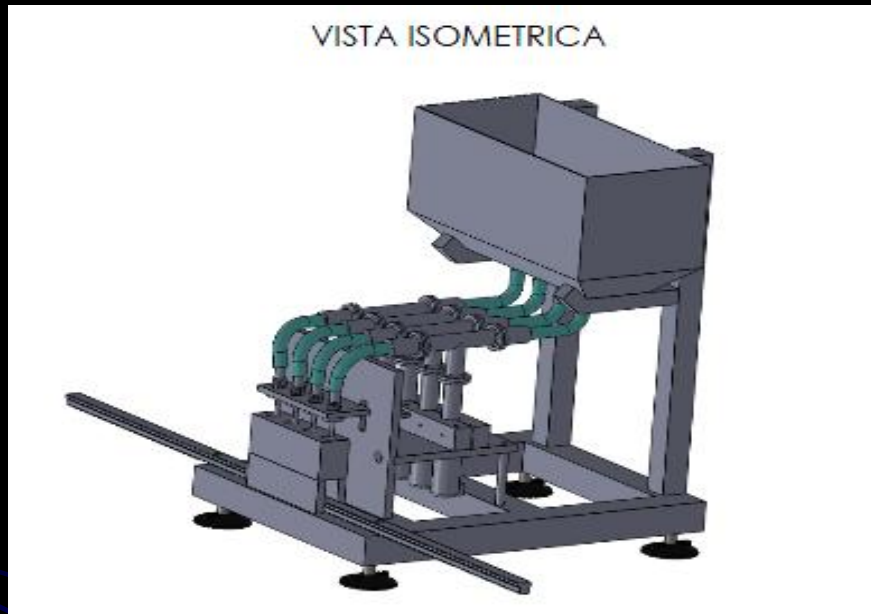

LLENADORAS DE JERINGAS O EQUIPOS ESPECIALES DE LLENADO

ESTE TIPO DE LLENADORAS SON PARA LLENADOS DE BAJO VOLUMEN Y DE VELOCIDADES BAJAS, ASI MISMO SU PRECISION EN EL LLENADO POR EL SISTEMA VOLUMETRICO LAS HACE CONFIABLES Y DE ALTO FUNCIONAMIENTO.

pdfMachine by Broadgun Software

pdfMachine es una aplicación que genera fácilmente archivos PDF de alta calidad.

¡Obtenga su copia!