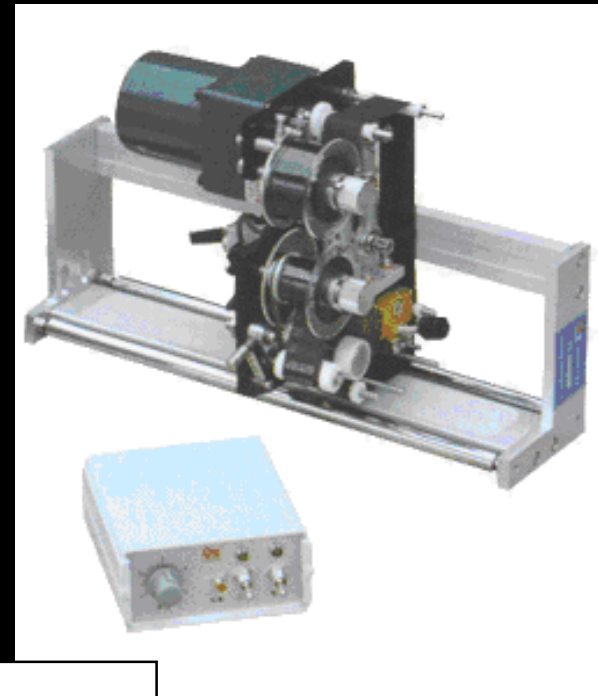

EQUIPOS PARA IDENTIFICACION DE PRODUCTOS

Este tipo de equipos son de chorro de tinta o hot stamp, cualquiera de estos los podemos conseguir a buen precio, dar soporte técnico y conseguir refacciones.

Túneles de calor para sellos de garantía, secadores de producto por medio de aire.

pdfMachine by Broadgun Software

pdfMachine es una aplicación que genera fácilmente archivos PDF de alta calidad.

¡Obtenga su copia!