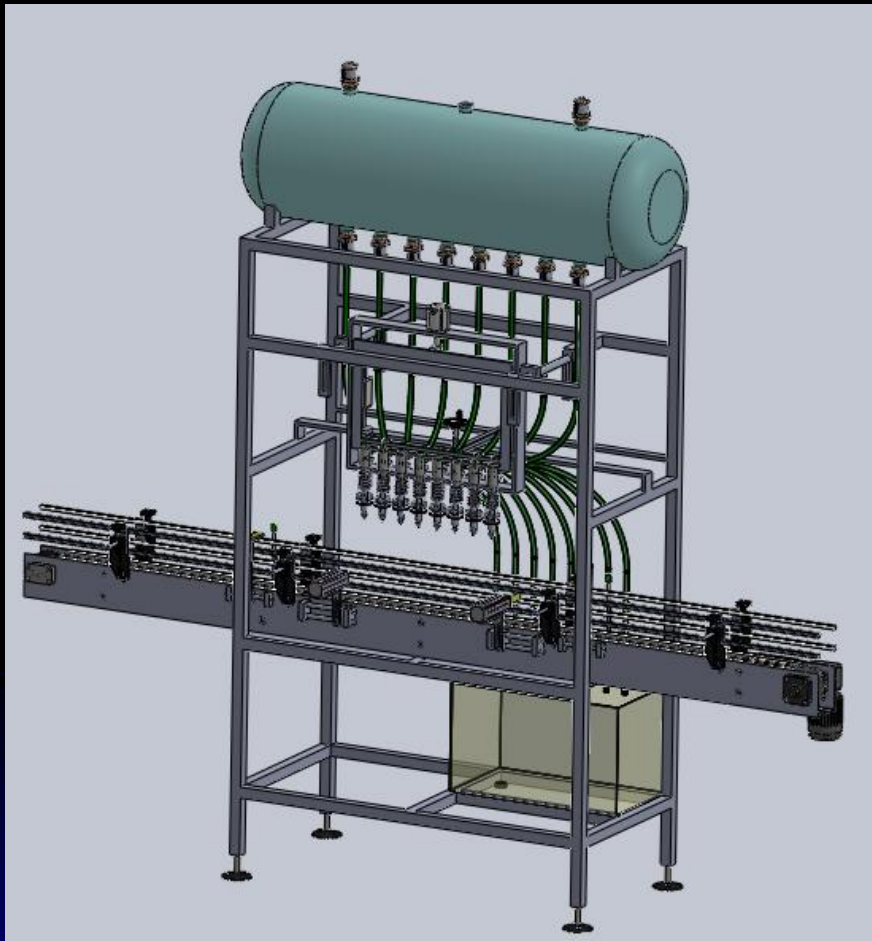

LLENADORAS DE LIQUIDOS, SEMILIQUIDOS Y PASTOSOS

Estos equipos son personalizados, ya que dependiendo el producto a envasar y el tipo de envase, es el diseño que se le da al equipo, esto es que cada equipo tiene algo diferente de acuerdo a la velocidad y lo antes mencionado. Las dimensiones cambian de acuerdo a la cantidad de boquillas de llenado teniendo dicha cantidad.

pdfMachine by Broadgun Software

pdfMachine es una aplicación que genera fácilmente archivos PDF de alta calidad.

¡Obtenga su copia!