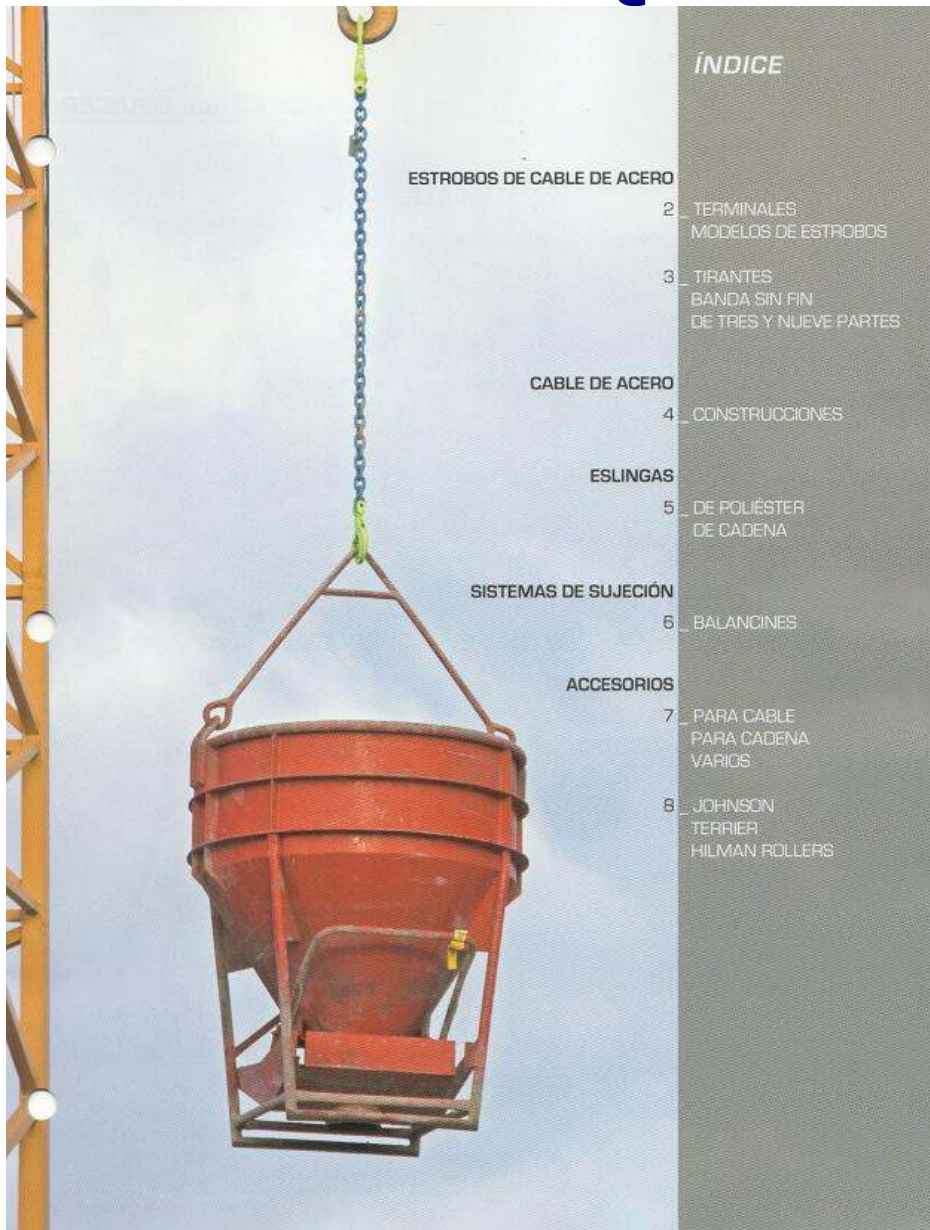

CABLES Y EQUIPOS S.A. DE C.V.

ÍNDICE

ESTROBOS DE CABLE DE ACERO

- 2 TERMINALES
  MODELOS DE ESTROBOS
- 3 TIRANTES
  BANDA SIN FIN
  DE TRES Y NUEVE PARTES

CABLE DE ACERO

- 4 CONSTRUCCIONES

ESLINGAS

- 5 DE POLIÉSTER
  DE CADENA

SISTEMAS DE SUJECCIÓN

- 6 BALANCINES

ACCESORIOS

- 7 PARA CABLE
  PARA CADENA
  VARIOS
- 8 JOHNSON
  TERRIER
  HILMAN ROLLERS