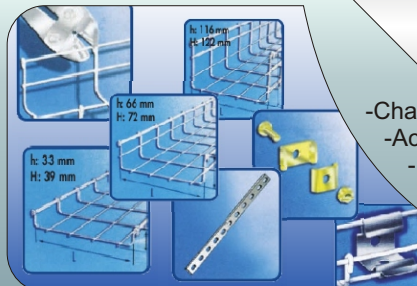

SYSTIMAX[®] SOLUTIONS

- Paneles de parcheo, Patch Cord
- Jacks, Conectores y Jumper de fibra optica
- Faceplate, Regletas, Bracket's
- UTP bobinas (5e, 6 y 6a)
- Fibra Óptica Interna/externa (aerea, figura 8, armada y dieléctrica)
- Paneles Precargados
- Charolas

- Regletas
- Bases para regletas
- Jacks
- Faceplate
- Patch Cord
- Cable UTP
- Paneles de Parcheo
- Herramientas

Legendary Reliability[®]

- Equipos NoBreak y UPS para estaciones de Trabajo y servidores.
- Protección contra sobretensión
- Reguladores

- Charolas
- Accesorios de sujeción
- Herramientas de Corte

- Switch
- Equipo activo
- Convertidores
- Ruteadores y AP, para redes inalámbricas.

- Redes inalámbricas G, N y DualBand N
- Antenas y puntos de Acceso
- Enrutadores
- Cámaras IP inalámbricas
- Adaptadores Bluetooth
- Servidores de impresión