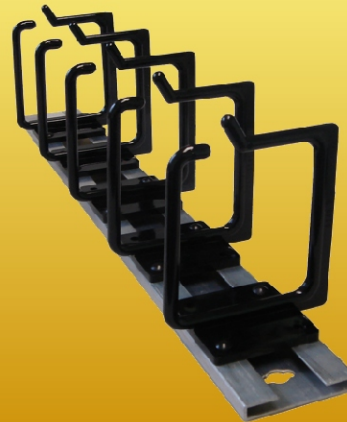

ACCESORIOS

ORGANIZADORES PARA RACK

MNHRDBN04

MNHRSN03

Características:

Organizadores Horizontales: Dobles y sencillos.

Organizadores Verticales: Dobles y sencillos.

ORGANIZADOR DE CABLES

MNHRSA03

Organizador Horizontal sencillo con 4 anillos, para la sujeción y sustentabilidad de cables. 2 U.R

Nota: Disponible en Color Negro

ORGANIZADOR DE CABLES

MNHRSA03

Organizador Horizontal sencillo con 5 anillos, para la sujeción y sustentabilidad de cables. 1 U.R