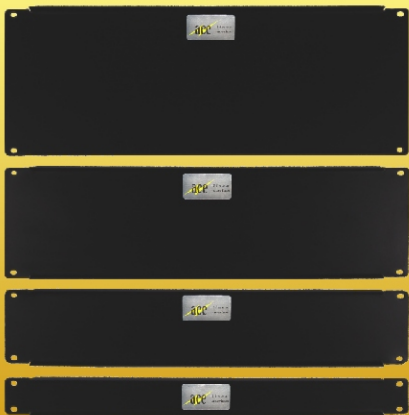

RACK'S Y REPISAS

RACK'S 24 Y 45 U.R.

RCK19X84 – Rack de 19 x 7" FT, altura para 45 U.R.

RCK19X47 – Rack de 19 x 4" FT, altura para 24 U.R.

RCK23X84 – Rack de 23 x 7" FT, altura para 45 U.R.

Características:

Hecho en acero con pintura negra texturizada, estándar de 19" de ancho, postes perforados y roscados en ambas caras.

NOTA: Disponible en color negro.

SEPARADORES PARA RACK

Separador de 4 U.R.
SPRCKN419

Separador de 3 U.R.
SPRCKN319