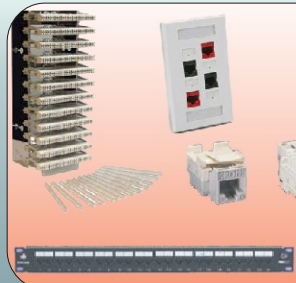

- -Regletas
- -Bases para regletas
- -Jacks
- -Faceplate
- -Patch Cord
- -Cable UTP
- -Paneles de Parcheo
- -Herramientas