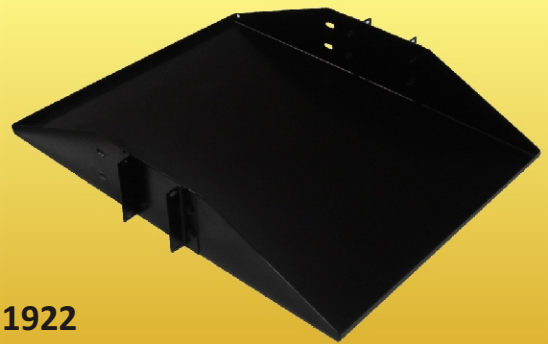

Hecho en acero con pintura negra texturizada, estándar de 19" de ancho, postes perforados y roscados en ambas caras.

NOTA: Disponible en color negro.

SEPARADORES PARA RACK

Separador de 4 U.R.
SPRCKN419

Separador de 3 U.R.
SPRCKN319

Separador de 2 U.R.
SPRCKN219

Separador de 1 U.R.
SPRCKN119

NOTA: Disponible en color negro.

REPISA DOBLE PARA RACK

RPRCKN1922

Características:

Repisa doble de 19" x 22", ideal para CPU ó monitor (Equipo pesado) Soporte de 40kg.