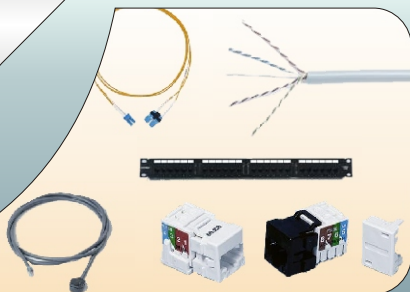

SYSTIMAX® SOLUTIONS

- -Paneles de parcheo, Patch Cord
- -Jacks, Conectores y Jumper de fibra optica
- -Faceplate, Regletas, Bracket's
- -UTP bobinas (5e, 6 y 6a)
- -Fibra Óptica Interna/externa (aerea, figura 8, armada y dieléctrica)
- -Paneles Precargados
- -Charolas